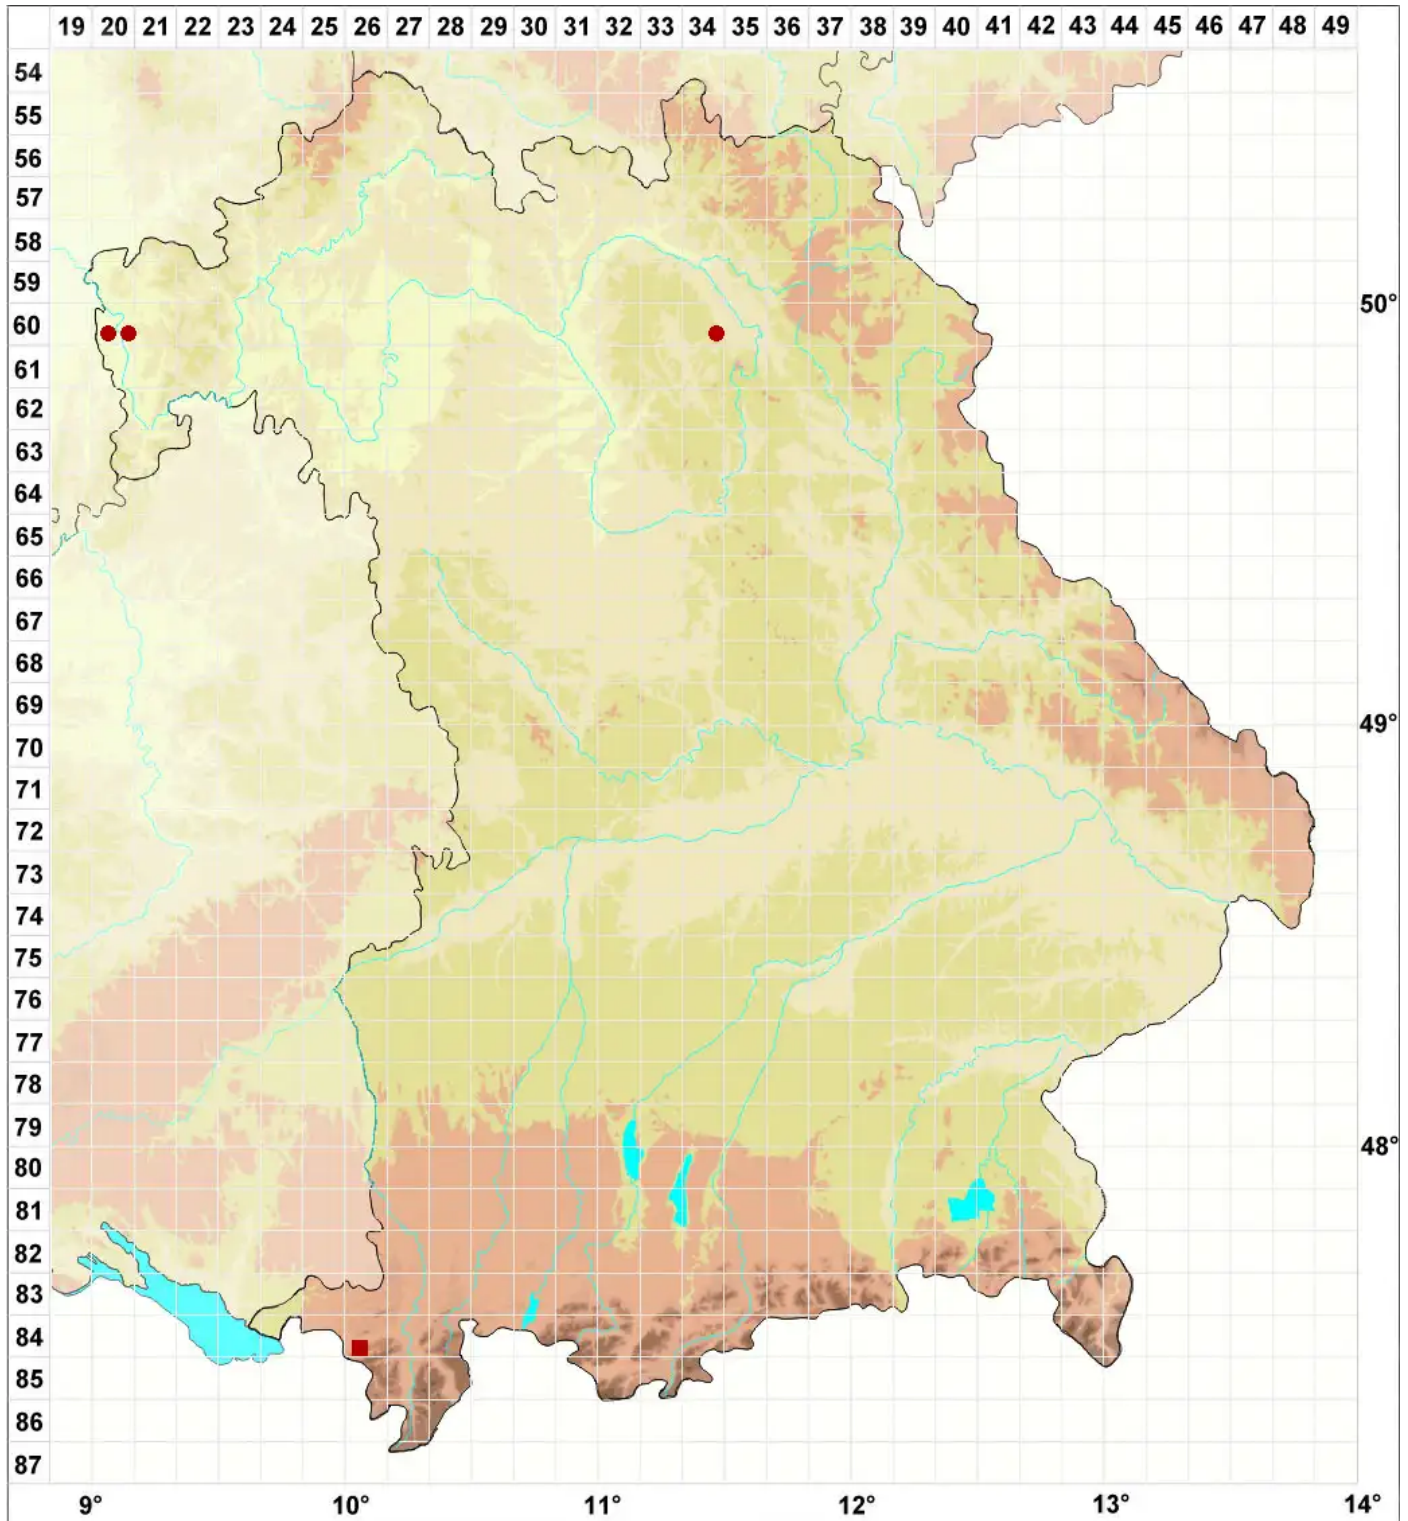

Arthonia muscigena Th. Fr.

Moos-Fleckflechte

Legende:

Symbole:

Ausgefülltes Symbol:
Zeitraum von 1980 bis heute (Aktuelle Angabe)

Leeres Symbol:
Zeitraum vor 1980 (Altangabe)

Quadrat: Herbarbeleg