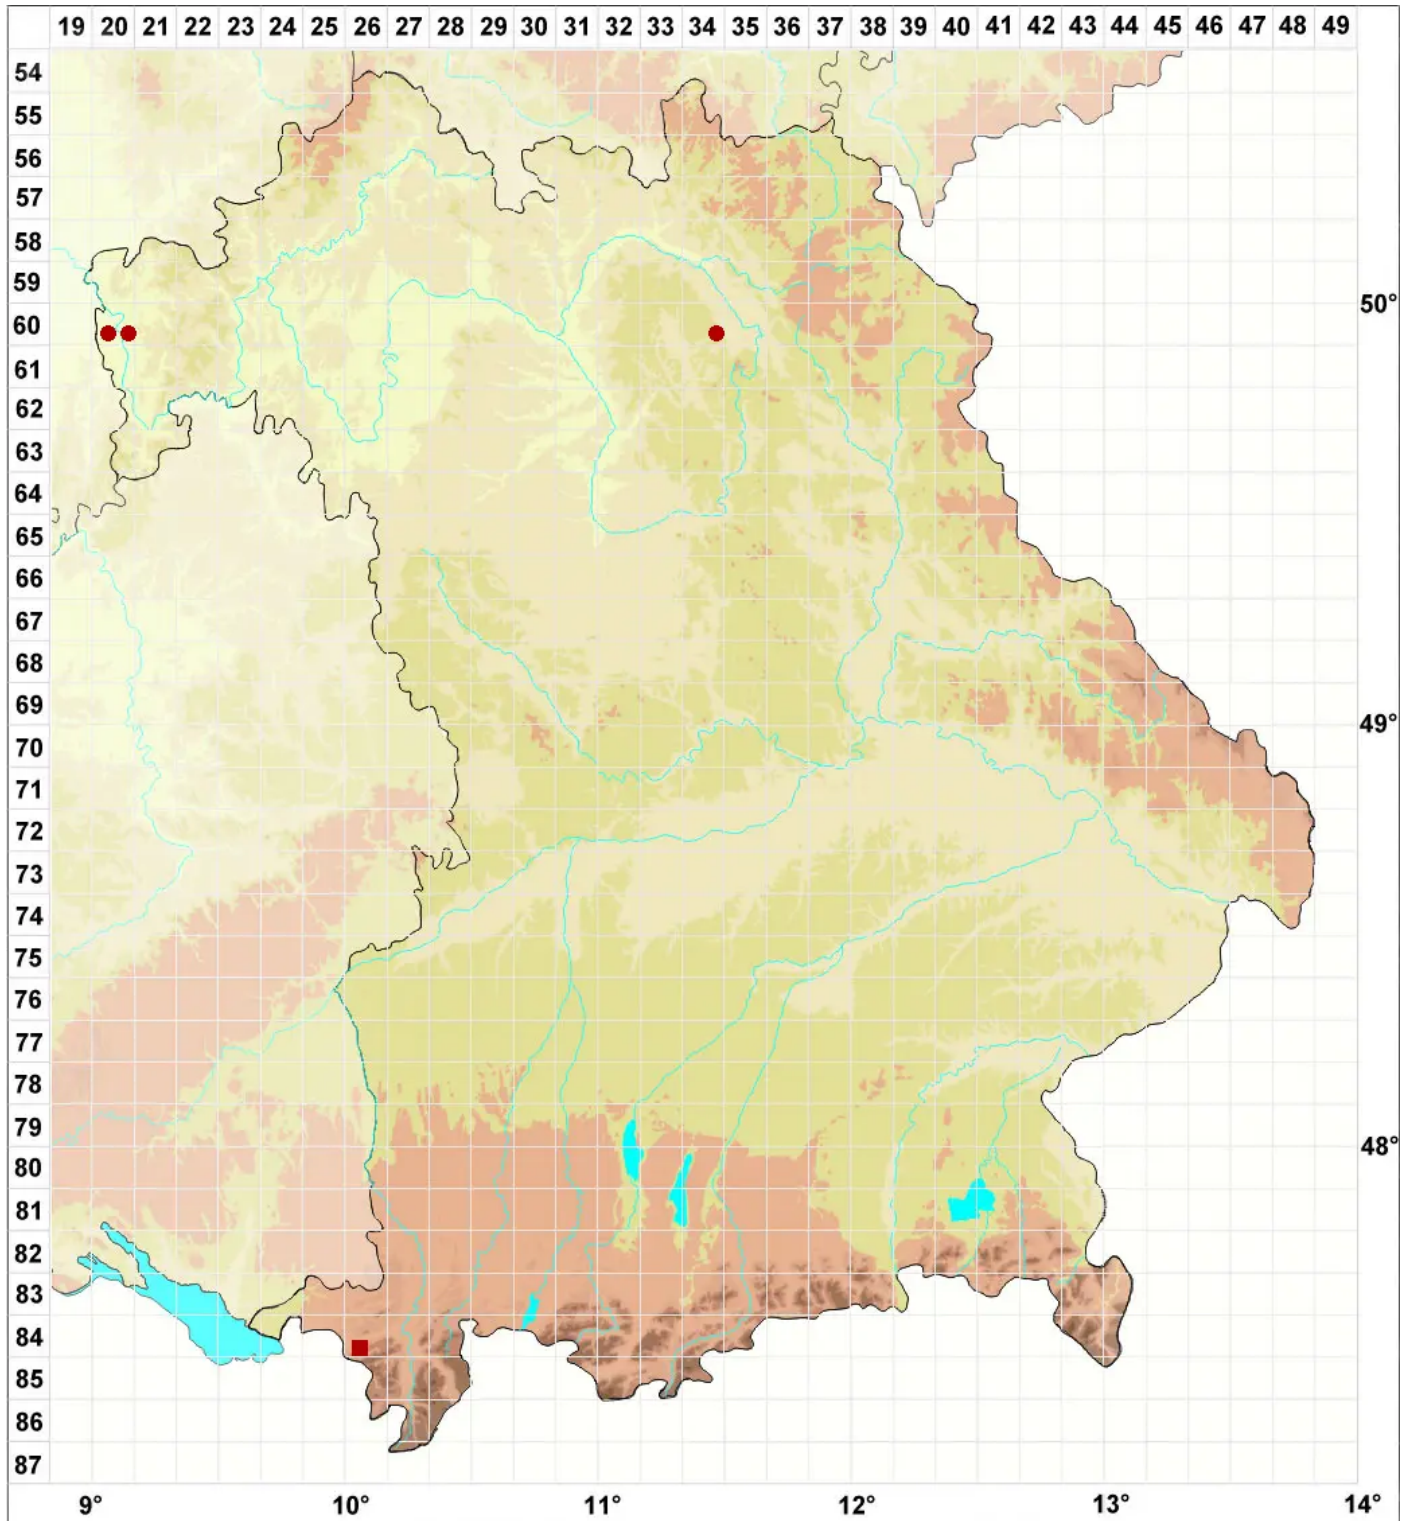

Arthonia muscigena Th. Fr.

Moos-Fleckflechte

Legende:

Symbole:

Ausgefülltes Symbol:
Zeitraum von 1980 bis heute (Aktuelle Angabe)

Leeres Symbol:
Zeitraum vor 1980 (Altangabe)

Quadrat: Herbarbeleg