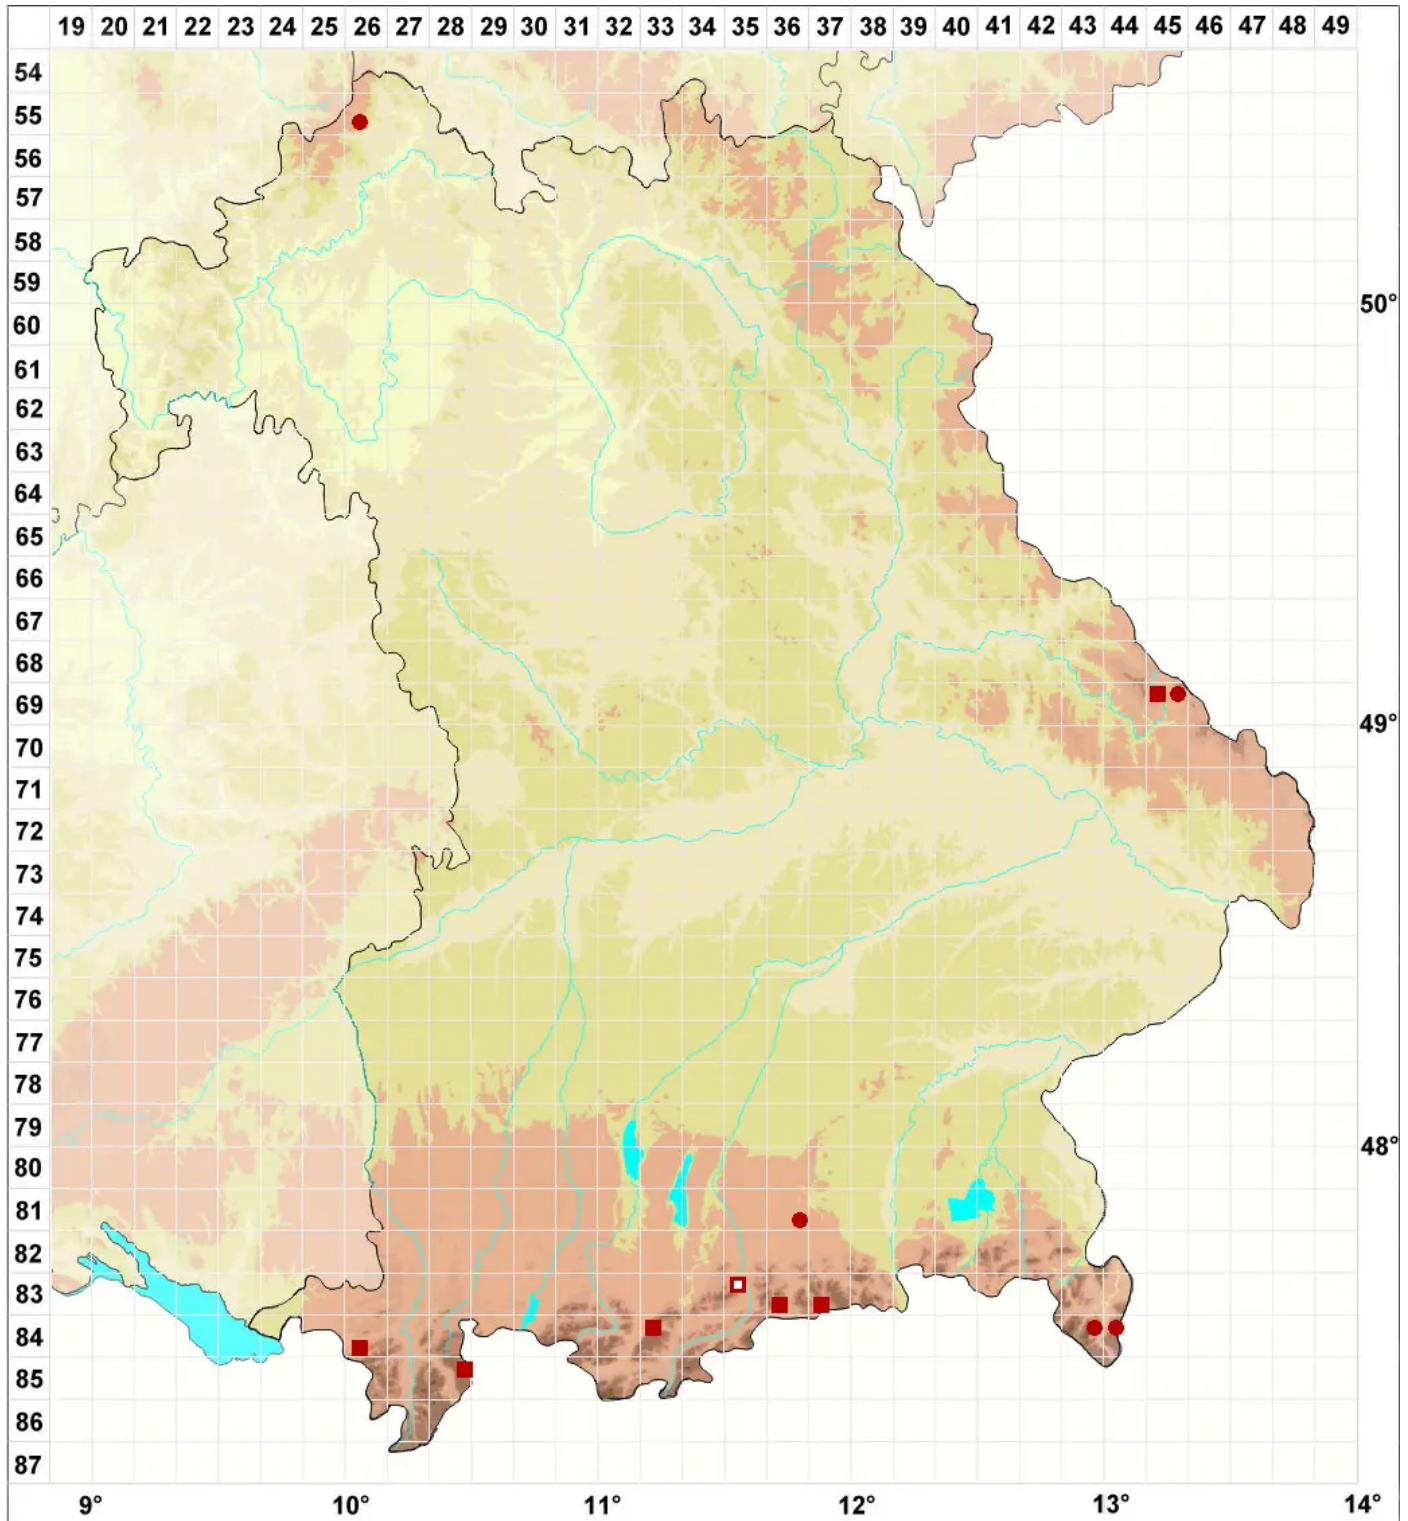

Arthonia leucopellaea (Ach.) Almq.

Pelzige Fleckflechte

Legende:

Symbole:

Ausgefülltes Symbol:
Zeitraum von 1980 bis heute (Aktuelle Angabe)

Leeres Symbol:
Zeitraum vor 1980 (Altangabe)

Quadrat: Herbarbeleg