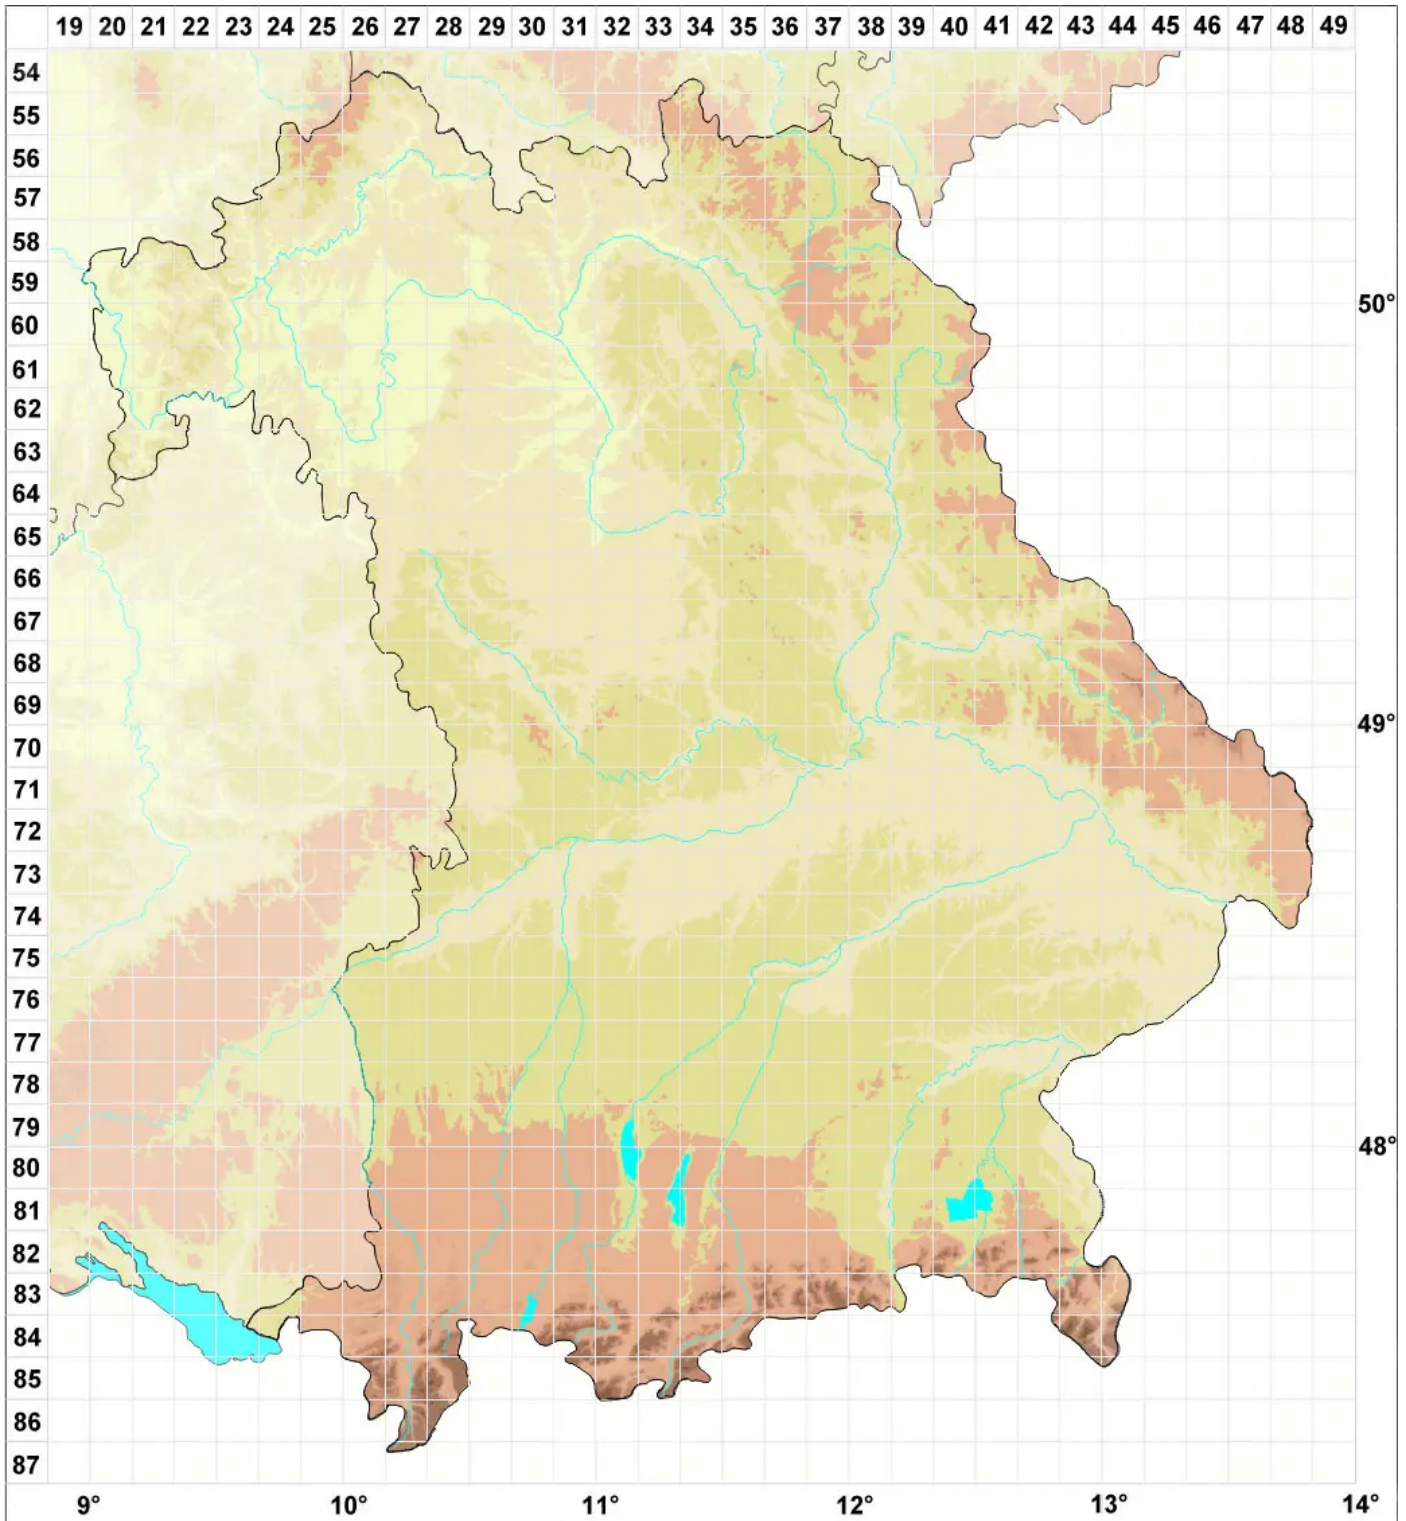

# Arthonia ligniaria Hellb.

## Holz-Fleckflechte

Legende:

- Symbole:**  
Ausgefülltes Symbol:  
Zeitraum von 1980 bis heute (Aktuelle Angabe)  
Leeres Symbol:  
Zeitraum vor 1980 (Altangabe)  
Quadrat: Herbarbeleg