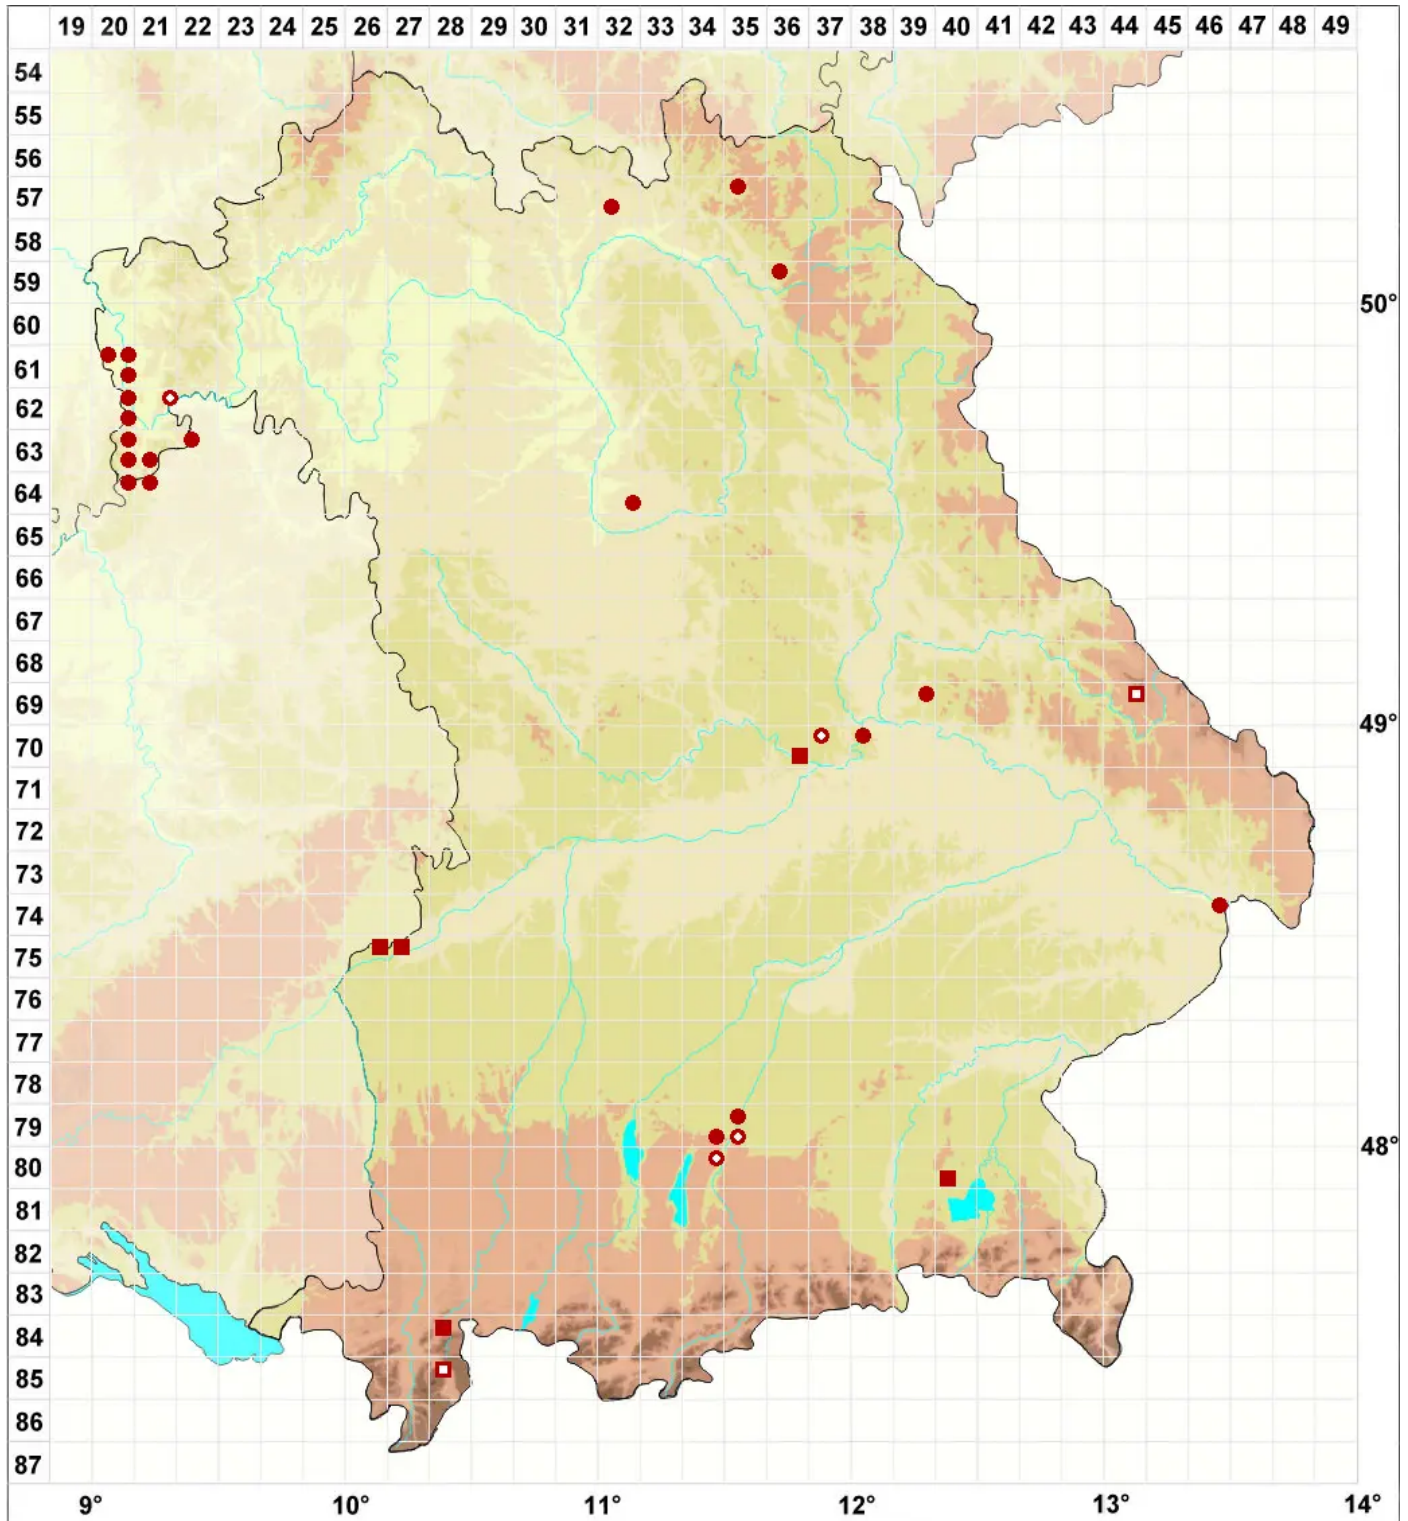

Arthonia spadicea Leight.

Rotbraune Fleckflechte

Legende:

Symbole:
Ausgefülltes Symbol:
Zeitraum von 1980 bis heute (Aktuelle Angabe)
Leeres Symbol:
Zeitraum vor 1980 (Altangabe)
Quadrat: Herbarbeleg