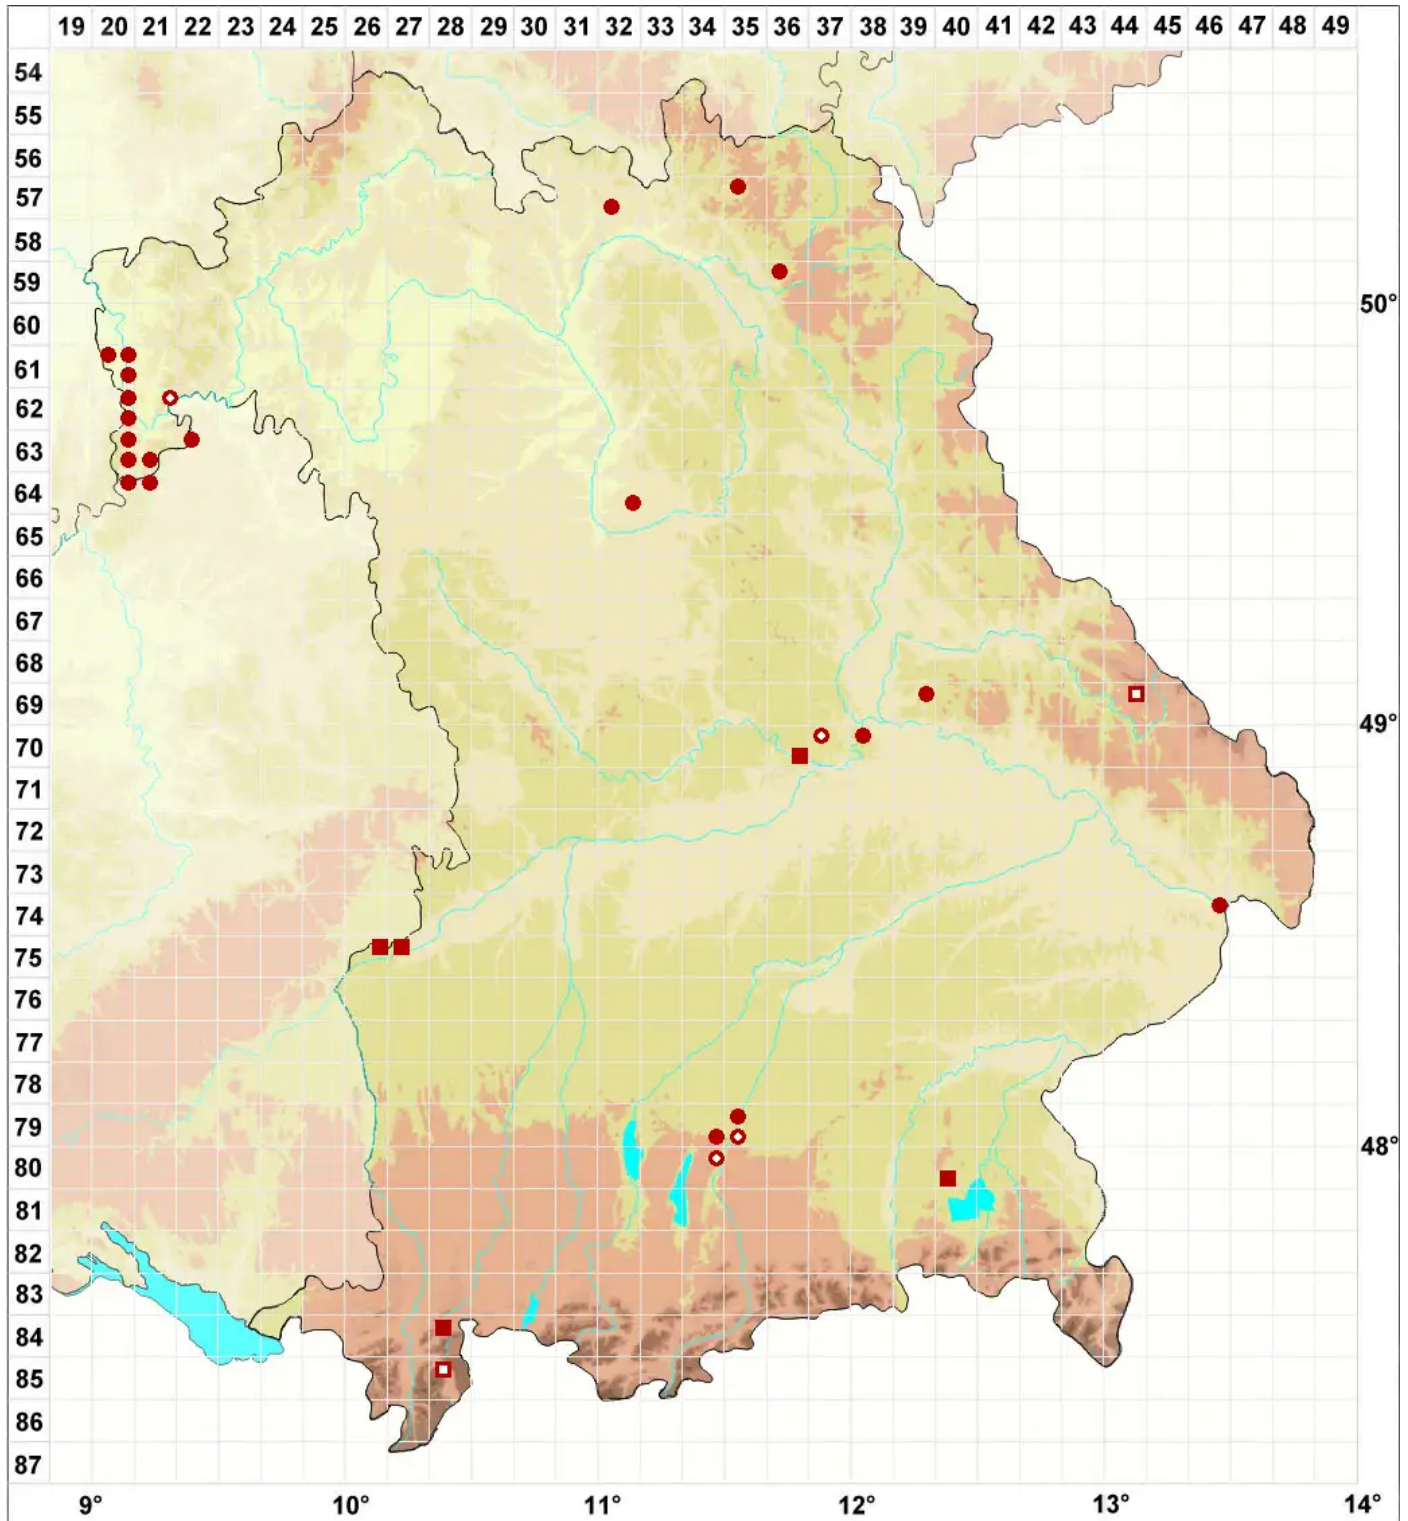

# Arthonia spadicea Leight.

## Rotbraune Fleckflechte

Legende:

**Symbole:**

Ausgefülltes Symbol:  
Zeitraum von 1980 bis heute (Aktuelle Angabe)

Leeres Symbol:  
Zeitraum vor 1980 (Altangabe)

Quadrat: Herbarbeleg