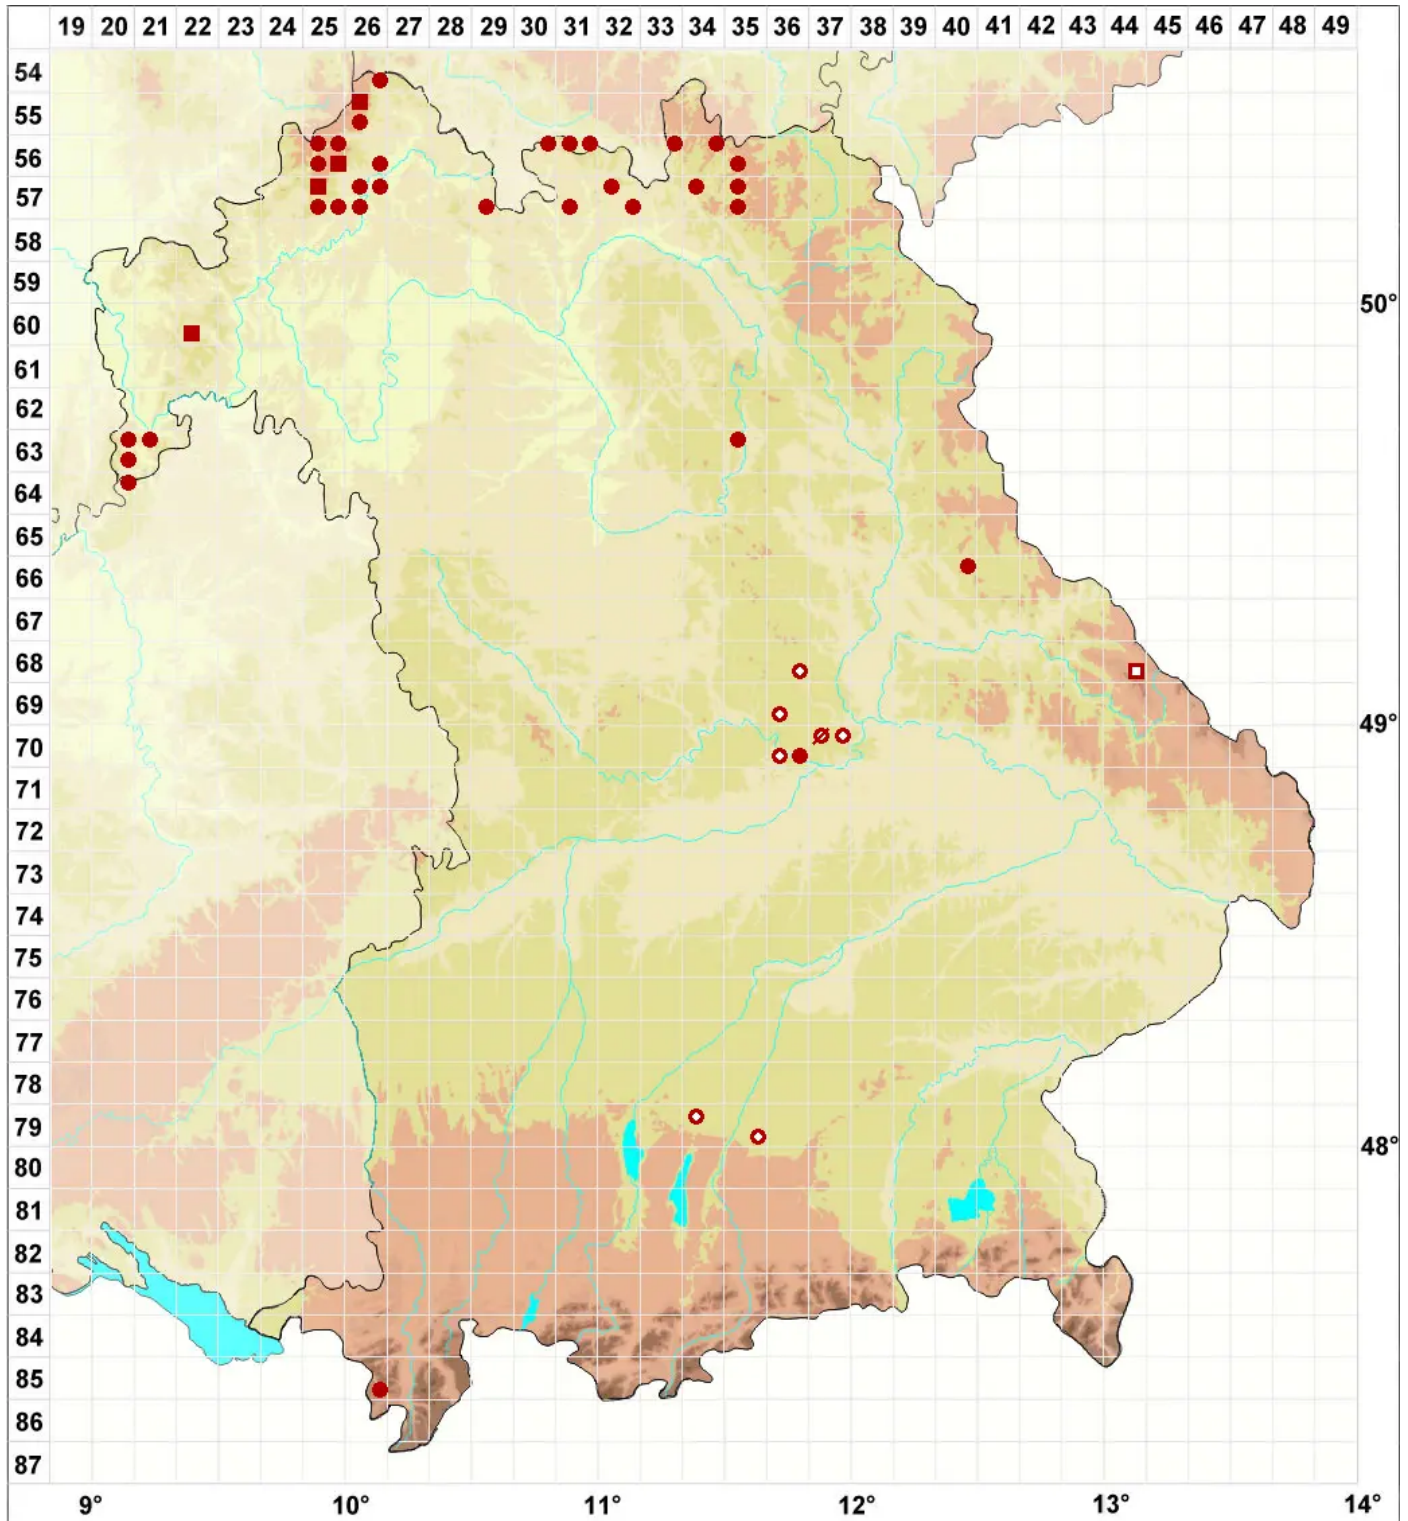

Arthonia vinosa Leight.

Weinrote Fleckflechte

Legende:

Symbole:

Ausgefülltes Symbol:
Zeitraum von 1980 bis heute (Aktuelle Angabe)

Leeres Symbol:
Zeitraum vor 1980 (Altangabe)

Quadrat: Herbarbeleg