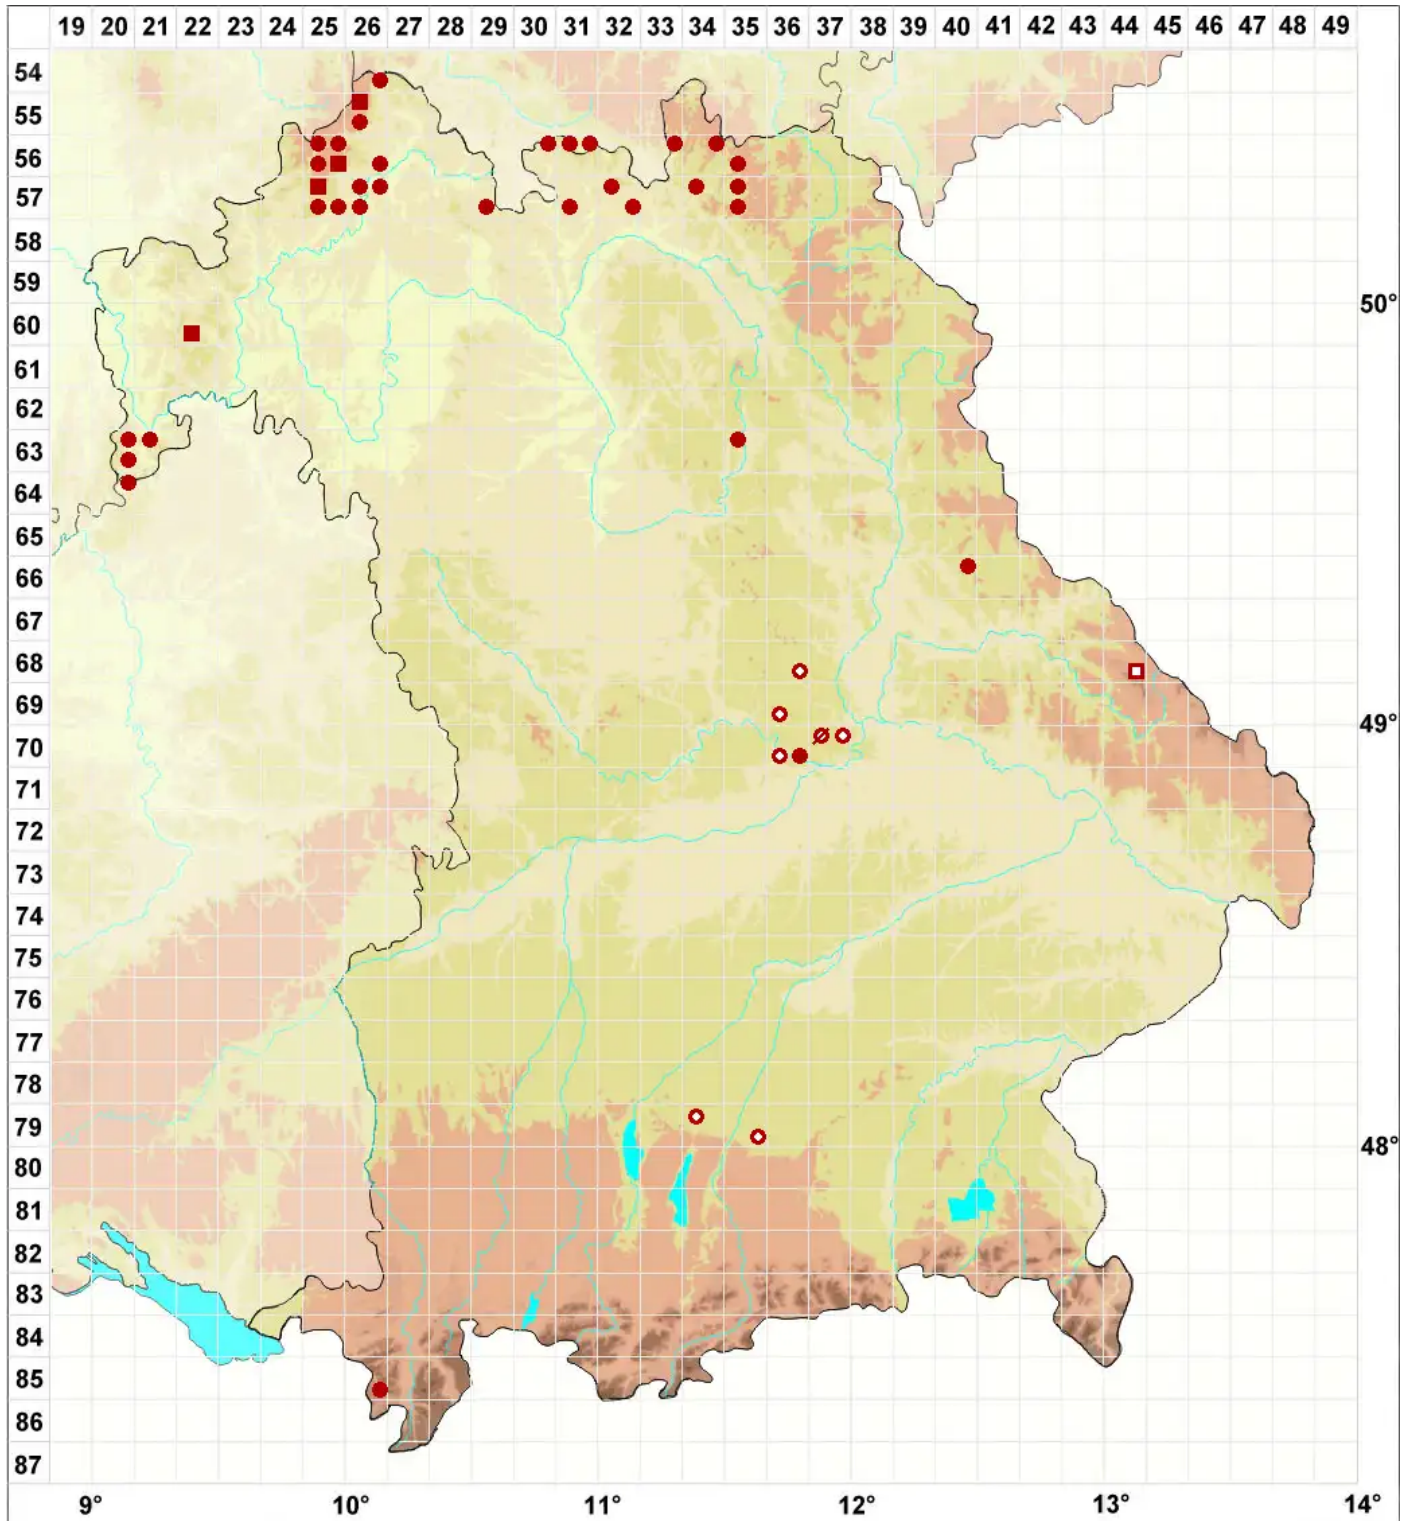

Arthonia vinosa Leight.

Weinrote Fleckflechte

Legende:

Symbole:

Ausgefülltes Symbol:
Zeitraum von 1980 bis heute (Aktuelle Angabe)

Leeres Symbol:
Zeitraum vor 1980 (Altangabe)

Quadrat: Herbarbeleg