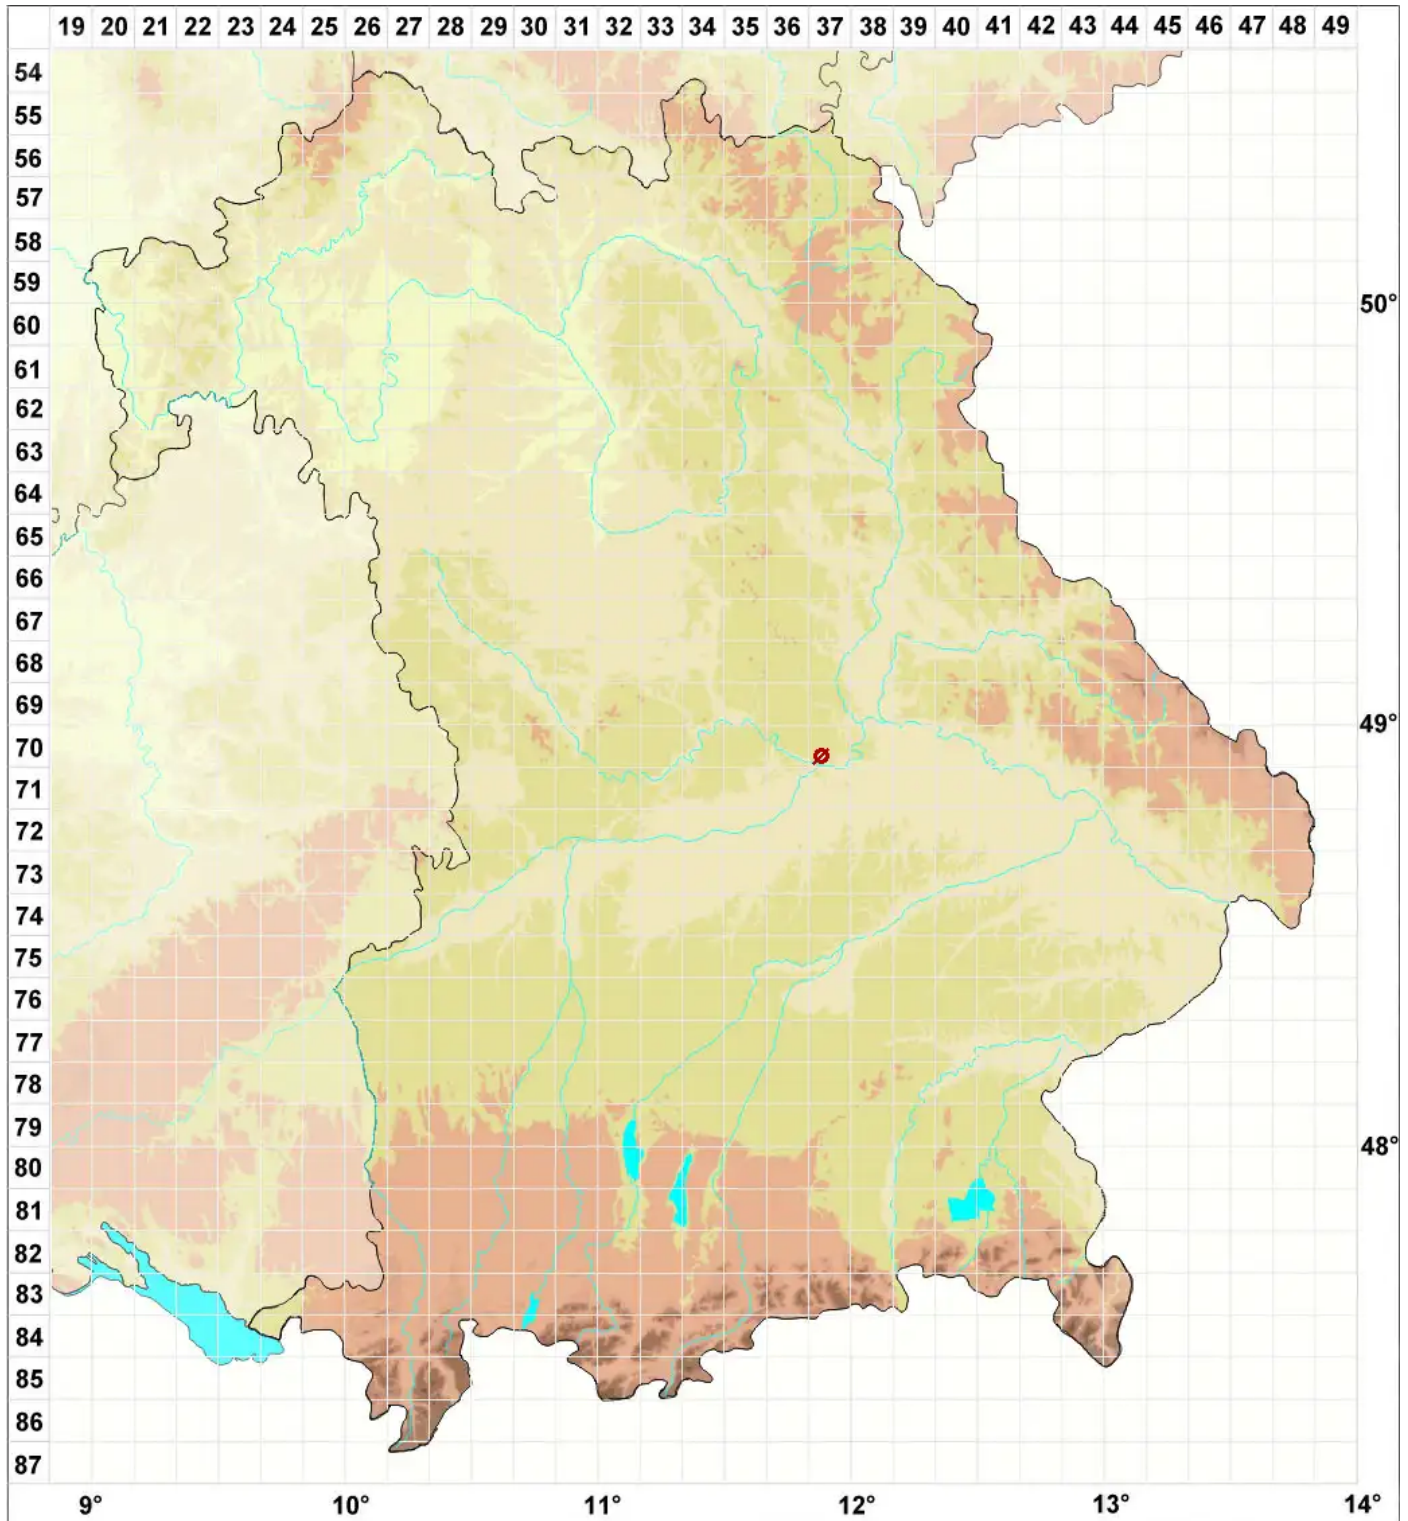

Arthonia medusula (Pers.) Nyl.

Medusen-Fleckflechte

Legende:

Symbole:

Ausgefülltes Symbol:
Zeitraum von 1980 bis heute (Aktuelle Angabe)

Leeres Symbol:
Zeitraum vor 1980 (Altangabe)

Quadrat: Herbarbeleg