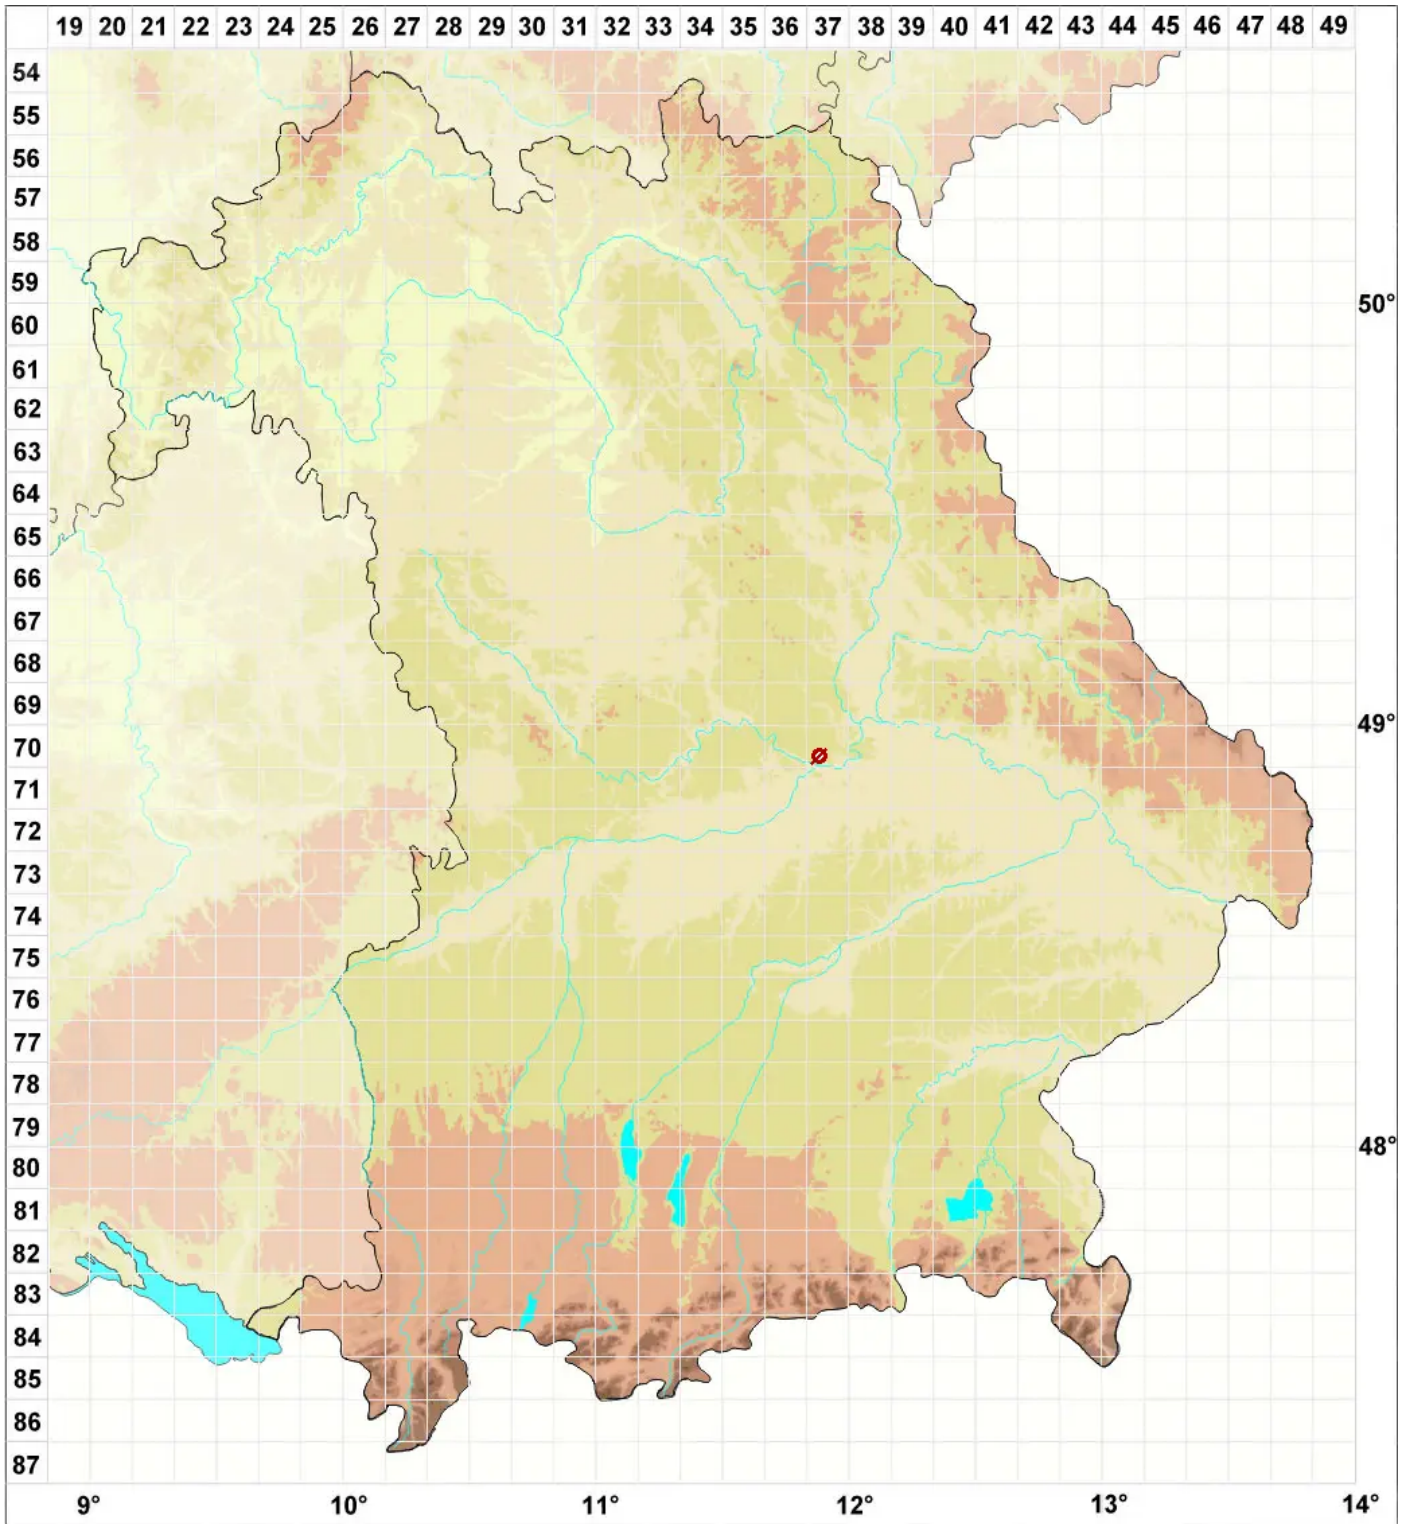

Arthonia medusula (Pers.) Nyl.

Medusen-Fleckflechte

Legende:

Symbole:

Ausgefülltes Symbol:
Zeitraum von 1980 bis heute (Aktuelle Angabe)

Leeres Symbol:
Zeitraum vor 1980 (Altangabe)

Quadrat: Herbarbeleg