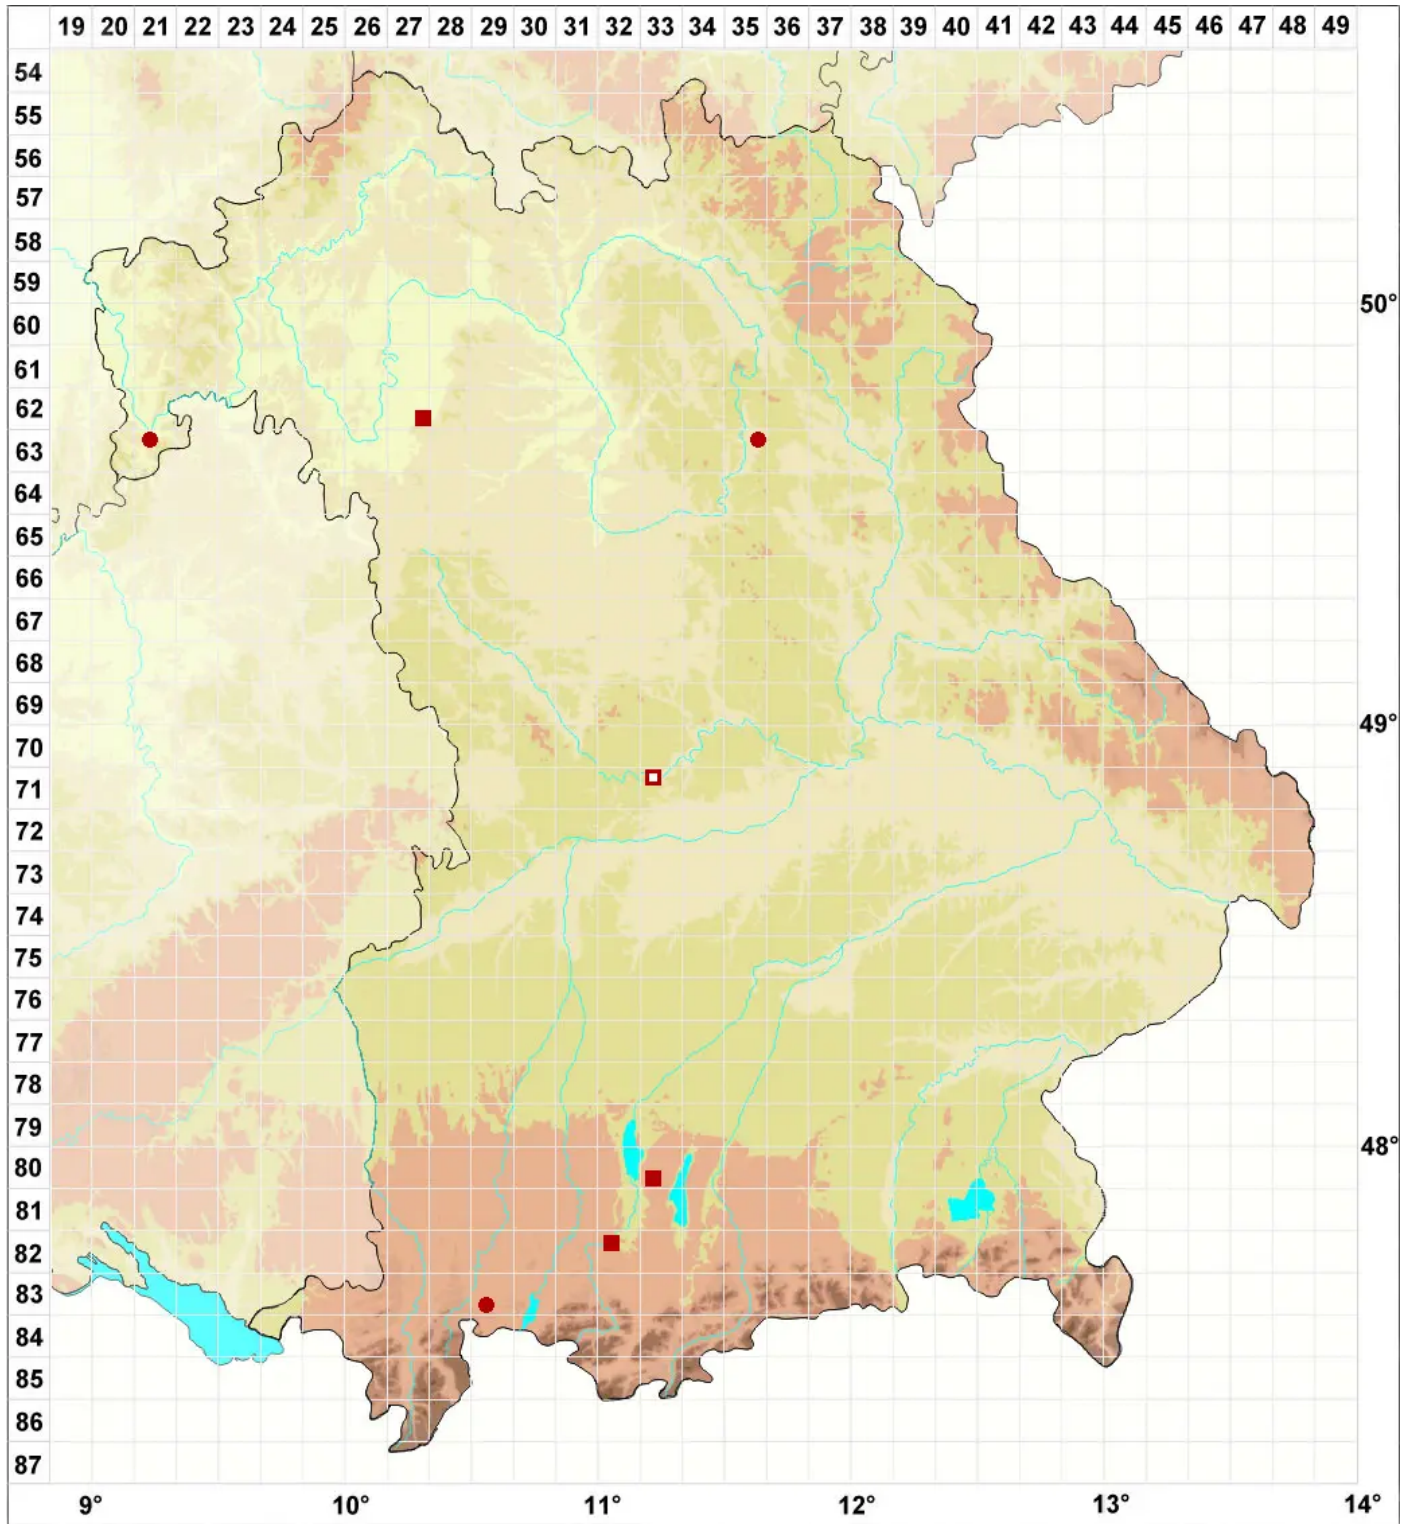

Arthonia molendoi (Heufl. ex Frauenf.) R. Sant.

Legende:

- Symbole:**
- Ausgefülltes Symbol:
Zeitraum von 1980 bis heute (Aktuelle Angabe)
 - Leeres Symbol:
Zeitraum vor 1980 (Altangabe)
 - Quadrat: Herbarbeleg