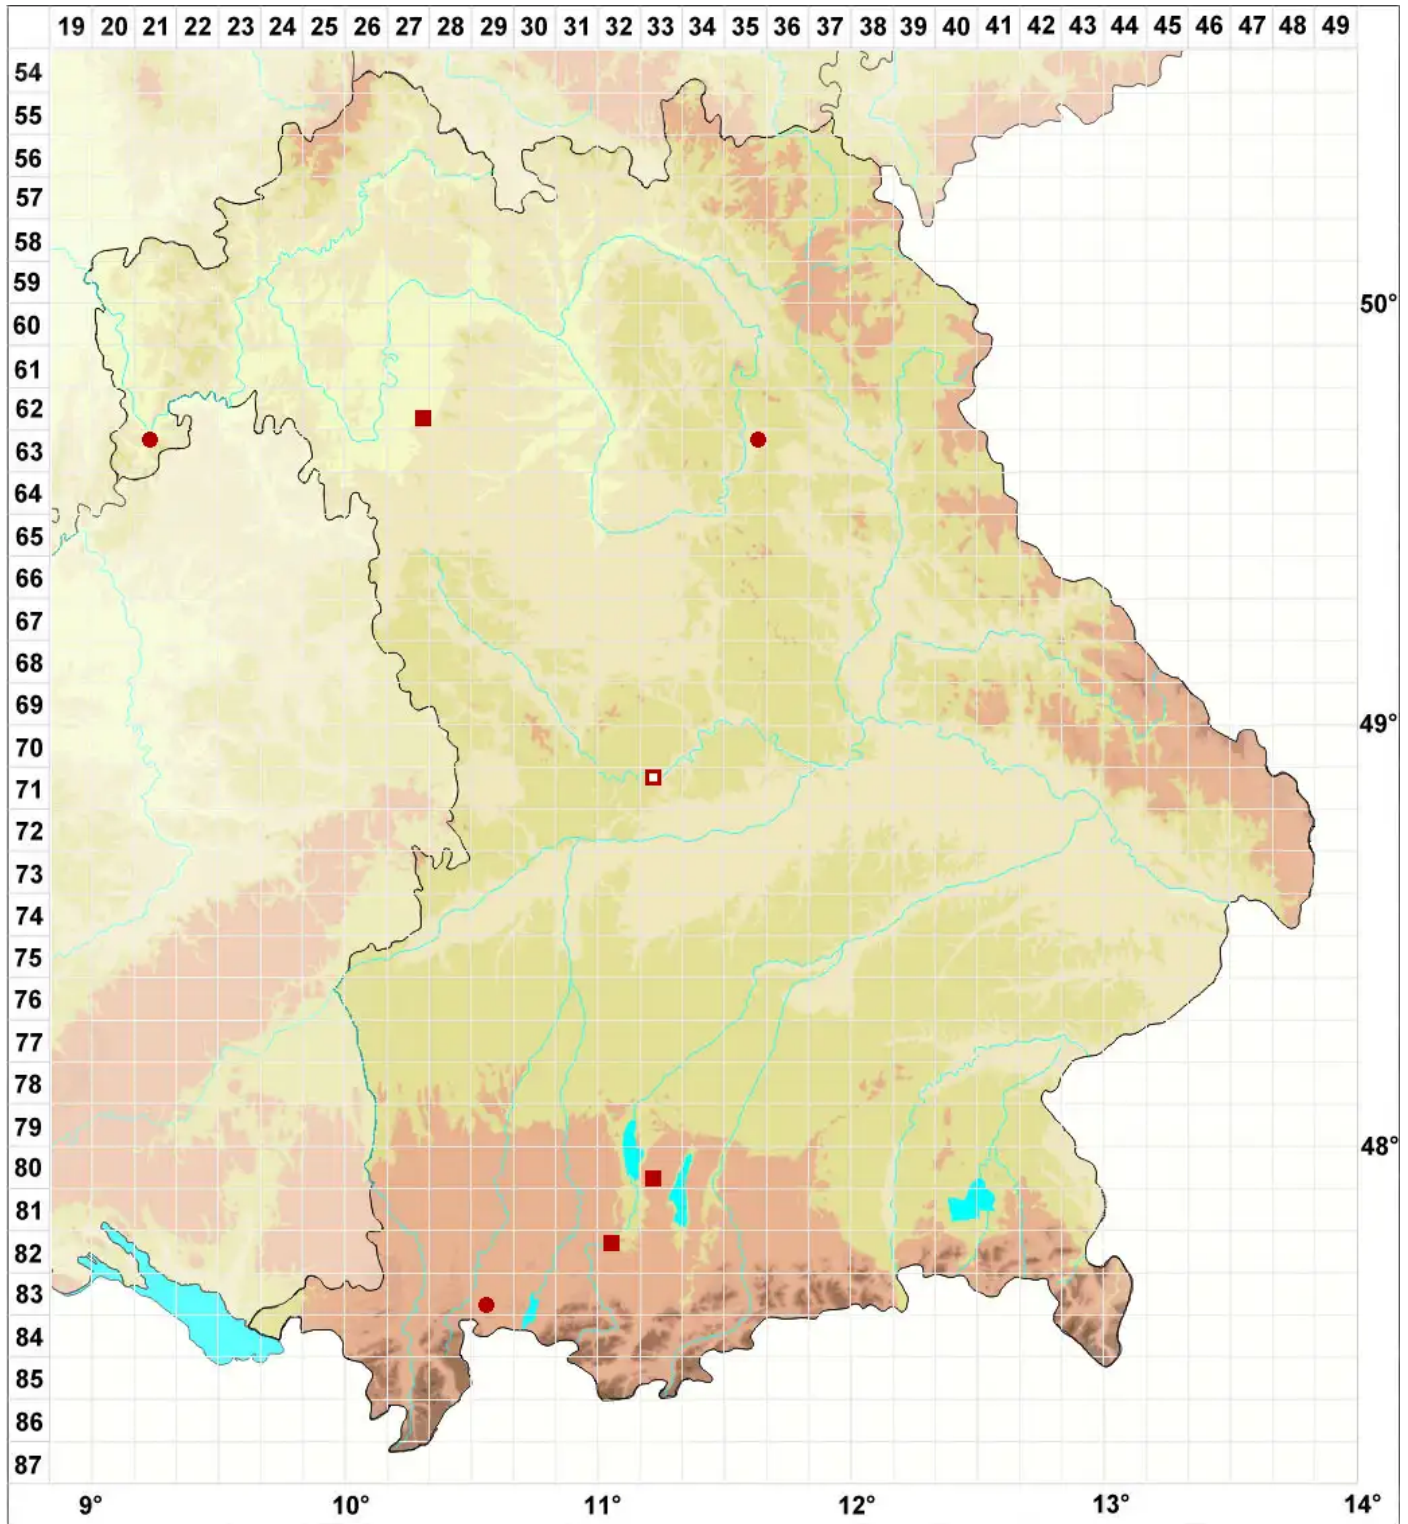

# Arthonia molendoi (Heufl. ex Frauenf.) R. Sant.

Legende:

- Symbole:**
- Ausgefülltes Symbol:  
Zeitraum von 1980 bis heute (Aktuelle Angabe)
  - Leeres Symbol:  
Zeitraum vor 1980 (Altangabe)
  - Quadrat: Herbarbeleg