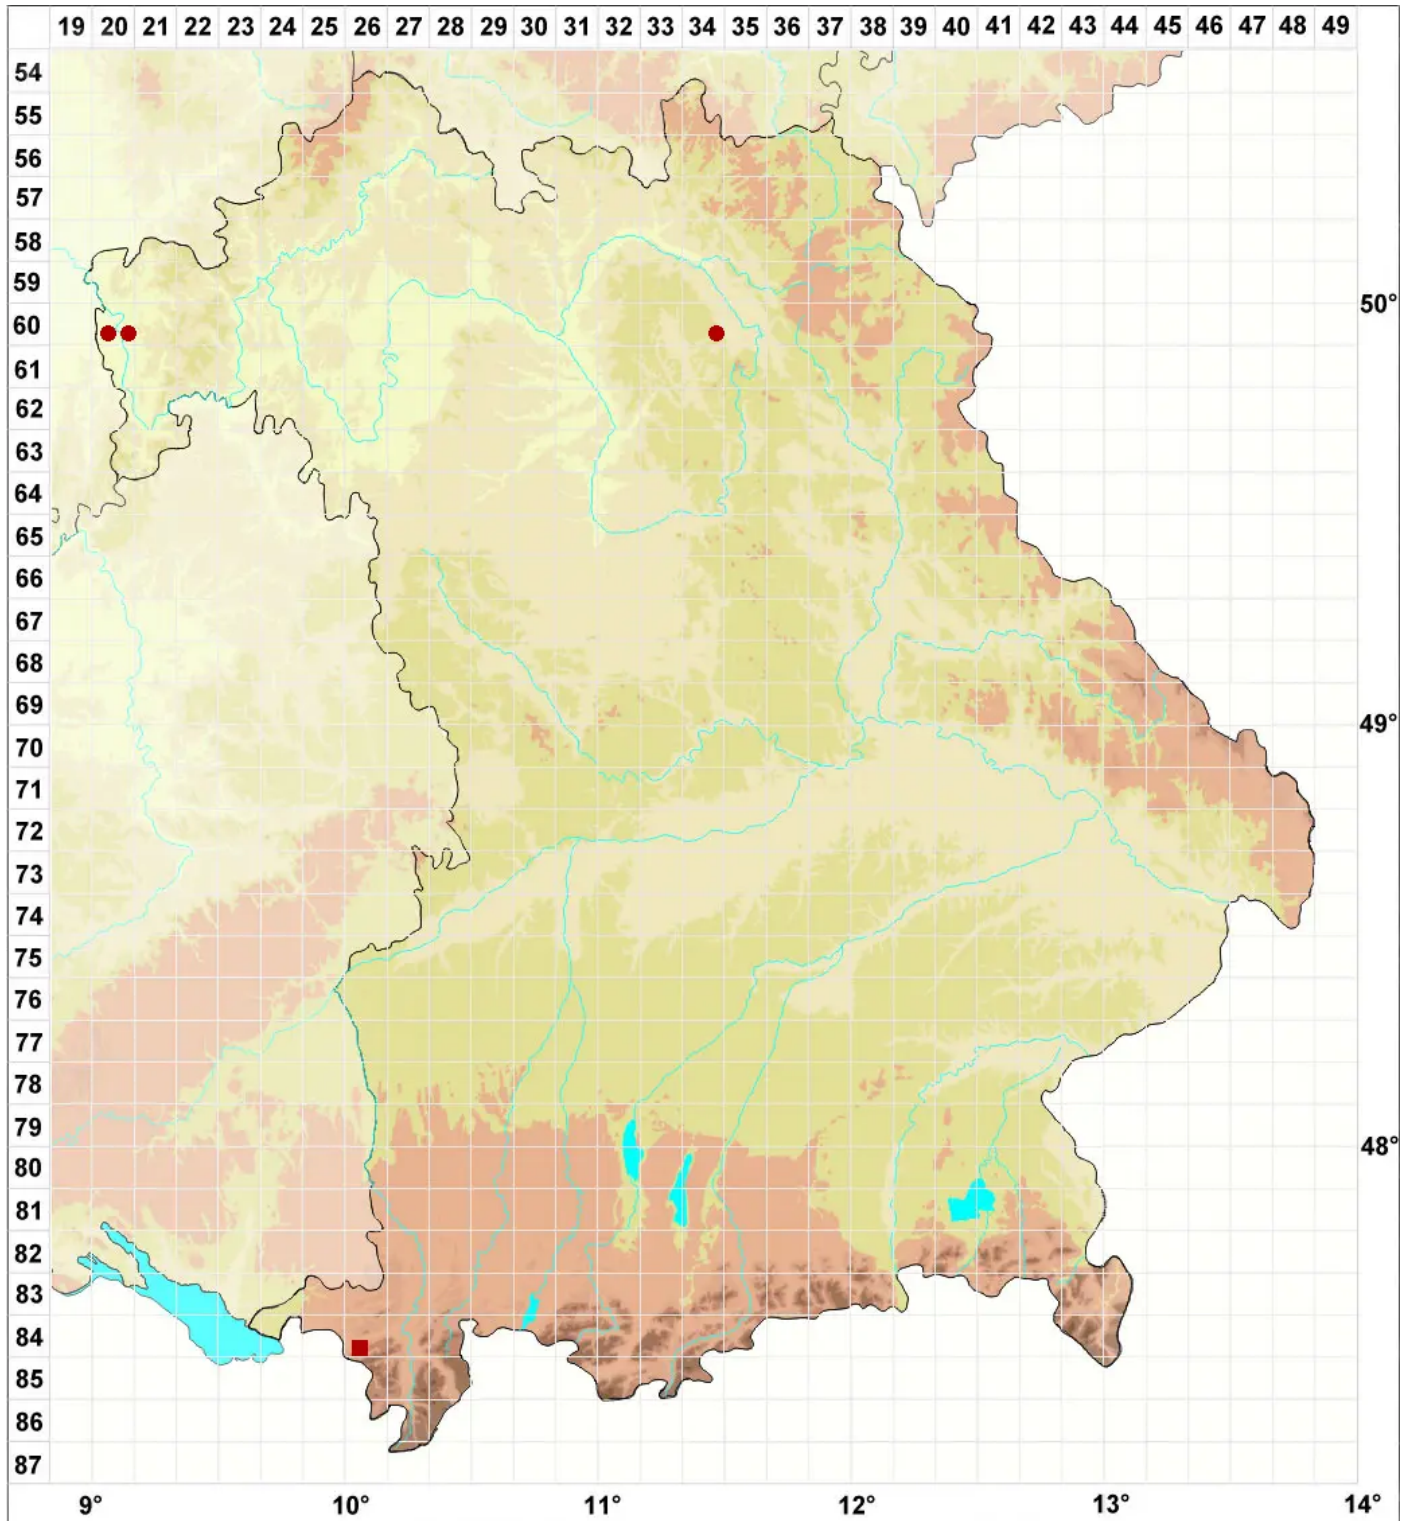

# Arthonia muscigena Th. Fr.

## Moos-Fleckflechte

Legende:

**Symbole:**

Ausgefülltes Symbol:  
Zeitraum von 1980 bis heute (Aktuelle Angabe)

Leeres Symbol:  
Zeitraum vor 1980 (Altangabe)

Quadrat: Herbarbeleg