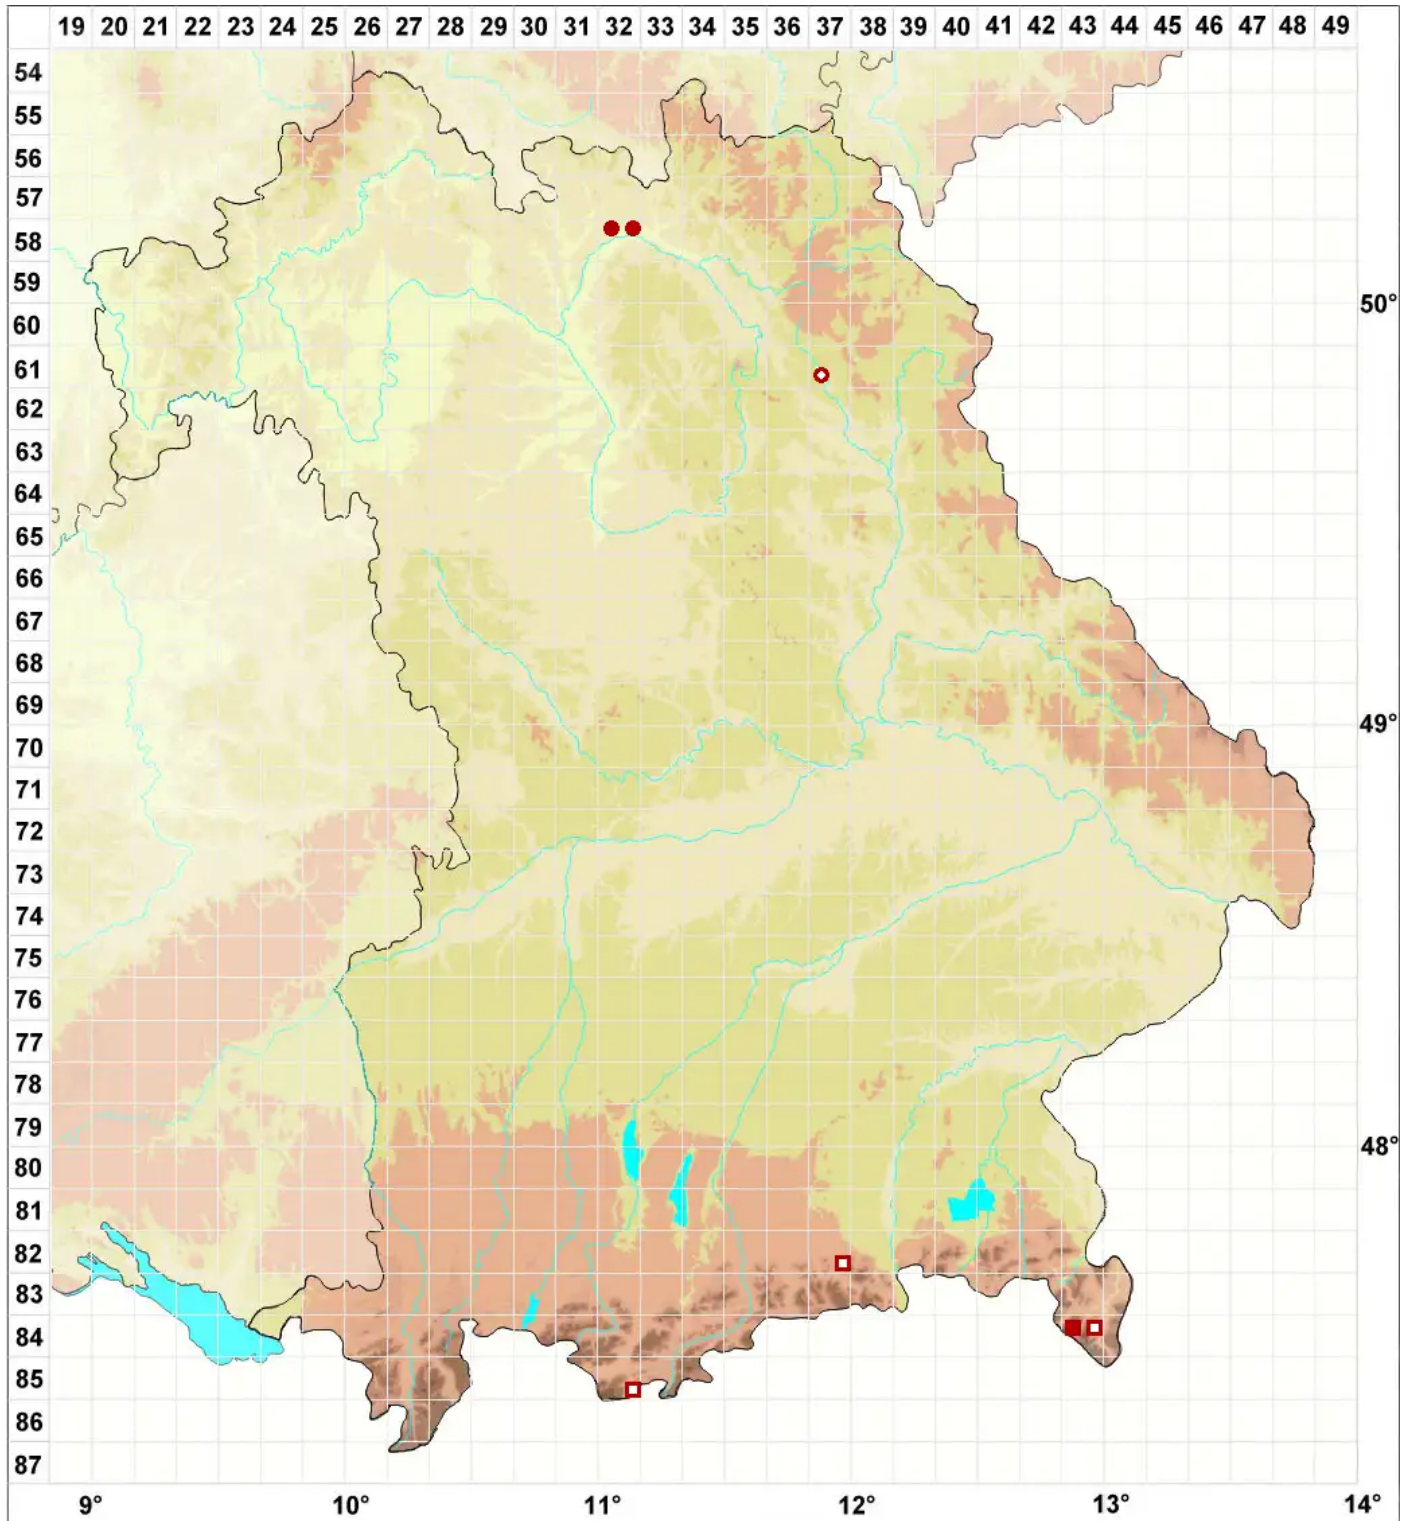

# Arthonia intexta Almq.

Legende:

**Symbole:**

Ausgefülltes Symbol:  
Zeitraum von 1980 bis heute (Aktuelle Angabe)

Leeres Symbol:  
Zeitraum vor 1980 (Altangabe)

Quadrat: Herbarbeleg