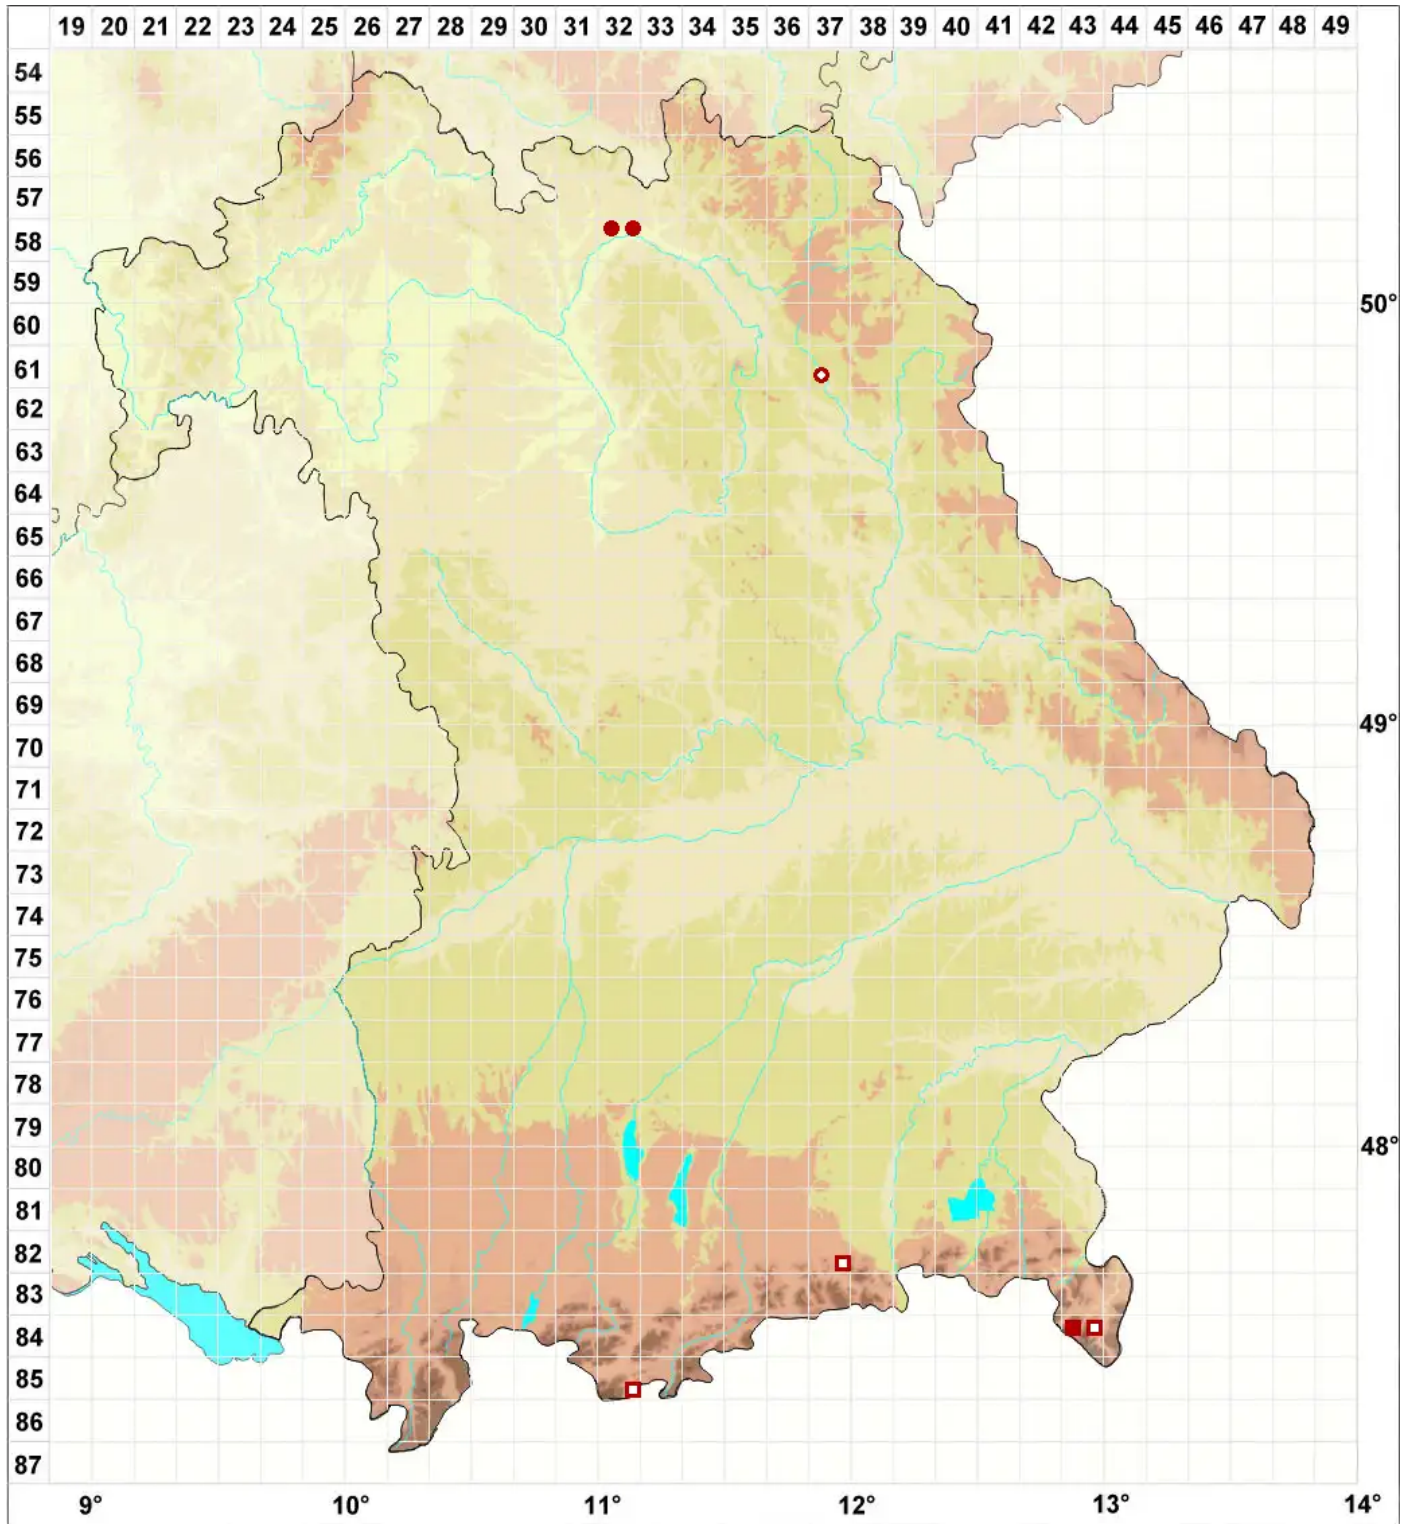

Arthonia intexta Almq.

Legende:

Symbole:

Ausgefülltes Symbol:
Zeitraum von 1980 bis heute (Aktuelle Angabe)

Leeres Symbol:
Zeitraum vor 1980 (Altangabe)

Quadrat: Herbarbeleg