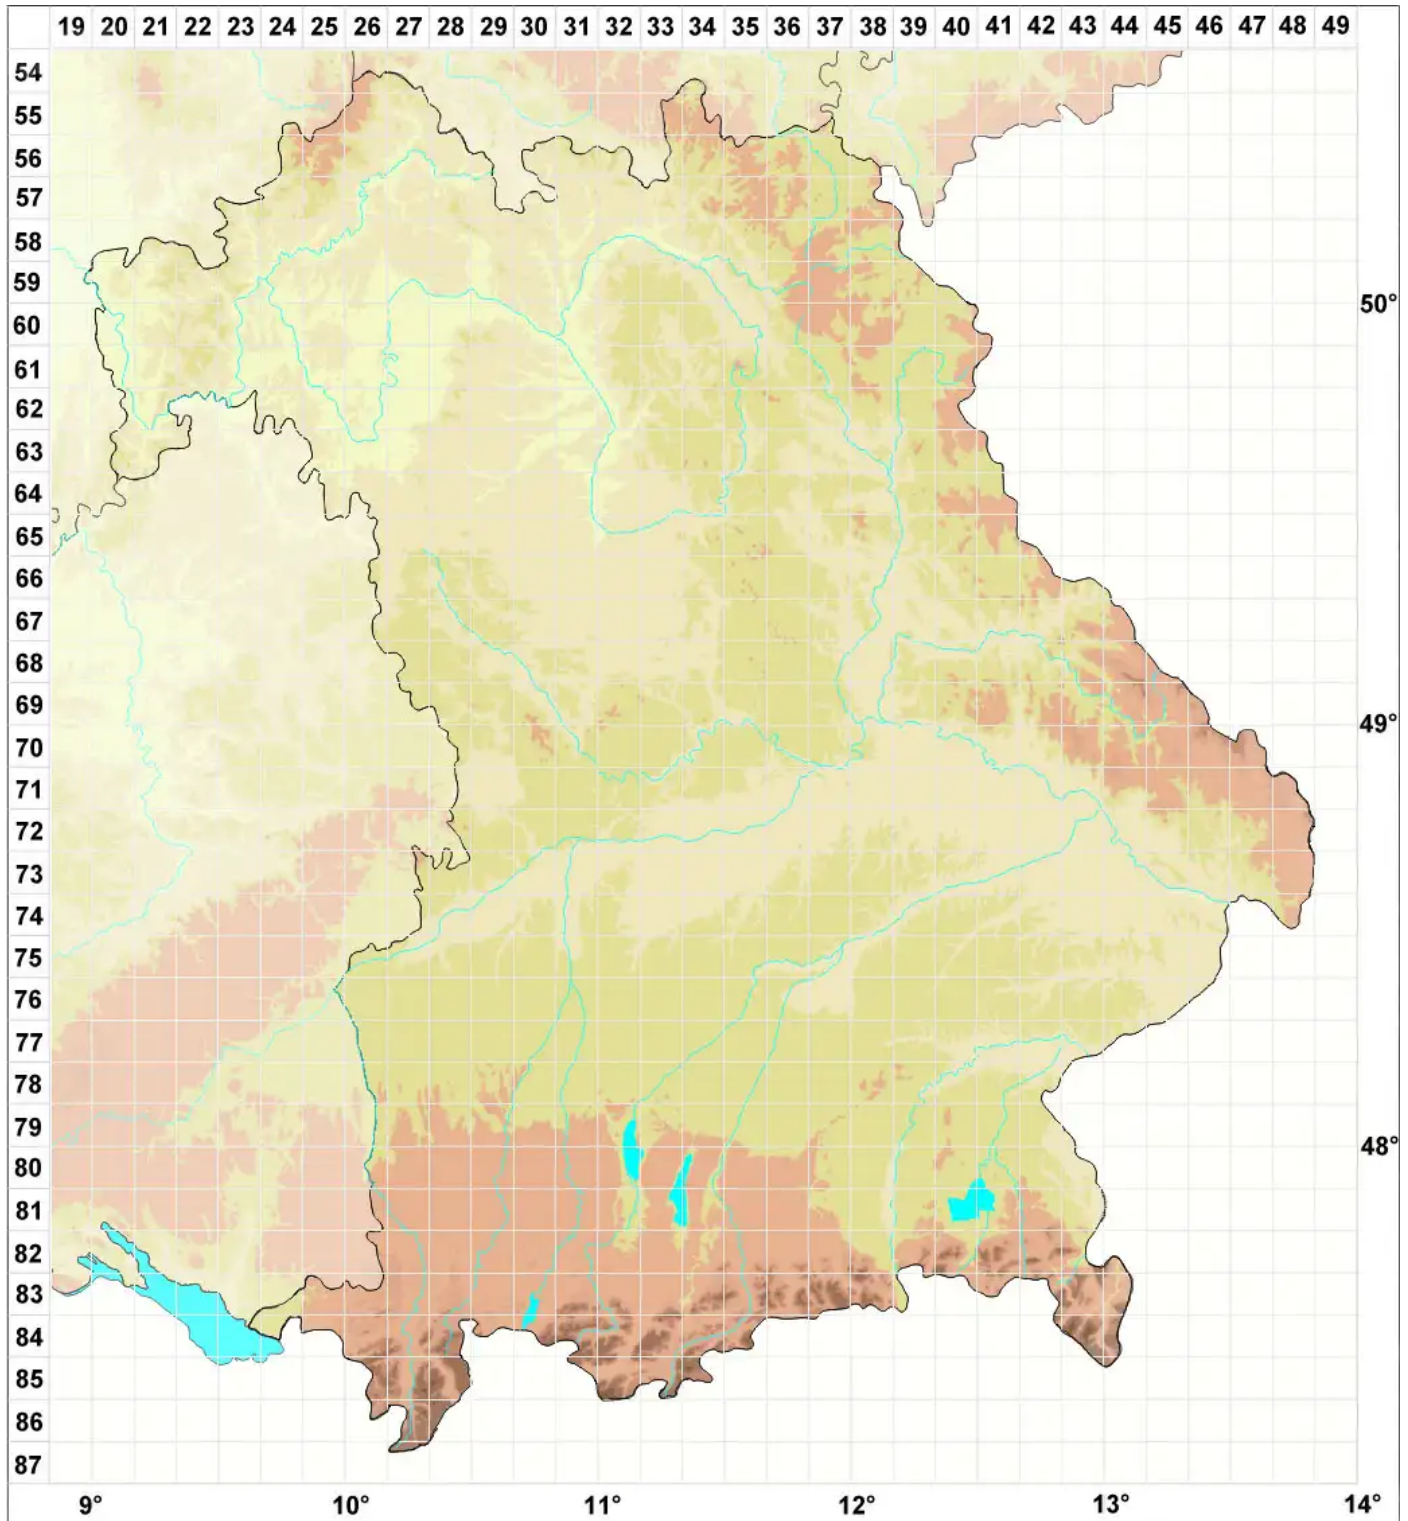

Arthonia patellulata Nyl.

Napf-Fleckflechte

Legende:

Symbole:

Ausgefülltes Symbol:
Zeitraum von 1980 bis heute (Aktuelle Angabe)

Leeres Symbol:
Zeitraum vor 1980 (Altangabe)

Quadrat: Herbarbeleg