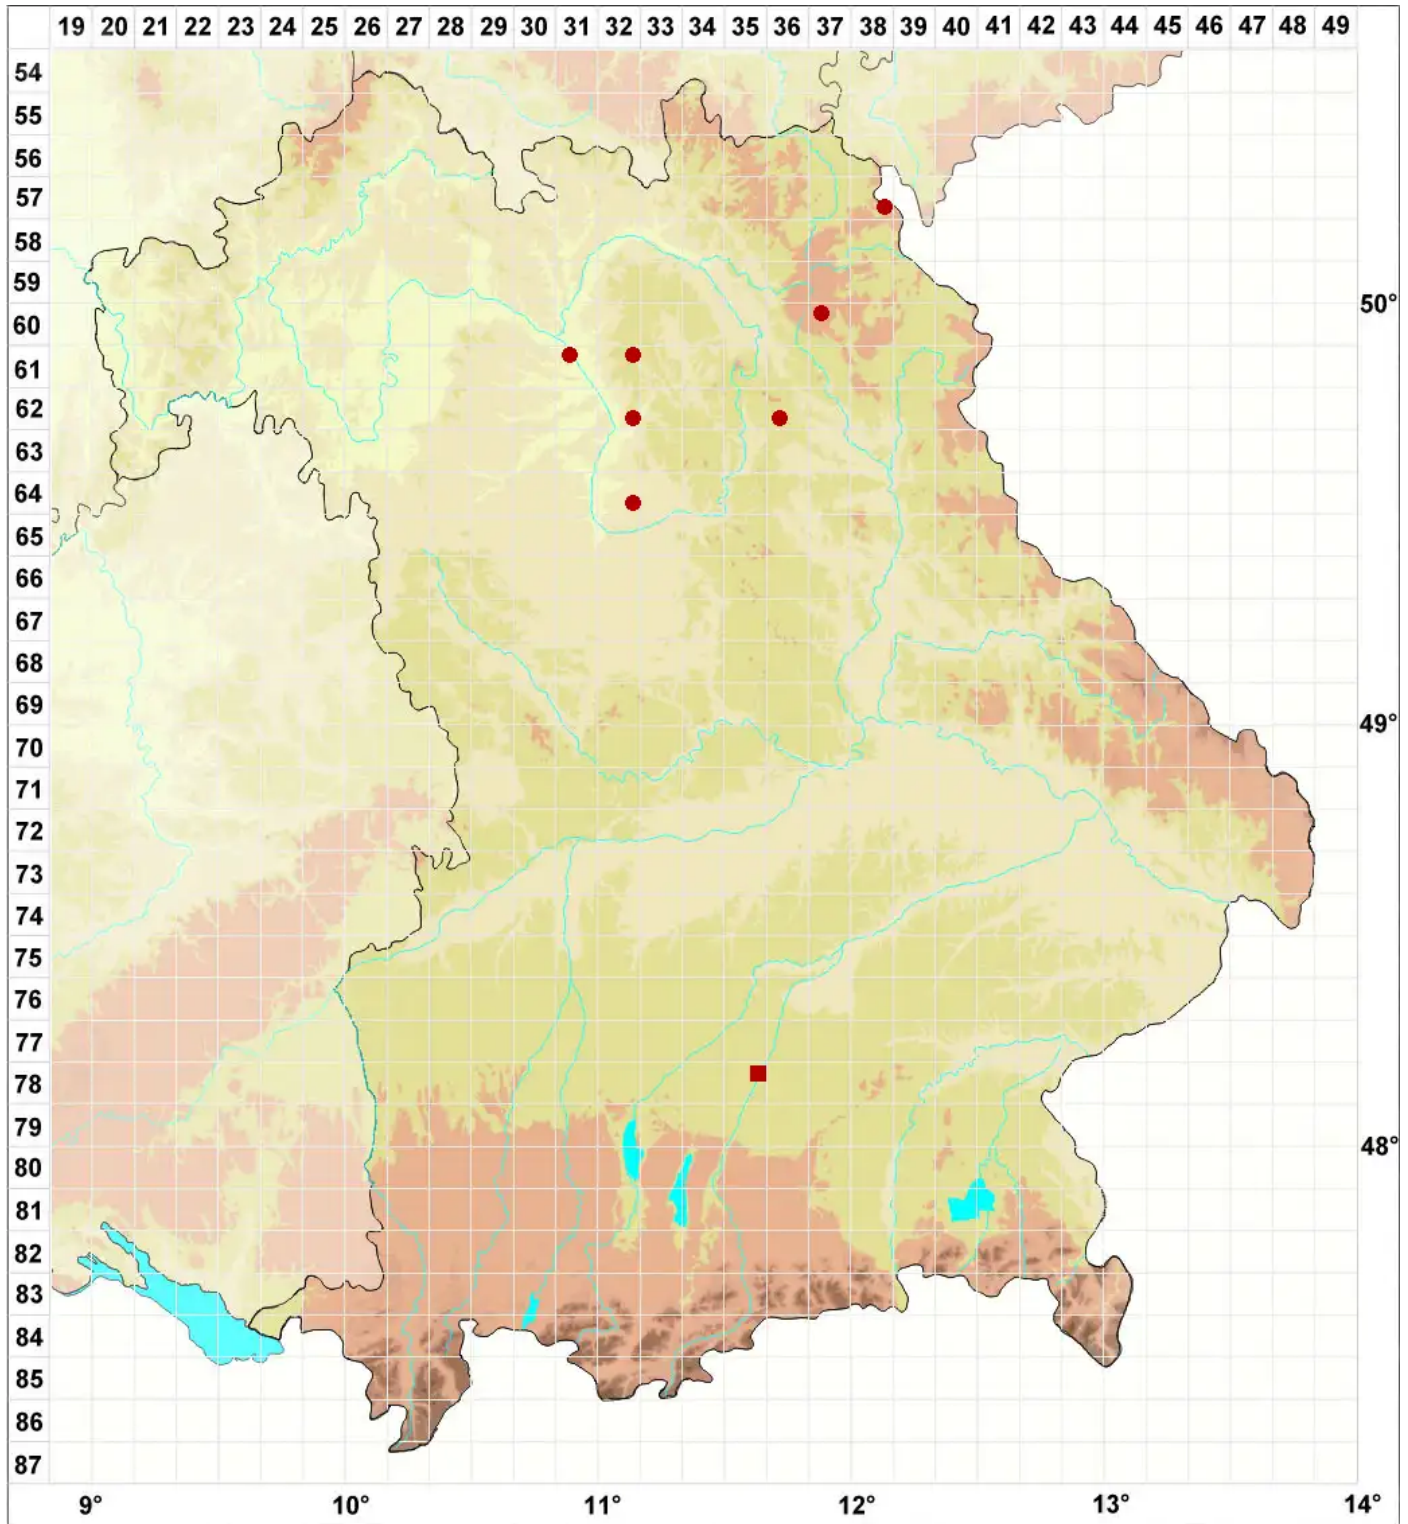

Arthonia phaeophysciae Grube & Matzer

Legende:

- Symbole:**
Ausgefülltes Symbol:
Zeitraum von 1980 bis heute (Aktuelle Angabe)
Leeres Symbol:
Zeitraum vor 1980 (Altangabe)
Quadrat: Herbarbeleg