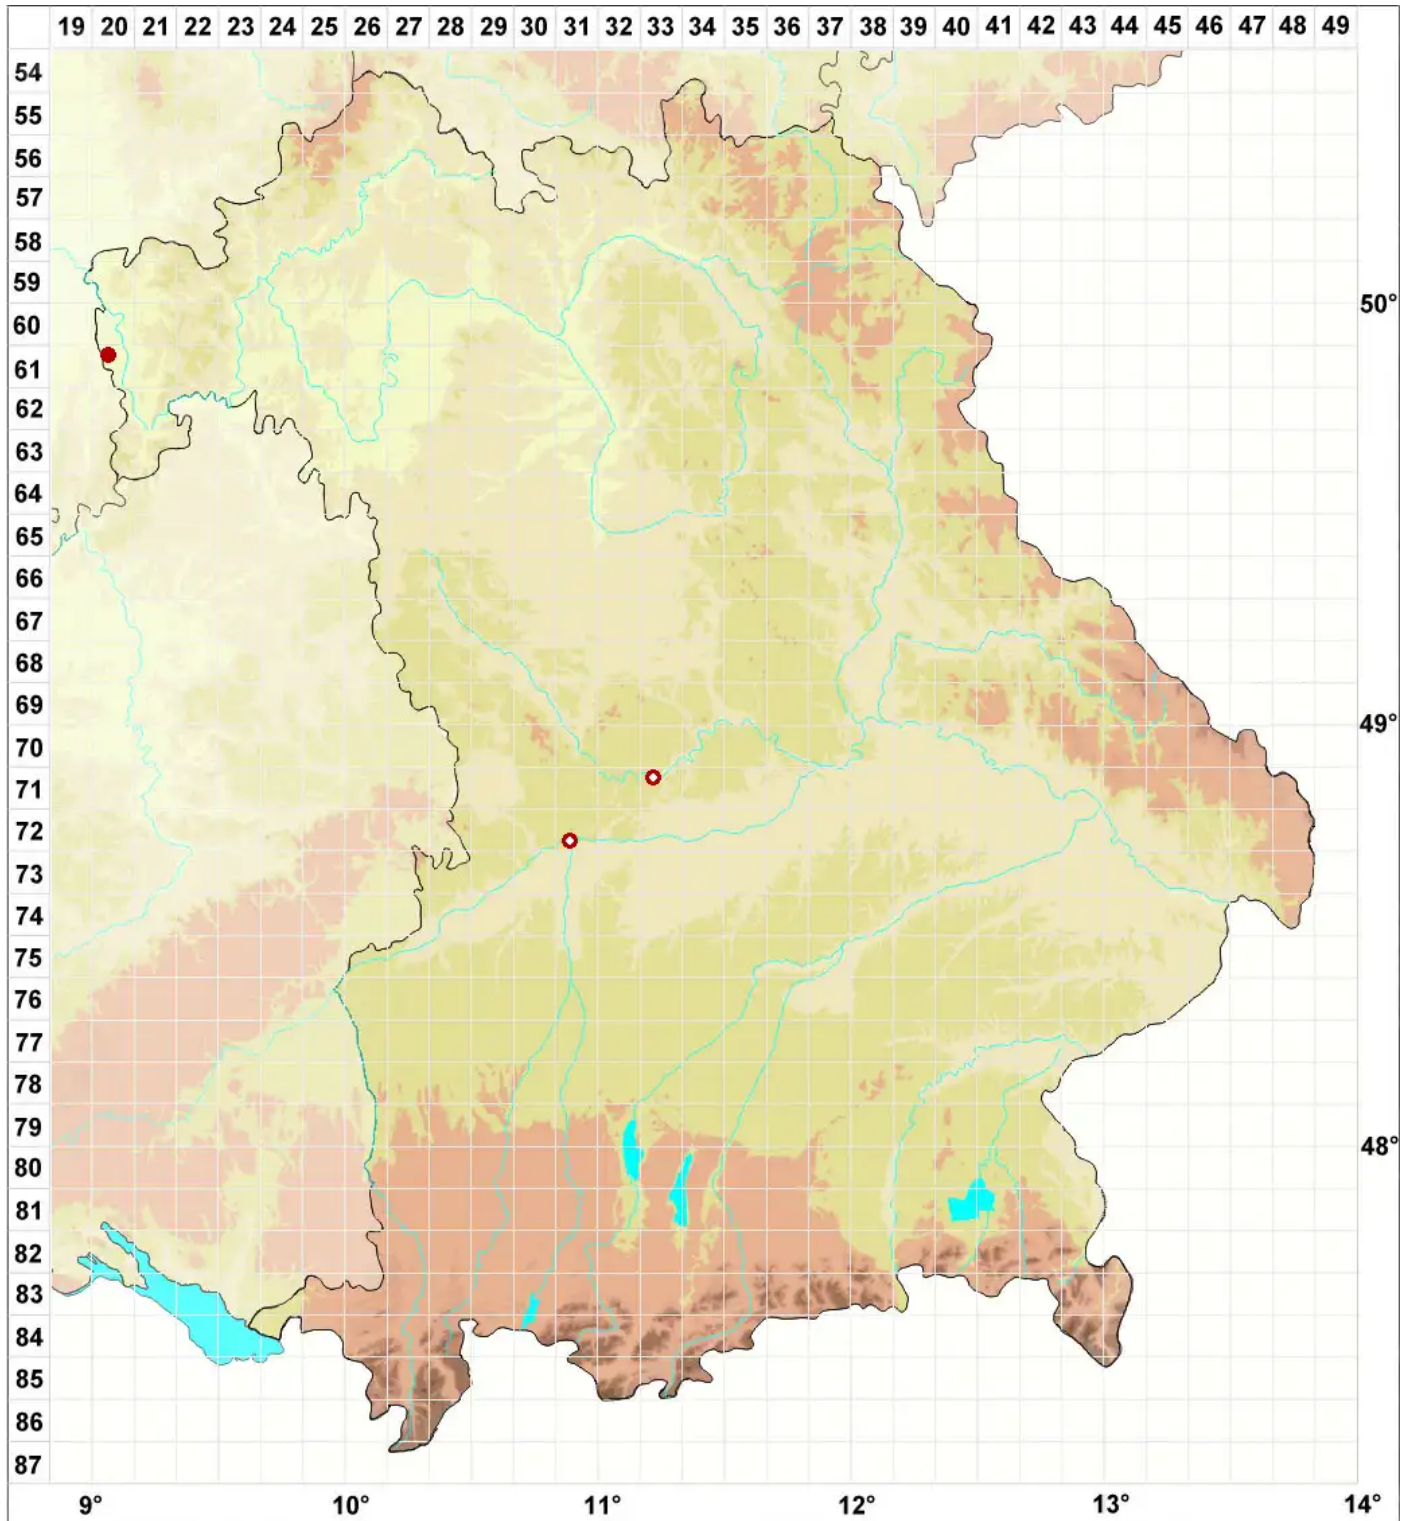

Melaspilea proximella (Nyl.) Nyl. ex Norrl.

Verwandte Schwarzschildflechte

Legende:

- Symbole:**
Ausgefülltes Symbol:
Zeitraum von 1980 bis heute (Aktuelle Angabe)
Leeres Symbol:
Zeitraum vor 1980 (Altangabe)
Quadrat: Herbarbeleg