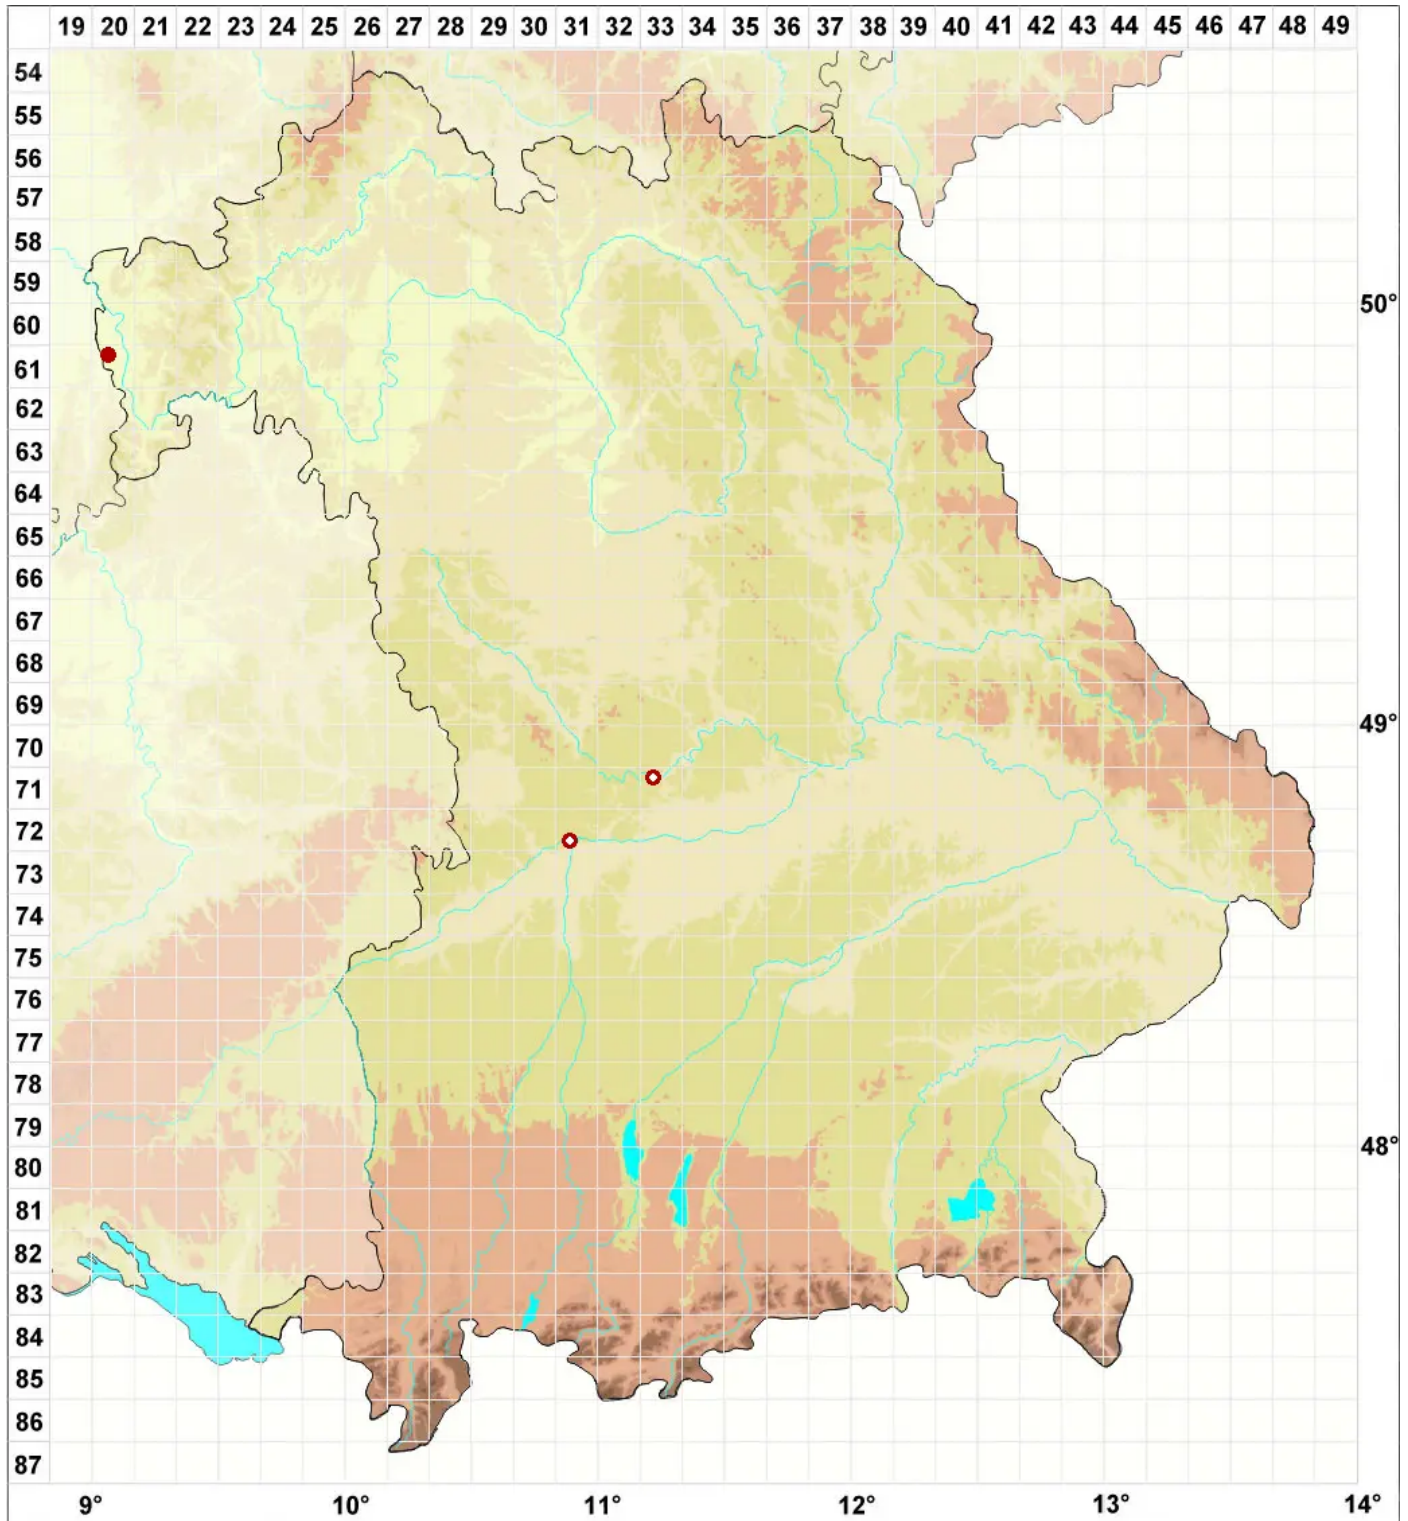

# Melaspilea proximella (Nyl.) Nyl. ex Norrl.

Verwandte Schwarzschildflechte

Legende:

- Symbole:**
- Ausgefülltes Symbol:  
Zeitraum von 1980 bis heute (Aktuelle Angabe)
  - Leeres Symbol:  
Zeitraum vor 1980 (Altangabe)
  - Quadrat: Herbarbeleg