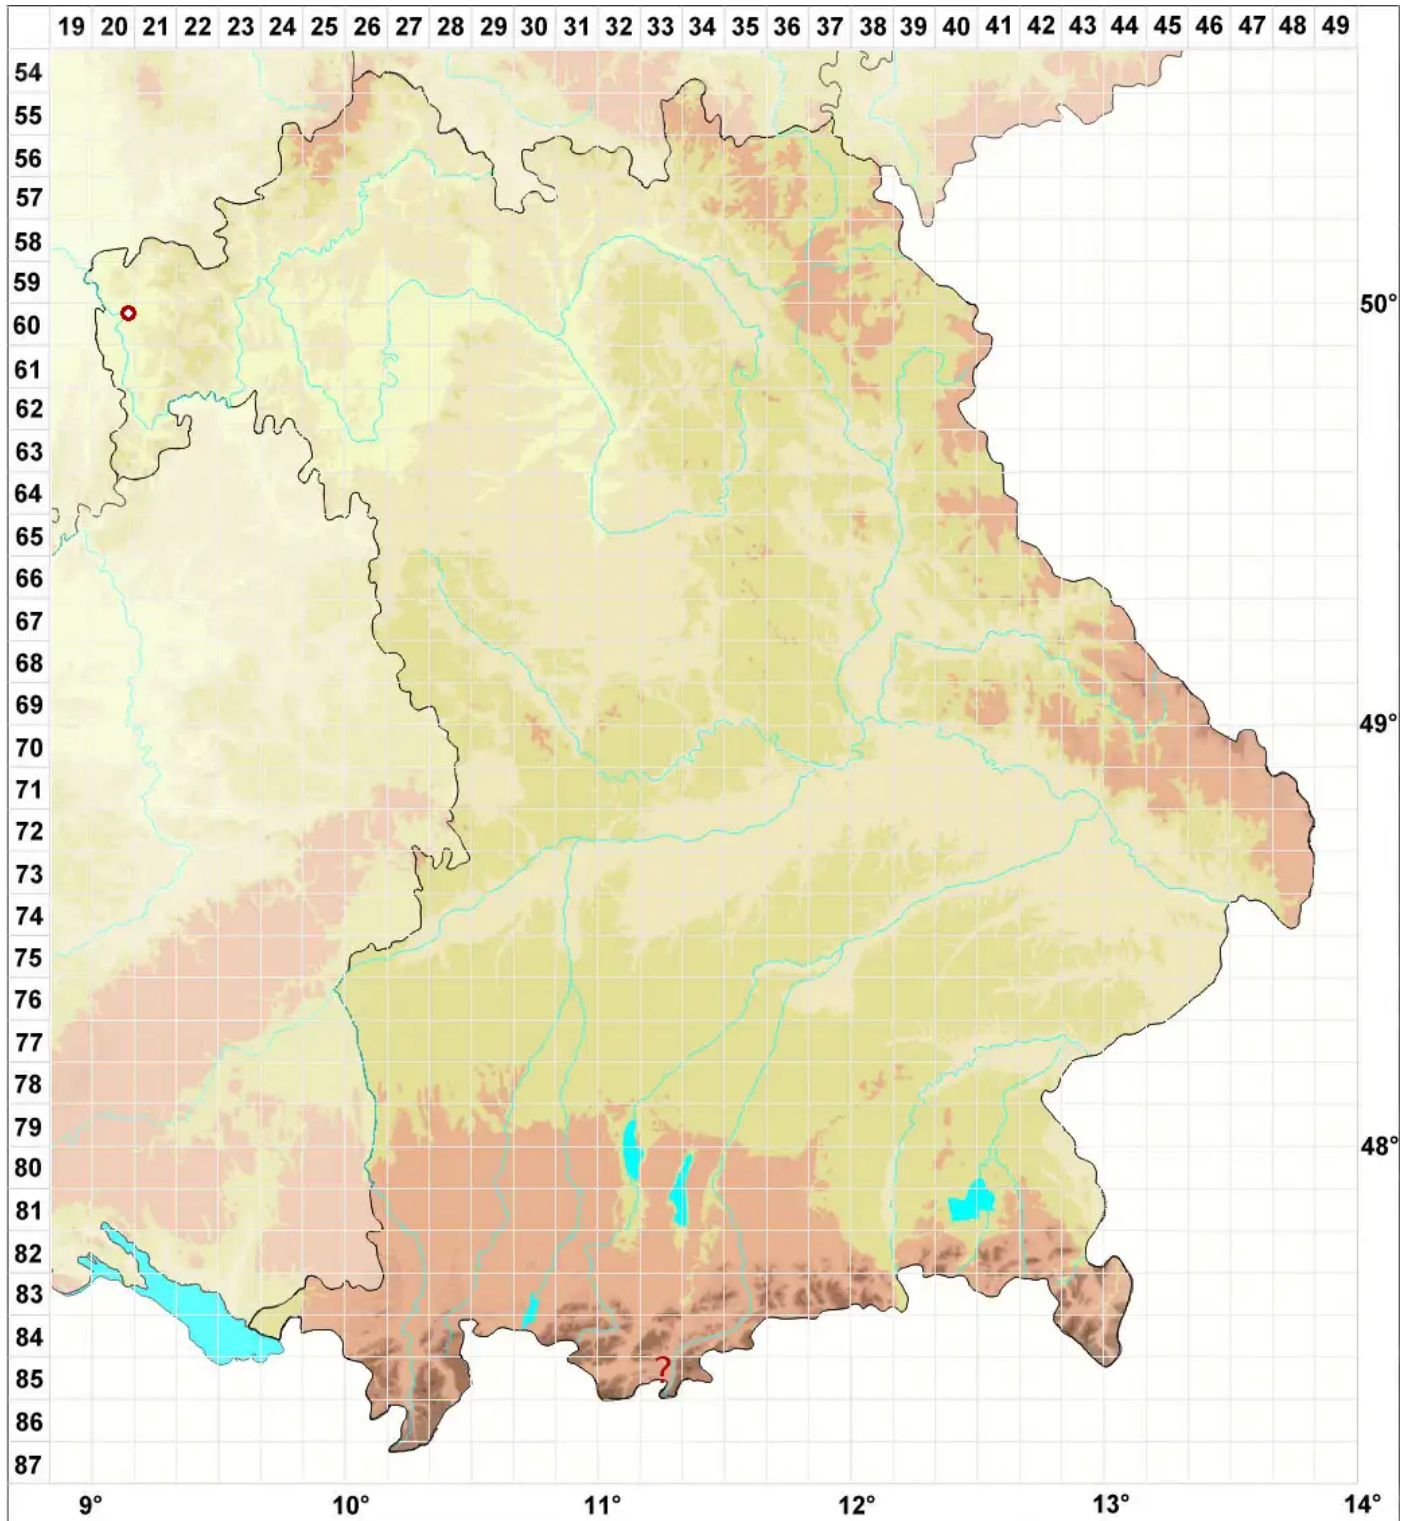

Arthonia pruinata (Pers.) Steud. ex A. L. Sm.

Bereifte Fleckflechte

Legende:

- Symbole:**
- Ausgefülltes Symbol:
Zeitraum von 1980 bis heute (Aktuelle Angabe)
 - Leeres Symbol:
Zeitraum vor 1980 (Altangabe)
 - Quadrat: Herbarbeleg