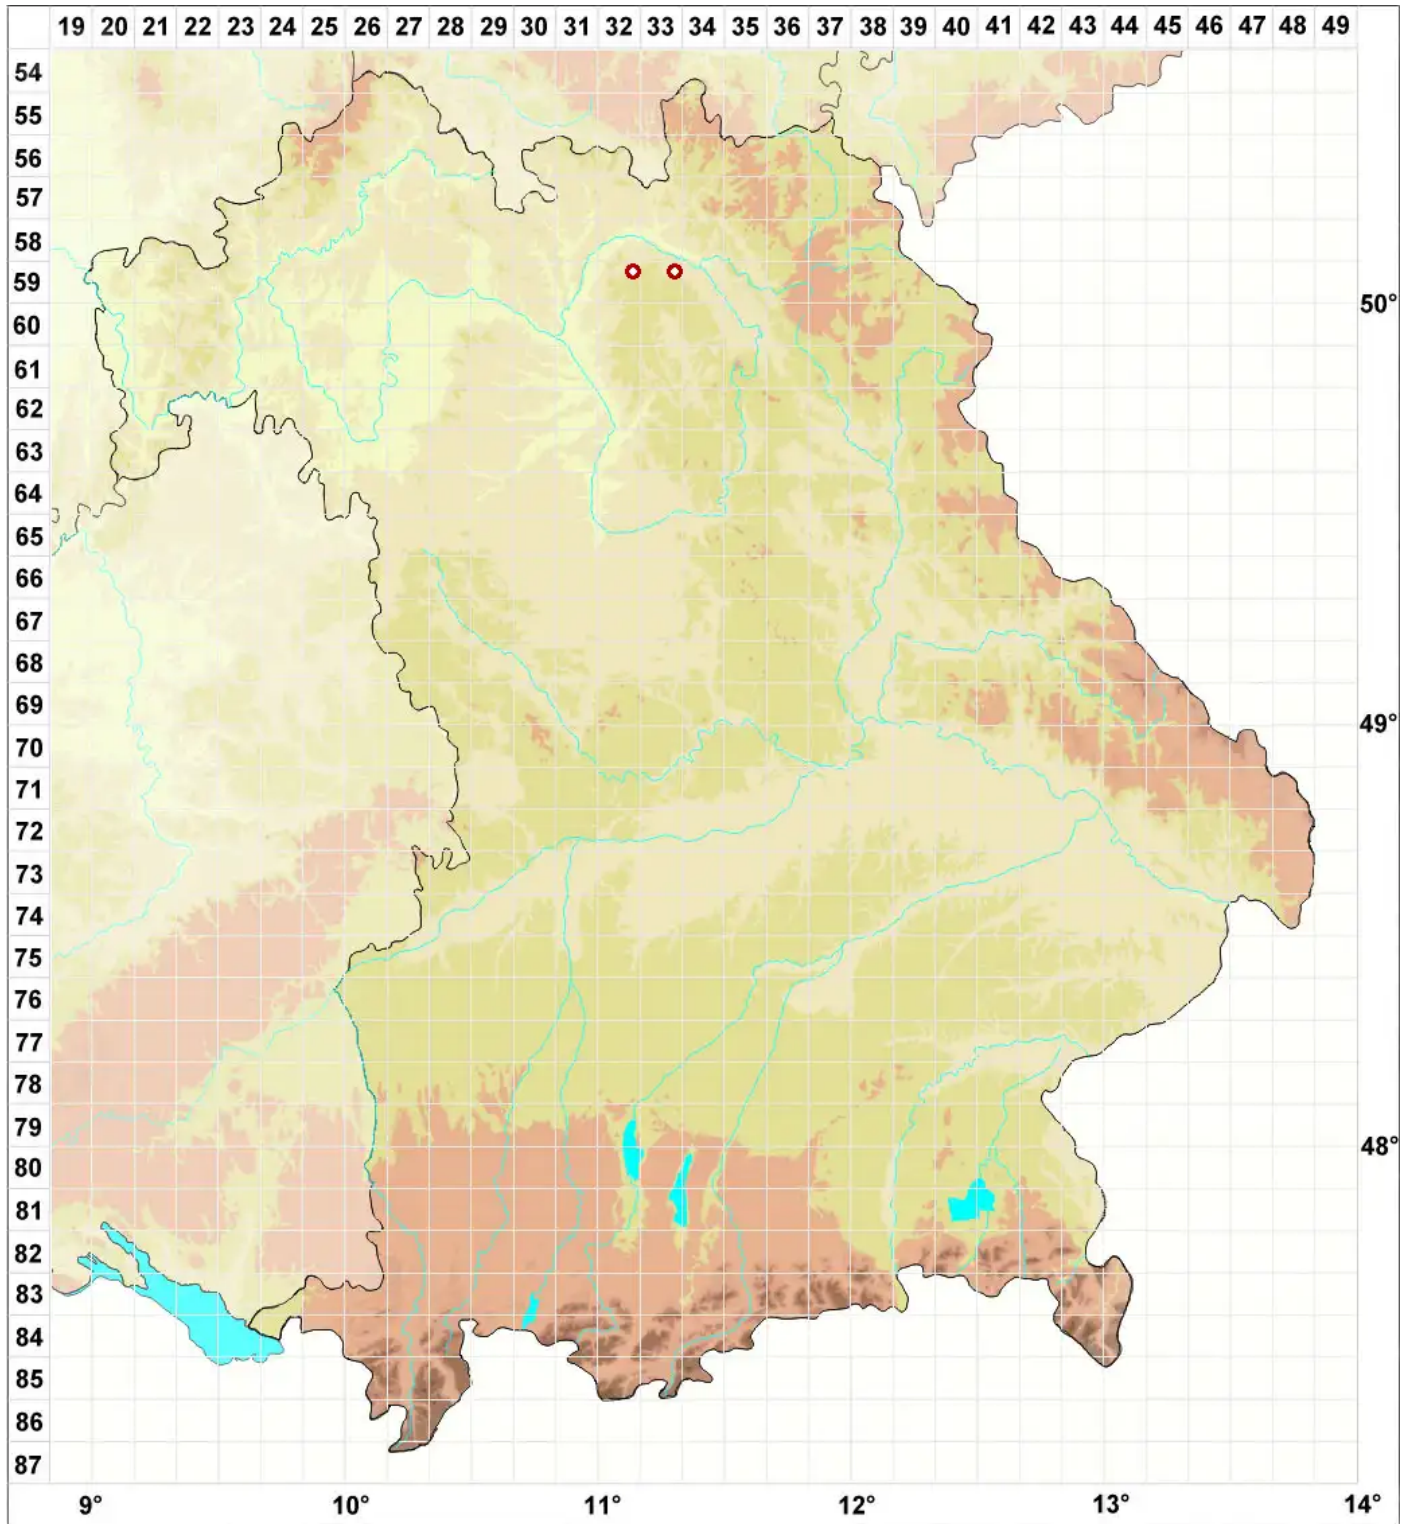

Arthonia punctella Nyl.

Legende:

- Symbole:**
Ausgefülltes Symbol:
Zeitraum von 1980 bis heute (Aktuelle Angabe)
Leeres Symbol:
Zeitraum vor 1980 (Altangabe)
Quadrat: Herbarbeleg