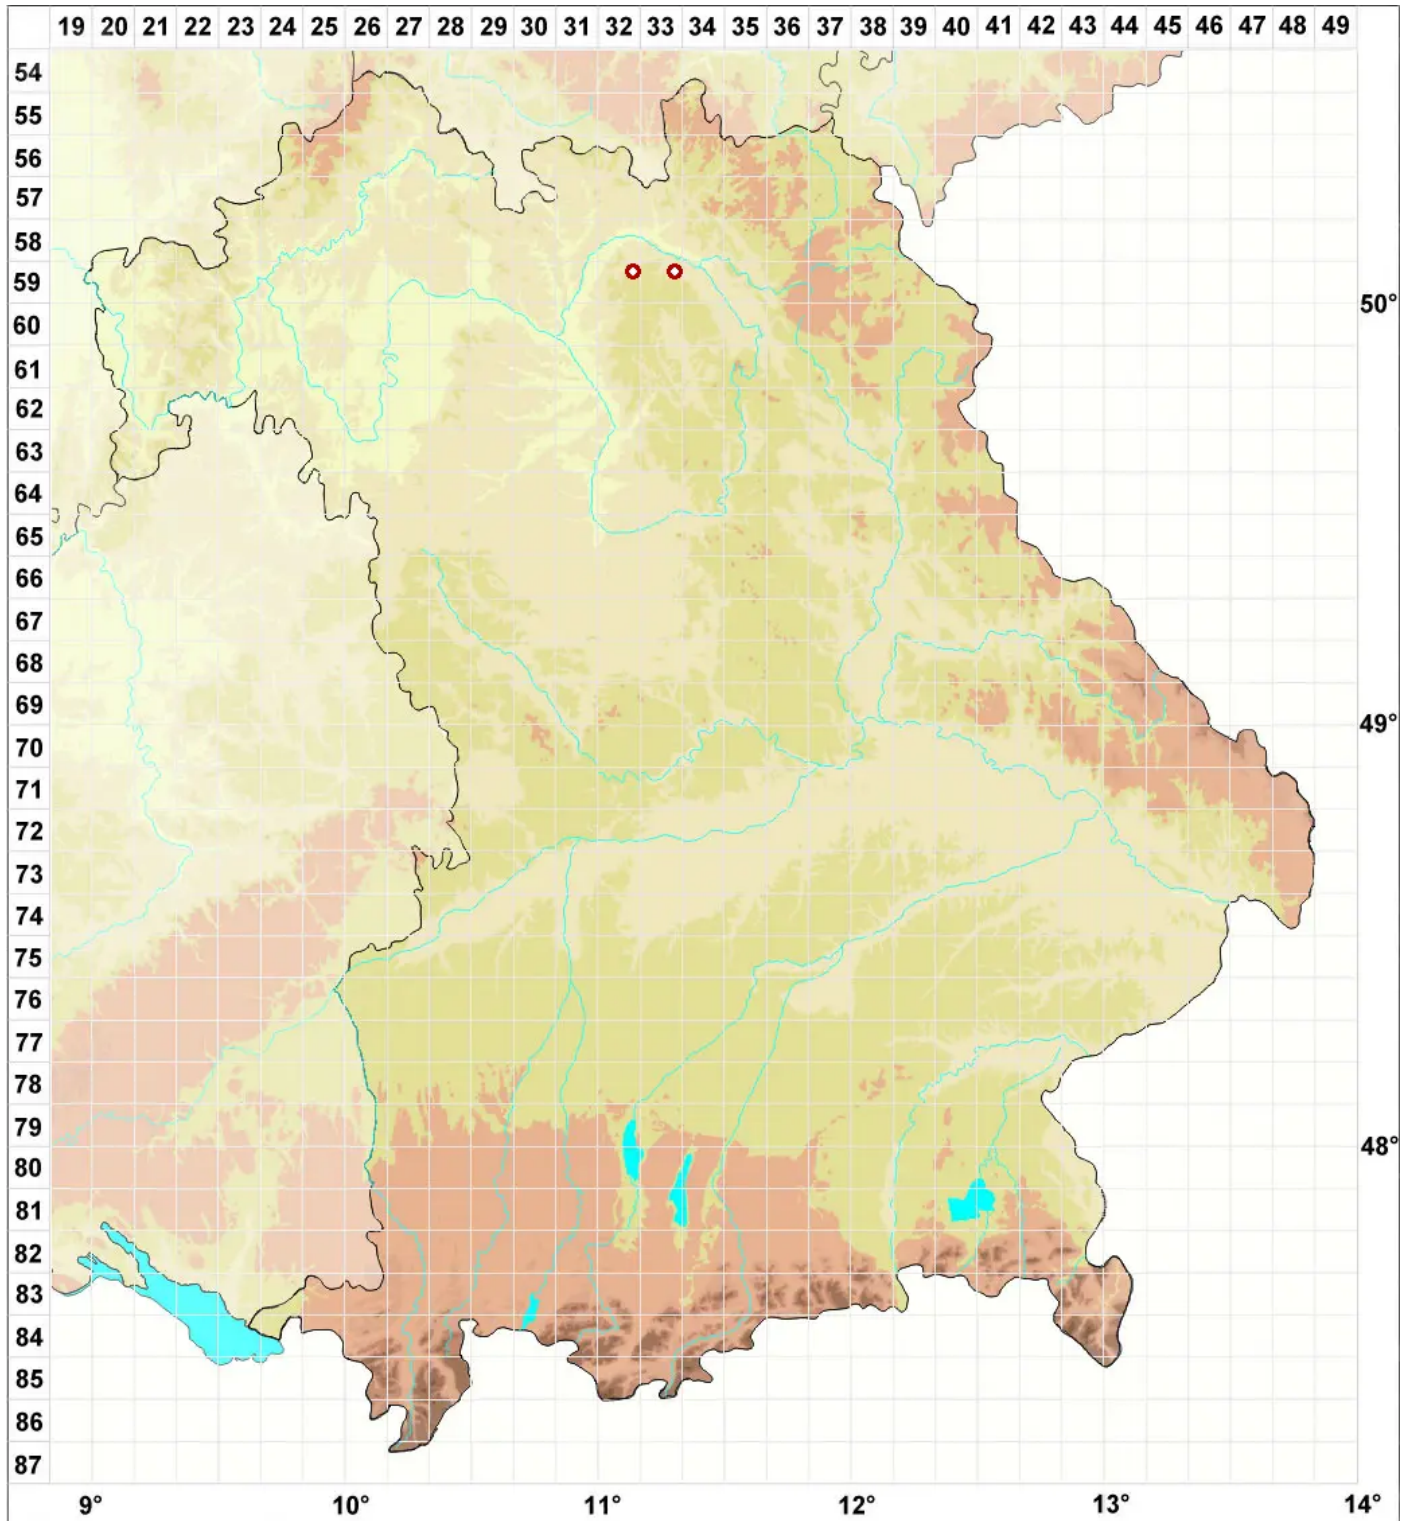

Arthonia punctella Nyl.

Legende:

Symbole:

Ausgefülltes Symbol:
Zeitraum von 1980 bis heute (Aktuelle Angabe)

Leeres Symbol:
Zeitraum vor 1980 (Altangabe)

Quadrat: Herbarbeleg