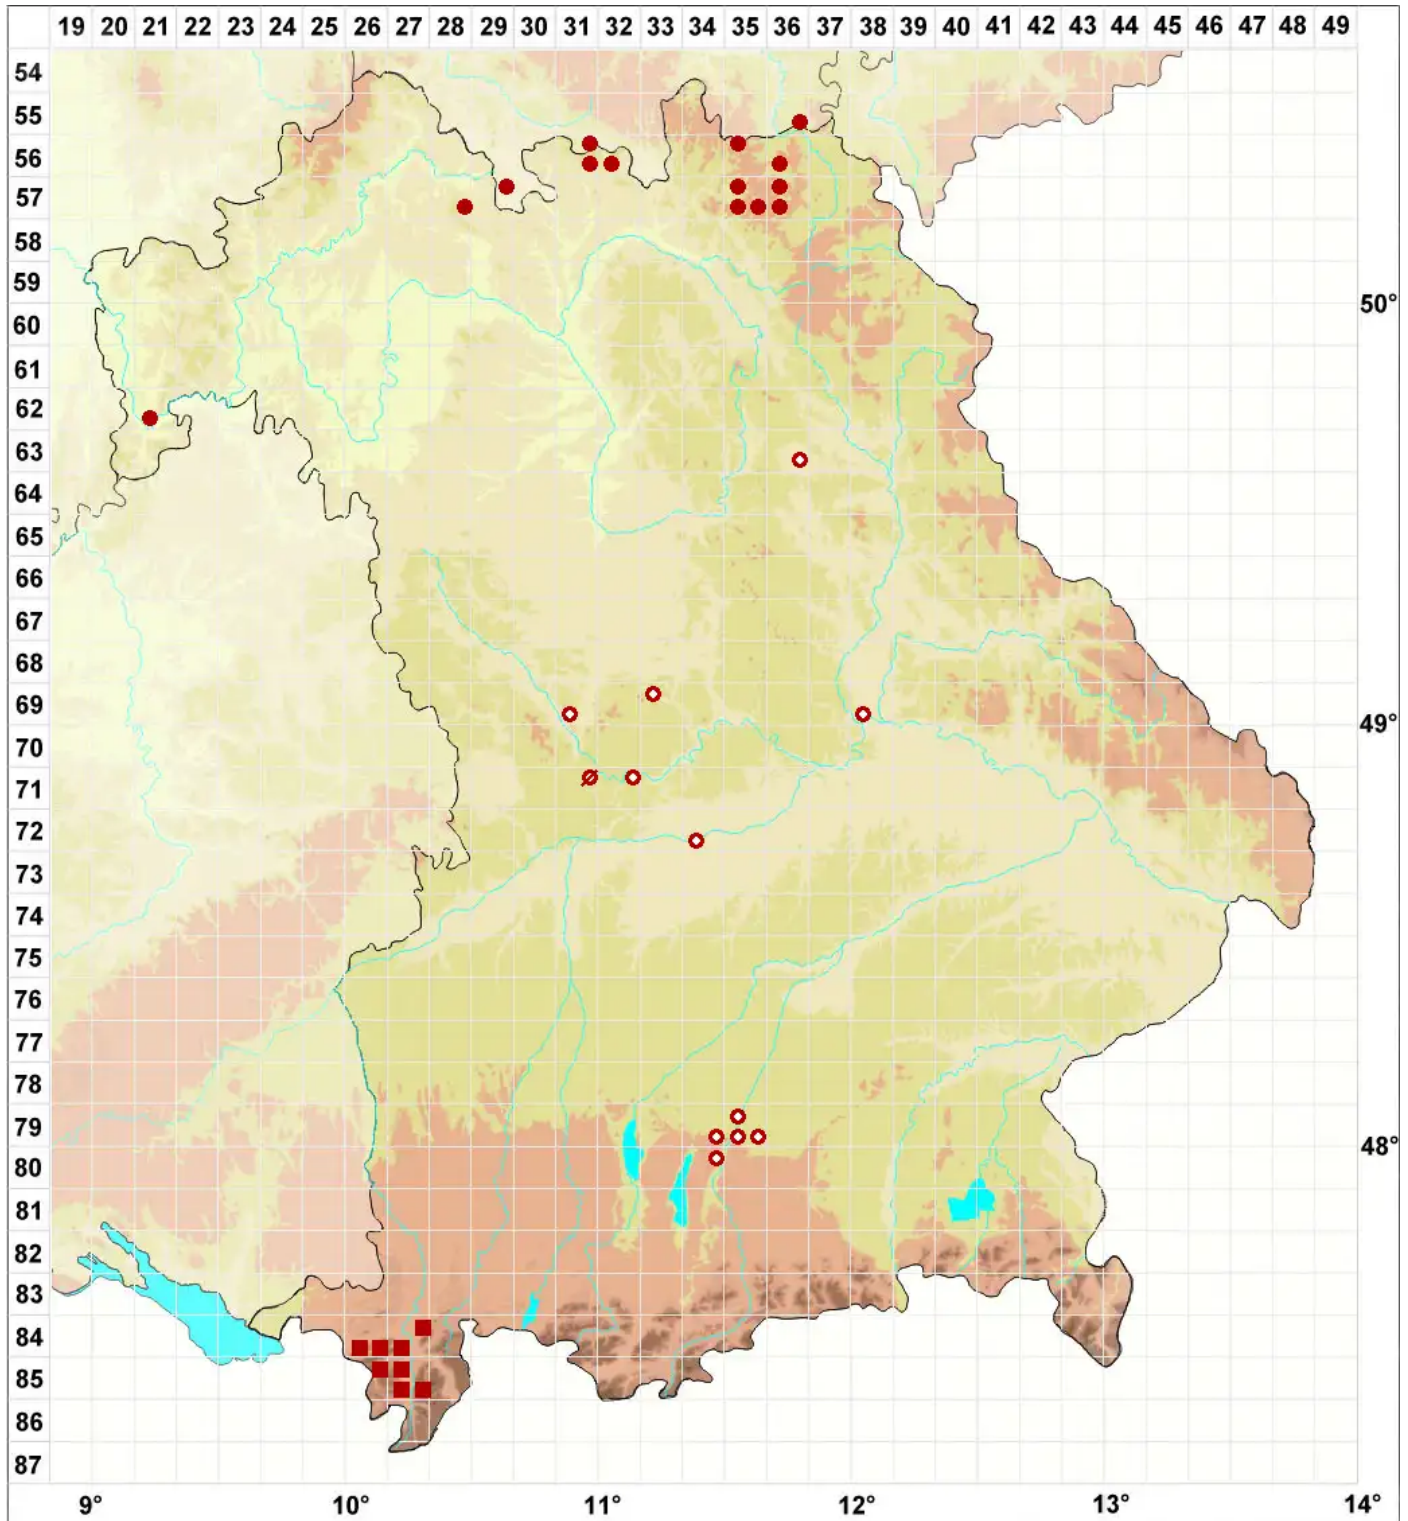

# Arthonia punctiformis Ach.

## Punktförmige Fleckflechte

Legende:

**Symbole:**  
Ausgefülltes Symbol:  
Zeitraum von 1980 bis heute (Aktuelle Angabe)  
Leeres Symbol:  
Zeitraum vor 1980 (Altangabe)  
Quadrat: Herbarbeleg