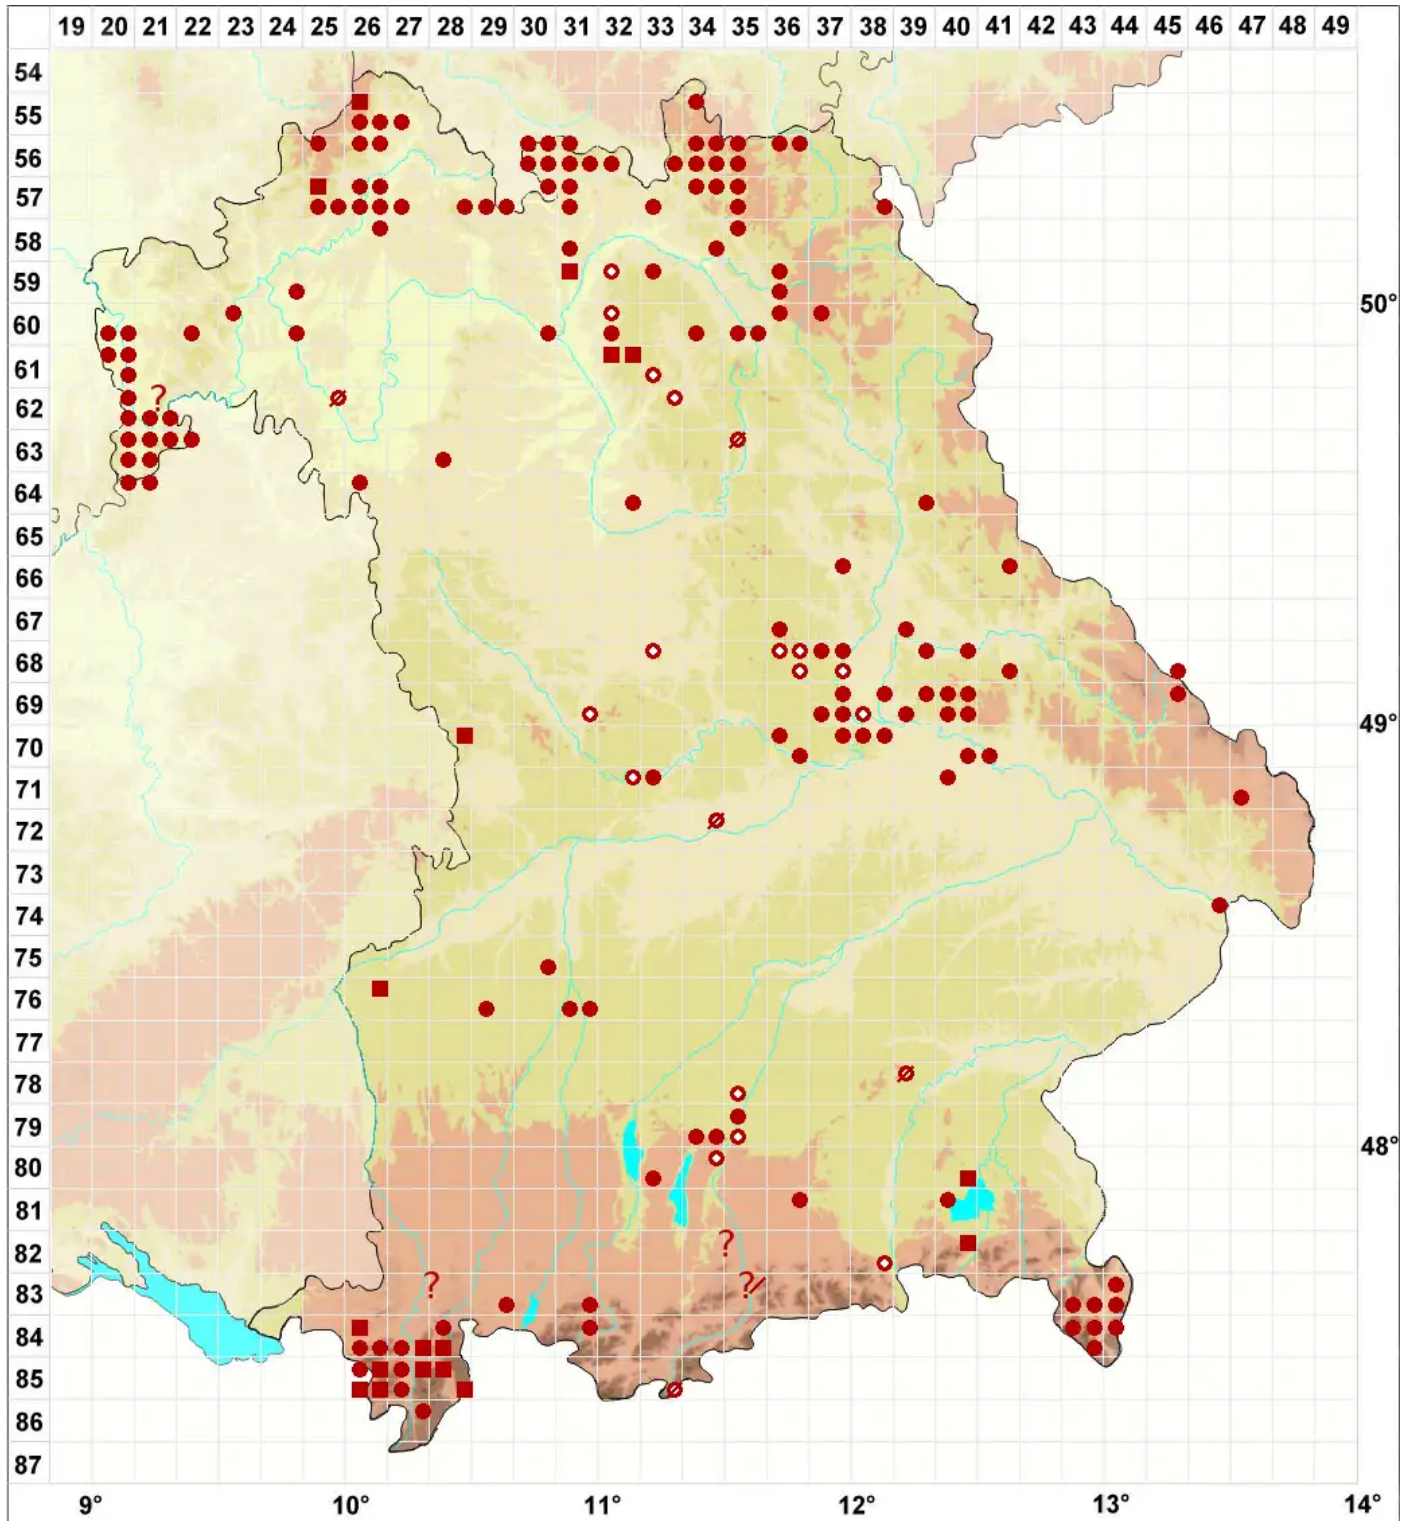

Arthonia radiata (Pers.) Ach.

Strahlige Fleckflechte

Legende:

Symbole:

Ausgefülltes Symbol:
Zeitraum von 1980 bis heute (Aktuelle Angabe)

Leeres Symbol:
Zeitraum vor 1980 (Altangabe)

Quadrat: Herbarbeleg