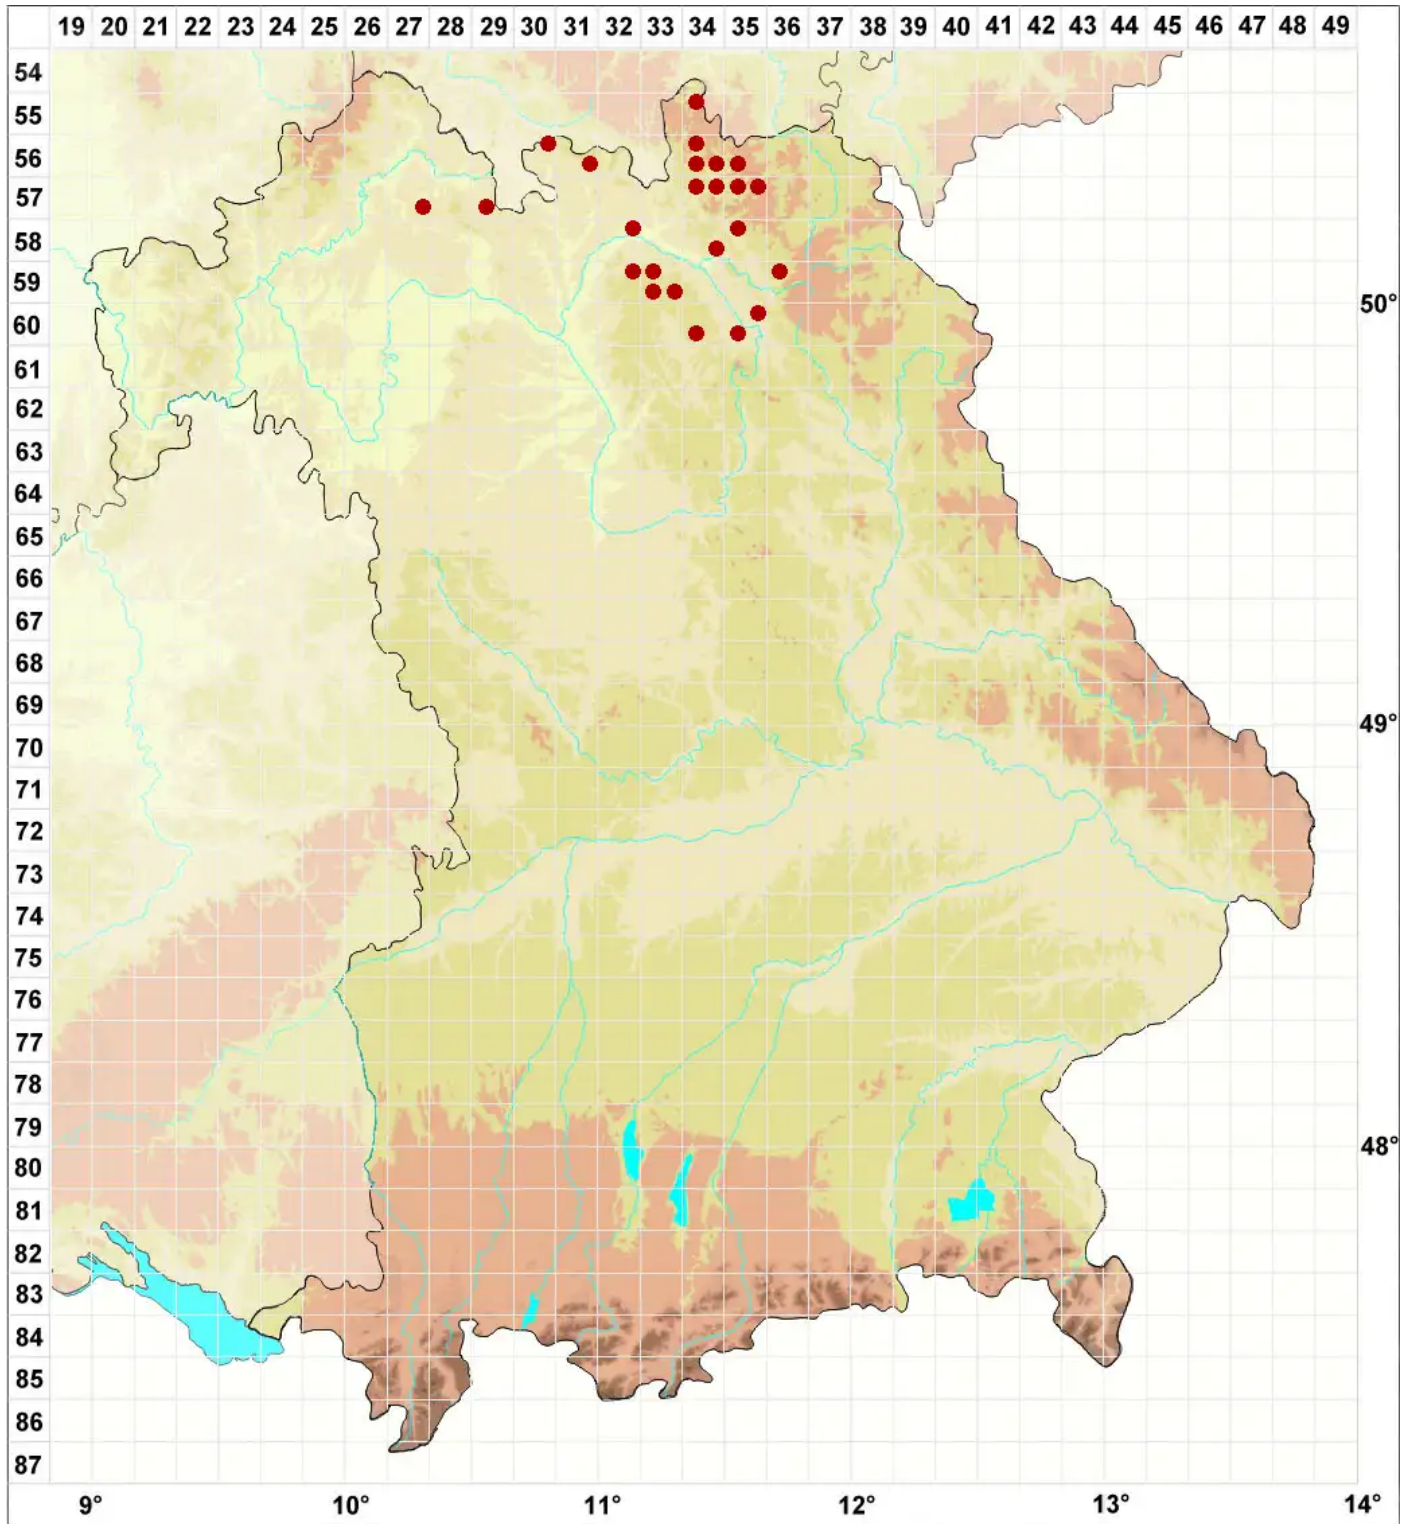

Arthothelium ruanum (A. Massal.) Körb.

Legende:

- Symbole:**
Ausgefülltes Symbol:
Zeitraum von 1980 bis heute (Aktuelle Angabe)
Leeres Symbol:
Zeitraum vor 1980 (Altangabe)
Quadrat: Herbarbeleg