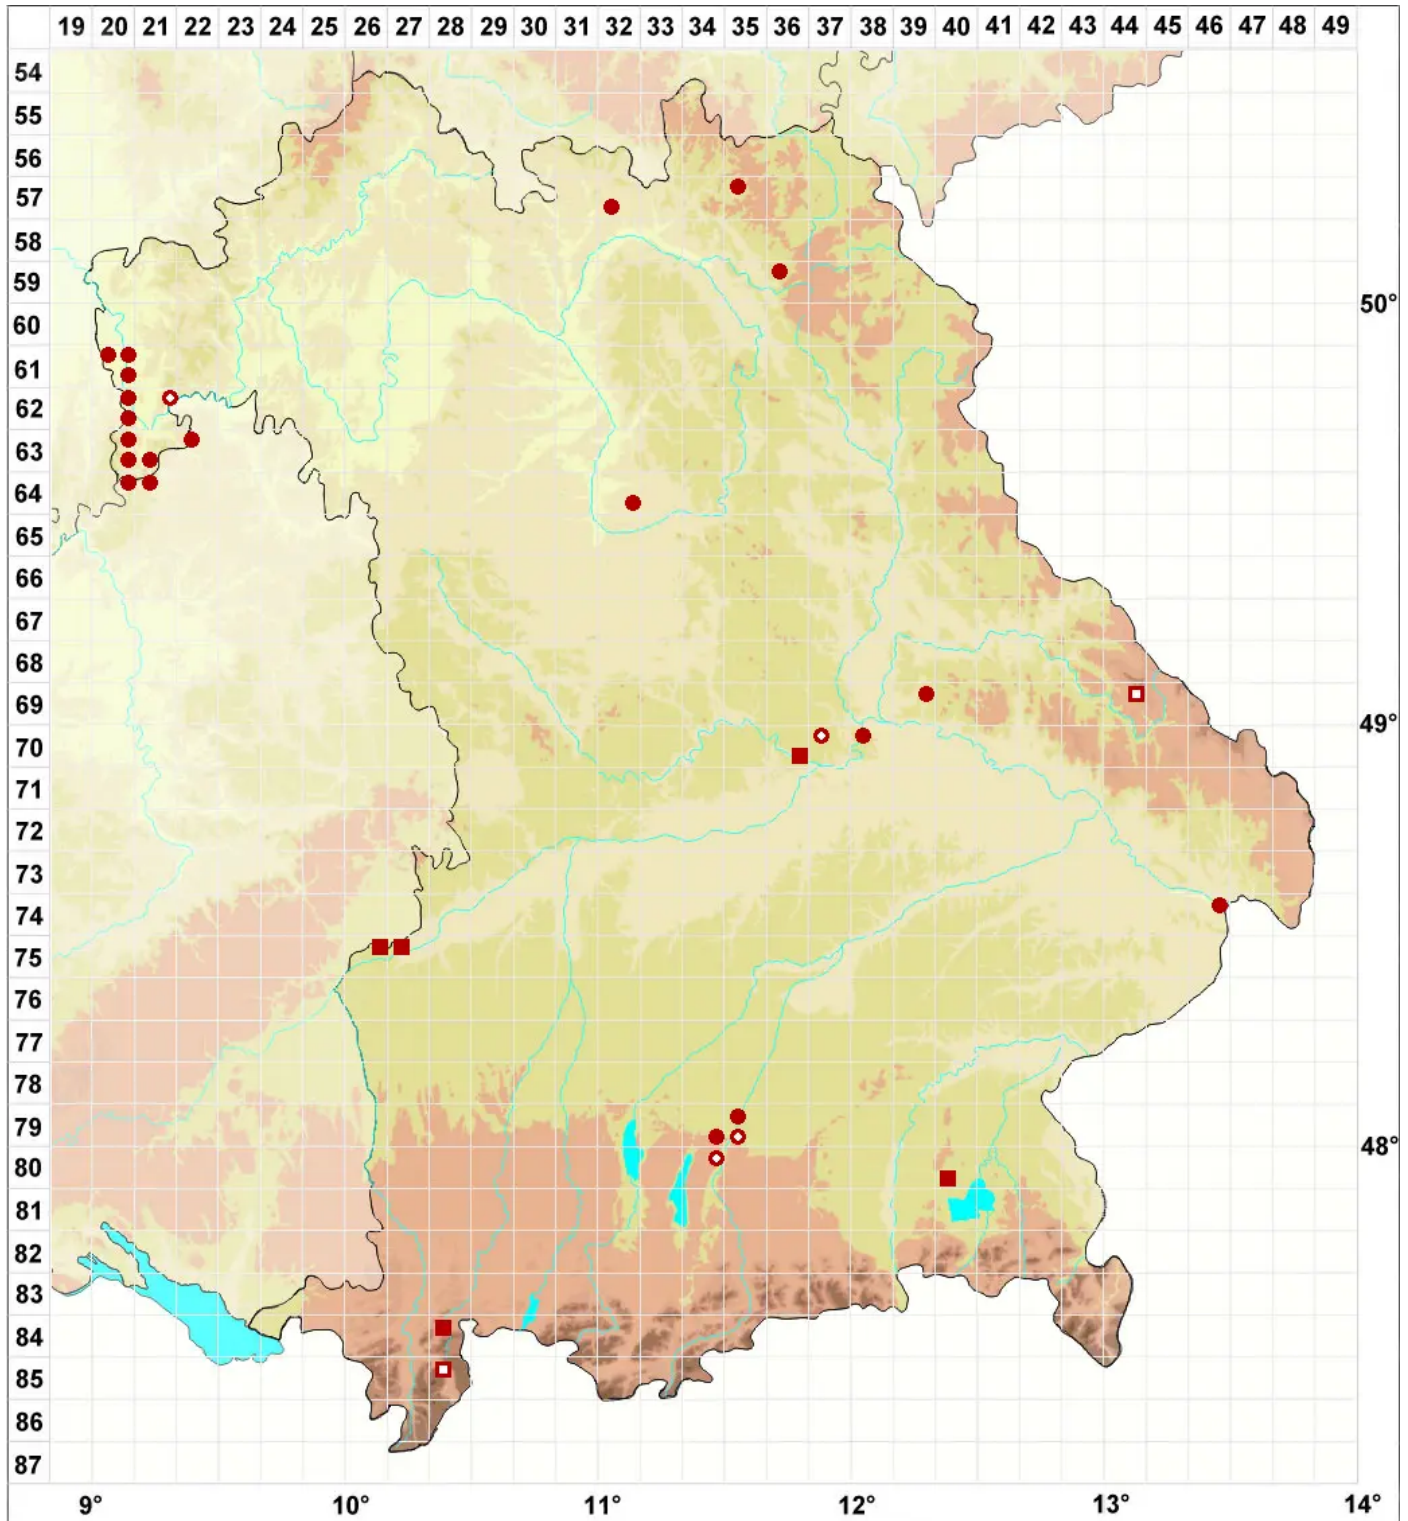

Arthonia spadicea Leight.

Rotbraune Fleckflechte

Legende:

- Symbole:**
- Ausgefülltes Symbol:
Zeitraum von 1980 bis heute (Aktuelle Angabe)
 - Leeres Symbol:
Zeitraum vor 1980 (Altangabe)
 - Quadrat: Herbarbeleg