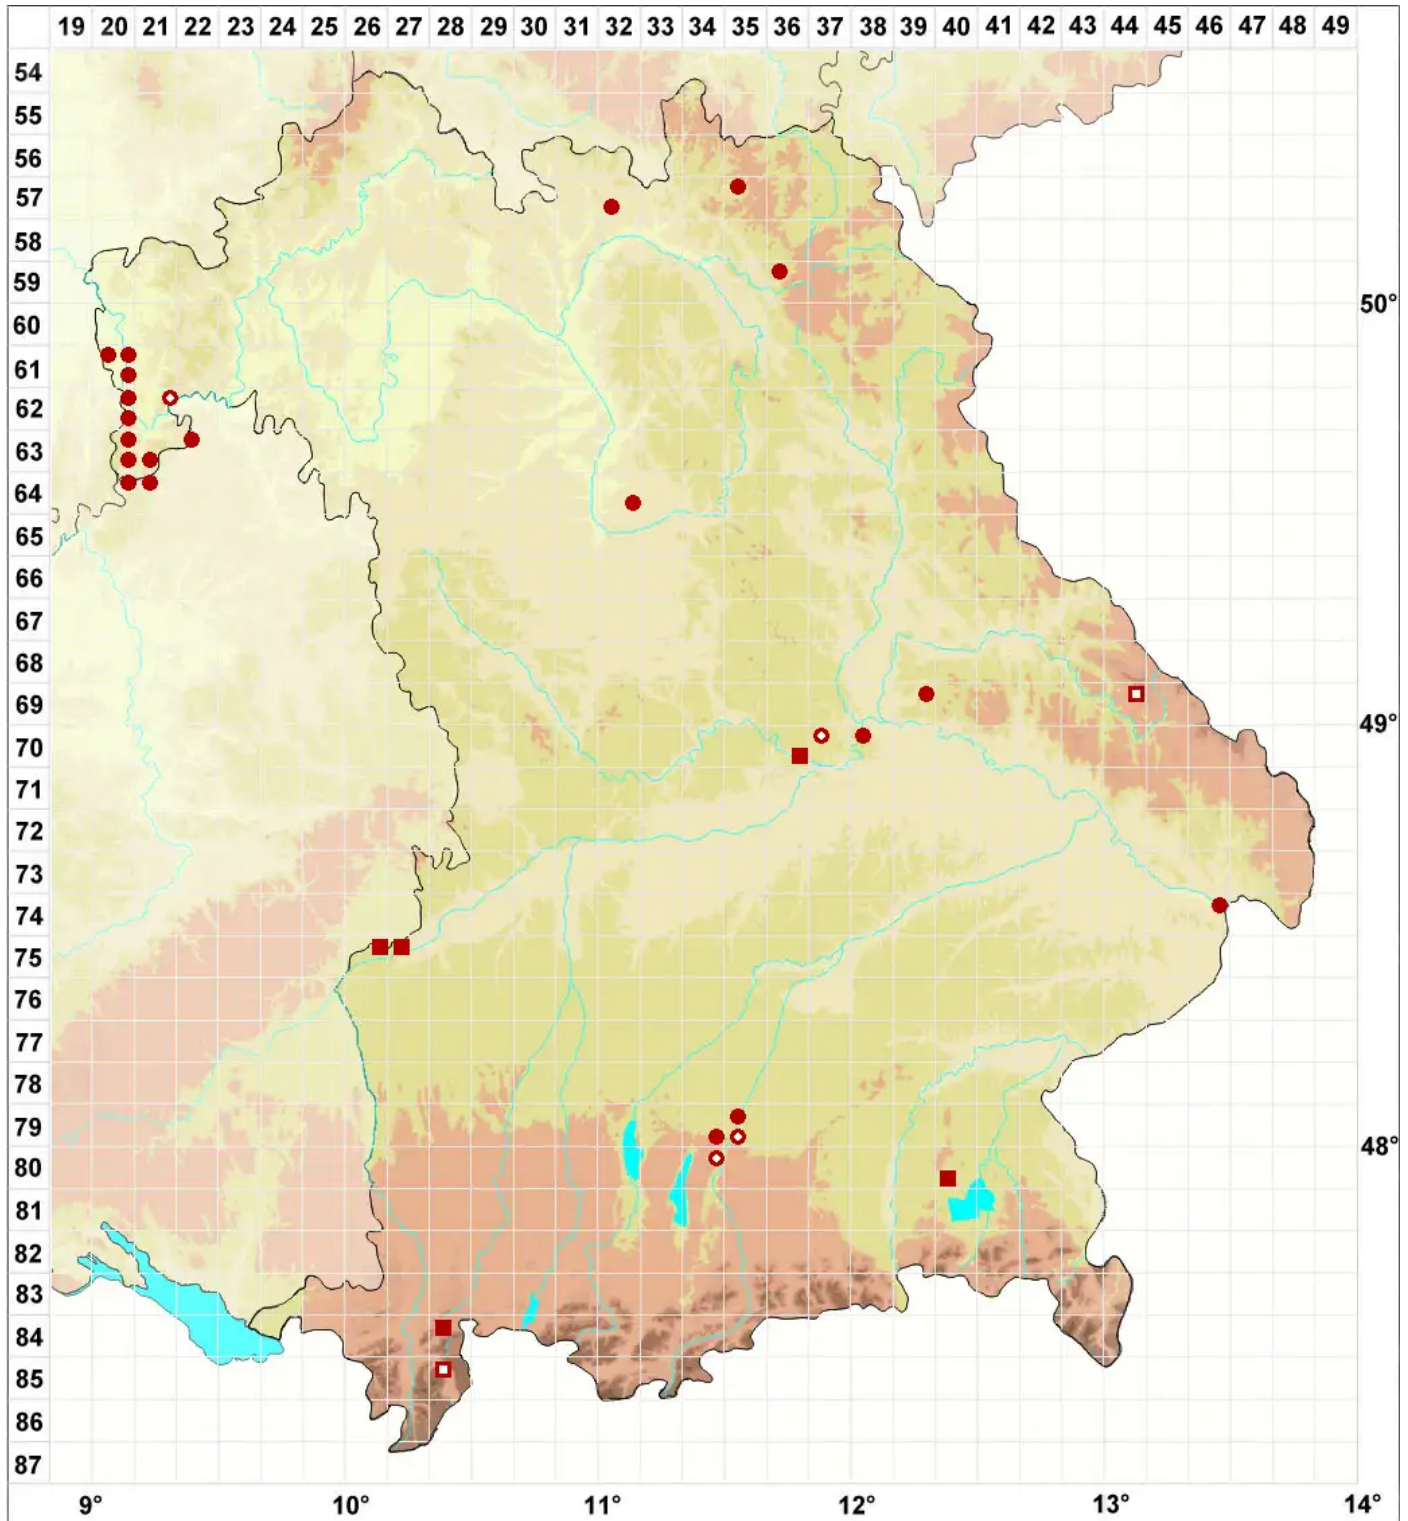

Arthonia spadicea Leight.

Rotbraune Fleckflechte

Legende:

Symbole:
Ausgefülltes Symbol:
Zeitraum von 1980 bis heute (Aktuelle Angabe)
Leeres Symbol:
Zeitraum vor 1980 (Altangabe)
Quadrat: Herbarbeleg