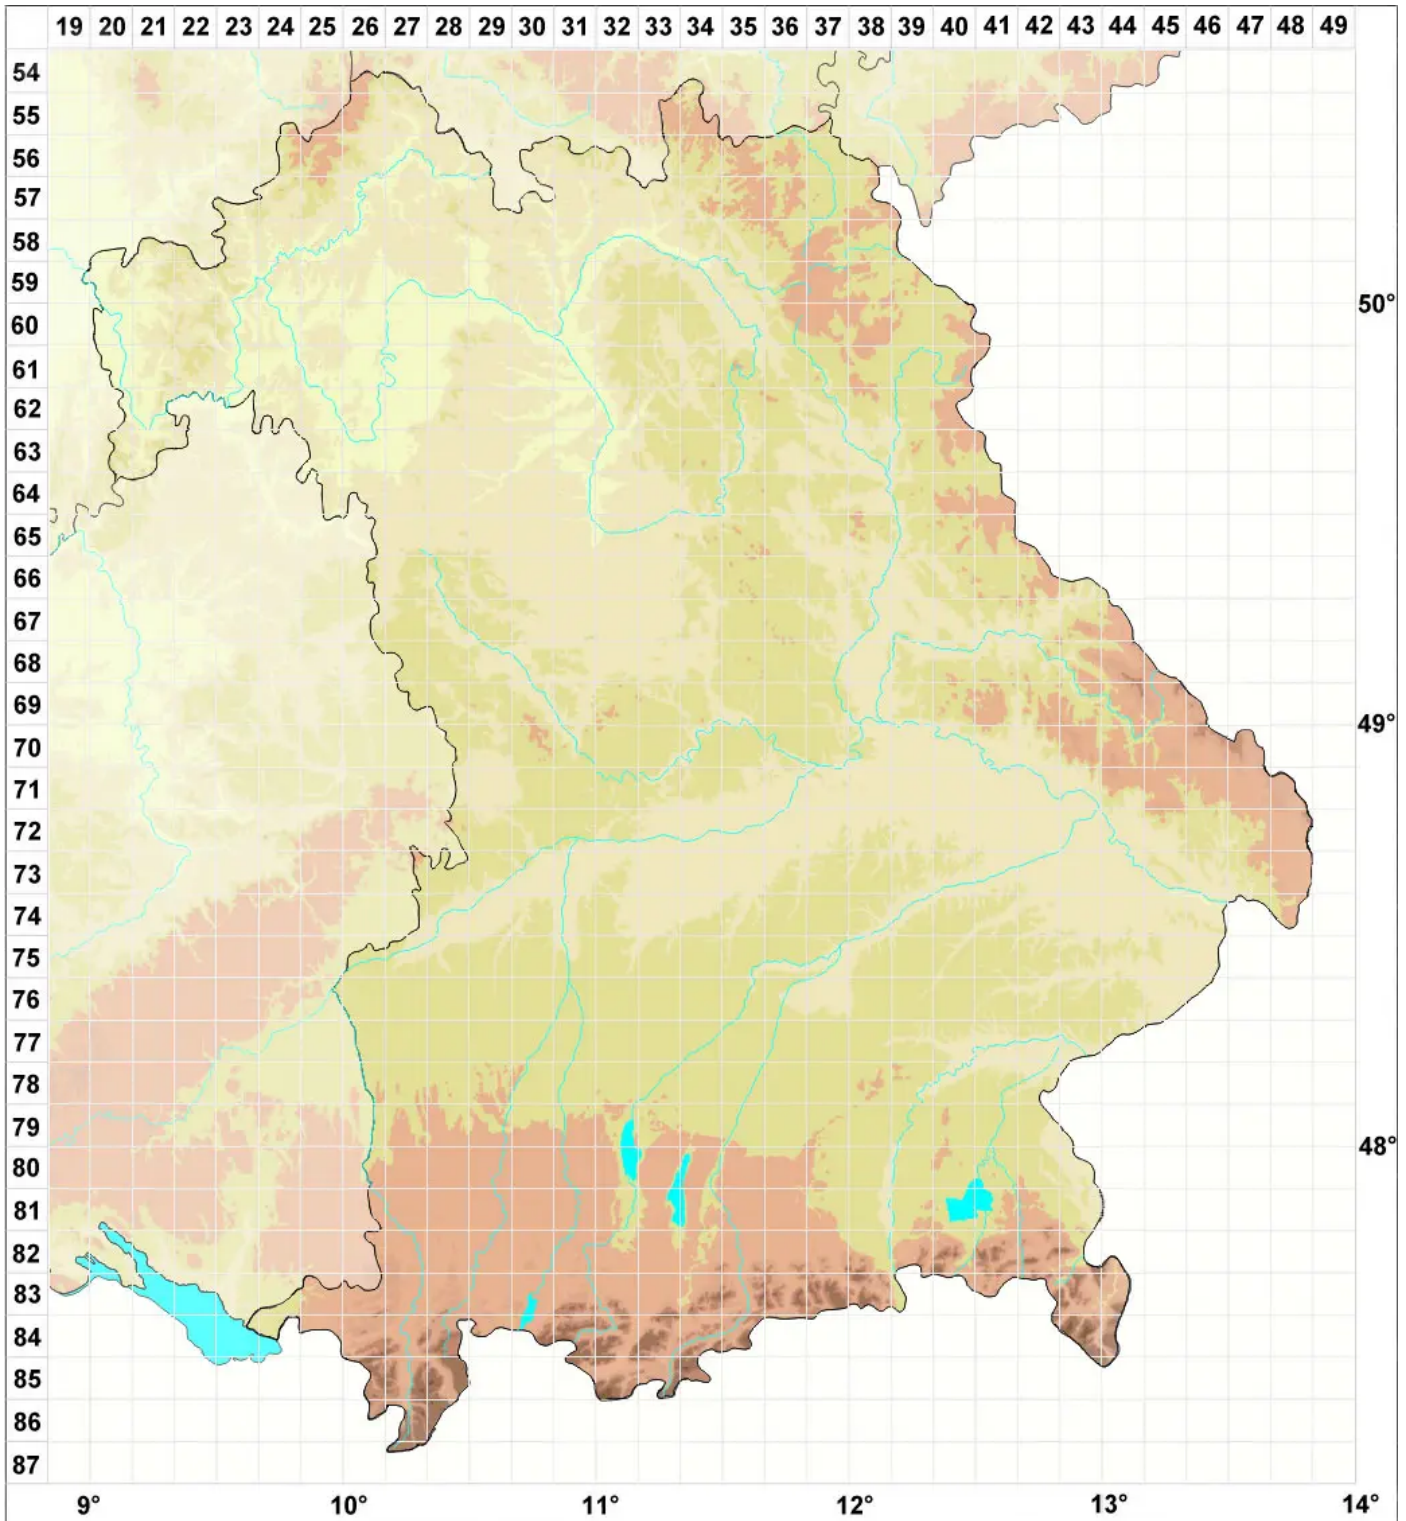

Arthonia sphyridii (Stein in Eitner) Clauzade & Cl. Roux

Legende:

- Symbole:**
- Ausgefülltes Symbol:
Zeitraum von 1980 bis heute (Aktuelle Angabe)
 - Leeres Symbol:
Zeitraum vor 1980 (Altangabe)
 - Quadrat: Herbarbeleg