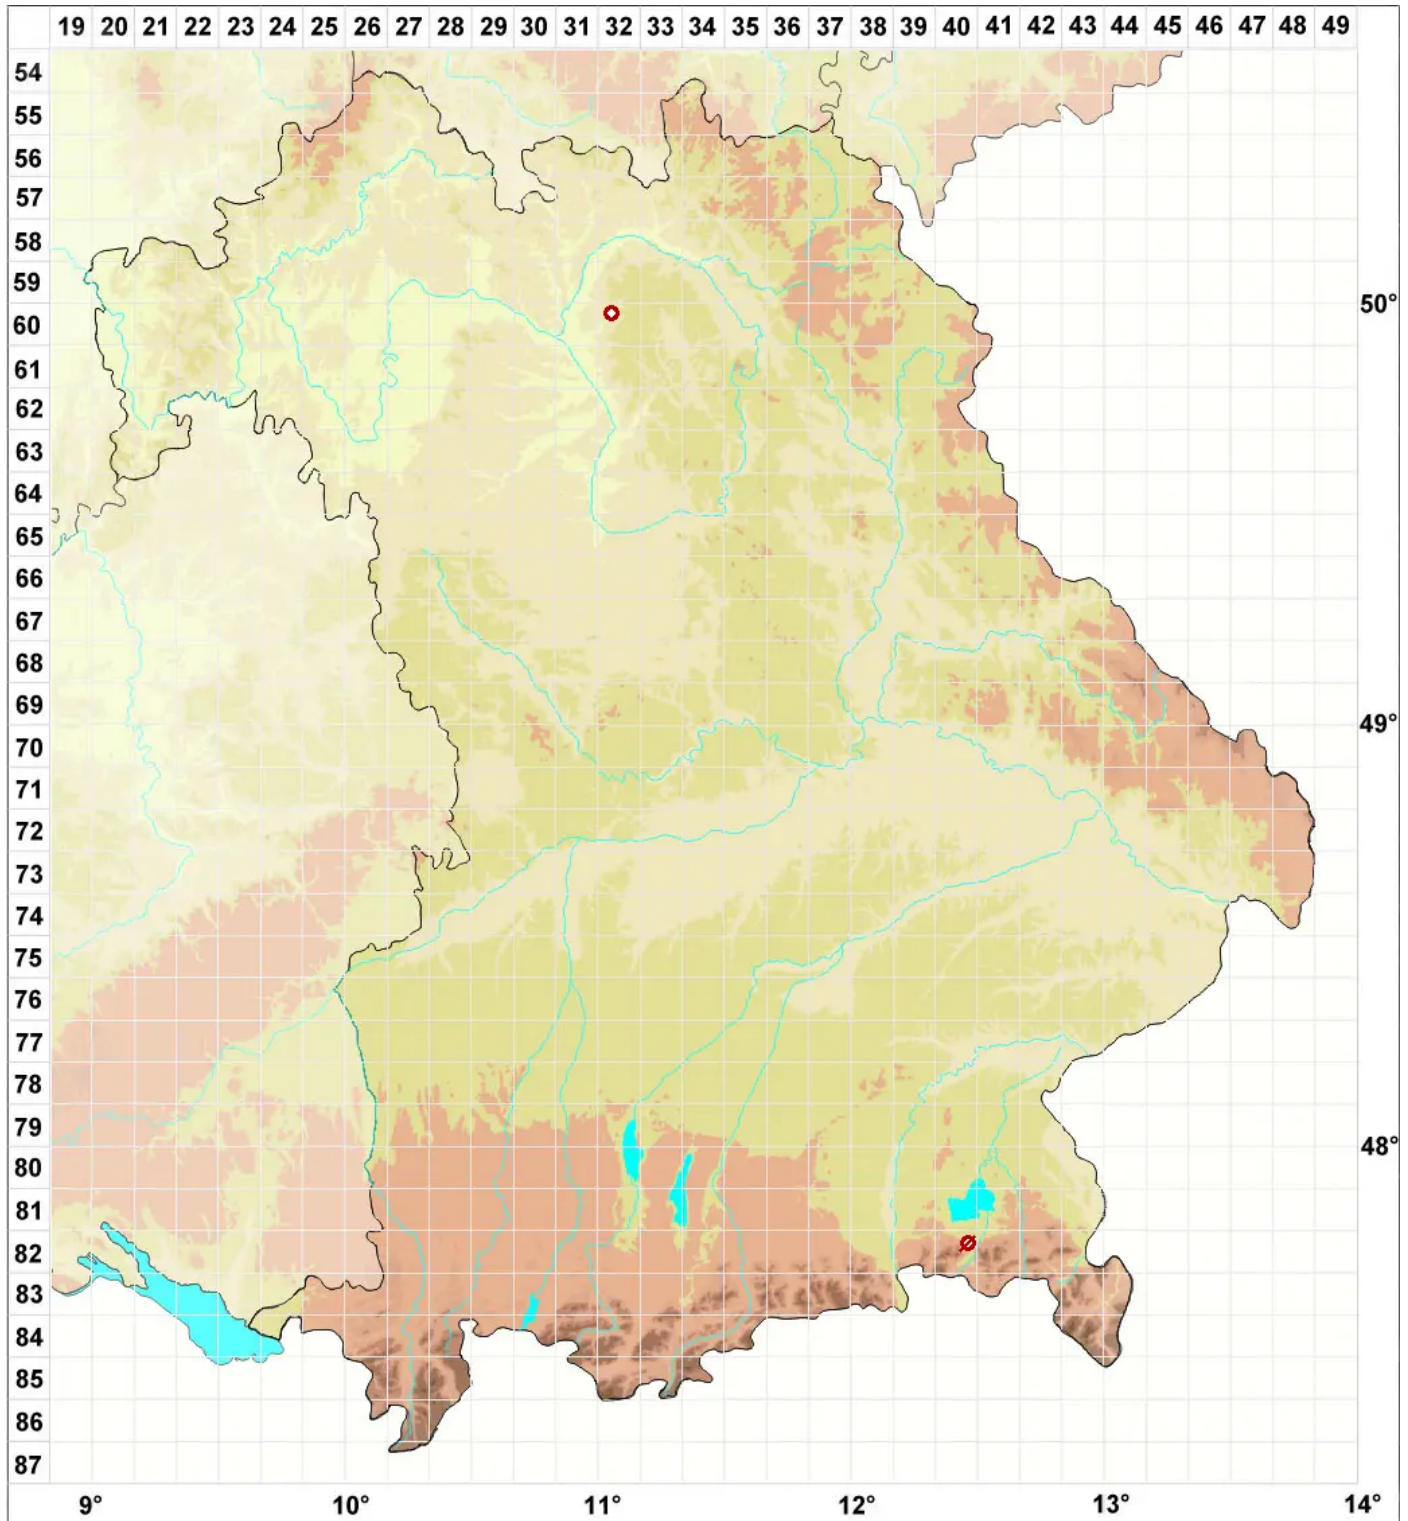

Arthonia stellaris Kremp.

Stern-Fleckflechte

Legende:

Symbole:

Ausgefülltes Symbol:
Zeitraum von 1980 bis heute (Aktuelle Angabe)

Leeres Symbol:
Zeitraum vor 1980 (Altangabe)

Quadrat: Herbarbeleg