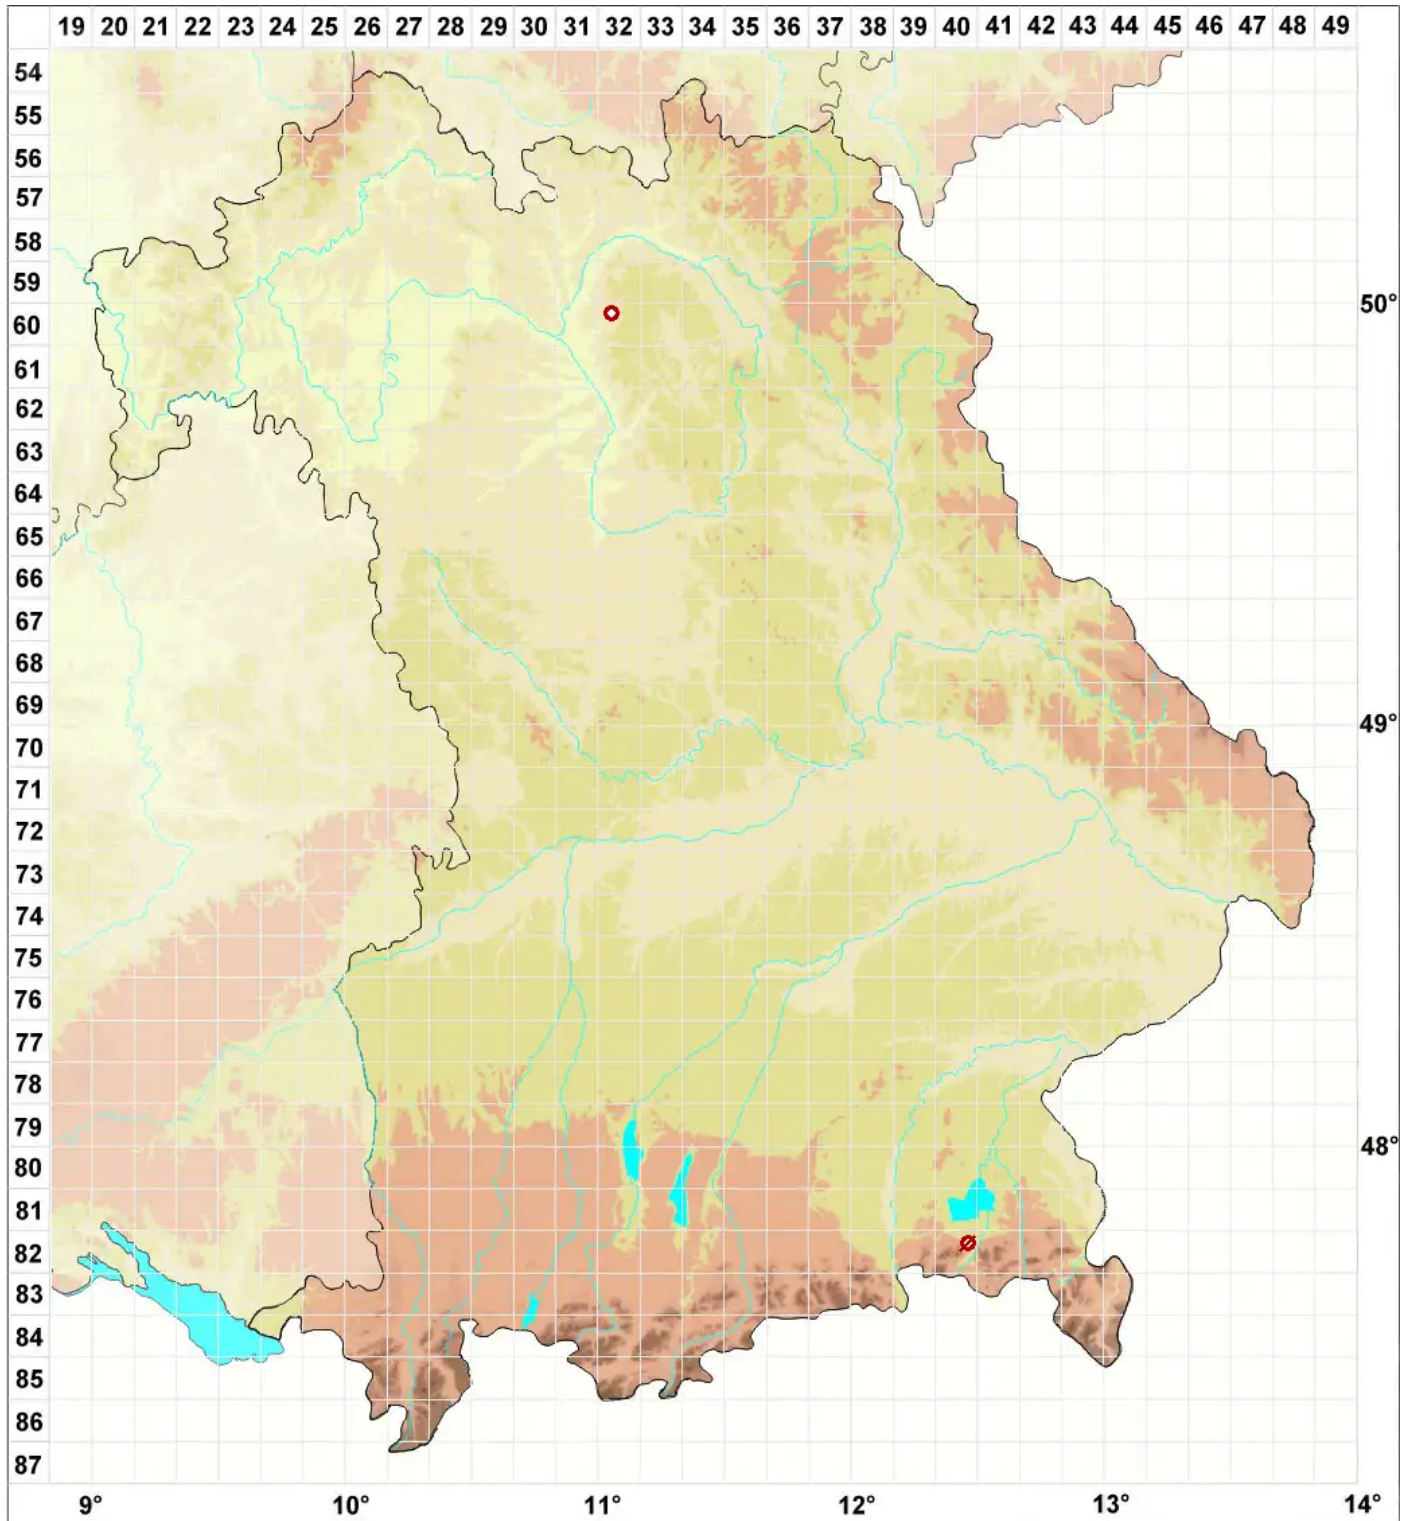

Arthonia stellaris Kremp.

Stern-Fleckflechte

Legende:

Symbole:

Ausgefülltes Symbol:
Zeitraum von 1980 bis heute (Aktuelle Angabe)

Leeres Symbol:
Zeitraum vor 1980 (Altangabe)

Quadrat: Herbarbeleg