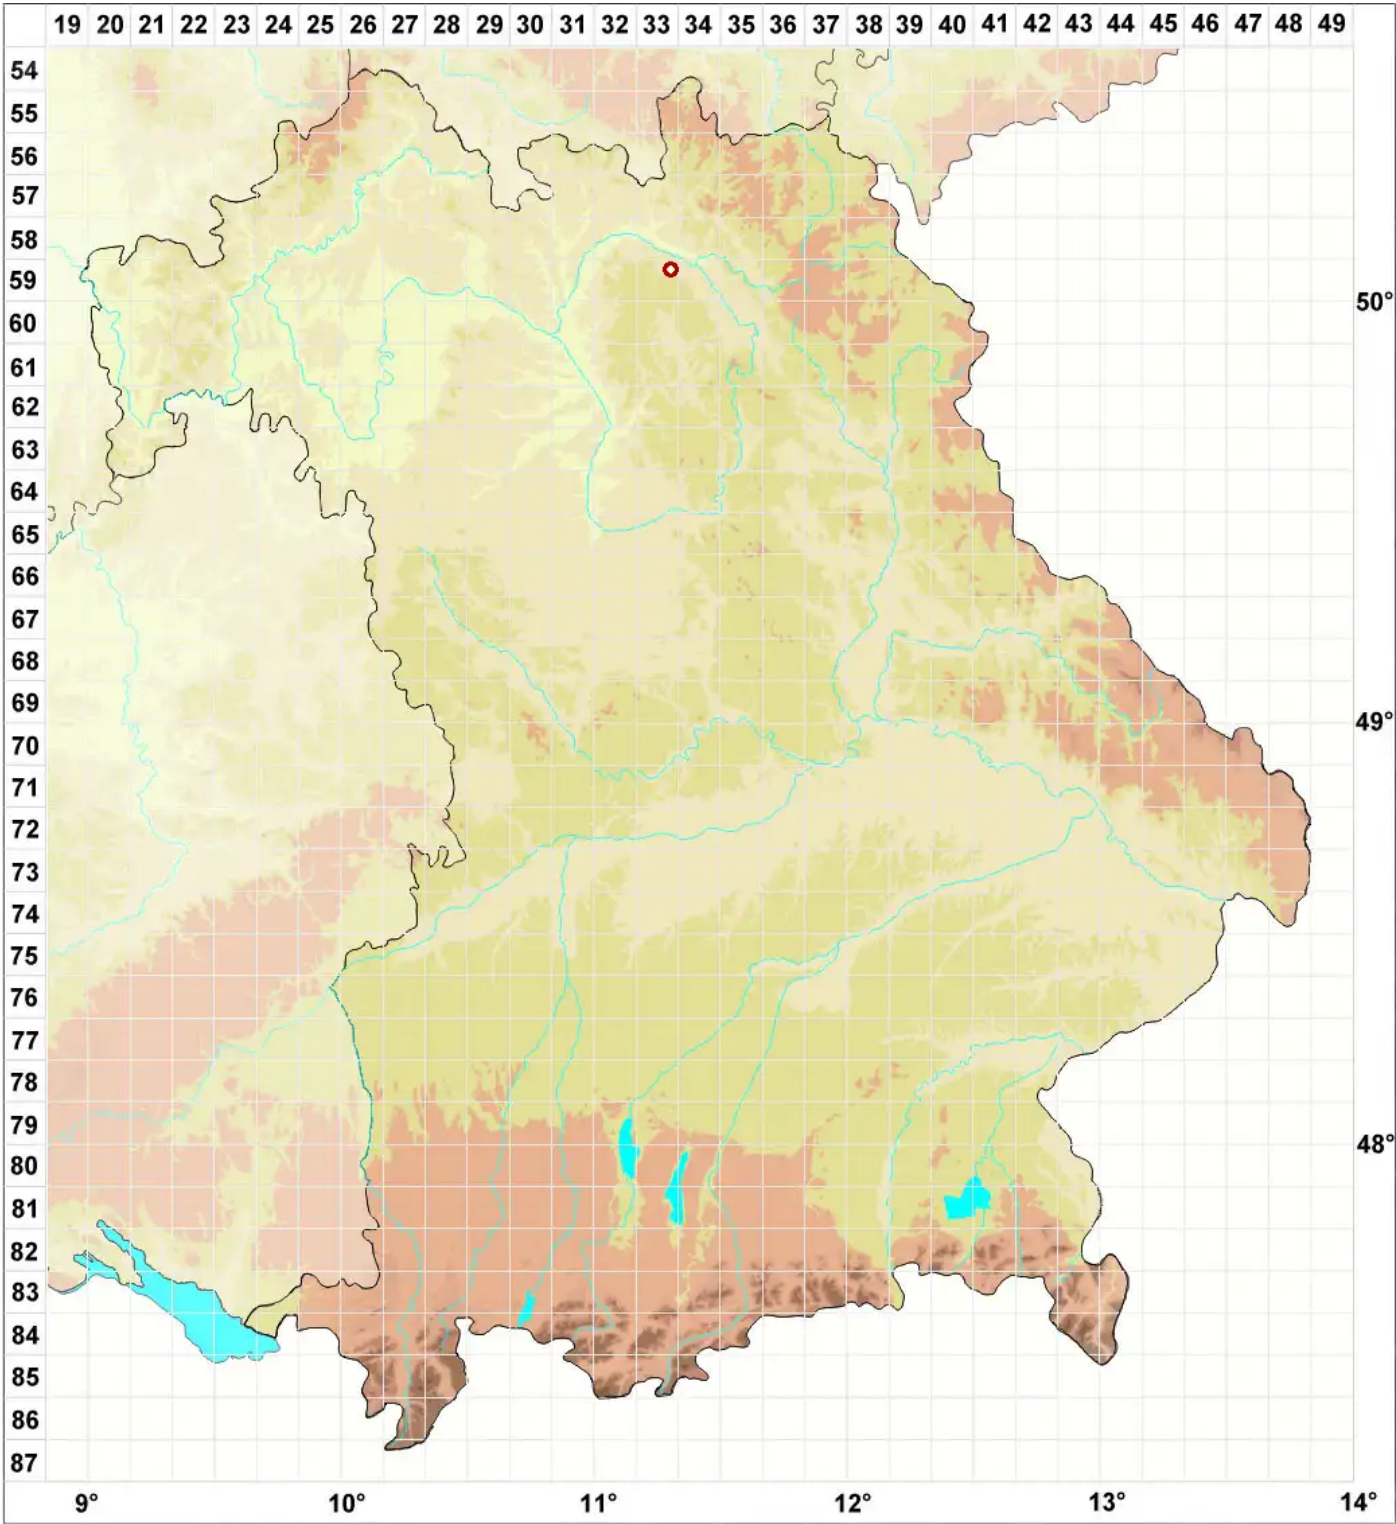

Arthonia subvarians Nyl.

Legende:

- Symbole:**
- Ausgefülltes Symbol:
Zeitraum von 1980 bis heute (Aktuelle Angabe)
 - Leeres Symbol:
Zeitraum vor 1980 (Altangabe)
 - Quadrat: Herbarbeleg