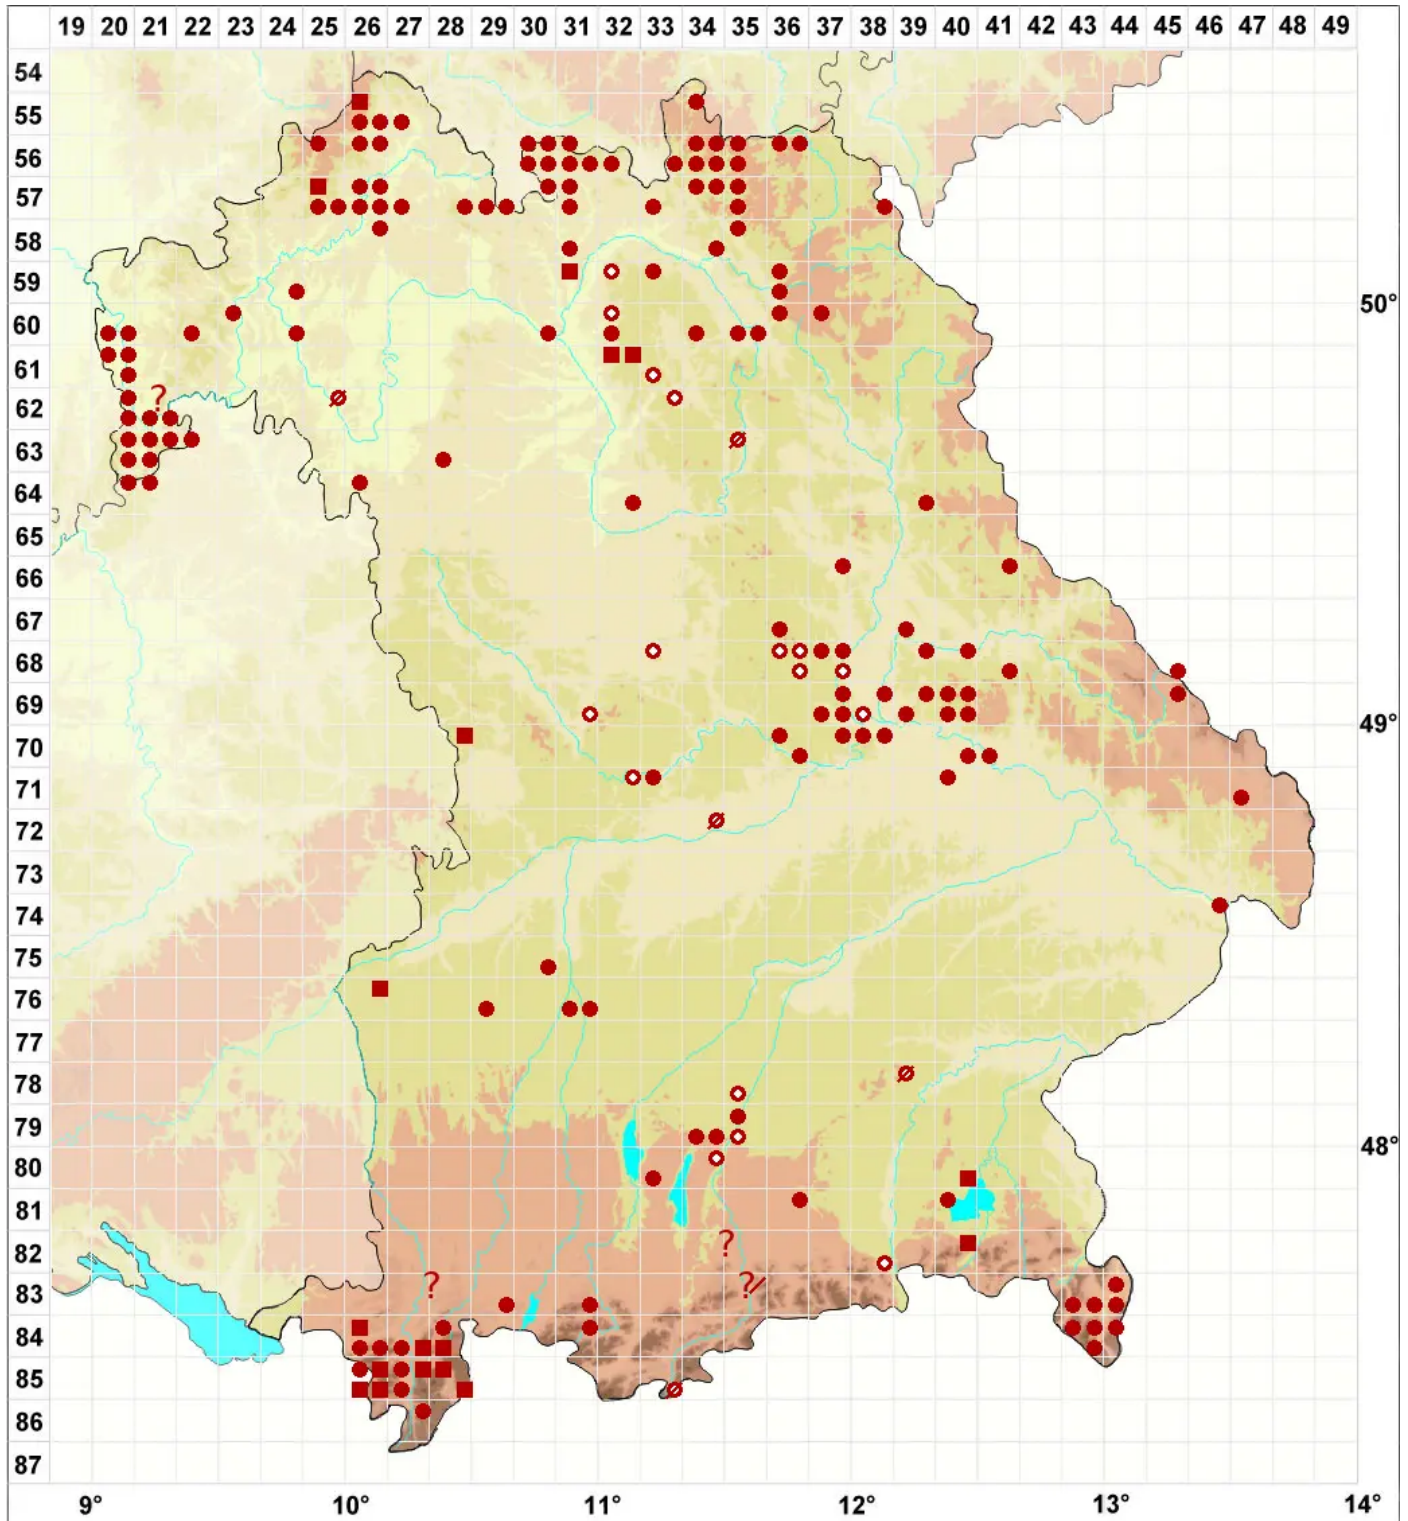

Arthonia radiata (Pers.) Ach.

Strahlige Fleckflechte

Legende:

- Symbole:**
- Ausgefülltes Symbol:
Zeitraum von 1980 bis heute (Aktuelle Angabe)
 - Leeres Symbol:
Zeitraum vor 1980 (Altangabe)
 - Quadrat: Herbarbeleg