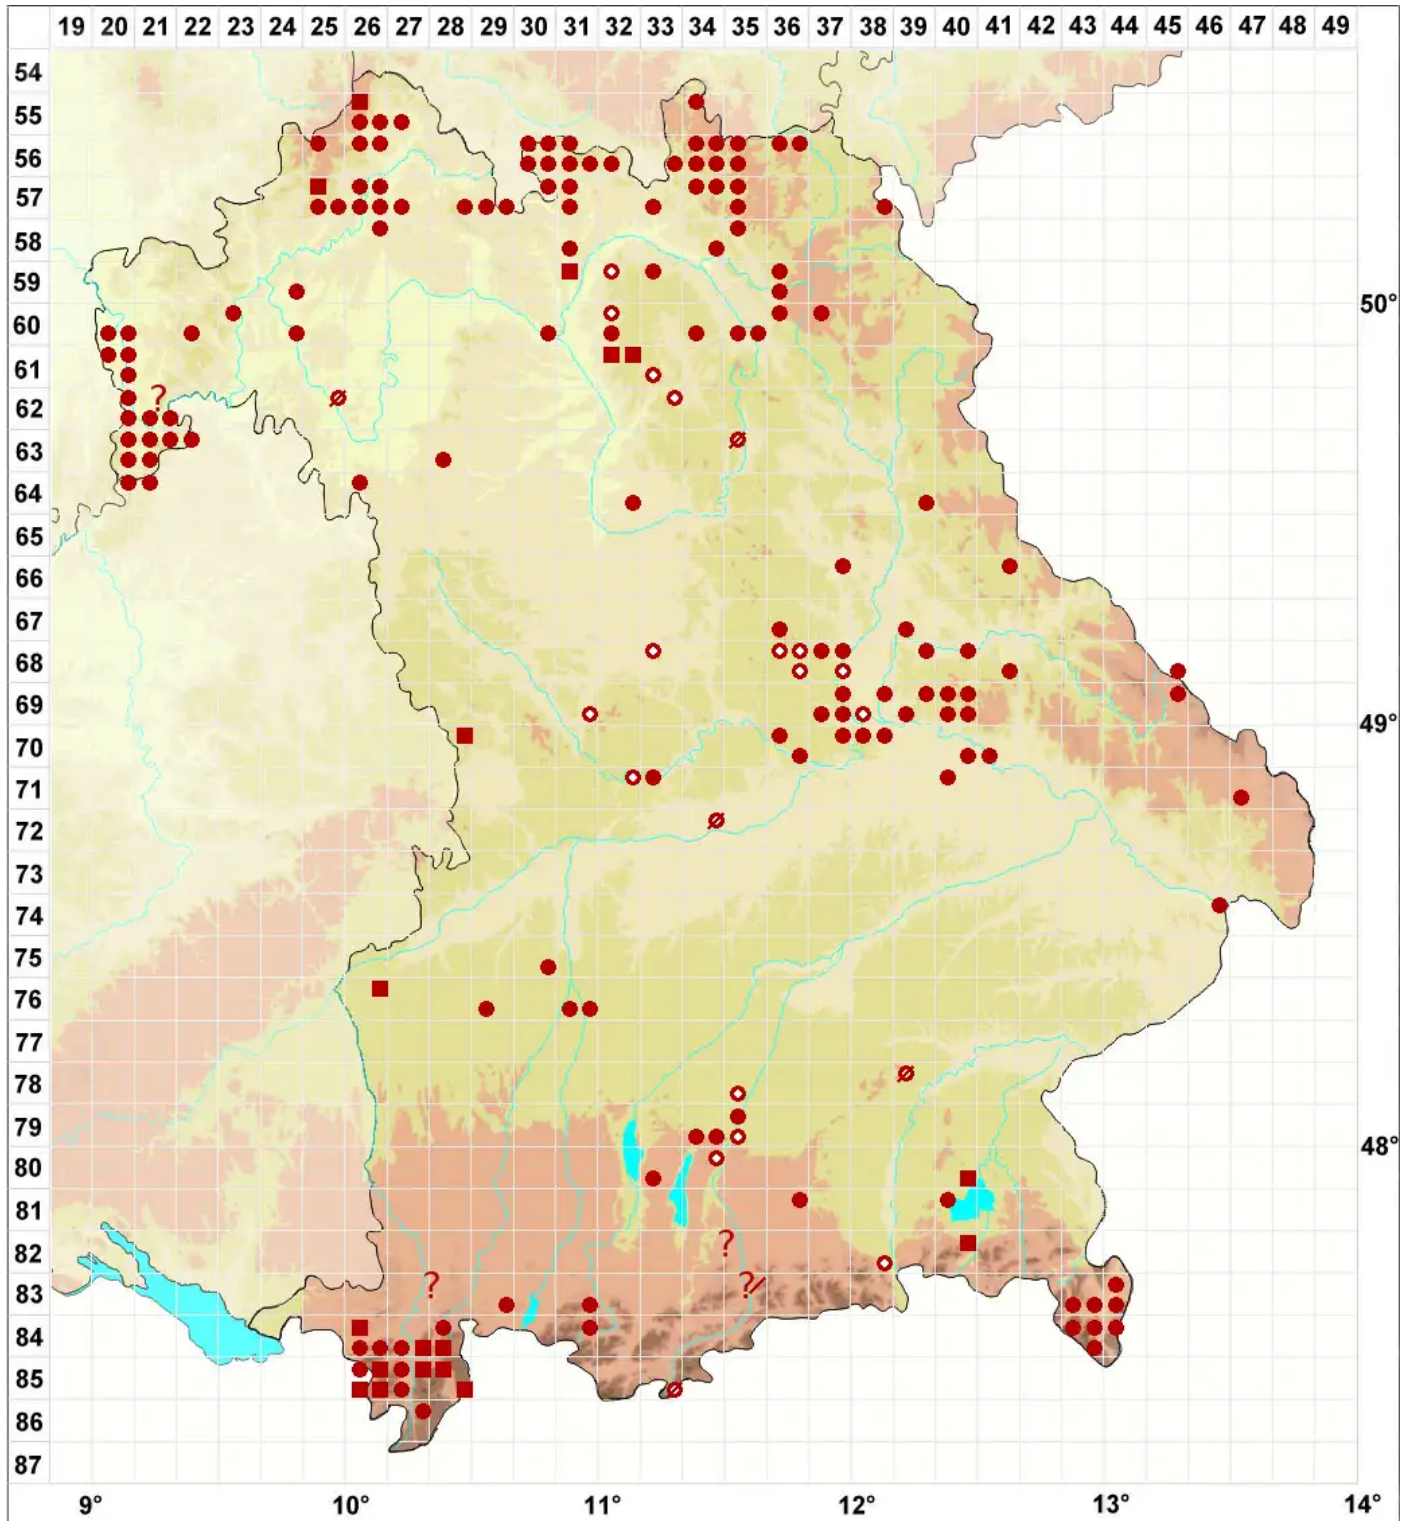

Arthonia radiata (Pers.) Ach.

Strahlige Fleckflechte

Legende:

- Symbole:**
Ausgefülltes Symbol:
Zeitraum von 1980 bis heute (Aktuelle Angabe)
Leeres Symbol:
Zeitraum vor 1980 (Altangabe)
Quadrat: Herbarbeleg