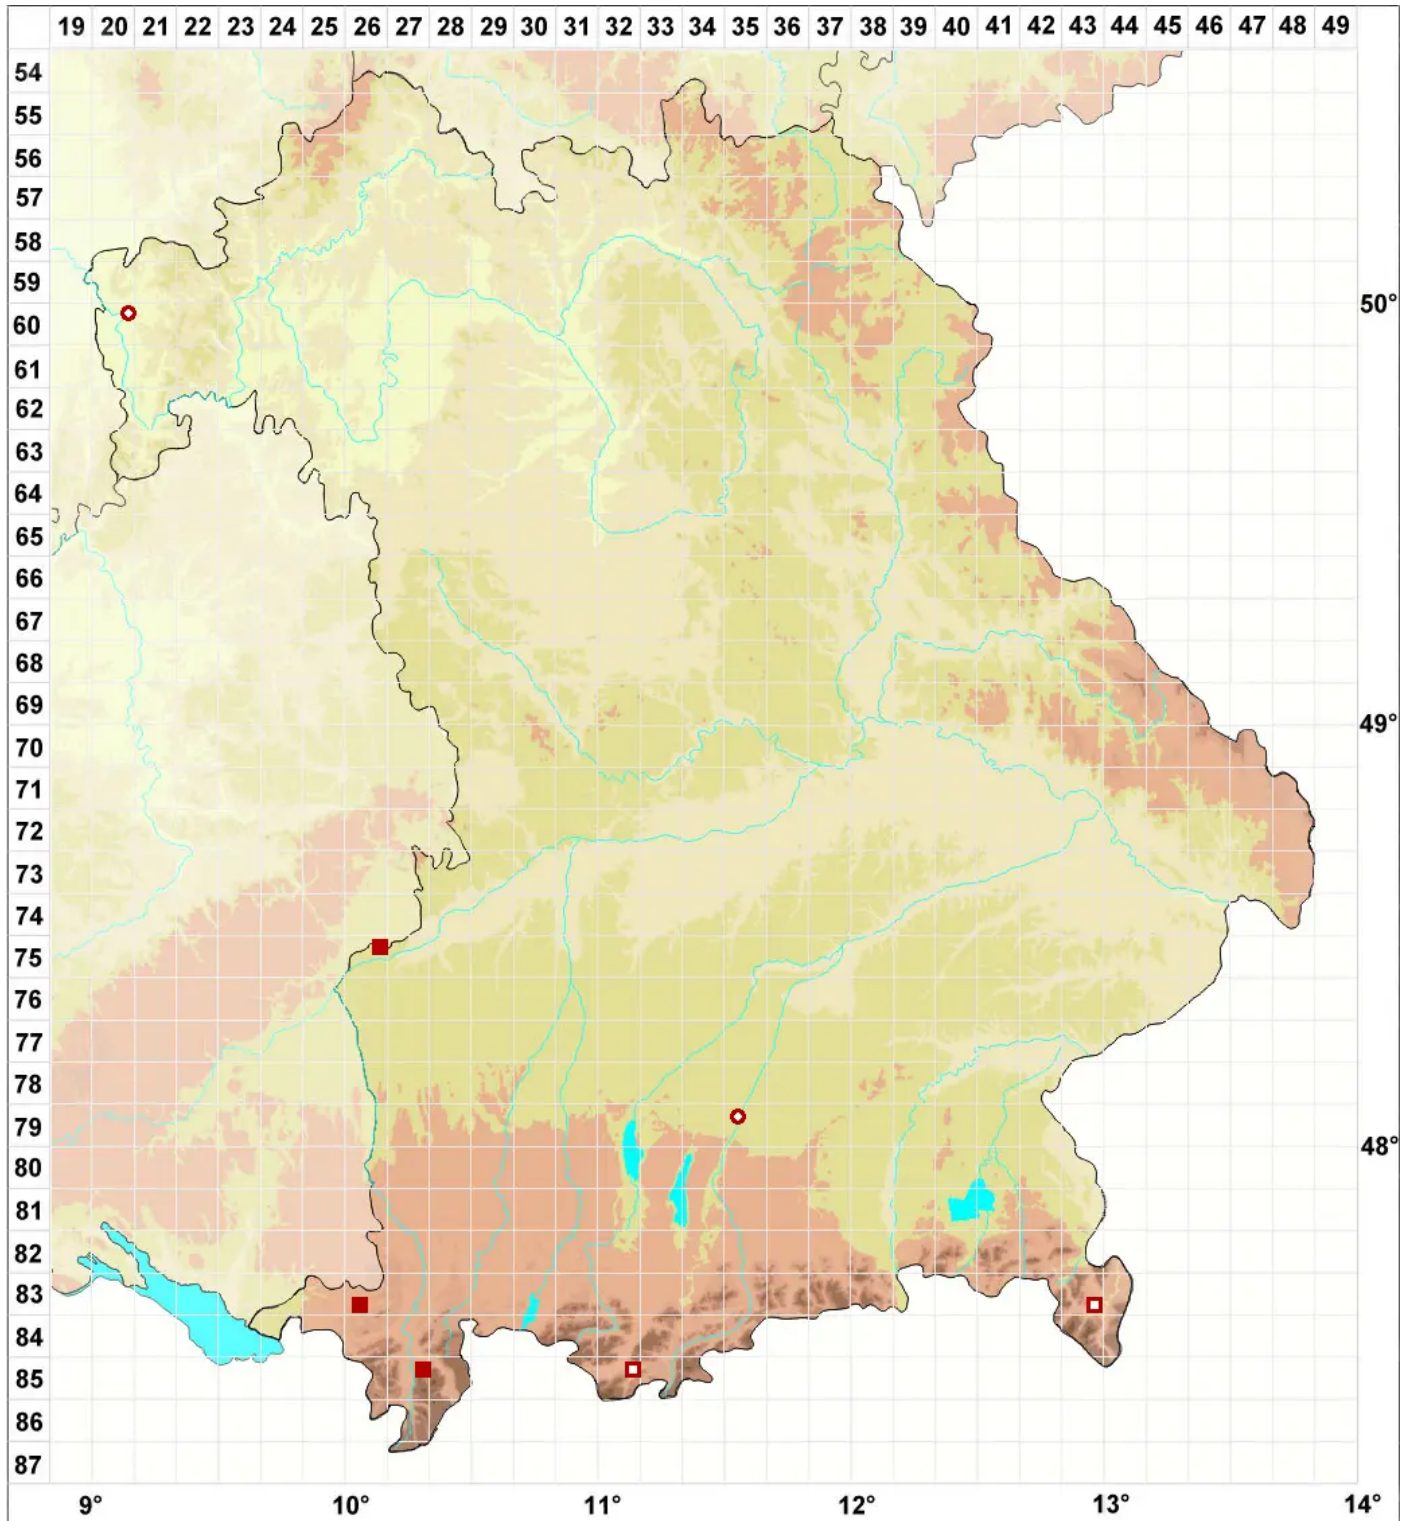

# Arthonia cinnabarina (DC.) Wallr.

Legende:

**Symbole:**  
Ausgefülltes Symbol:  
Zeitraum von 1980 bis heute (Aktuelle Angabe)  
Leeres Symbol:  
Zeitraum vor 1980 (Altangabe)  
Quadrat: Herbarbeleg