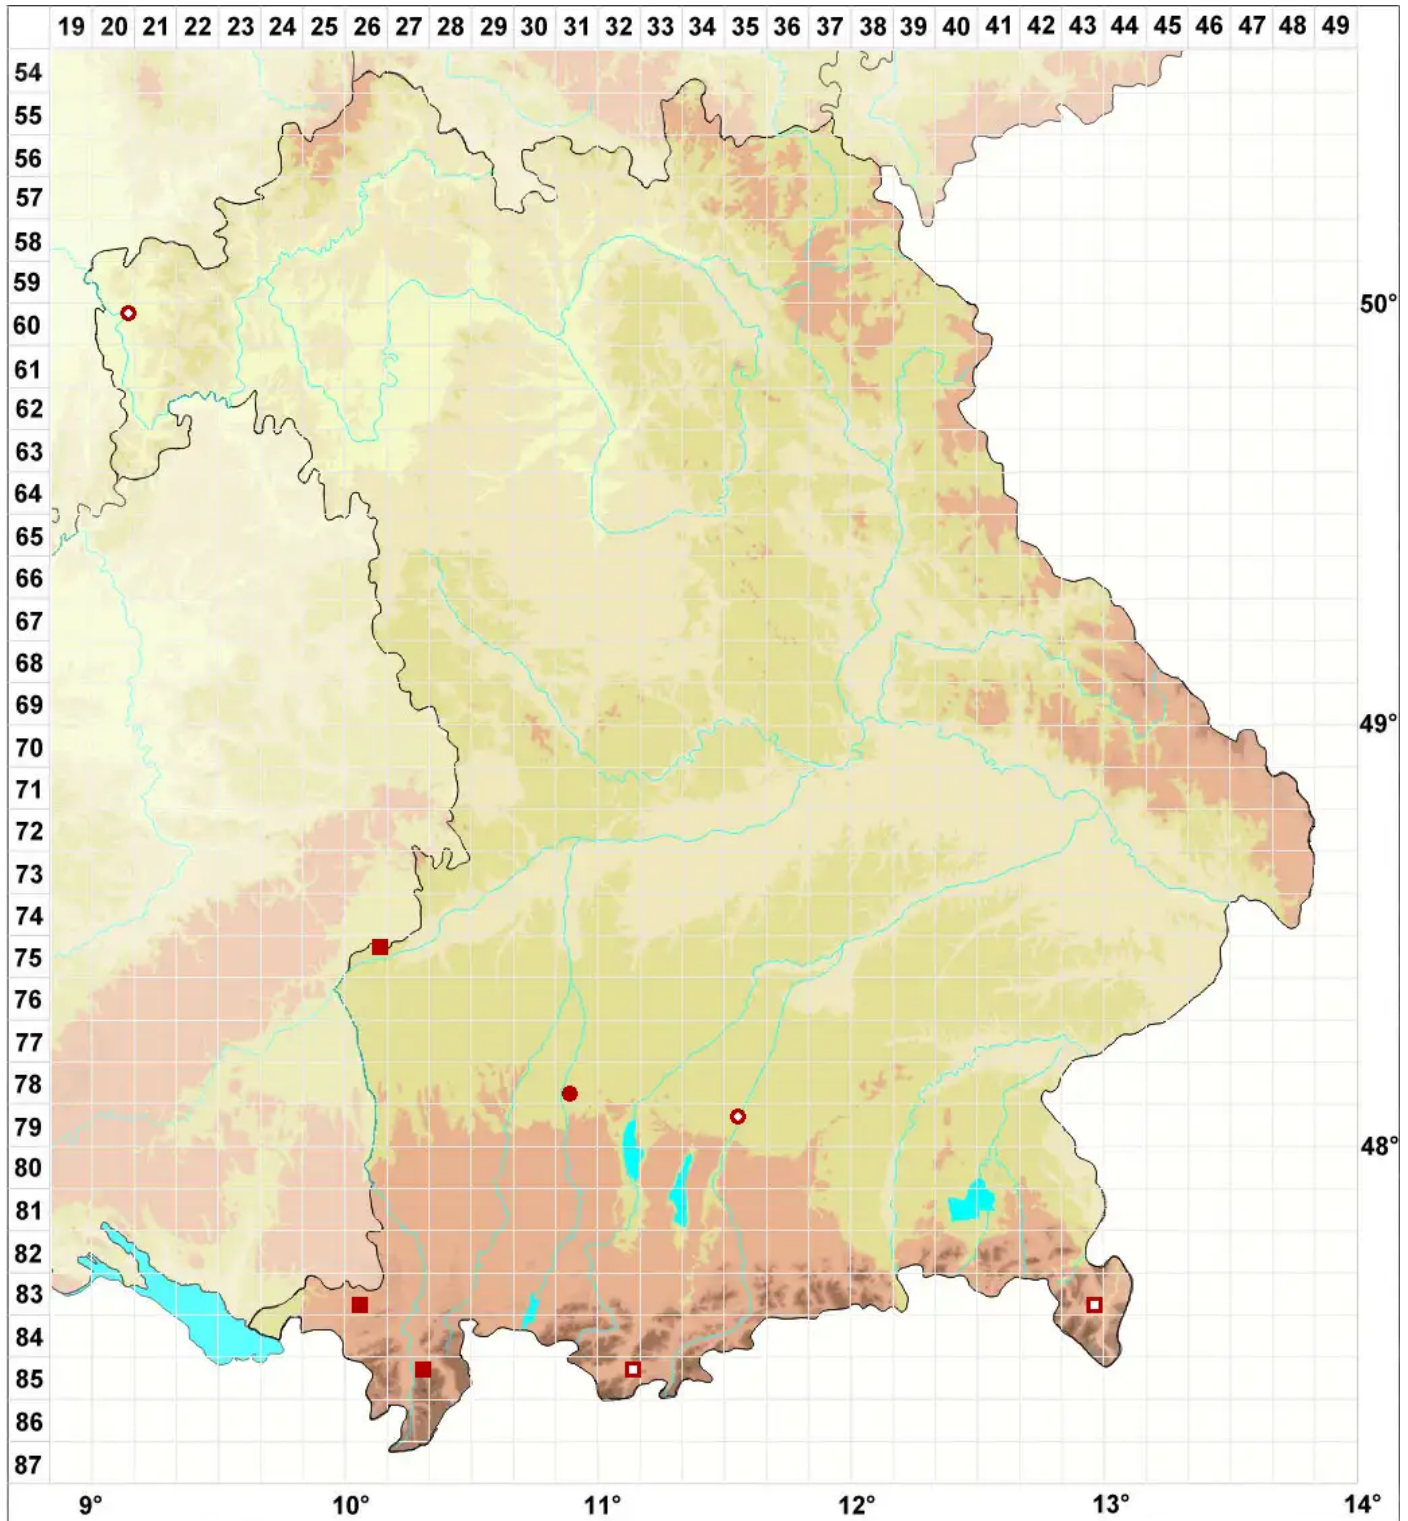

# Arthonia cinnabarina (DC.) Wallr.

Legende:

**Symbole:**  
Ausgefülltes Symbol:  
Zeitraum von 1980 bis heute (Aktuelle Angabe)  
Leeres Symbol:  
Zeitraum vor 1980 (Altangabe)  
Quadrat: Herbarbeleg