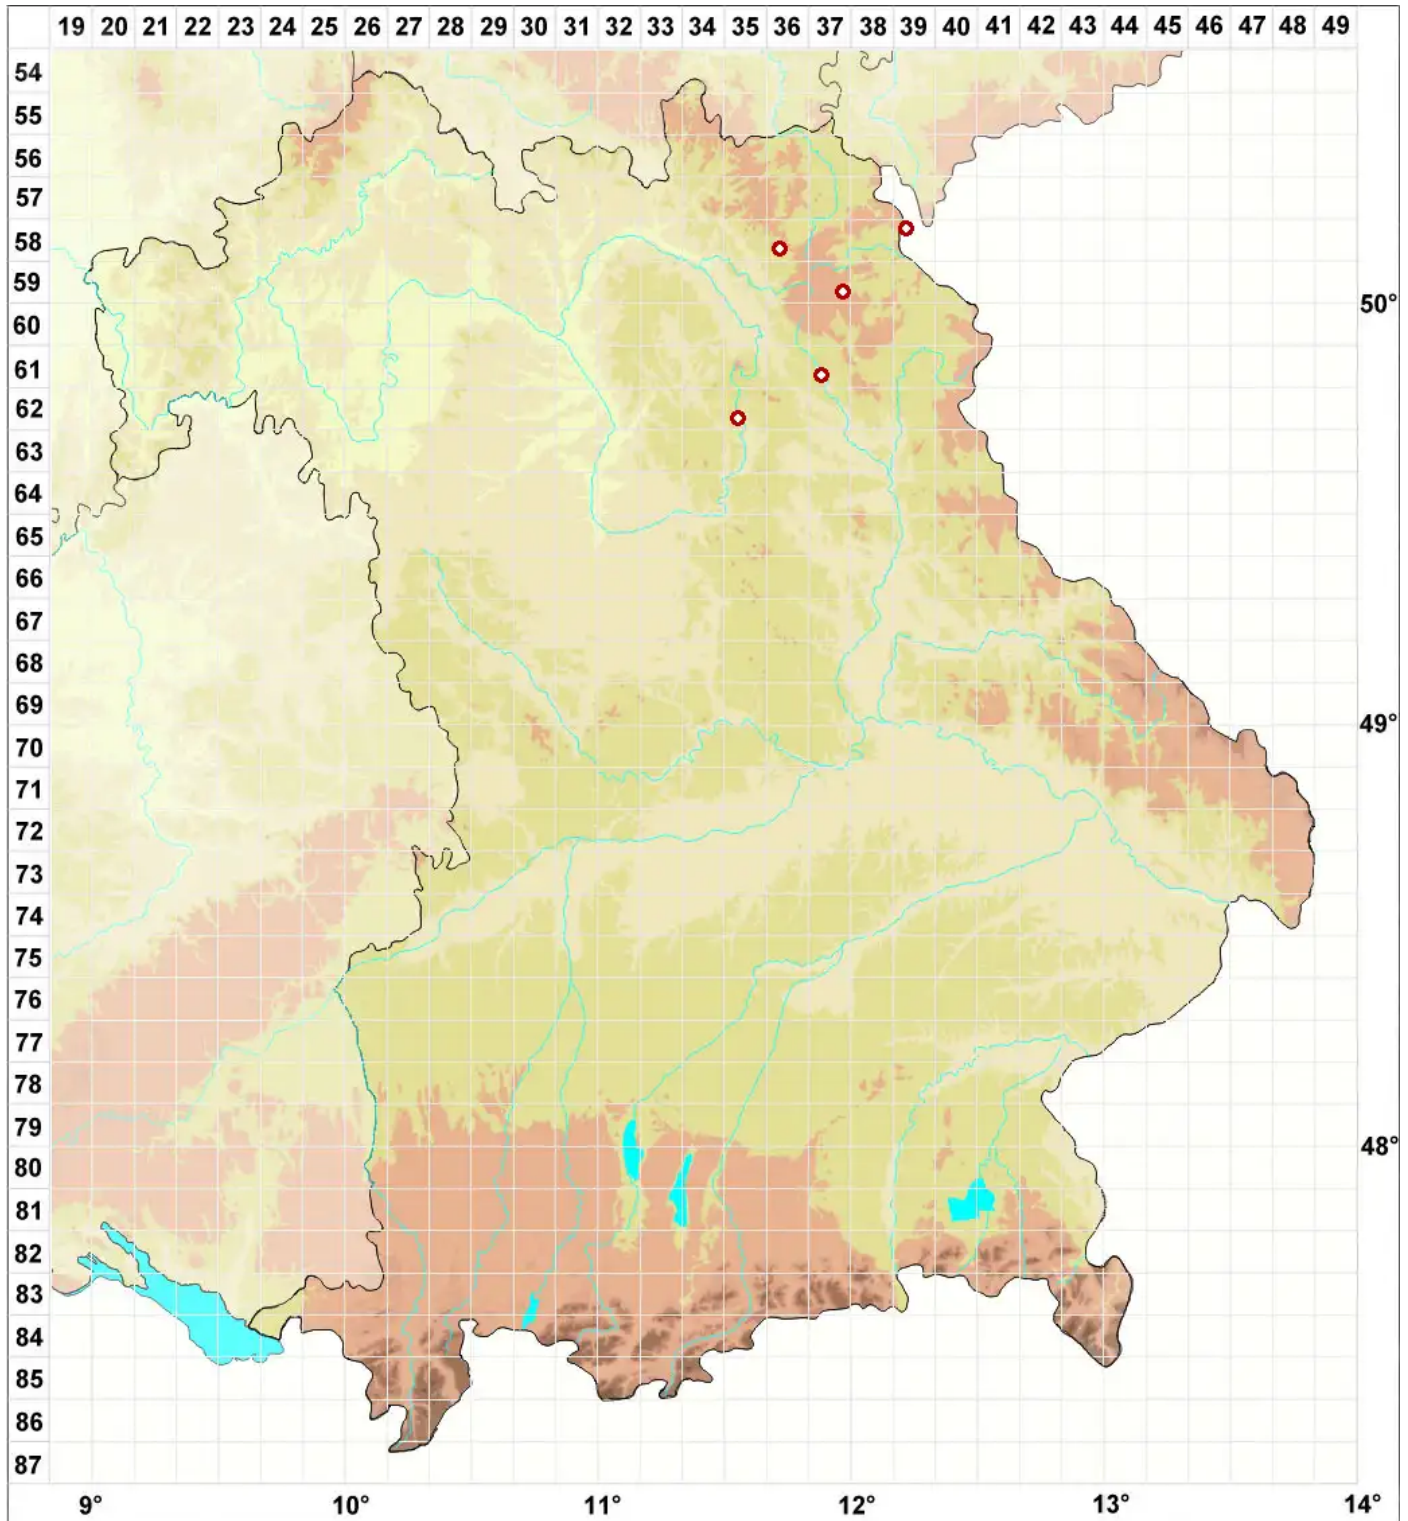

# Arthonia varians (Davies) Nyl.

Legende:

**Symbole:**

Ausgefülltes Symbol:  
Zeitraum von 1980 bis heute (Aktuelle Angabe)

Leeres Symbol:  
Zeitraum vor 1980 (Altangabe)

Quadrat: Herbarbeleg