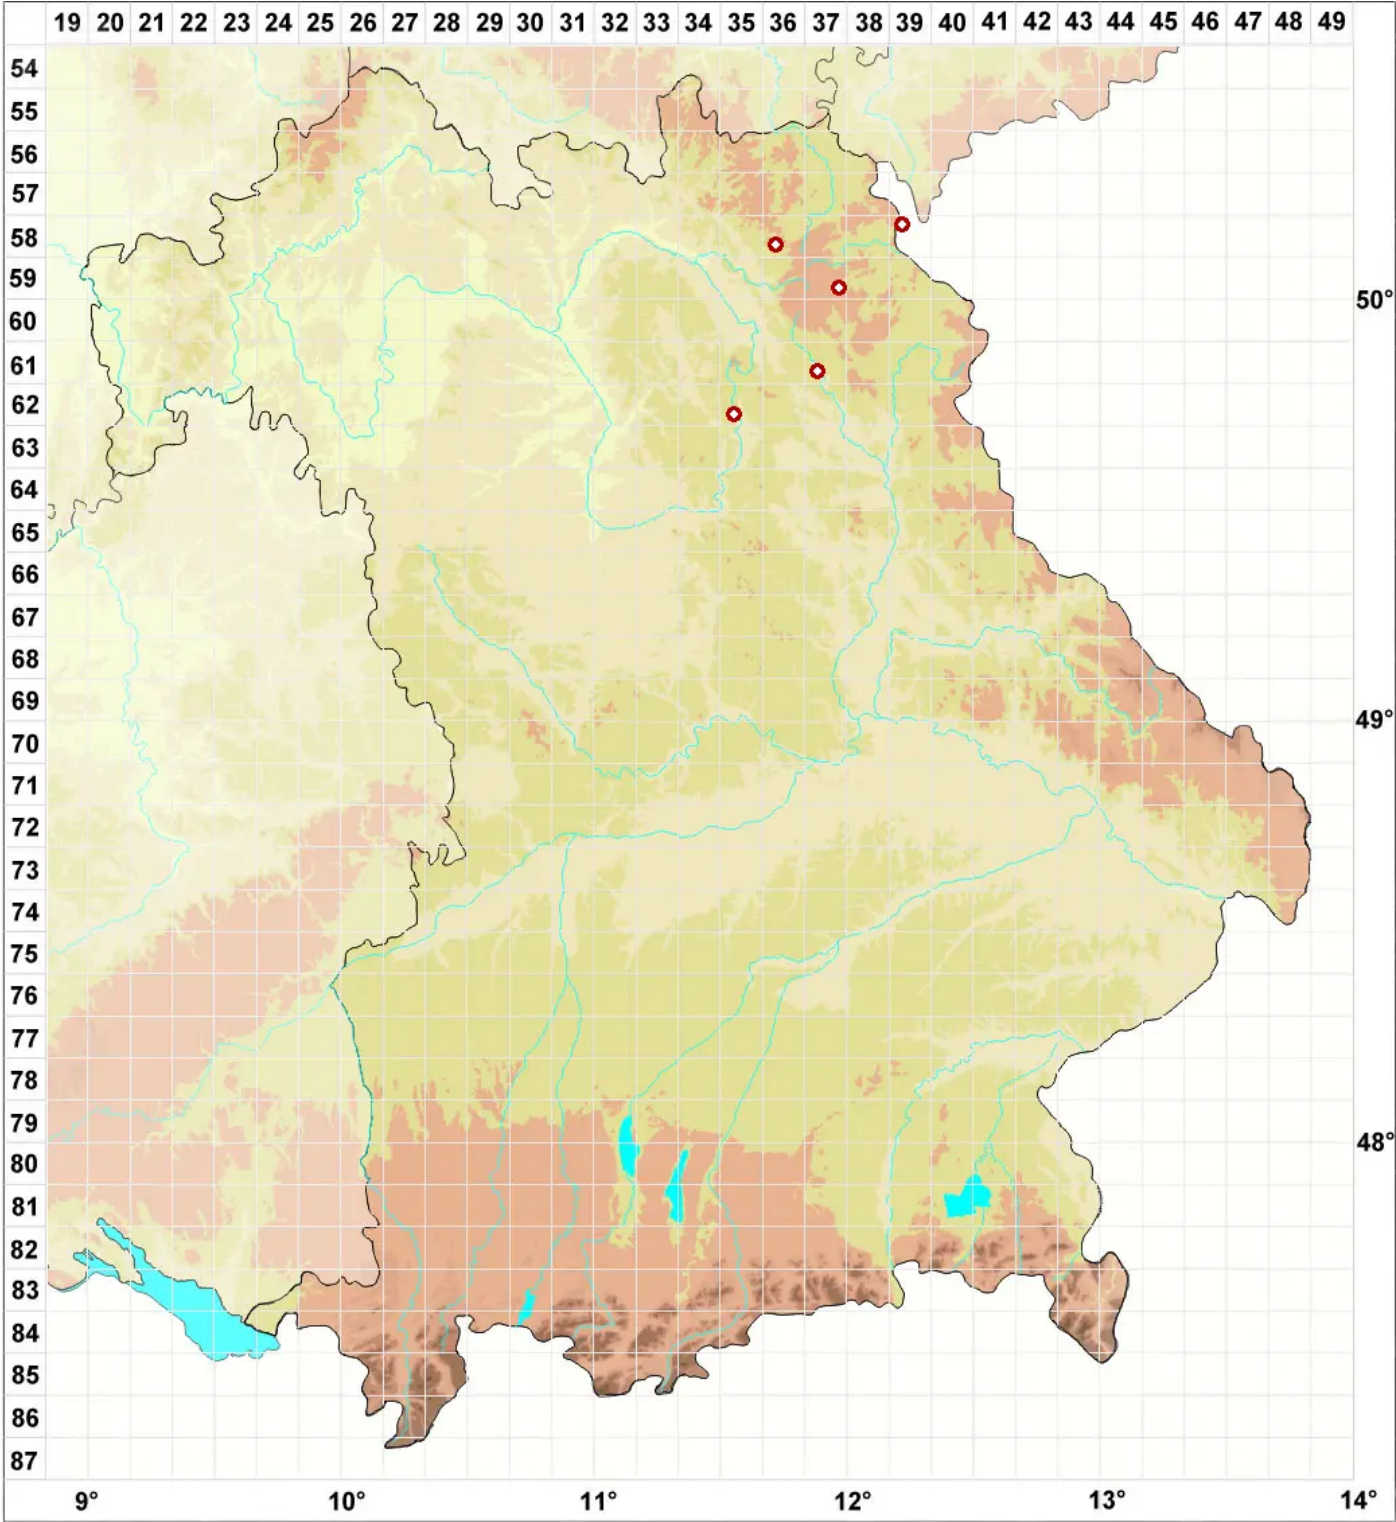

Arthonia varians (Davies) Nyl.

Legende:

- Symbole:**
 Ausgefülltes Symbol:
 Zeitraum von 1980 bis heute (Aktuelle Angabe)
 Leeres Symbol:
 Zeitraum vor 1980 (Altangabe)
 Quadrat: Herbarbeleg