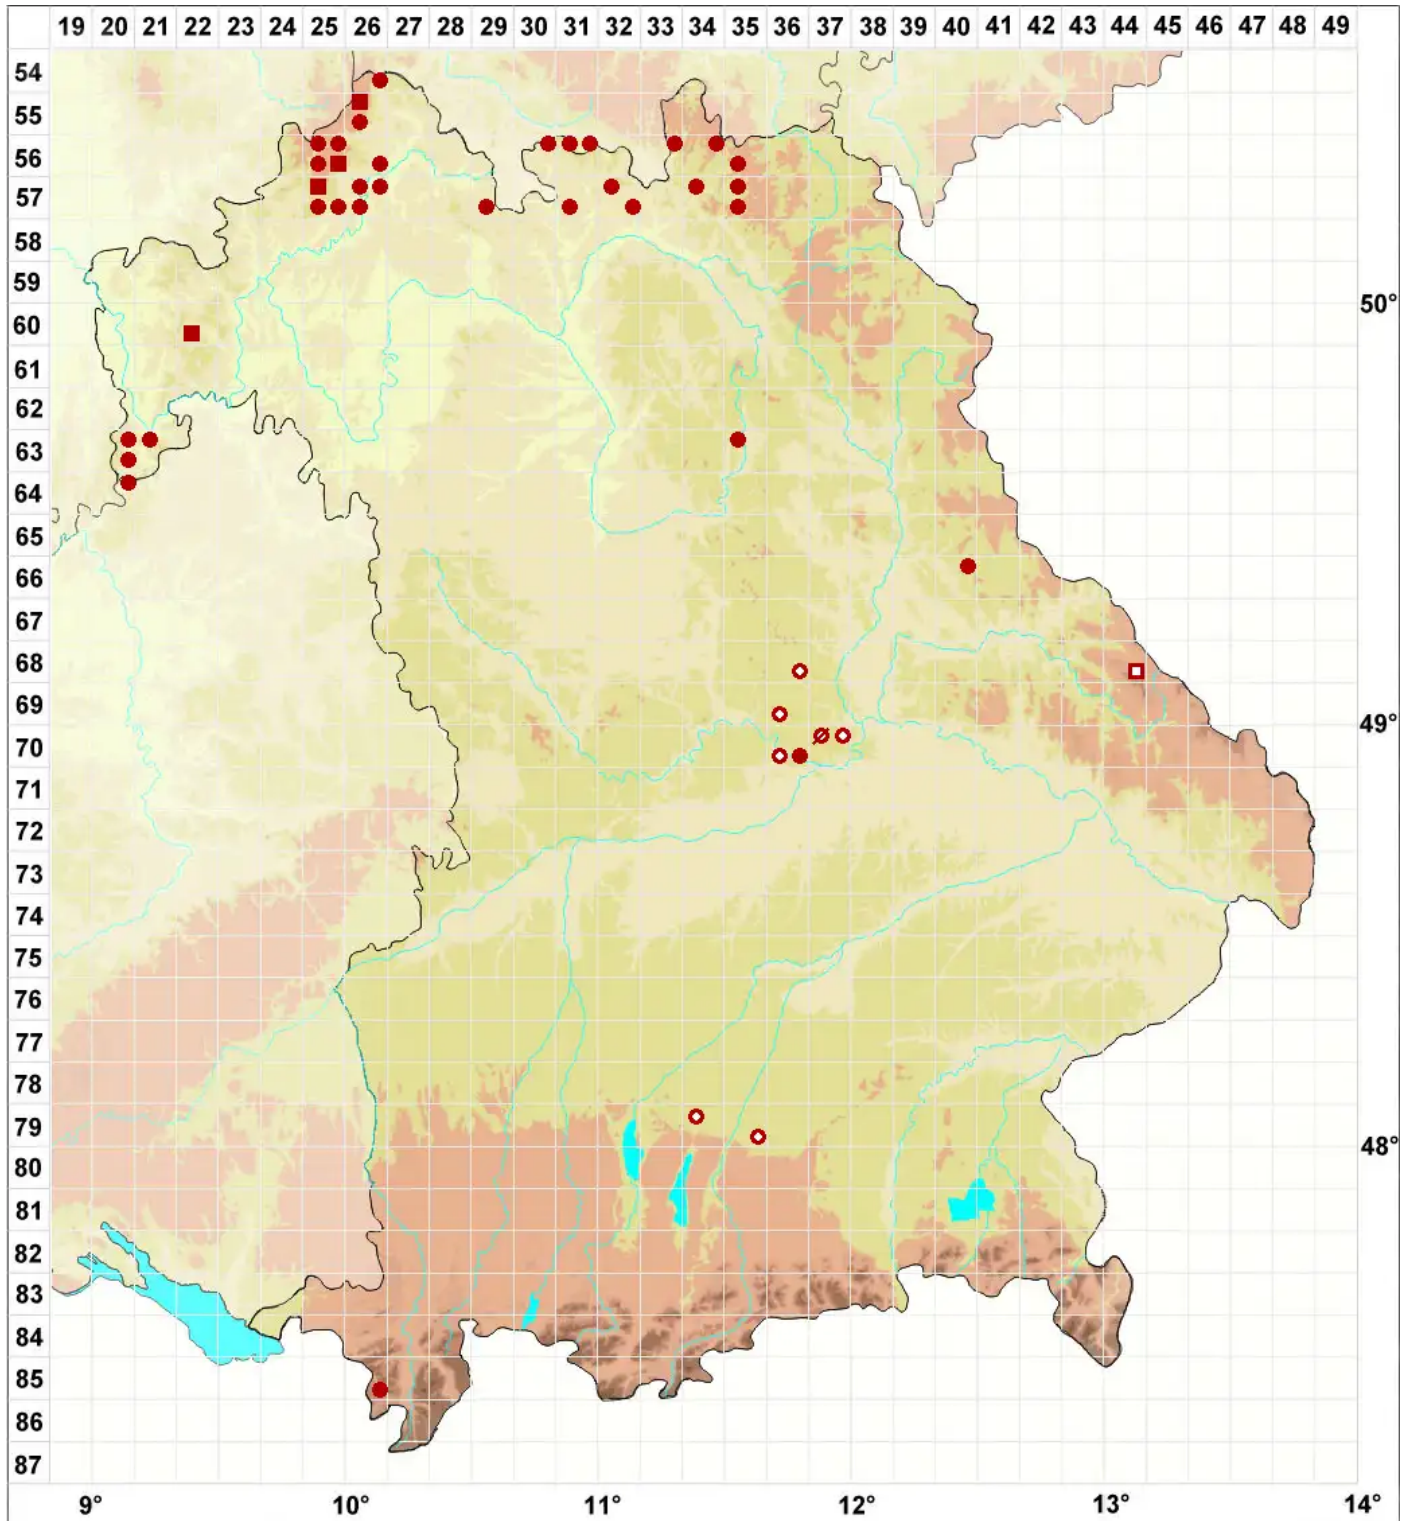

Arthonia vinosa Leight.

Weinrote Fleckflechte

Legende:

- Symbole:**
Ausgefülltes Symbol:
Zeitraum von 1980 bis heute (Aktuelle Angabe)
Leeres Symbol:
Zeitraum vor 1980 (Altangabe)
Quadrat: Herbarbeleg