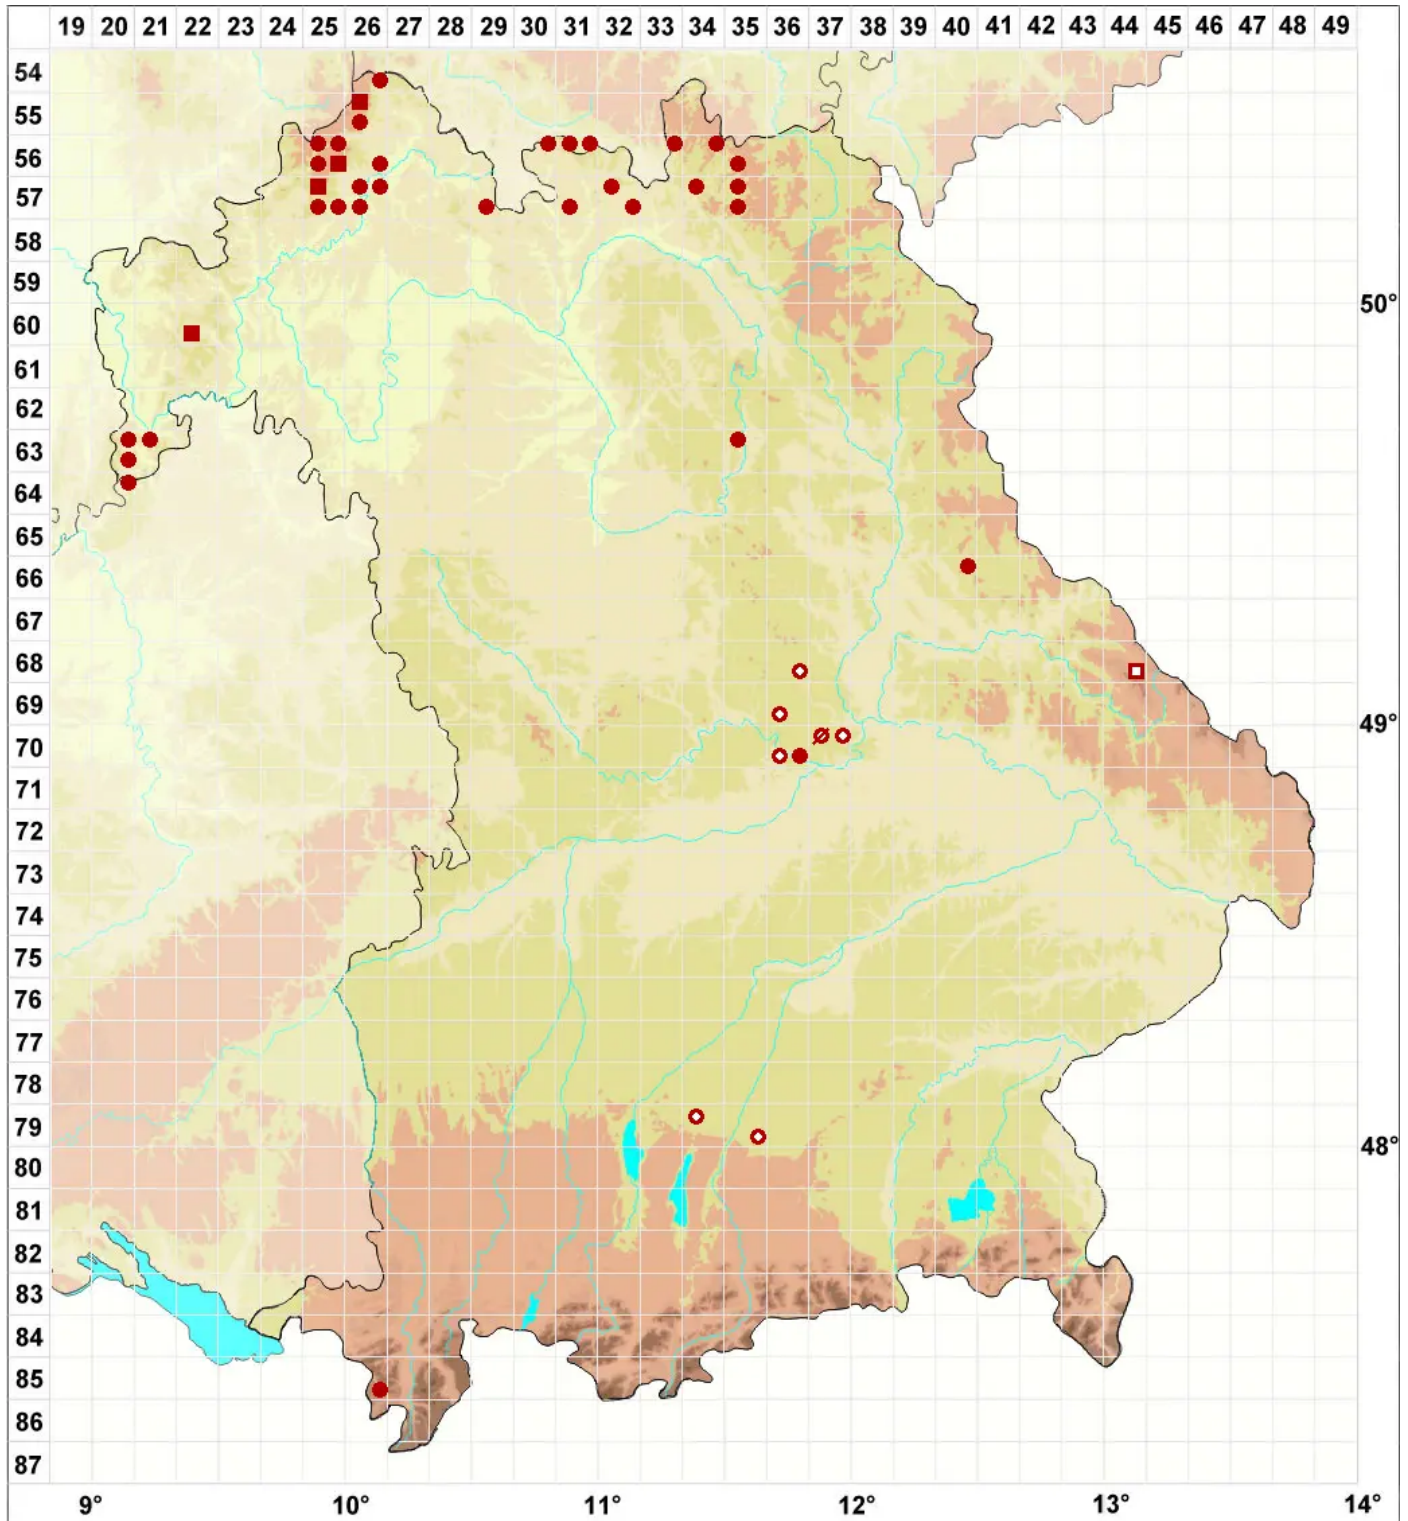

Arthonia vinosa Leight.

Weinrote Fleckflechte

Legende:

Symbole:
Ausgefülltes Symbol:
Zeitraum von 1980 bis heute (Aktuelle Angabe)
Leeres Symbol:
Zeitraum vor 1980 (Altangabe)
Quadrat: Herbarbeleg