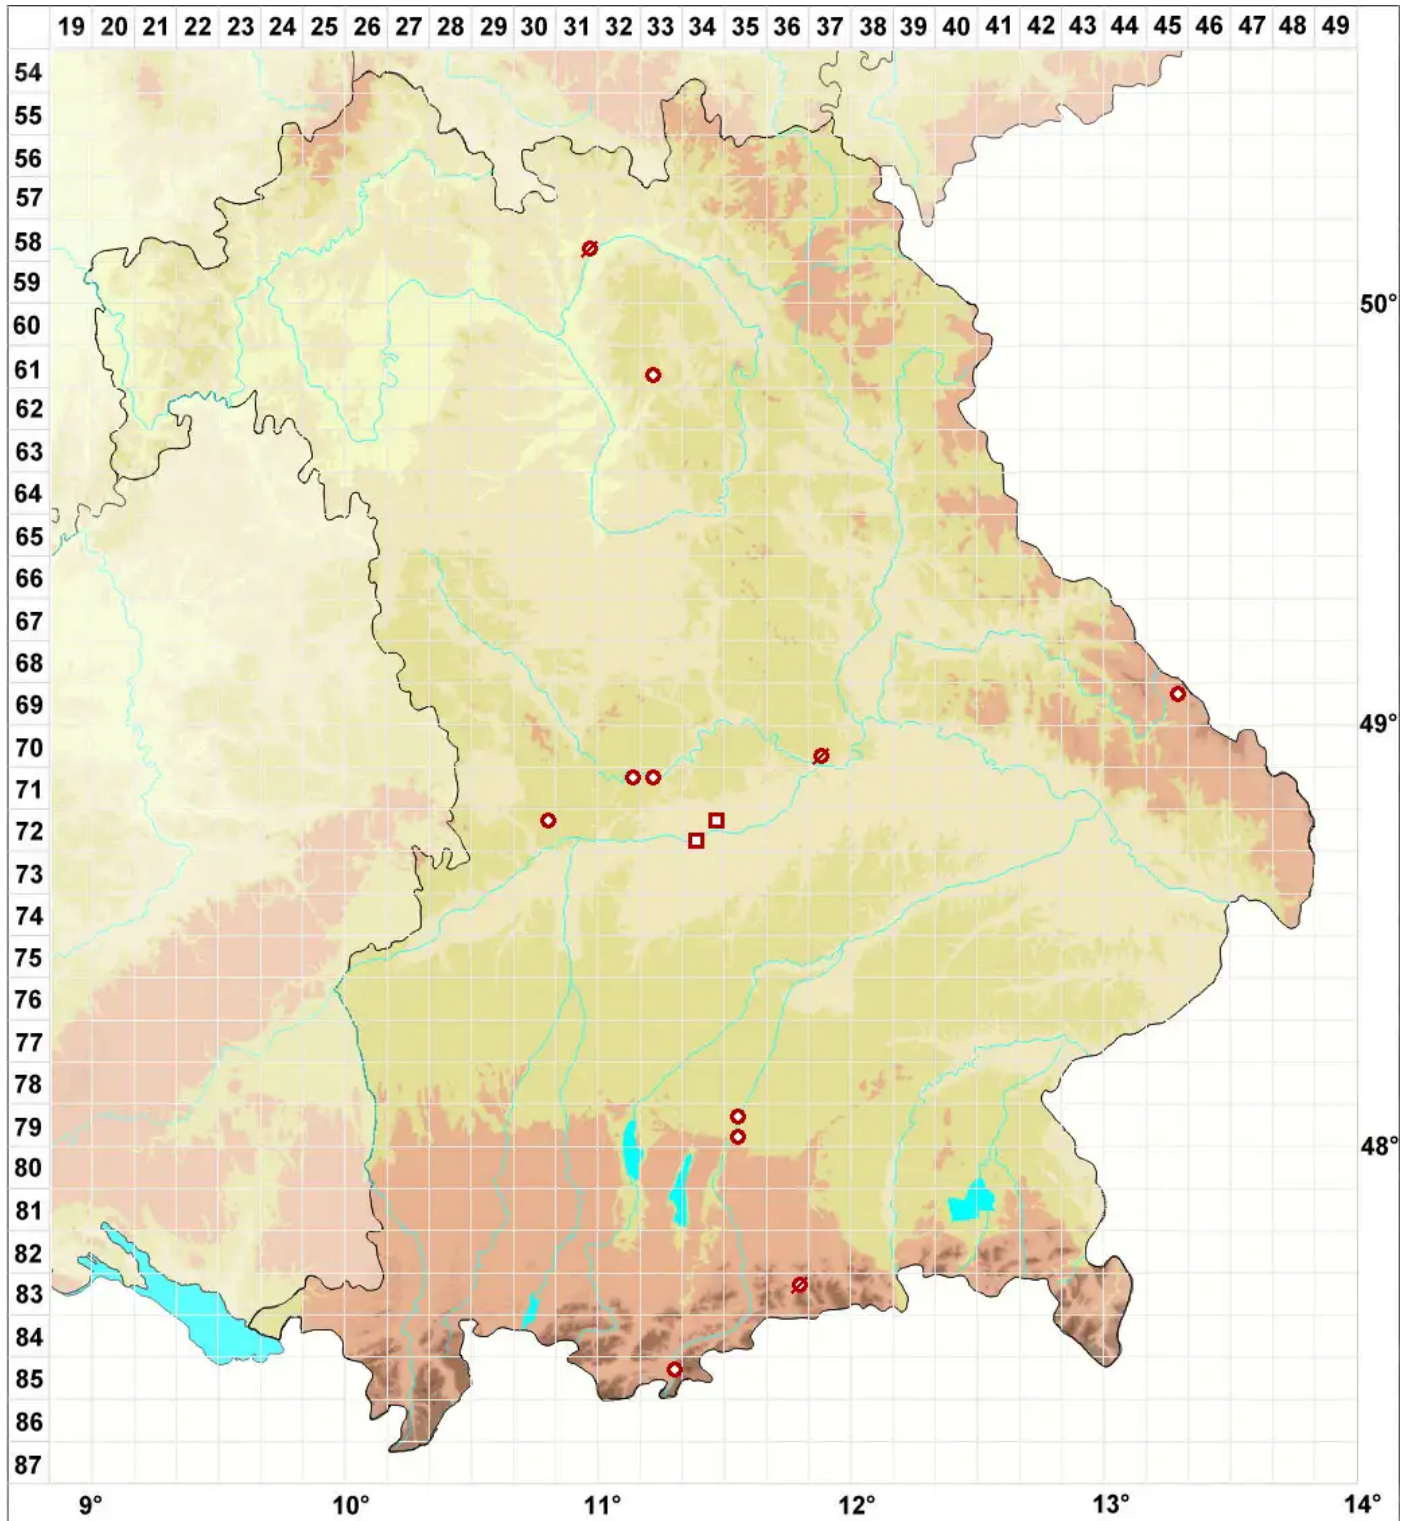

# Arthopyrenia cinereopruinosa (Schaer.) A. Massal.

## Graubereifte Streukernflechte

Legende:

- Symbole:**
- Ausgefülltes Symbol:  
Zeitraum von 1980 bis heute (Aktuelle Angabe)
  - Leeres Symbol:  
Zeitraum vor 1980 (Altangabe)
  - Quadrat: Herbarbeleg