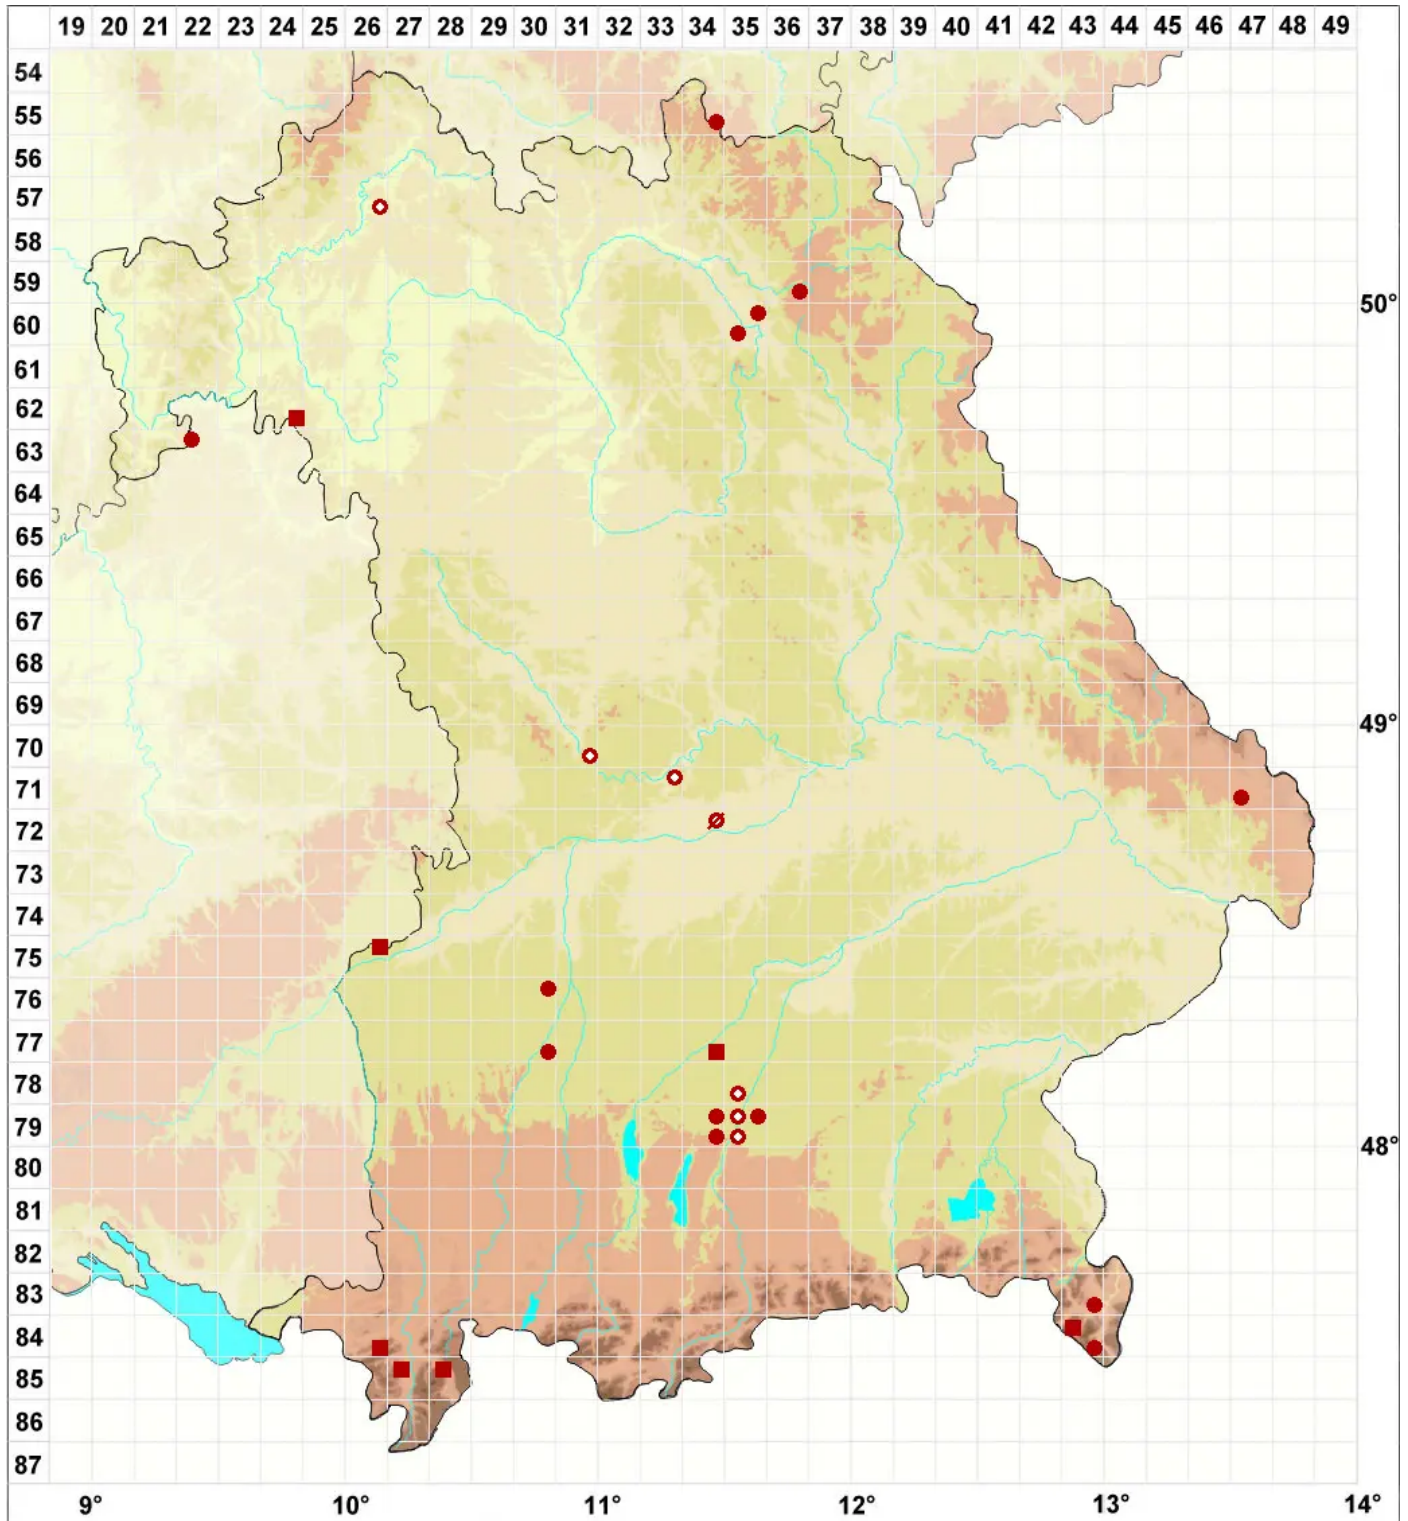

Acrocordia gemmata (Ach.) A. Massal.

Perlen-Herzflechte

Legende:

- Symbole:**
- Ausgefülltes Symbol:
Zeitraum von 1980 bis heute (Aktuelle Angabe)
 - Leeres Symbol:
Zeitraum vor 1980 (Altangabe)
 - Quadrat: Herbarbeleg