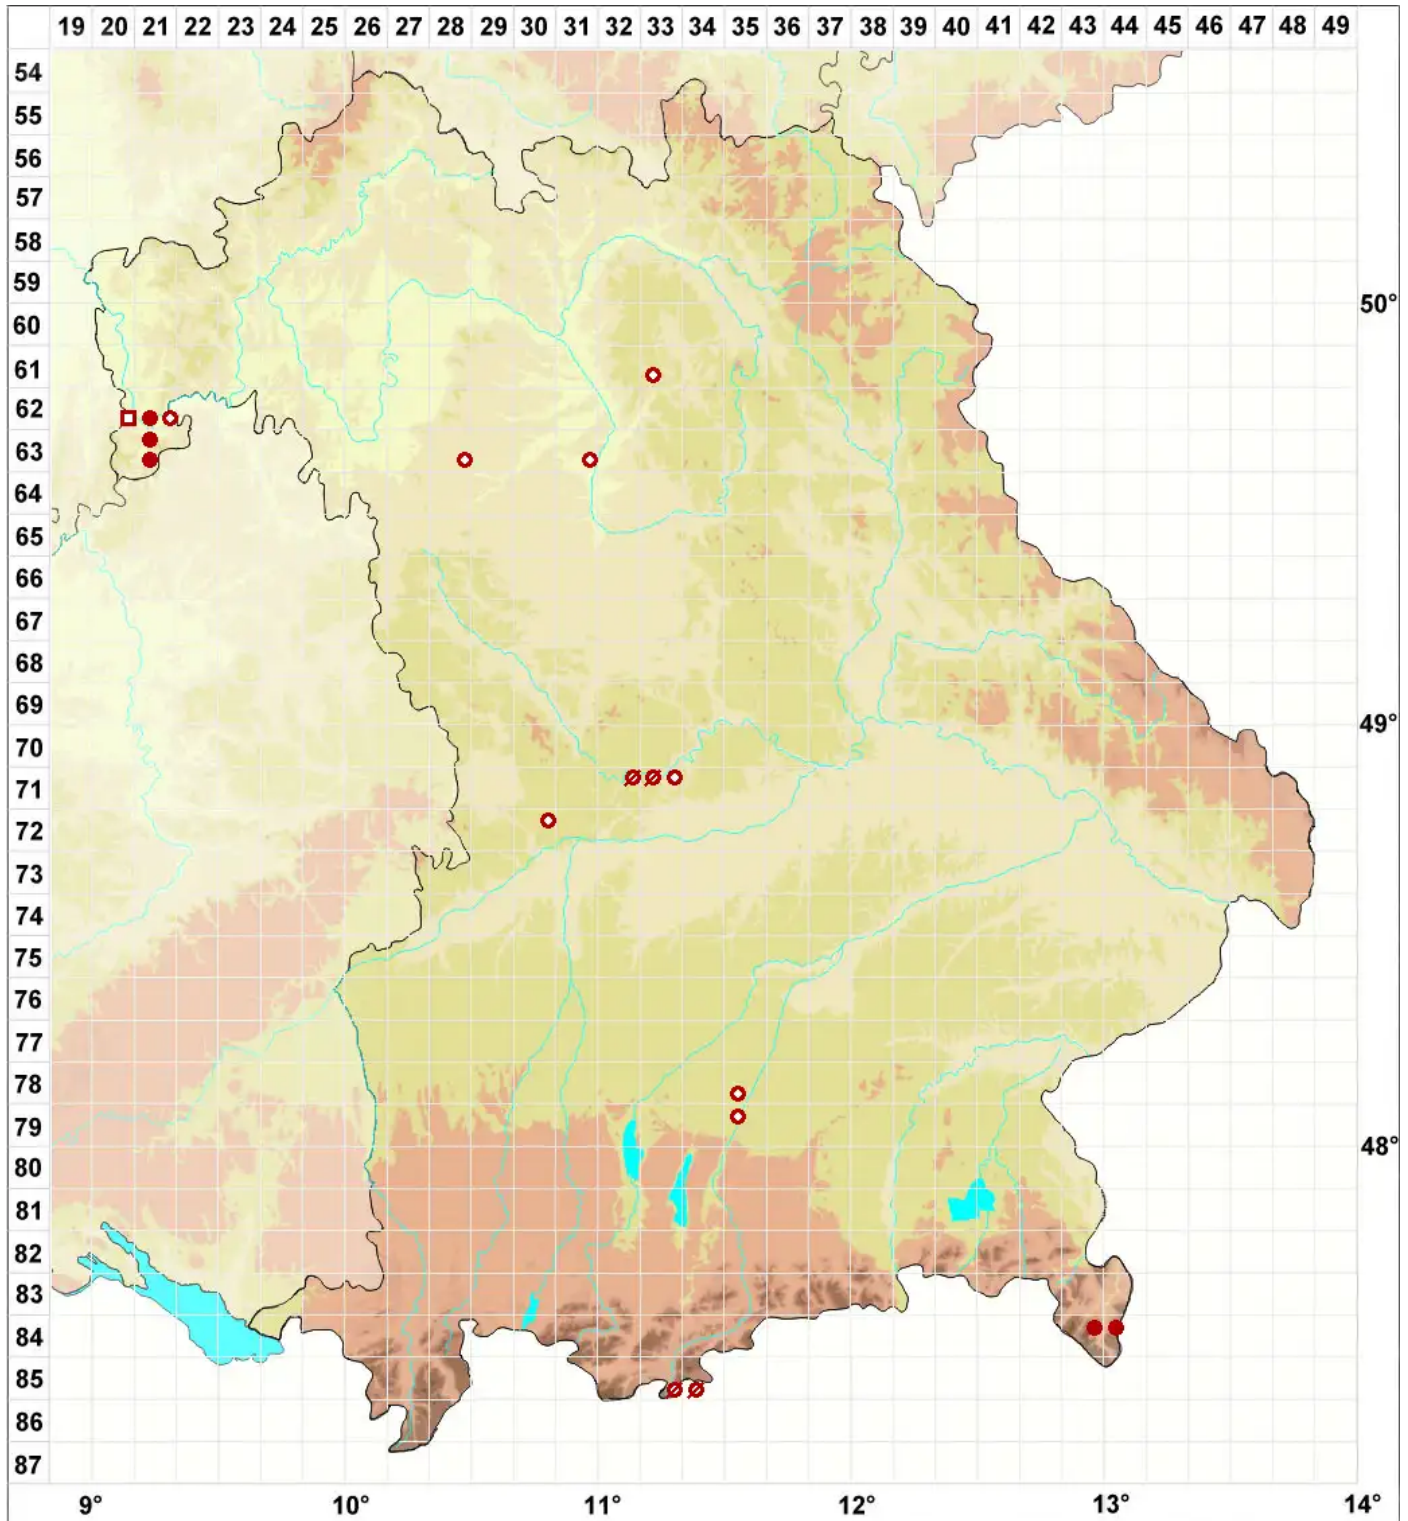

Arthopyrenia analepta (Ach.) A. Massal.

Anregende Streukernflechte

Legende:

Symbole:

Ausgefülltes Symbol:
Zeitraum von 1980 bis heute (Aktuelle Angabe)

Leeres Symbol:
Zeitraum vor 1980 (Altangabe)

Quadrat: Herbarbeleg