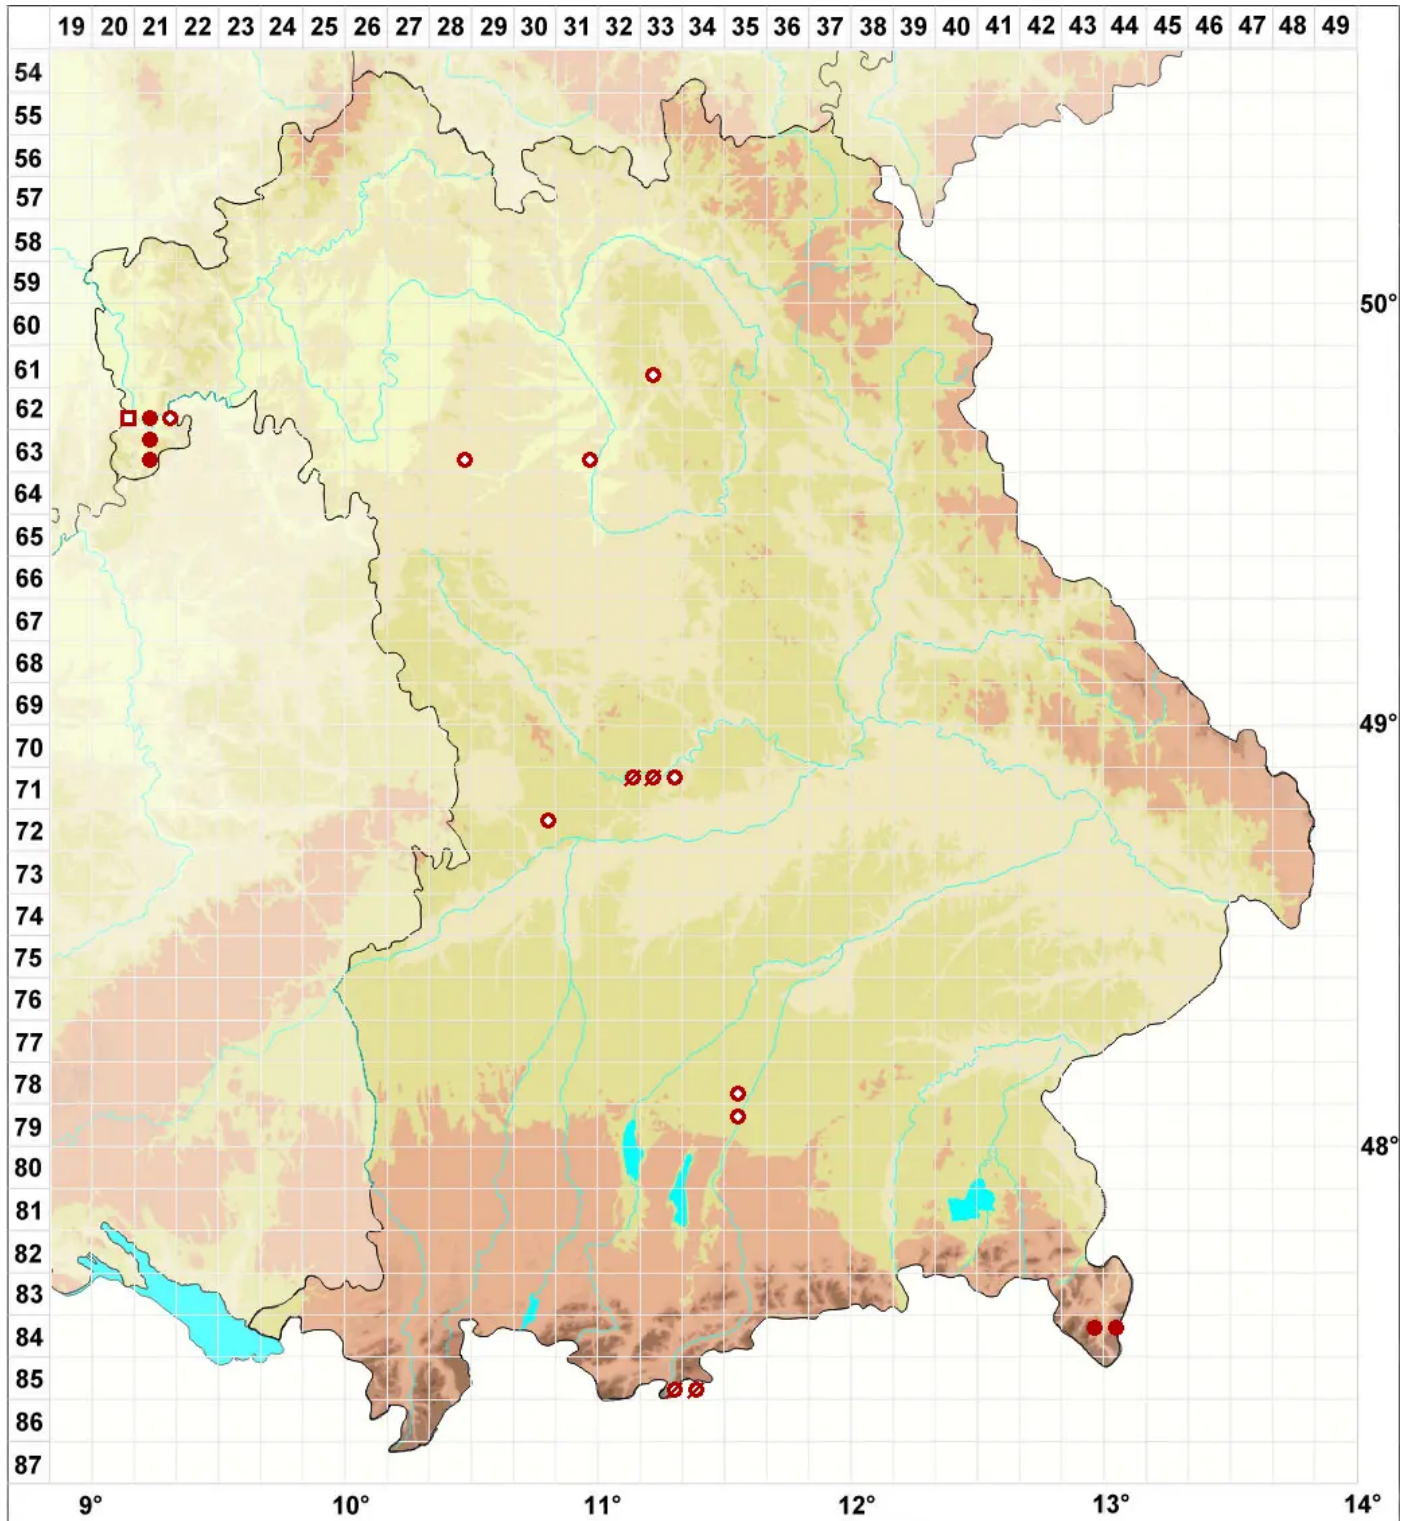

# Arthopyrenia analepta (Ach.) A. Massal.

Anregende Streukernflechte

Legende:

**Symbole:**  
Ausgefülltes Symbol:  
Zeitraum von 1980 bis heute (Aktuelle Angabe)  
Leeres Symbol:  
Zeitraum vor 1980 (Altangabe)  
Quadrat: Herbarbeleg