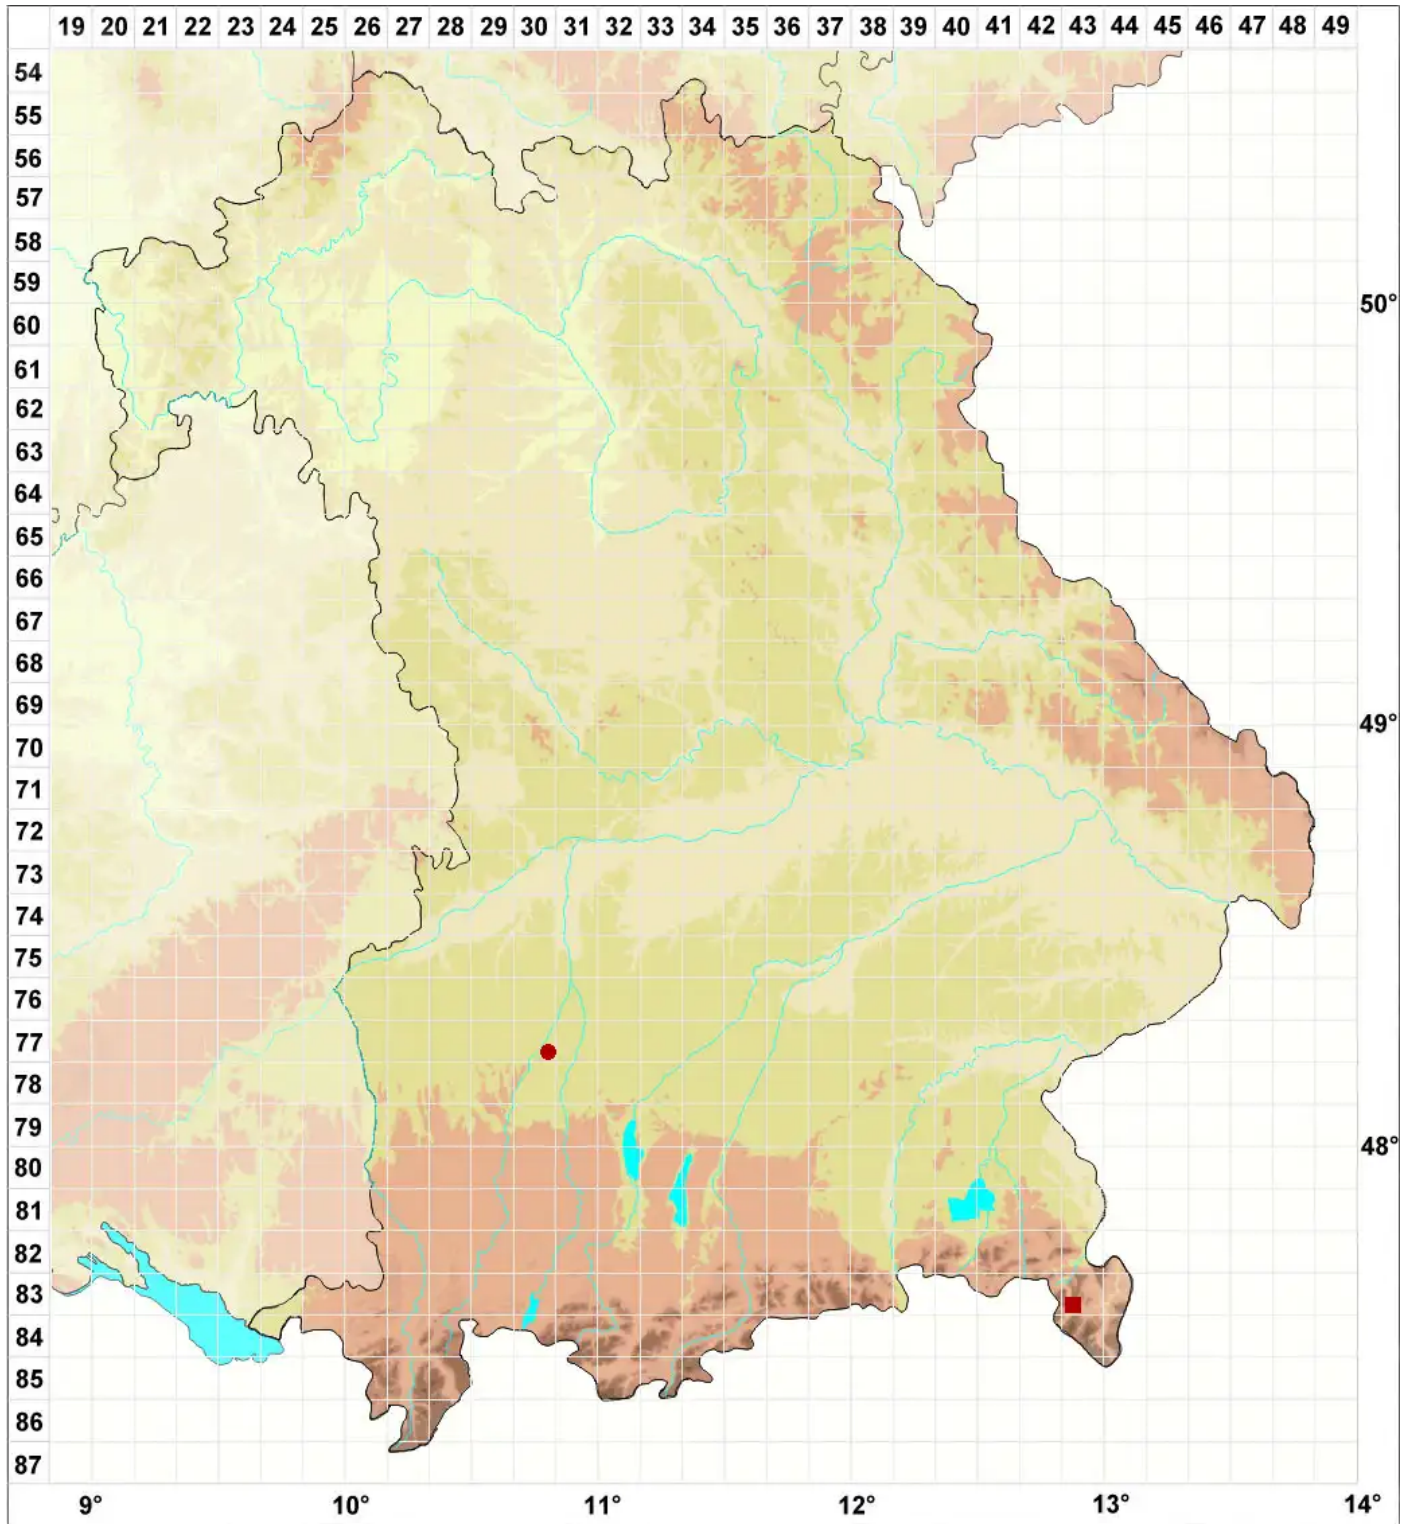

# Mycoporum antecellens (Nyl.) R. C. Harris

Legende:

**Symbole:**  
Ausgefülltes Symbol:  
Zeitraum von 1980 bis heute (Aktuelle Angabe)  
Leeres Symbol:  
Zeitraum vor 1980 (Altangabe)  
Quadrat: Herbarbeleg