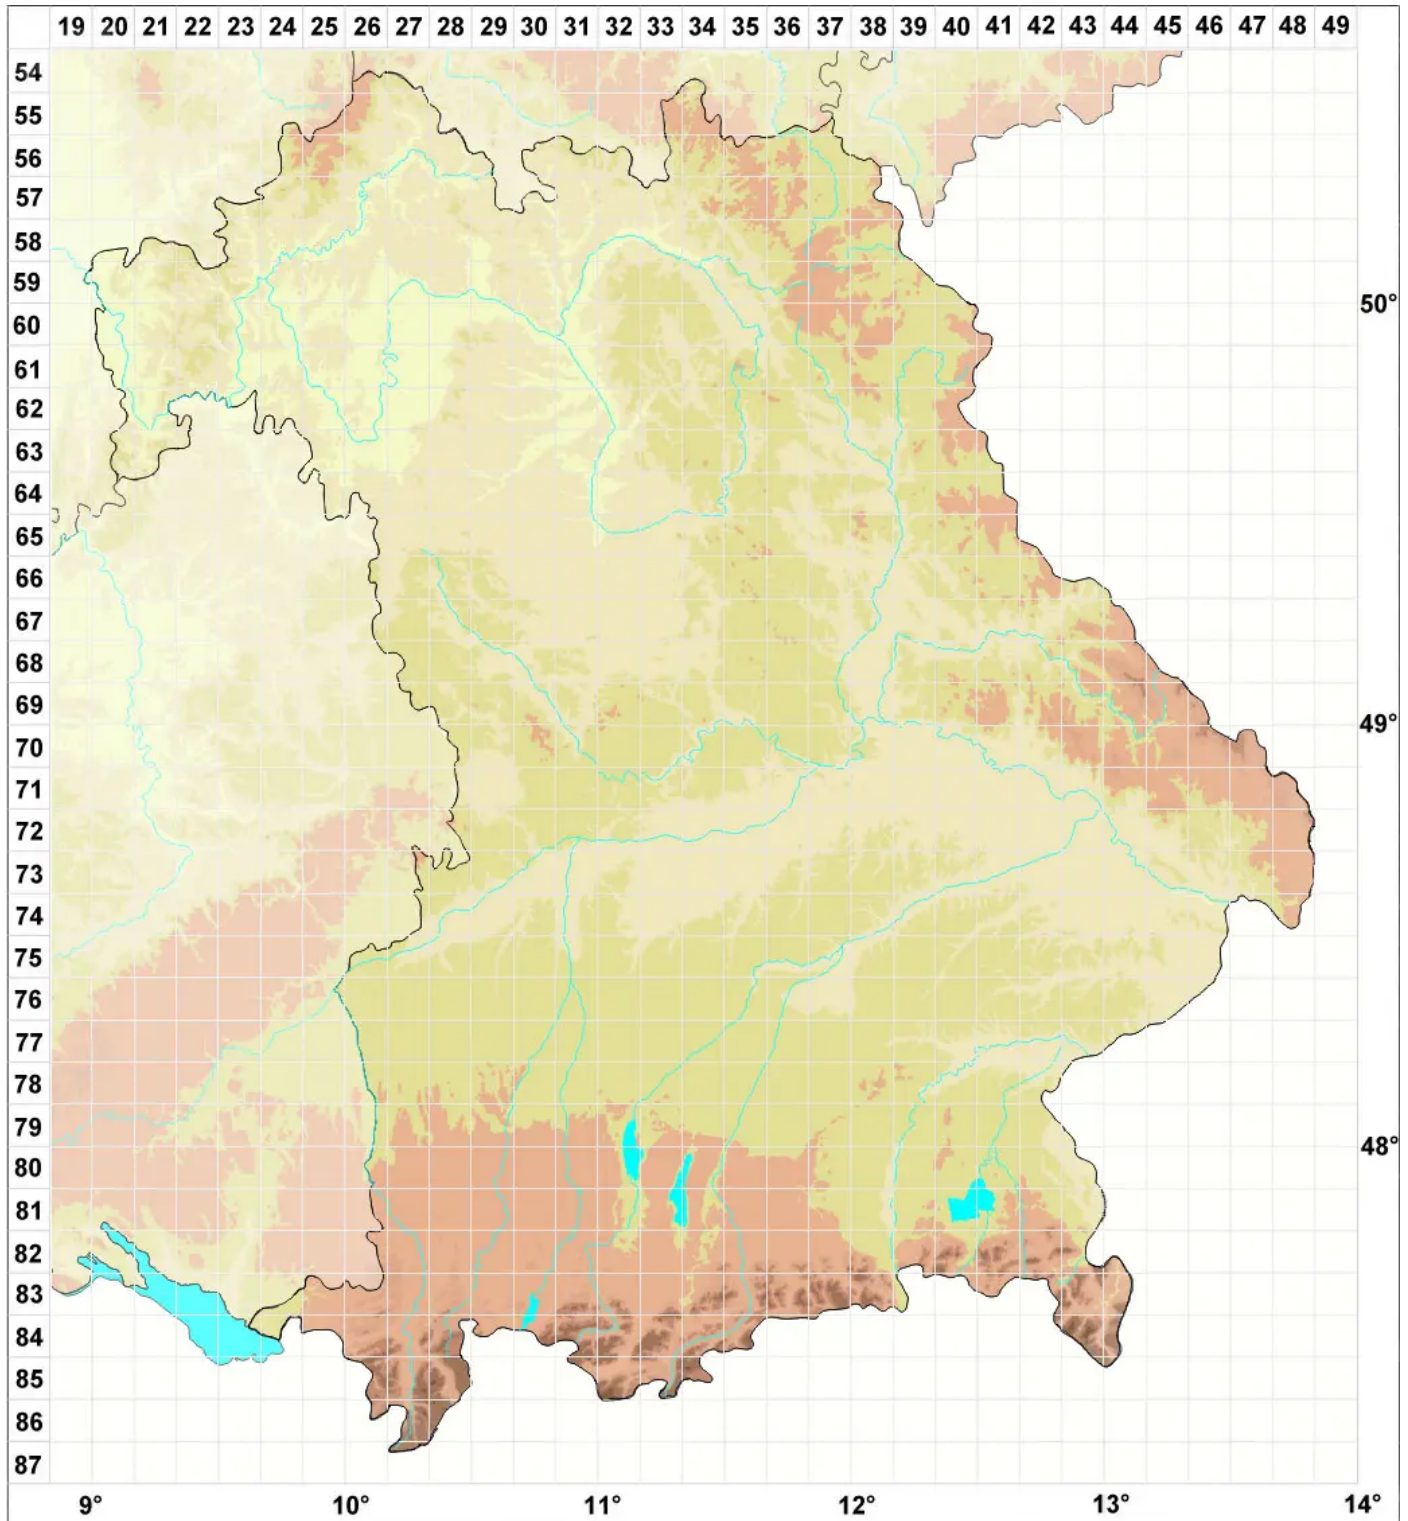

Arthopyrenia carneobrunneola Coppins

Fleischfarbene Streukernflechte

Legende:

Symbole:
Ausgefülltes Symbol:
Zeitraum von 1980 bis heute (Aktuelle Angabe)
Leeres Symbol:
Zeitraum vor 1980 (Altangabe)
Quadrat: Herbarbeleg