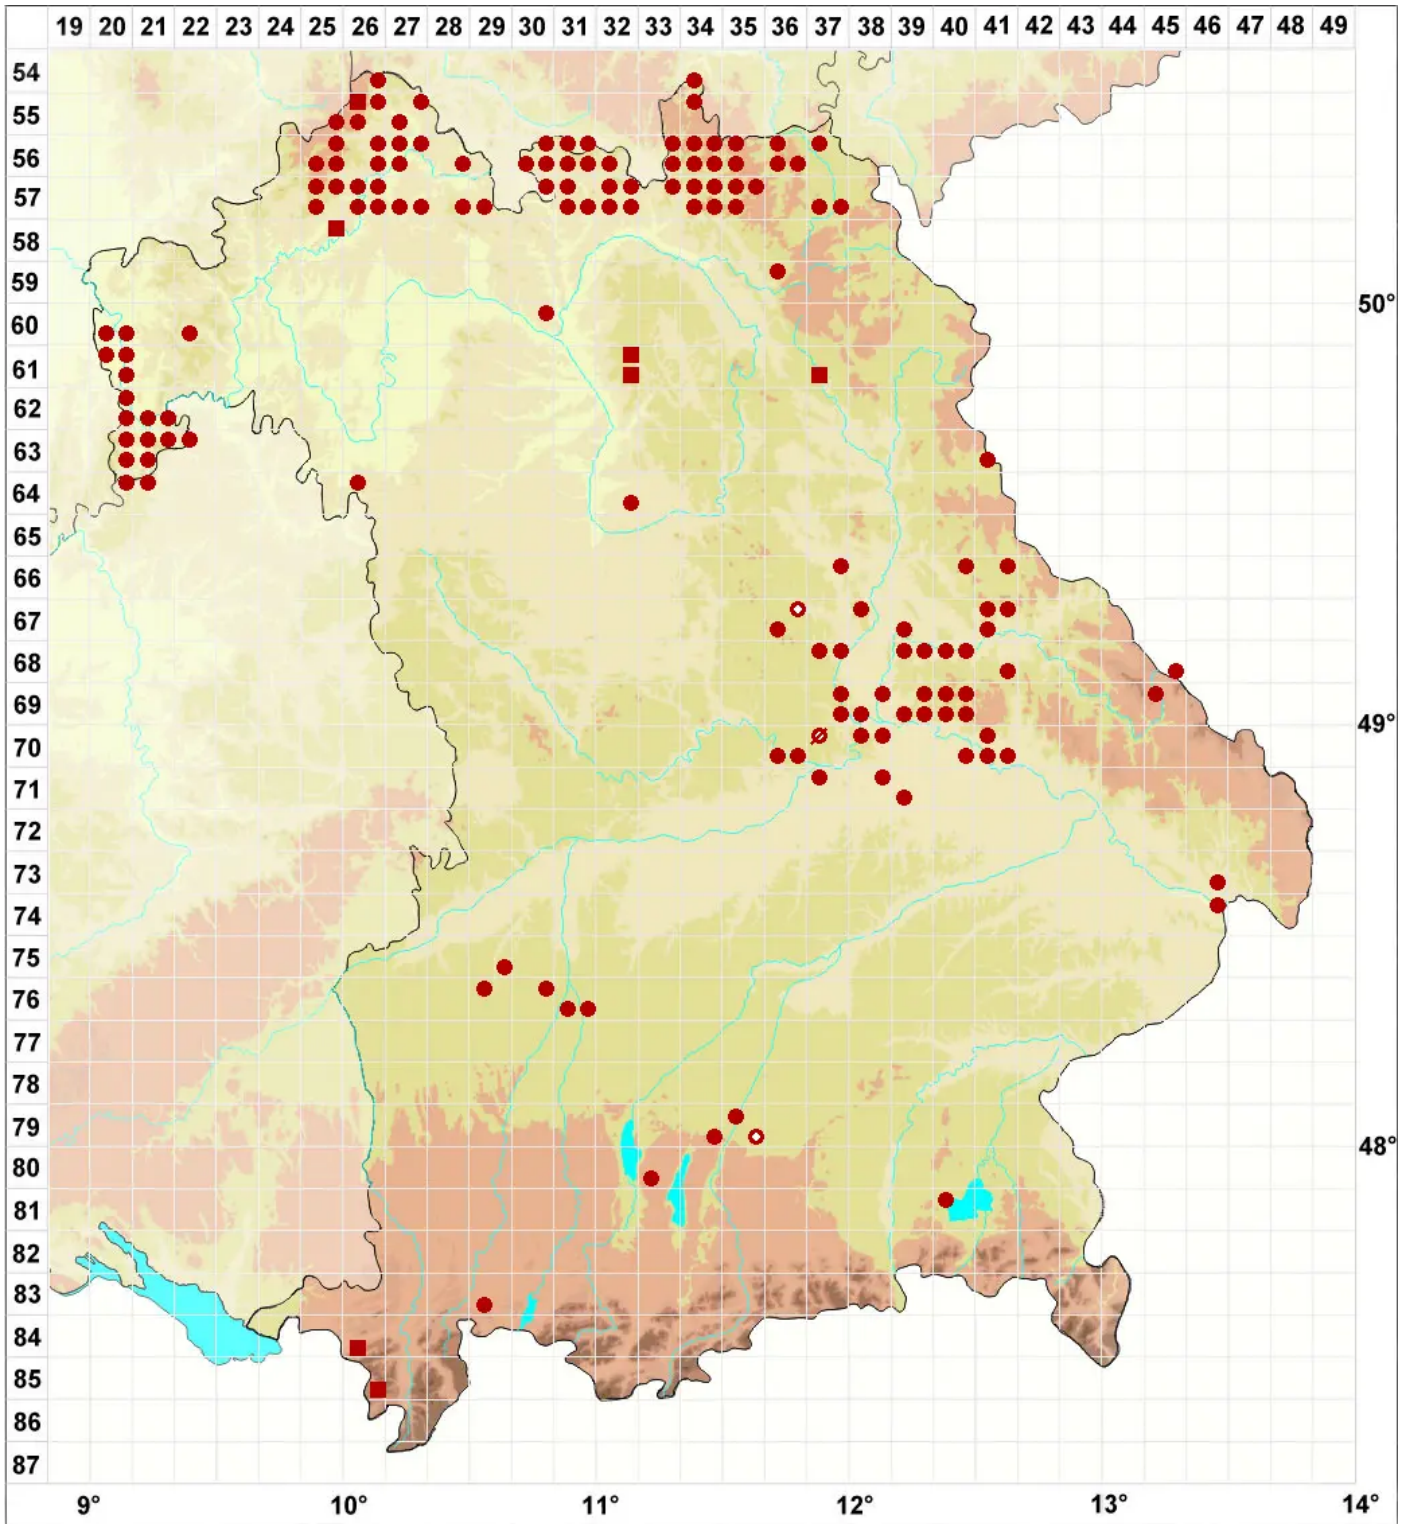

# Porina aenea (Wallr.) Zahlbr.

Legende:

- Symbole:**
- Ausgefülltes Symbol:  
Zeitraum von 1980 bis heute (Aktuelle Angabe)
  - Leeres Symbol:  
Zeitraum vor 1980 (Altangabe)
  - Quadrat: Herbarbeleg