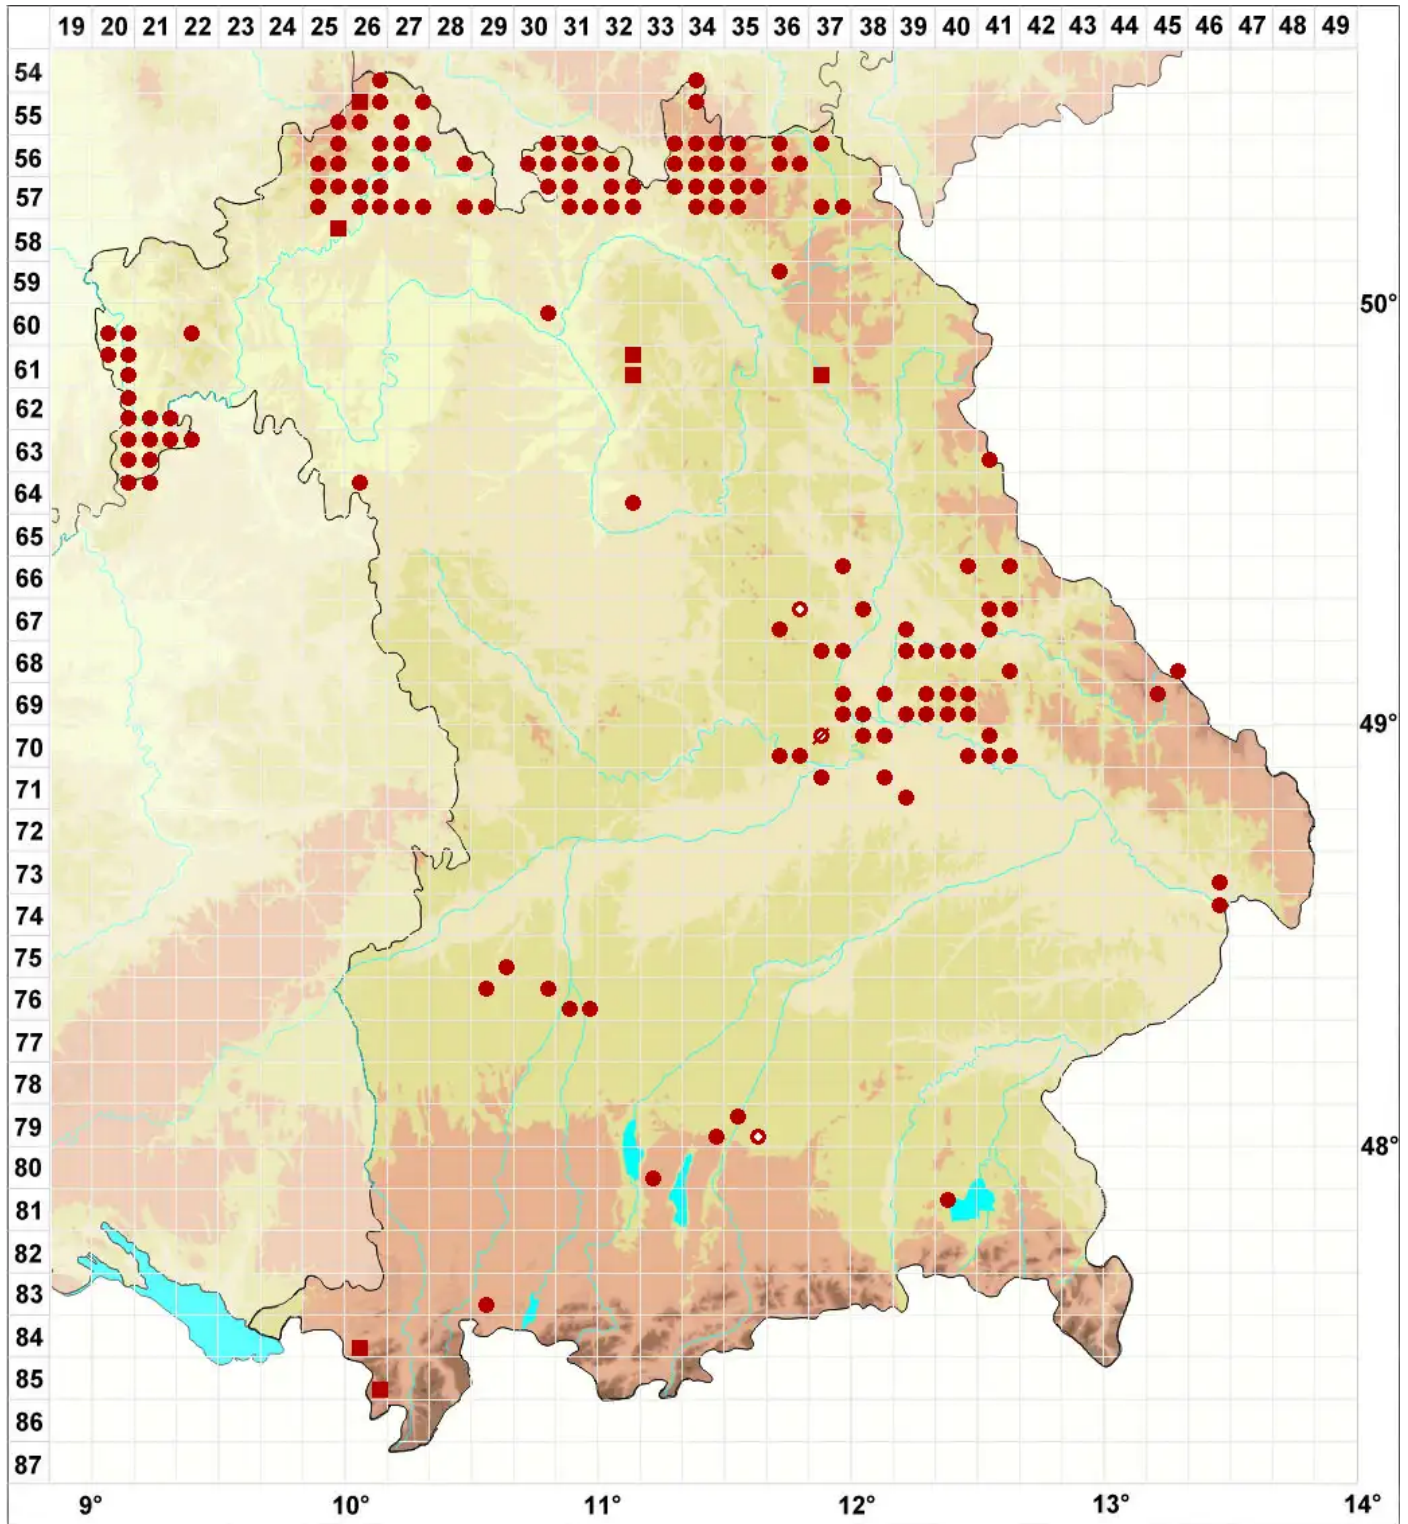

# Porina aenea (Wallr.) Zahlbr.

Legende:

- Symbole:**
- Ausgefülltes Symbol:  
Zeitraum von 1980 bis heute (Aktuelle Angabe)
  - Leeres Symbol:  
Zeitraum vor 1980 (Altangabe)
  - Quadrat: Herbarbeleg