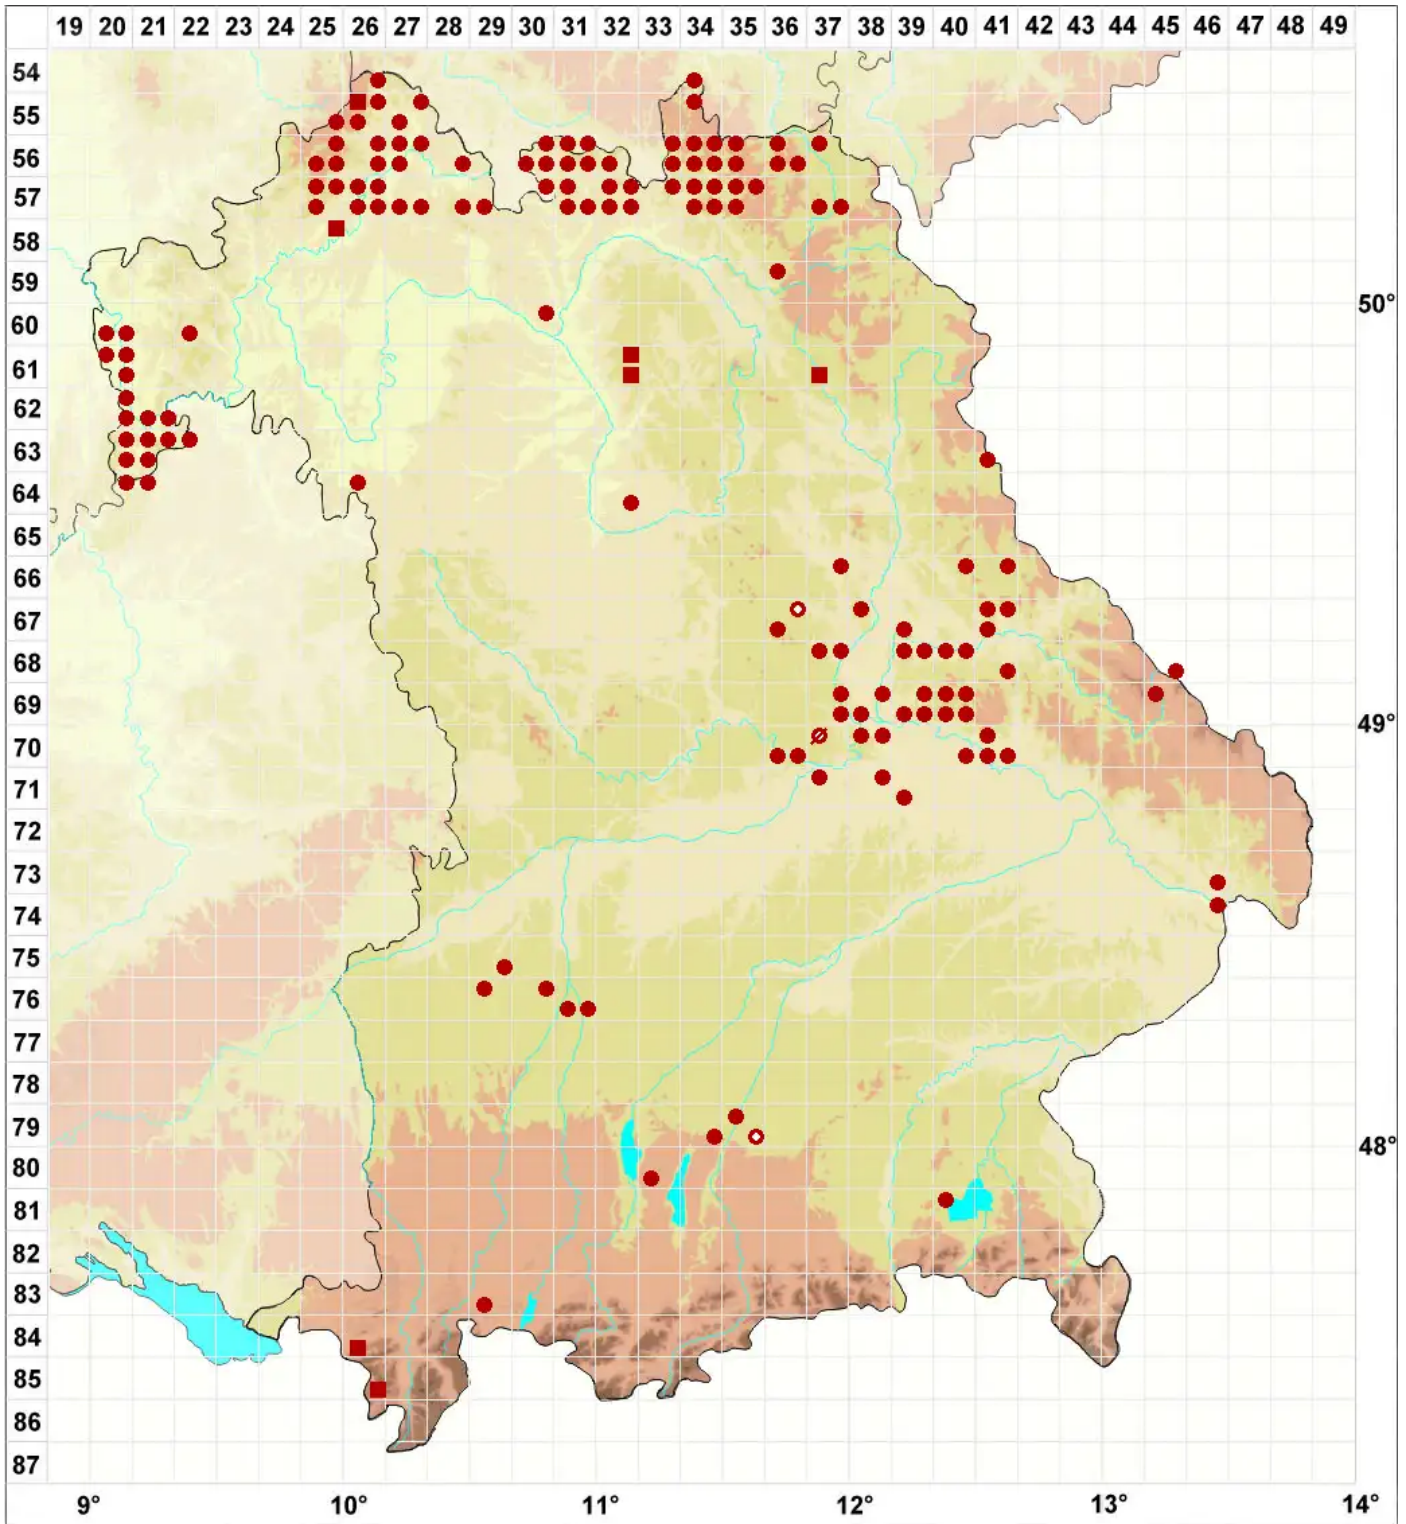

Porina aenea (Wallr.) Zahlbr.

Legende:

- Symbole:**
- Ausgefülltes Symbol:
Zeitraum von 1980 bis heute (Aktuelle Angabe)
 - Leeres Symbol:
Zeitraum vor 1980 (Altangabe)
 - Quadrat: Herbarbeleg