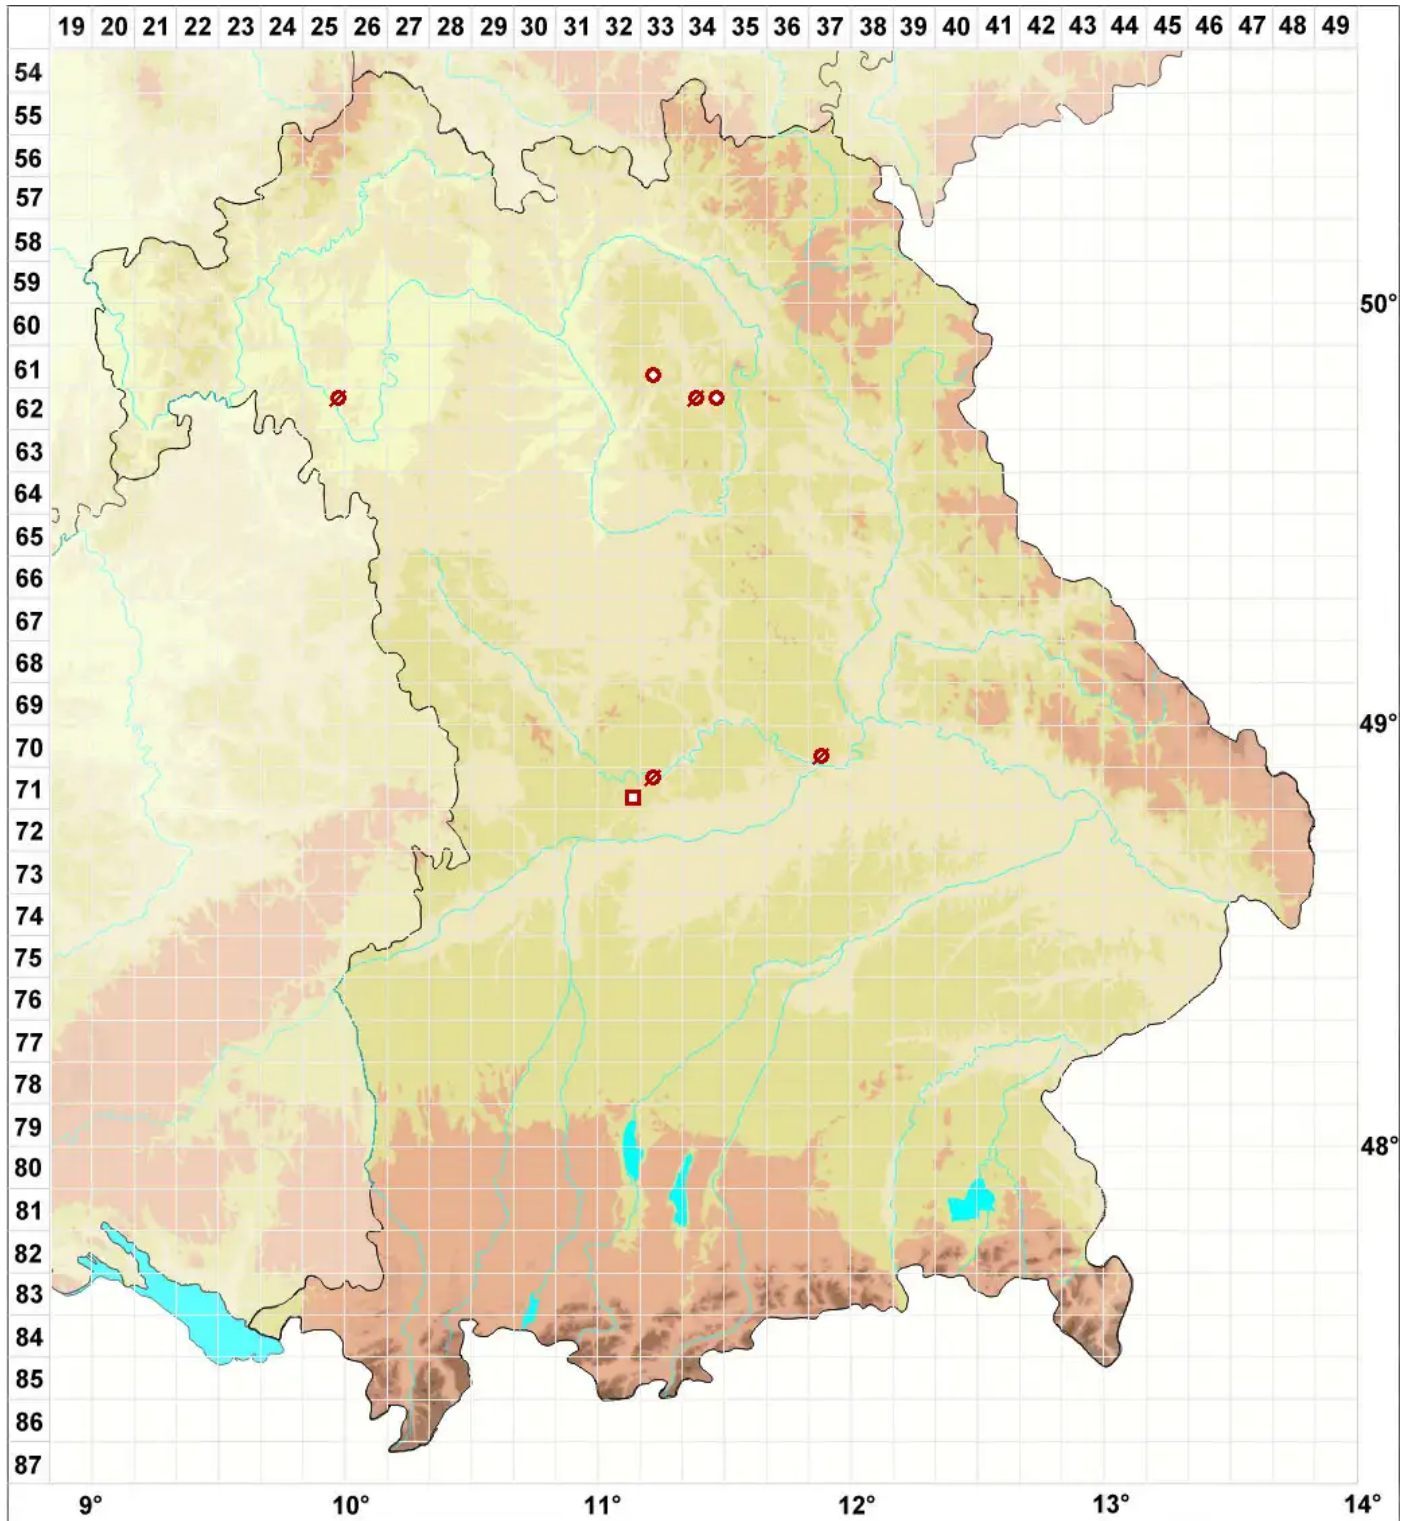

Arthopyrenia cerasi (Schrad.) A. Massal.

Sauerkirschen-Streukernflechte

Legende:

Symbole:
Ausgefülltes Symbol:
Zeitraum von 1980 bis heute (Aktuelle Angabe)
Leeres Symbol:
Zeitraum vor 1980 (Altangabe)
Quadrat: Herbarbeleg