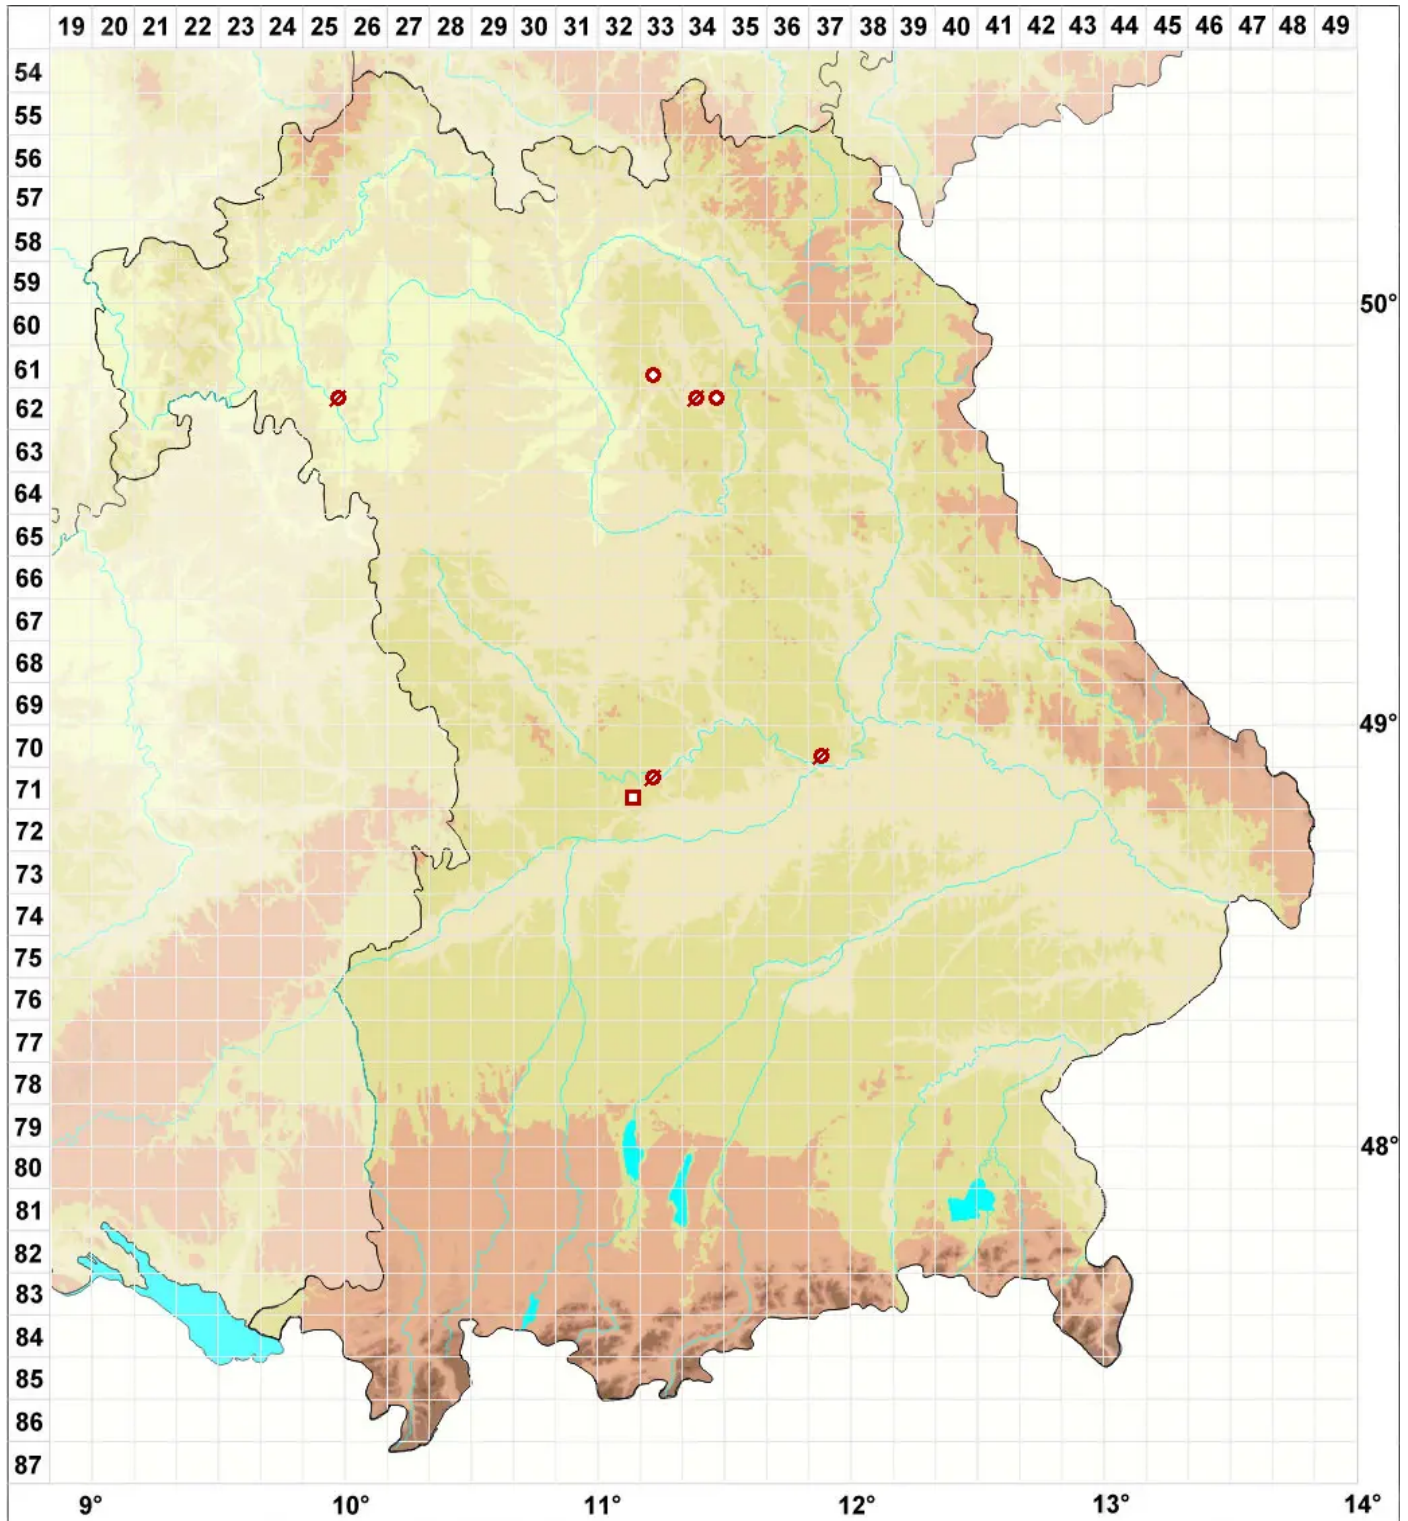

Arthopyrenia cerasi (Schrad.) A. Massal.

Sauerkirschen-Streukernflechte

Legende:

Symbole:

Ausgefülltes Symbol:
Zeitraum von 1980 bis heute (Aktuelle Angabe)

Leeres Symbol:
Zeitraum vor 1980 (Altangabe)

Quadrat: Herbarbeleg