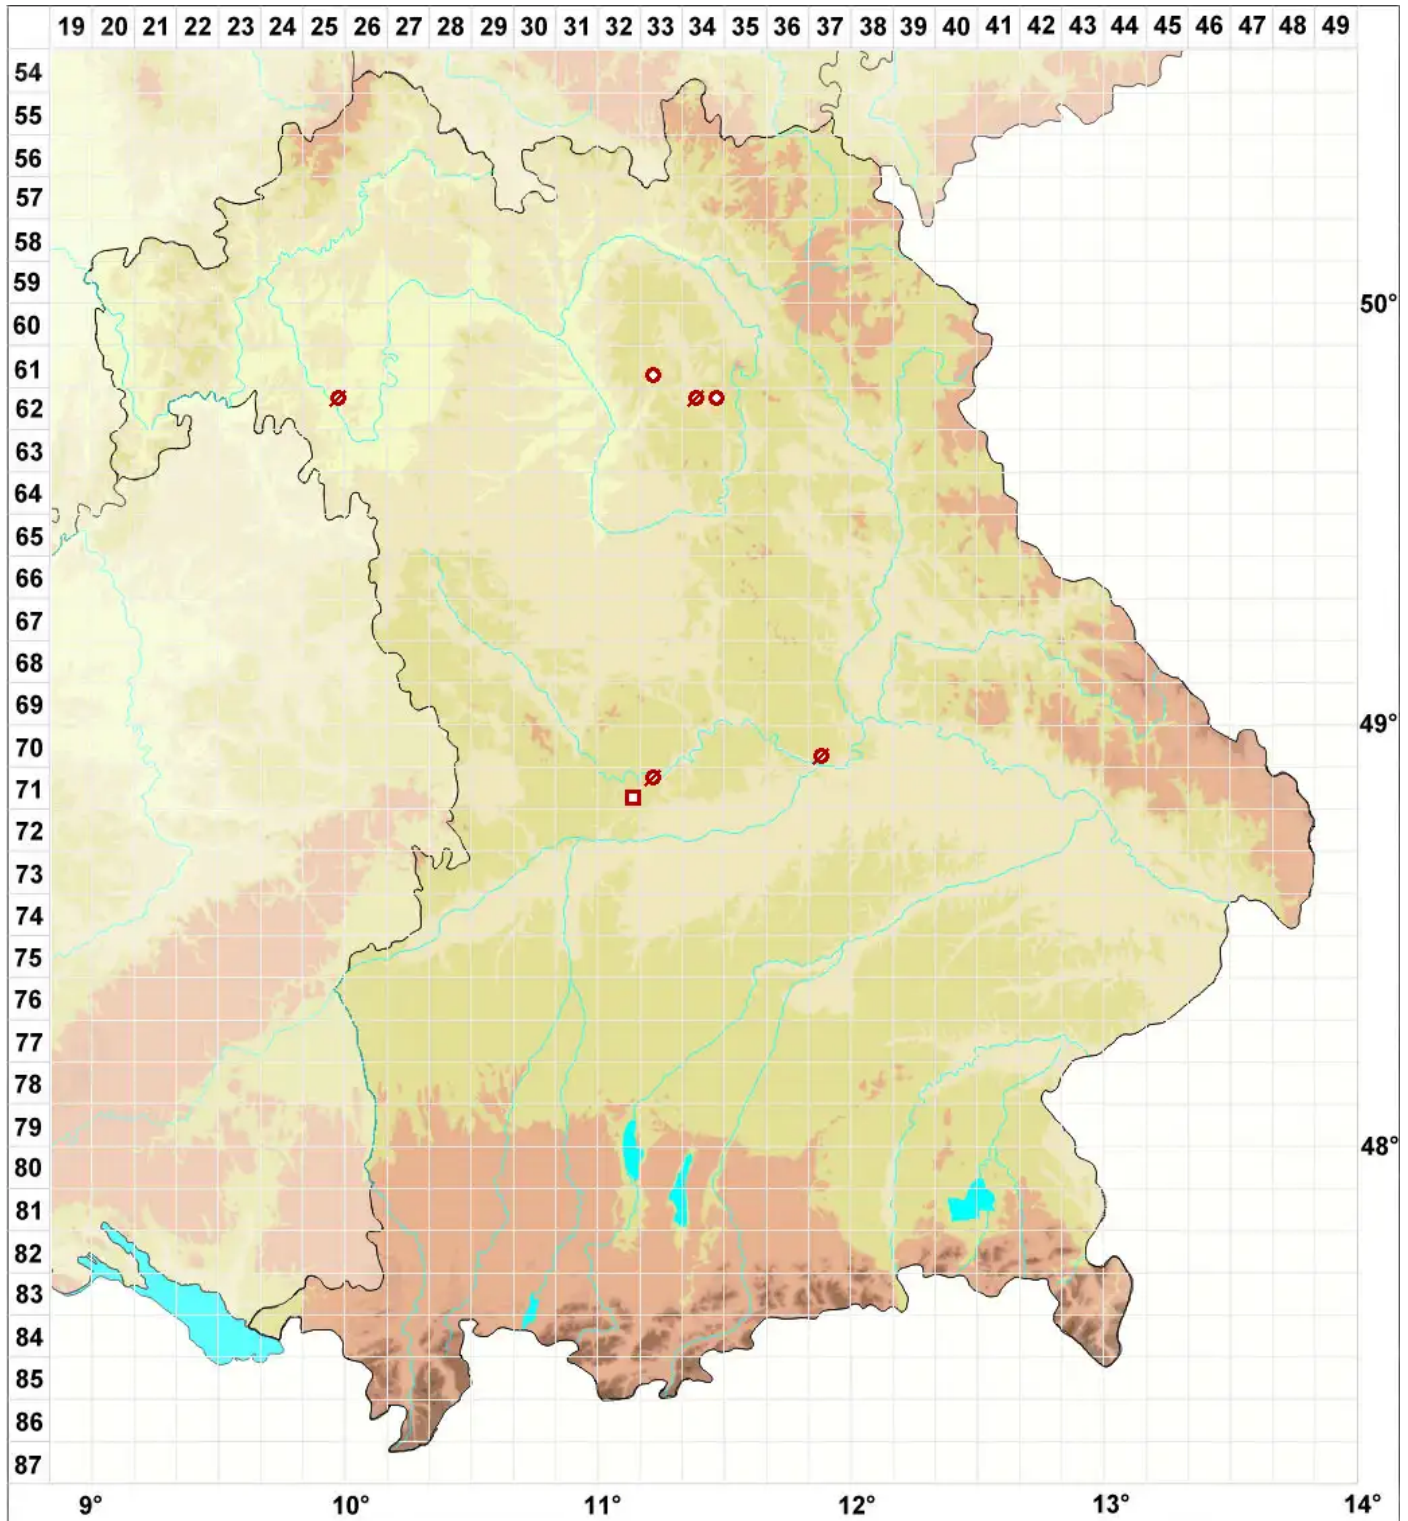

Arthopyrenia cerasi (Schrad.) A. Massal.

Sauerkirschen-Streukernflechte

Legende:

Symbole:

Ausgefülltes Symbol:
Zeitraum von 1980 bis heute (Aktuelle Angabe)

Leeres Symbol:
Zeitraum vor 1980 (Altangabe)

Quadrat: Herbarbeleg