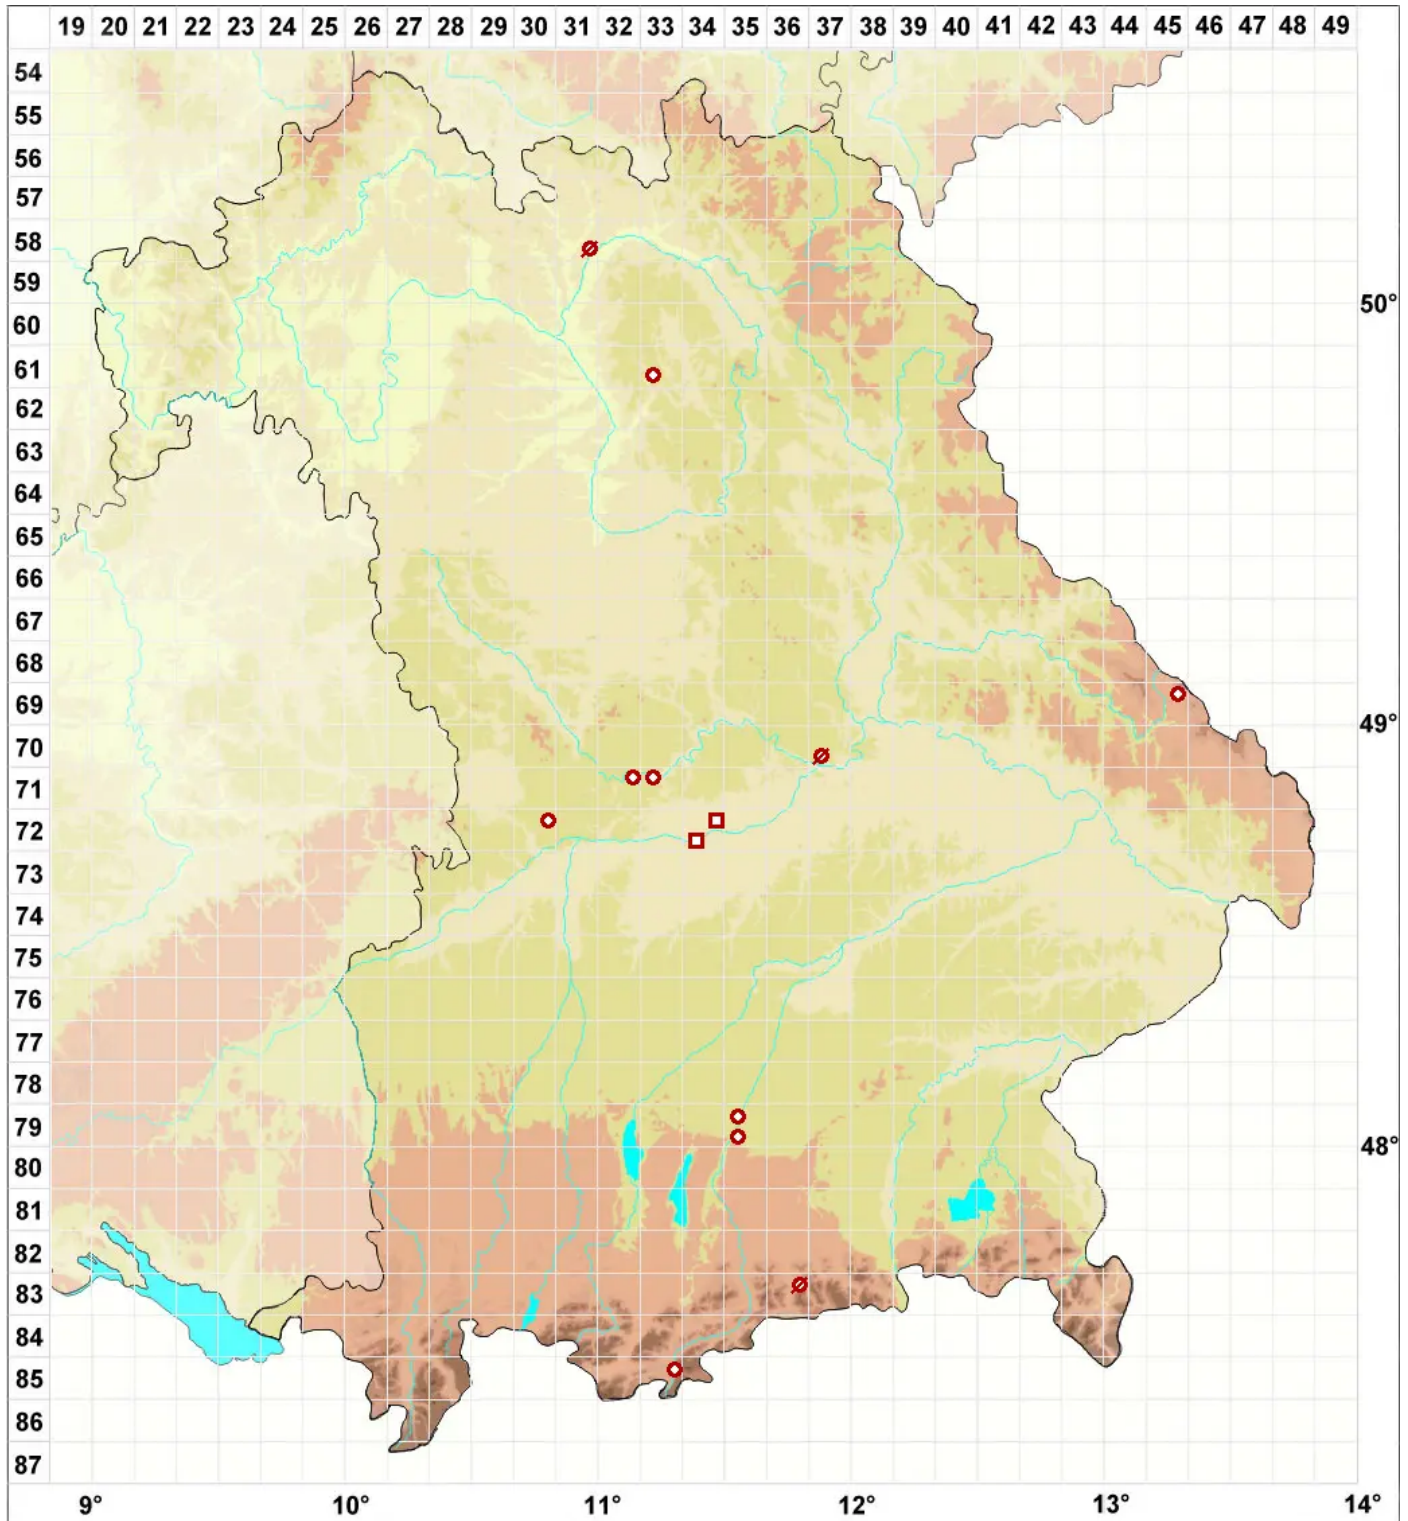

Arthopyrenia cinereopruinosa (Schaer.) A. Massal.

Graubereifte Streukernflechte

Legende:

Symbole:

Ausgefülltes Symbol:
Zeitraum von 1980 bis heute (Aktuelle Angabe)

Leeres Symbol:
Zeitraum vor 1980 (Altangabe)

Quadrat: Herbarbeleg