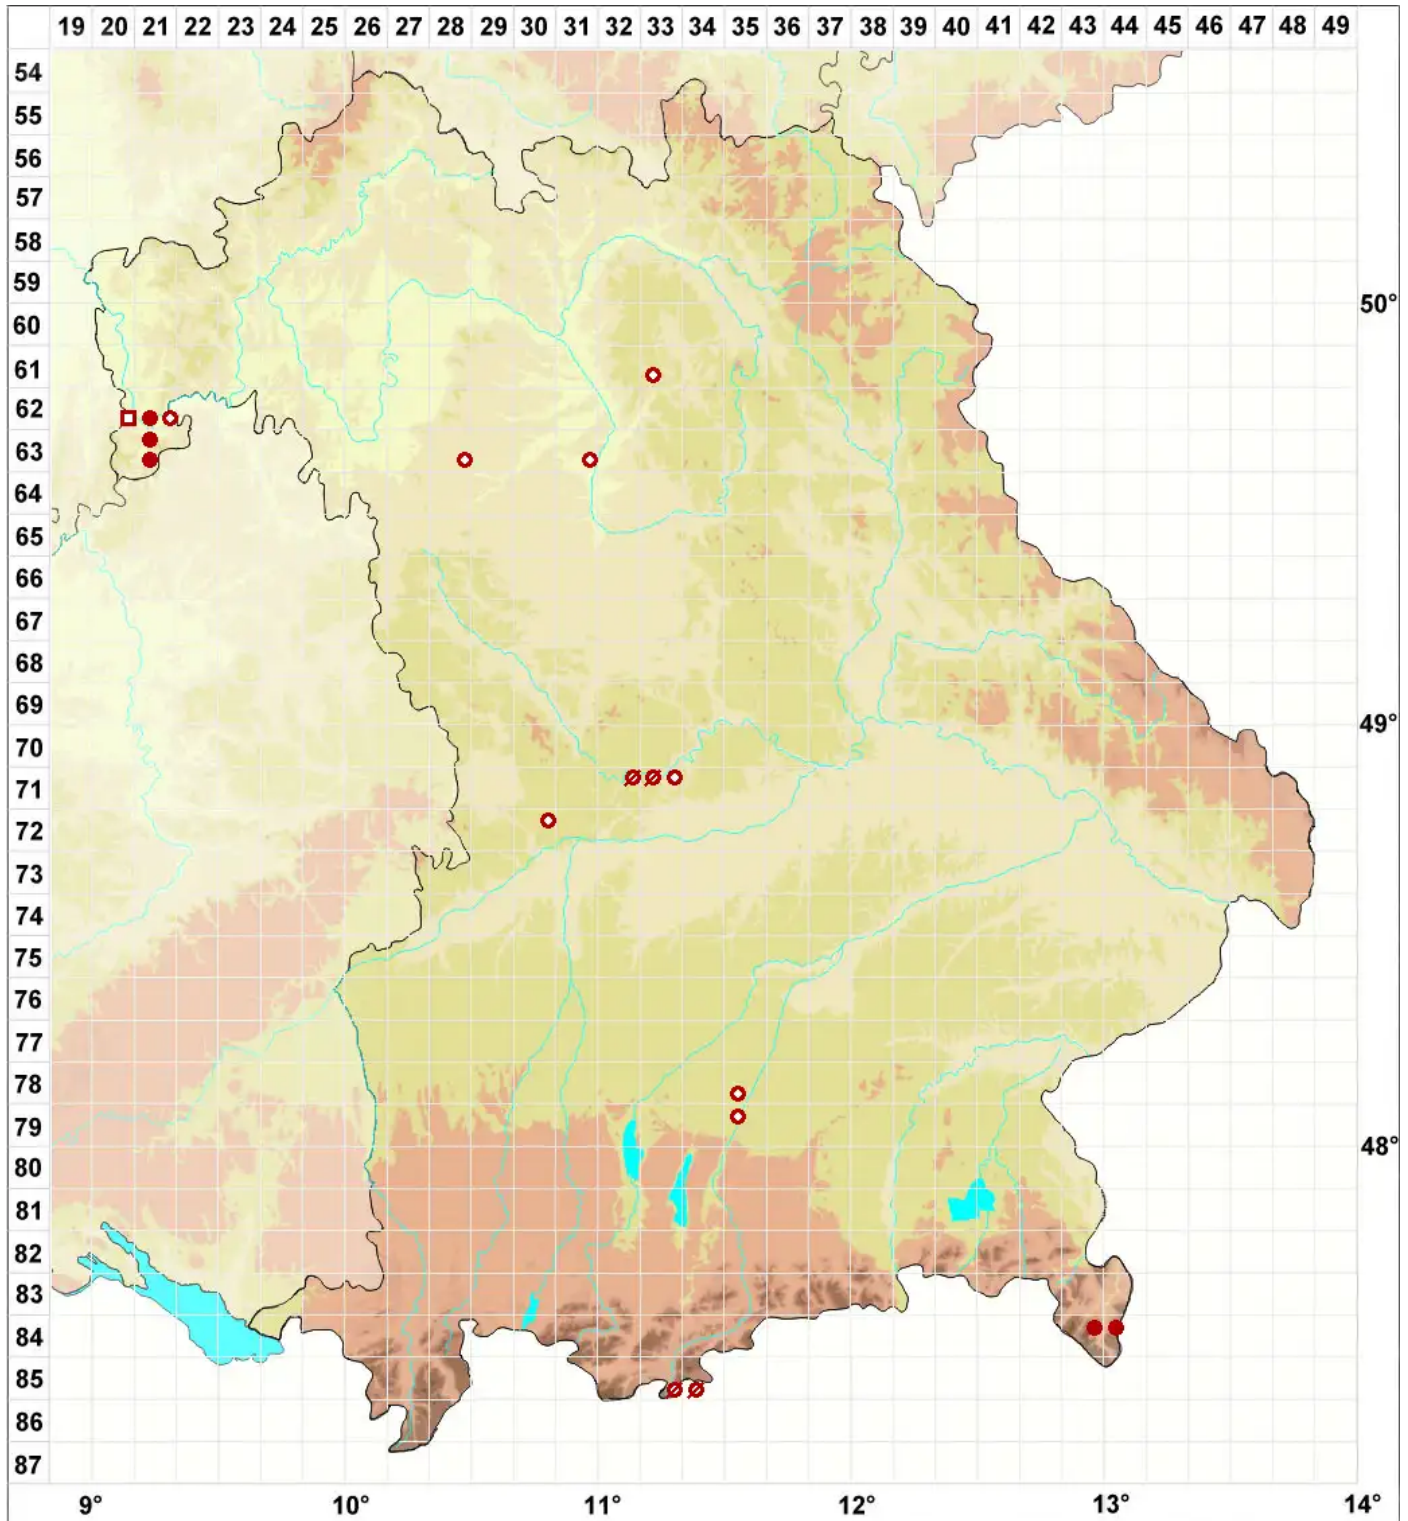

# Arthopyrenia analepta (Ach.) A. Massal.

Anregende Streukernflechte

Legende:

**Symbole:**

Ausgefülltes Symbol:  
Zeitraum von 1980 bis heute (Aktuelle Angabe)

Leeres Symbol:  
Zeitraum vor 1980 (Altangabe)

Quadrat: Herbarbeleg