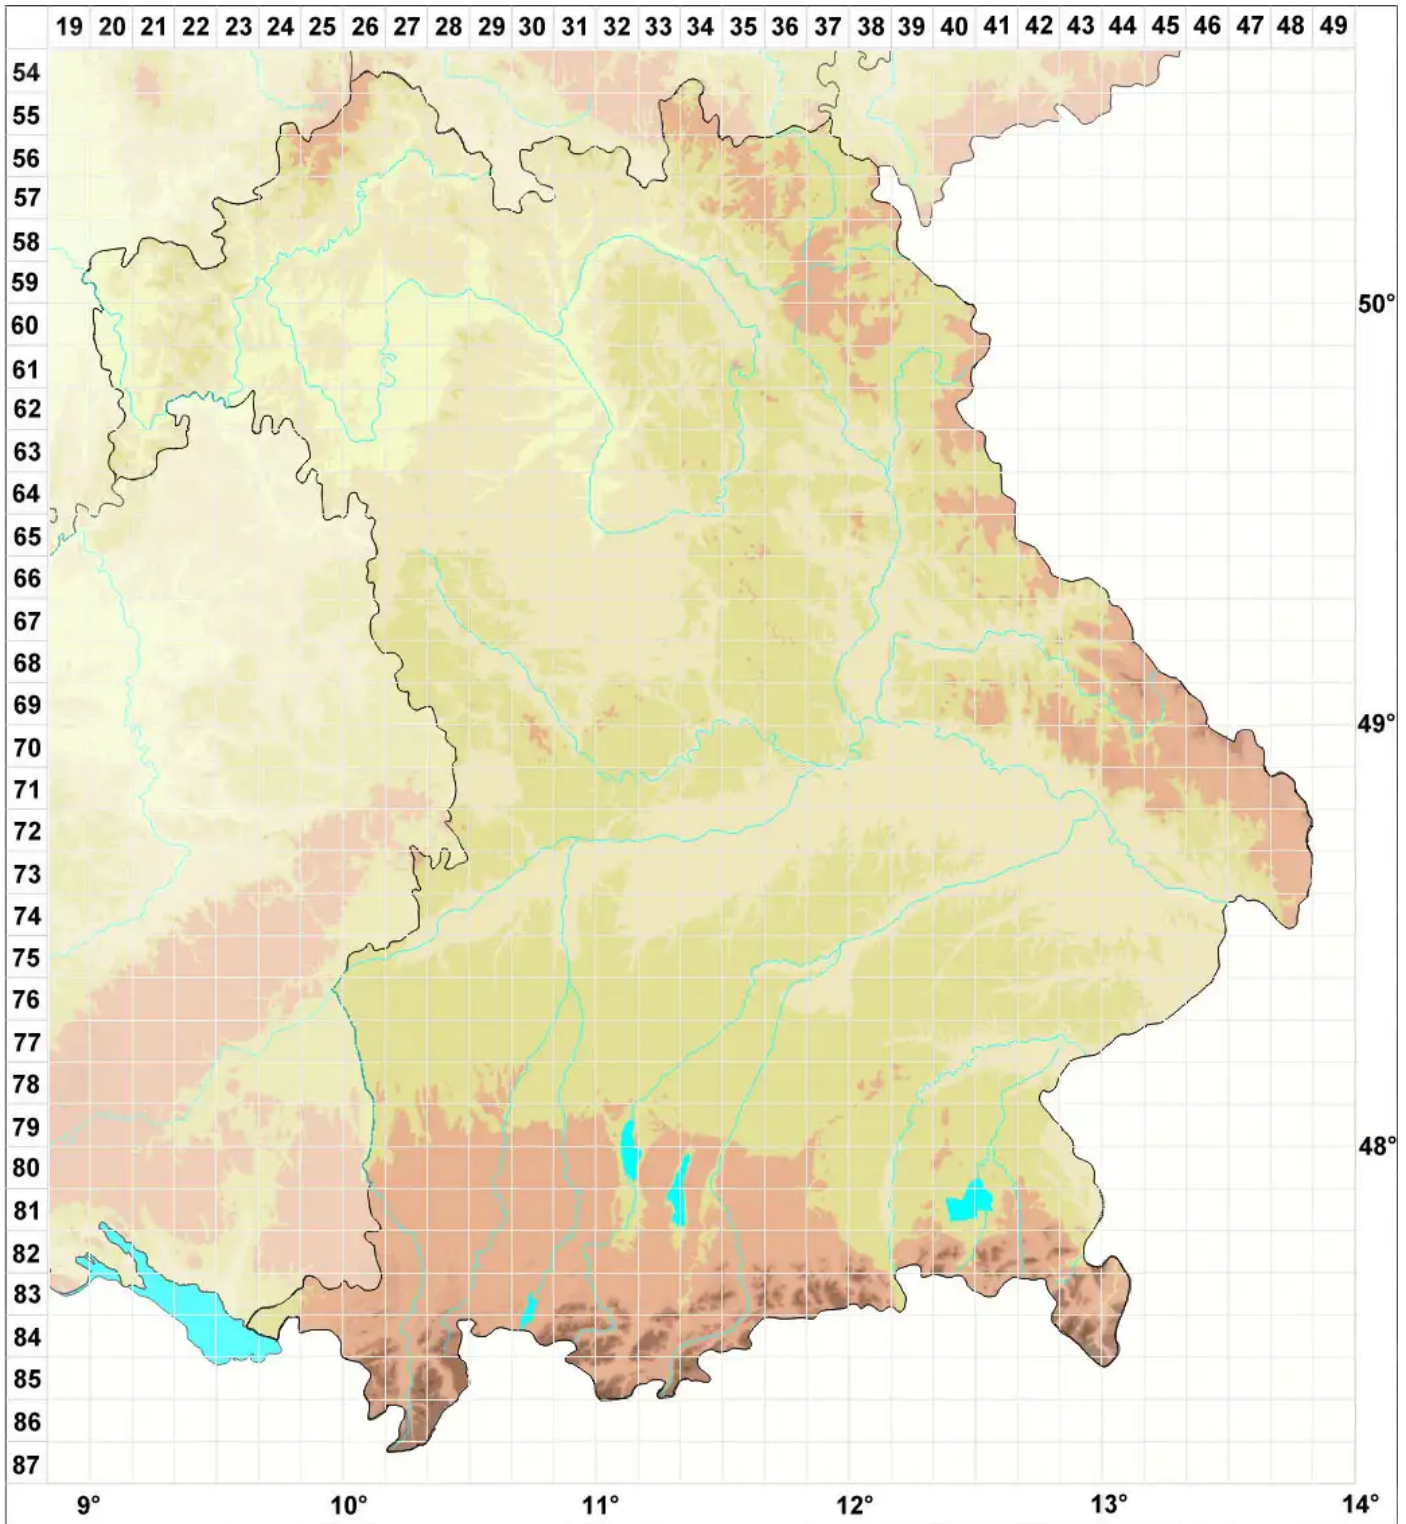

# Stigmidium gyrophorarum (Arnold) D. Hawksw.

Legende:

- Symbole:**  
Ausgefülltes Symbol:  
Zeitraum von 1980 bis heute (Aktuelle Angabe)  
Leeres Symbol:  
Zeitraum vor 1980 (Altangabe)  
Quadrat: Herbarbeleg