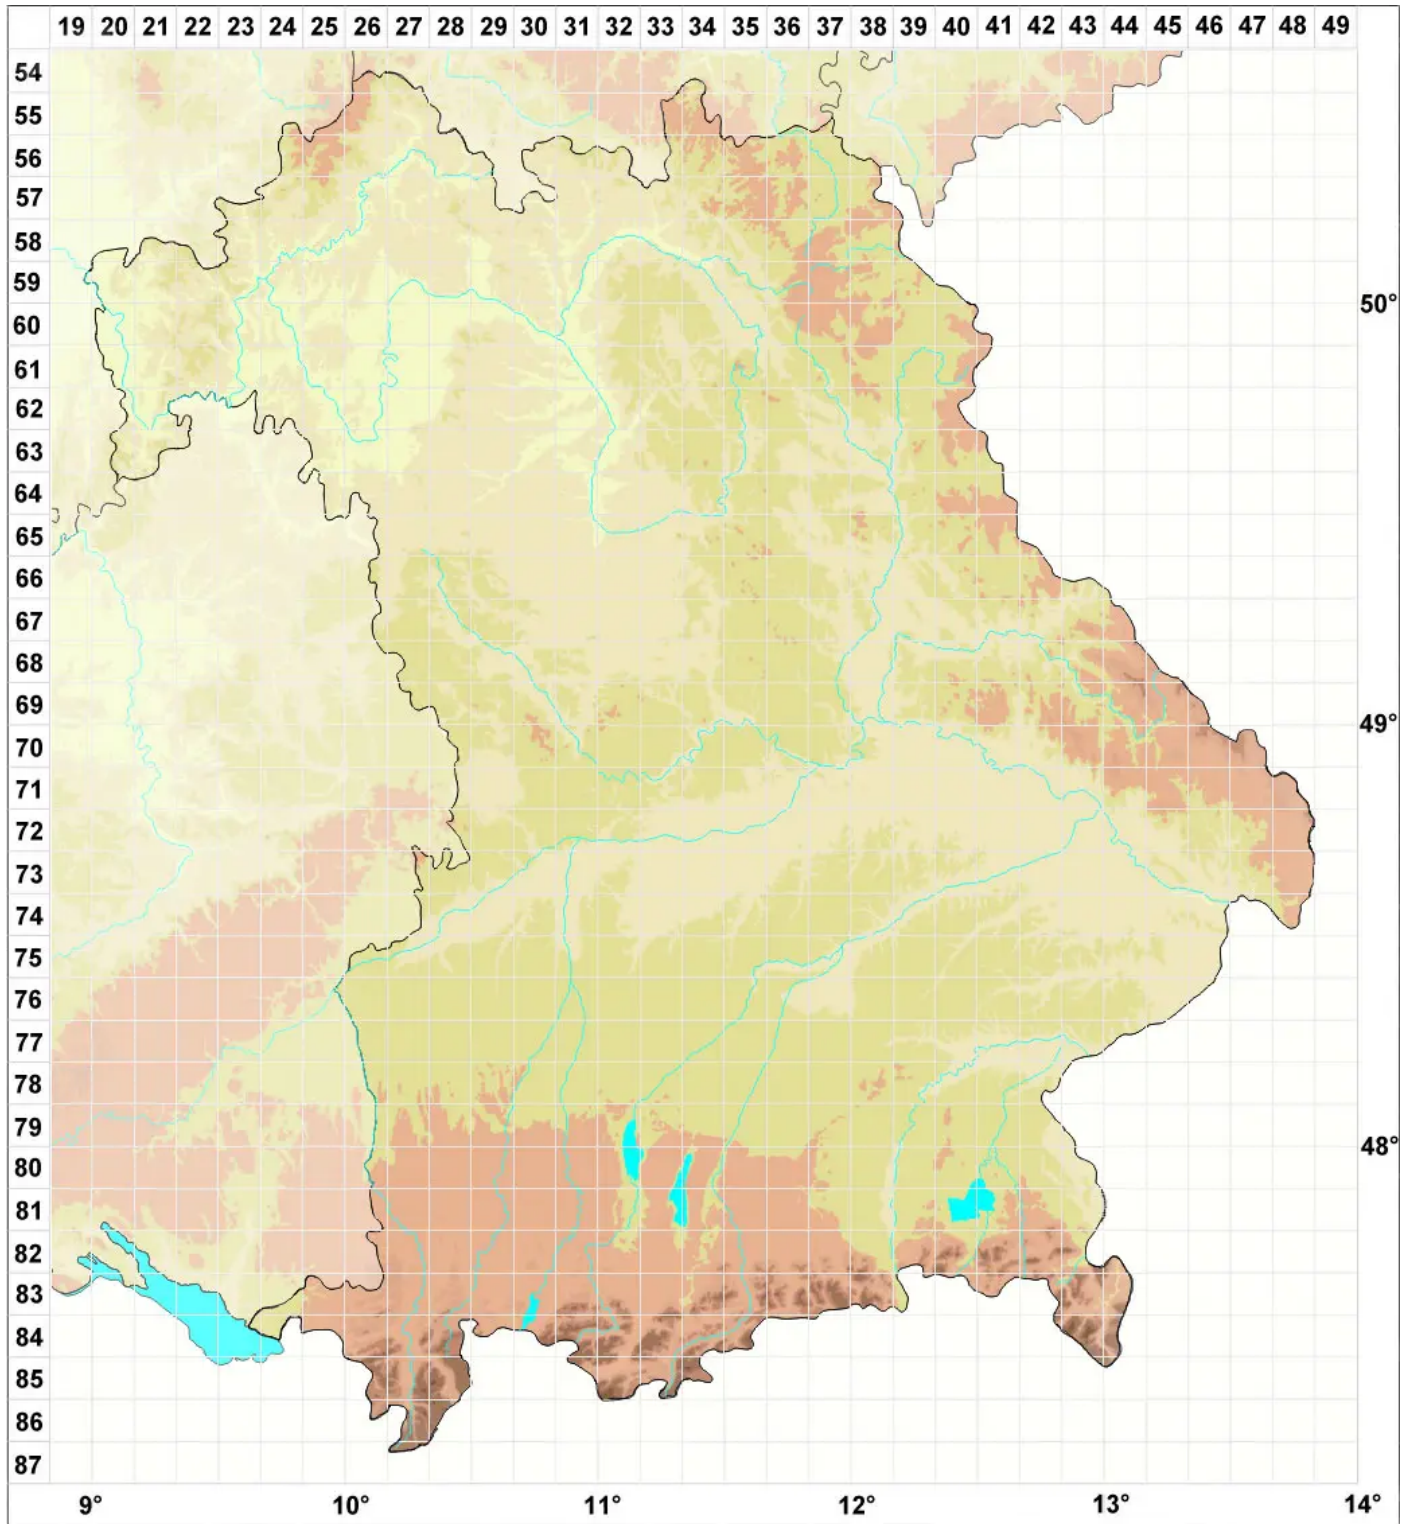

# Stigmidium gyrophorarum (Arnold) D. Hawksw.

Legende:

- Symbole:**
- Ausgefülltes Symbol:  
Zeitraum von 1980 bis heute (Aktuelle Angabe)
  - Leeres Symbol:  
Zeitraum vor 1980 (Altangabe)
  - Quadrat: Herbarbeleg