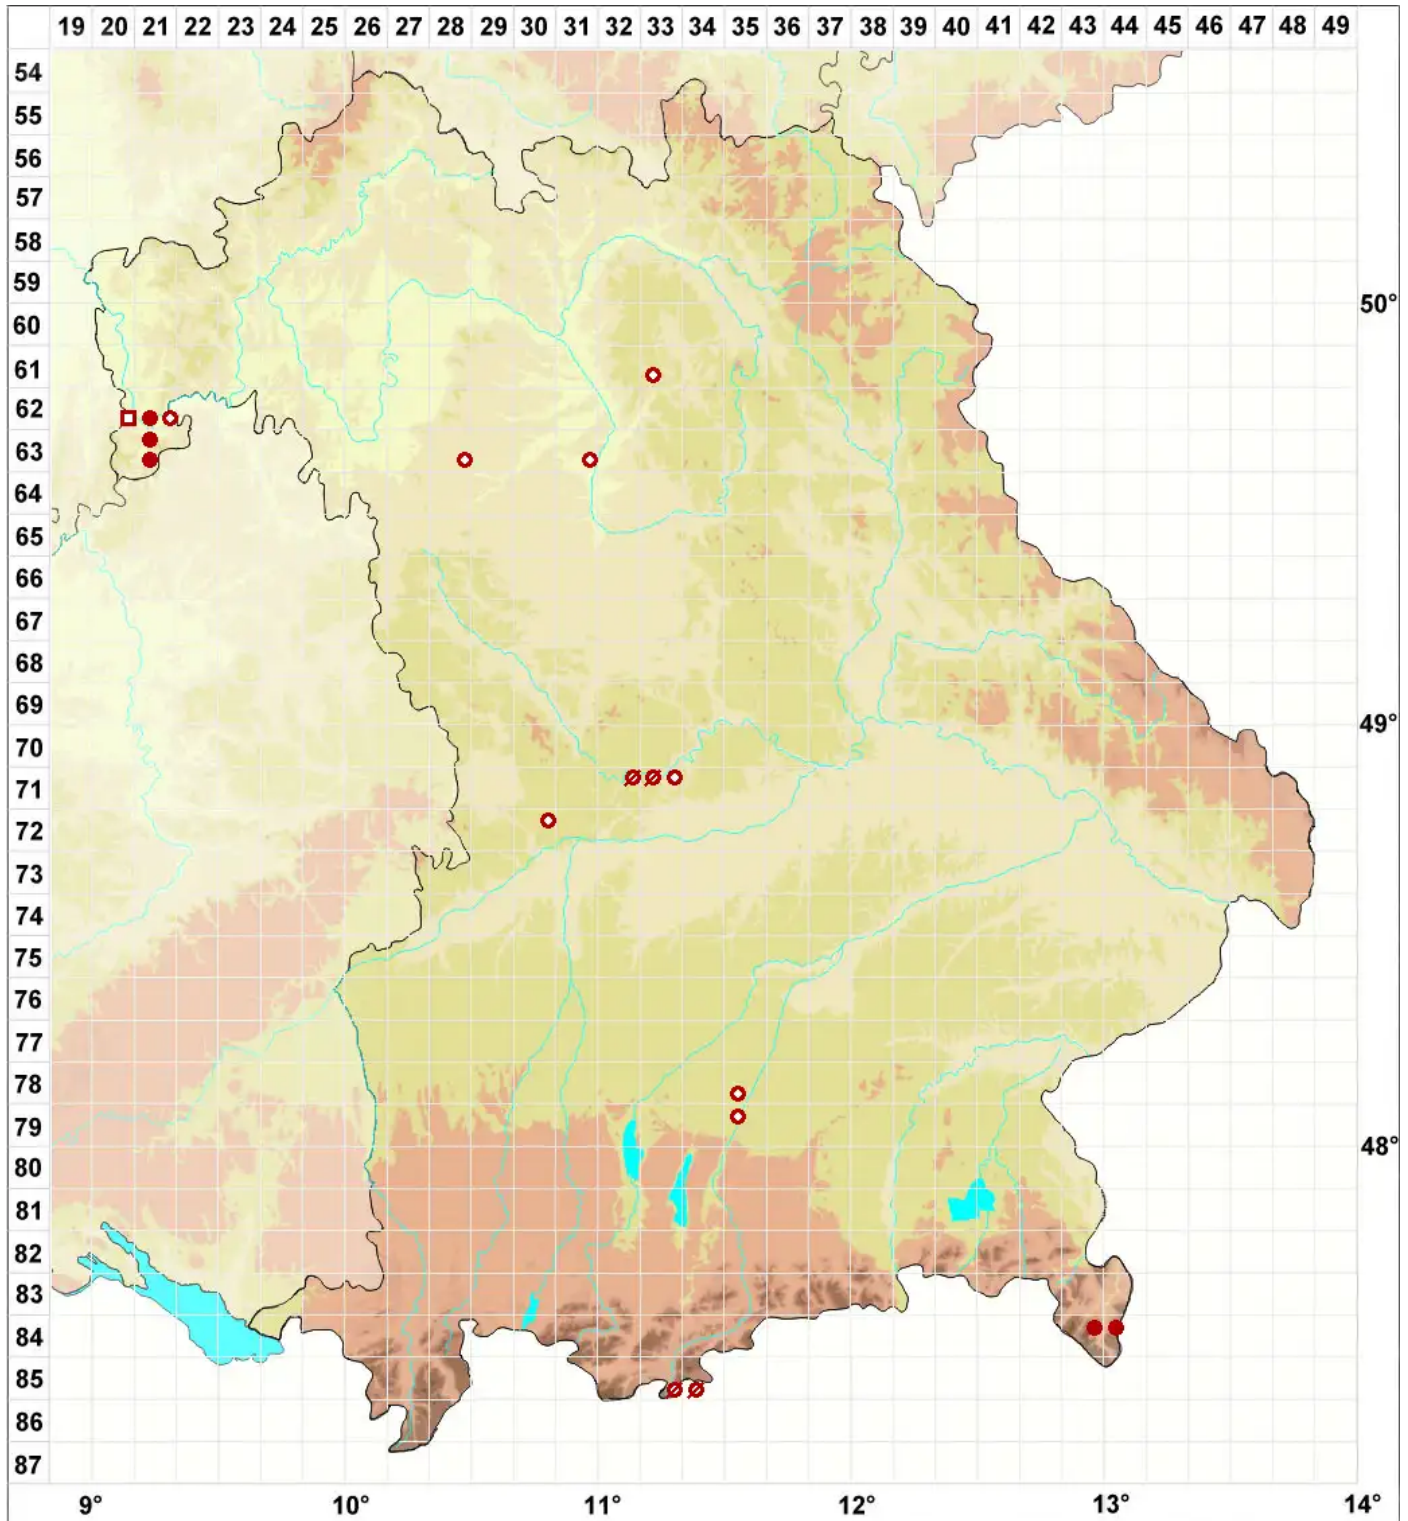

Arthopyrenia analepta (Ach.) A. Massal.

Anregende Streukernflechte

Legende:

Symbole:
Ausgefülltes Symbol:
Zeitraum von 1980 bis heute (Aktuelle Angabe)
Leeres Symbol:
Zeitraum vor 1980 (Altangabe)
Quadrat: Herbarbeleg