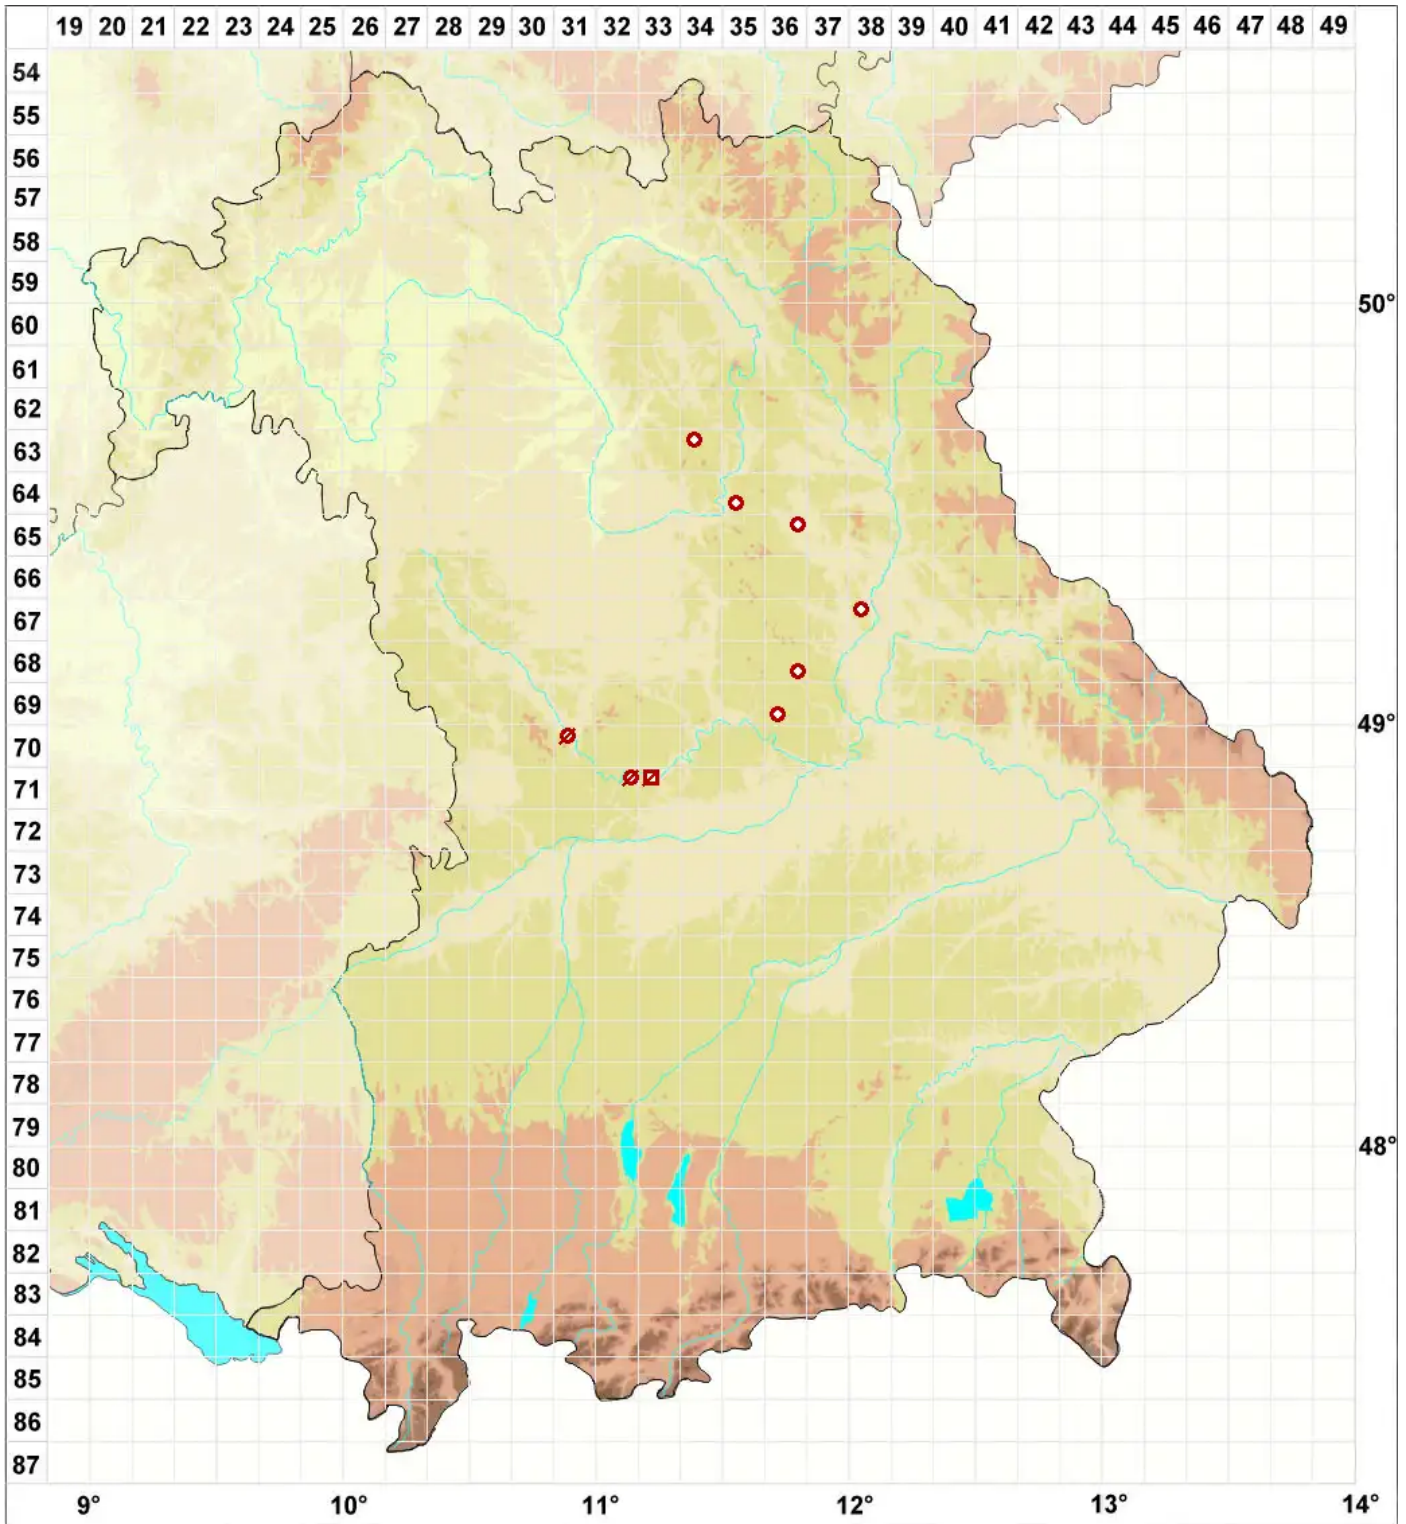

# Stigmidium lichenum (Arnold) Triebel & P. Scholz

Legende:

- Symbole:**
- Ausgefülltes Symbol:  
Zeitraum von 1980 bis heute (Aktuelle Angabe)
  - Leeres Symbol:  
Zeitraum vor 1980 (Altangabe)
  - Quadrat: Herbarbeleg