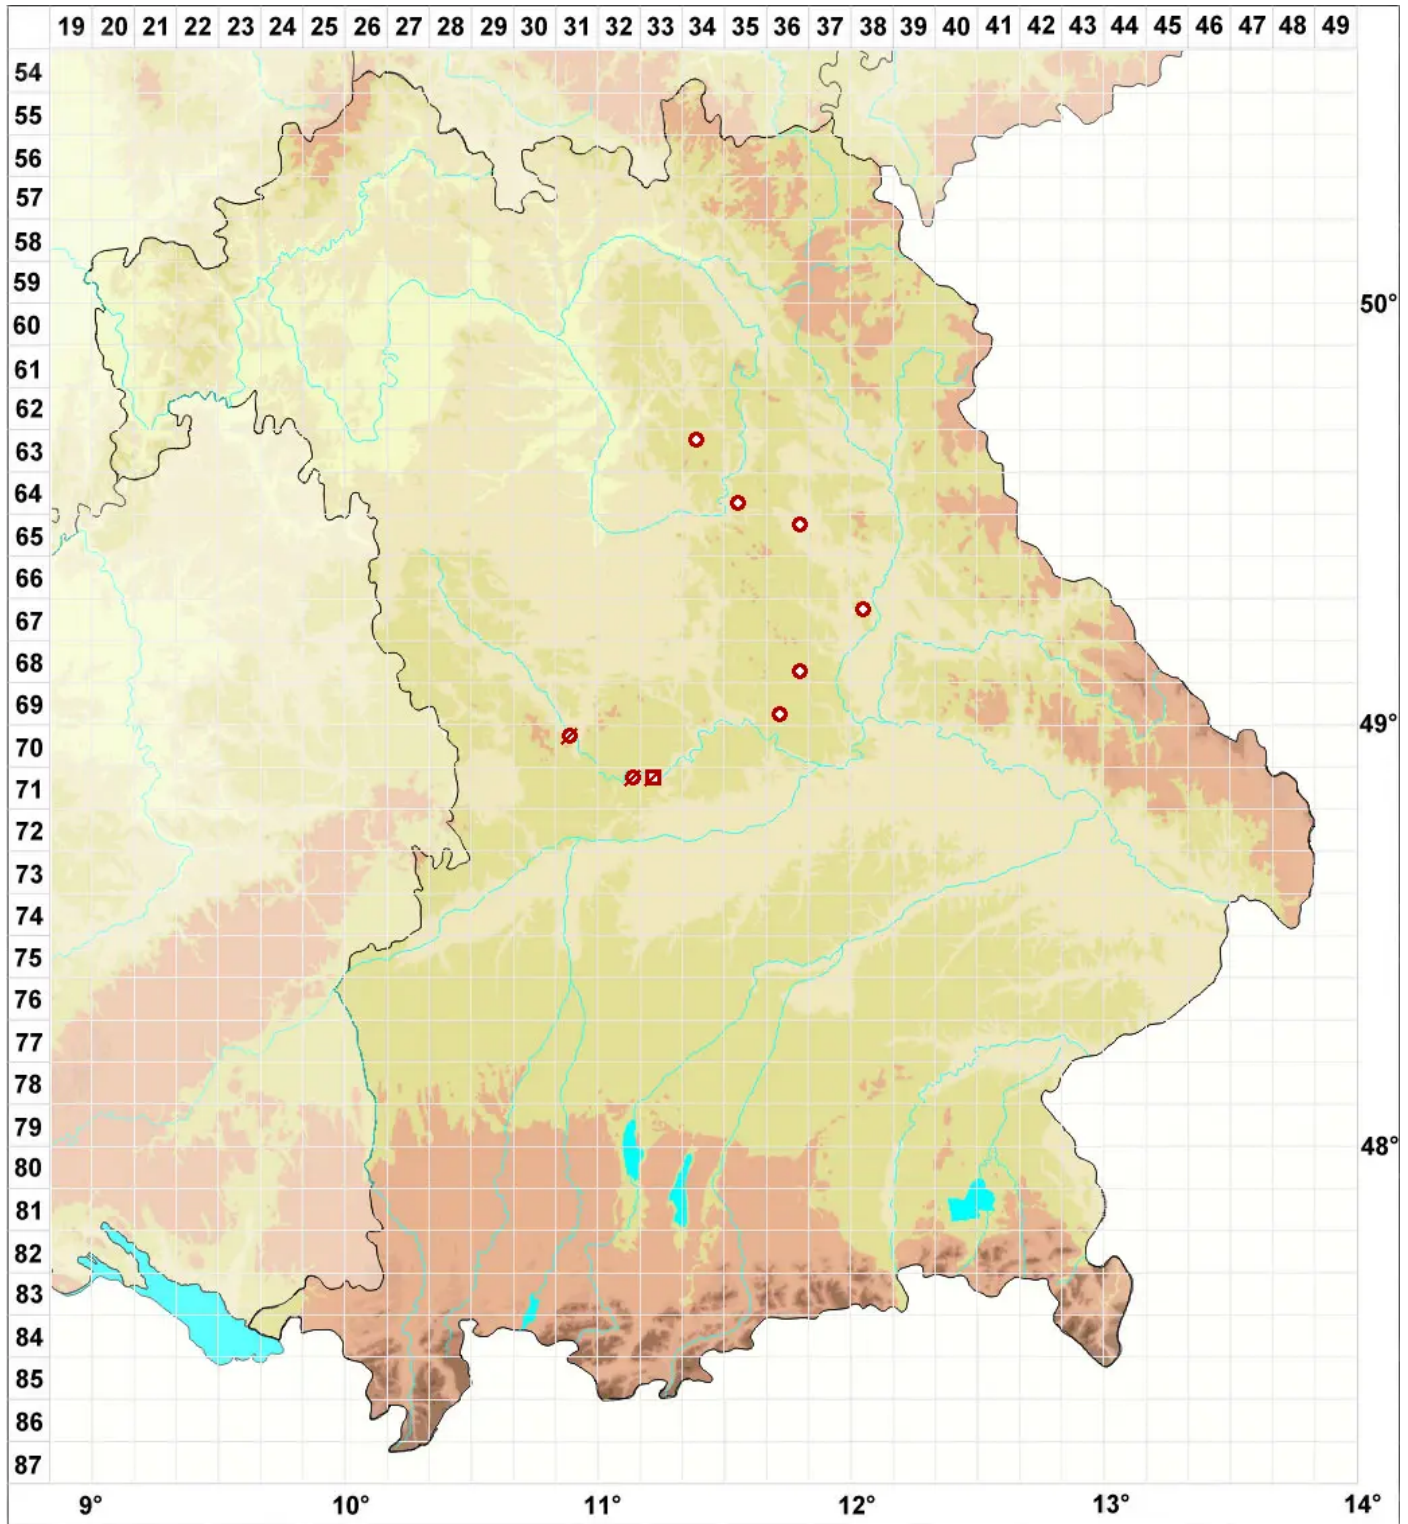

Stigmidium lichenum (Arnold) Triebel & P. Scholz

Legende:

- Symbole:**
- Ausgefülltes Symbol:
Zeitraum von 1980 bis heute (Aktuelle Angabe)
 - Leeres Symbol:
Zeitraum vor 1980 (Altangabe)
 - Quadrat: Herbarbeleg