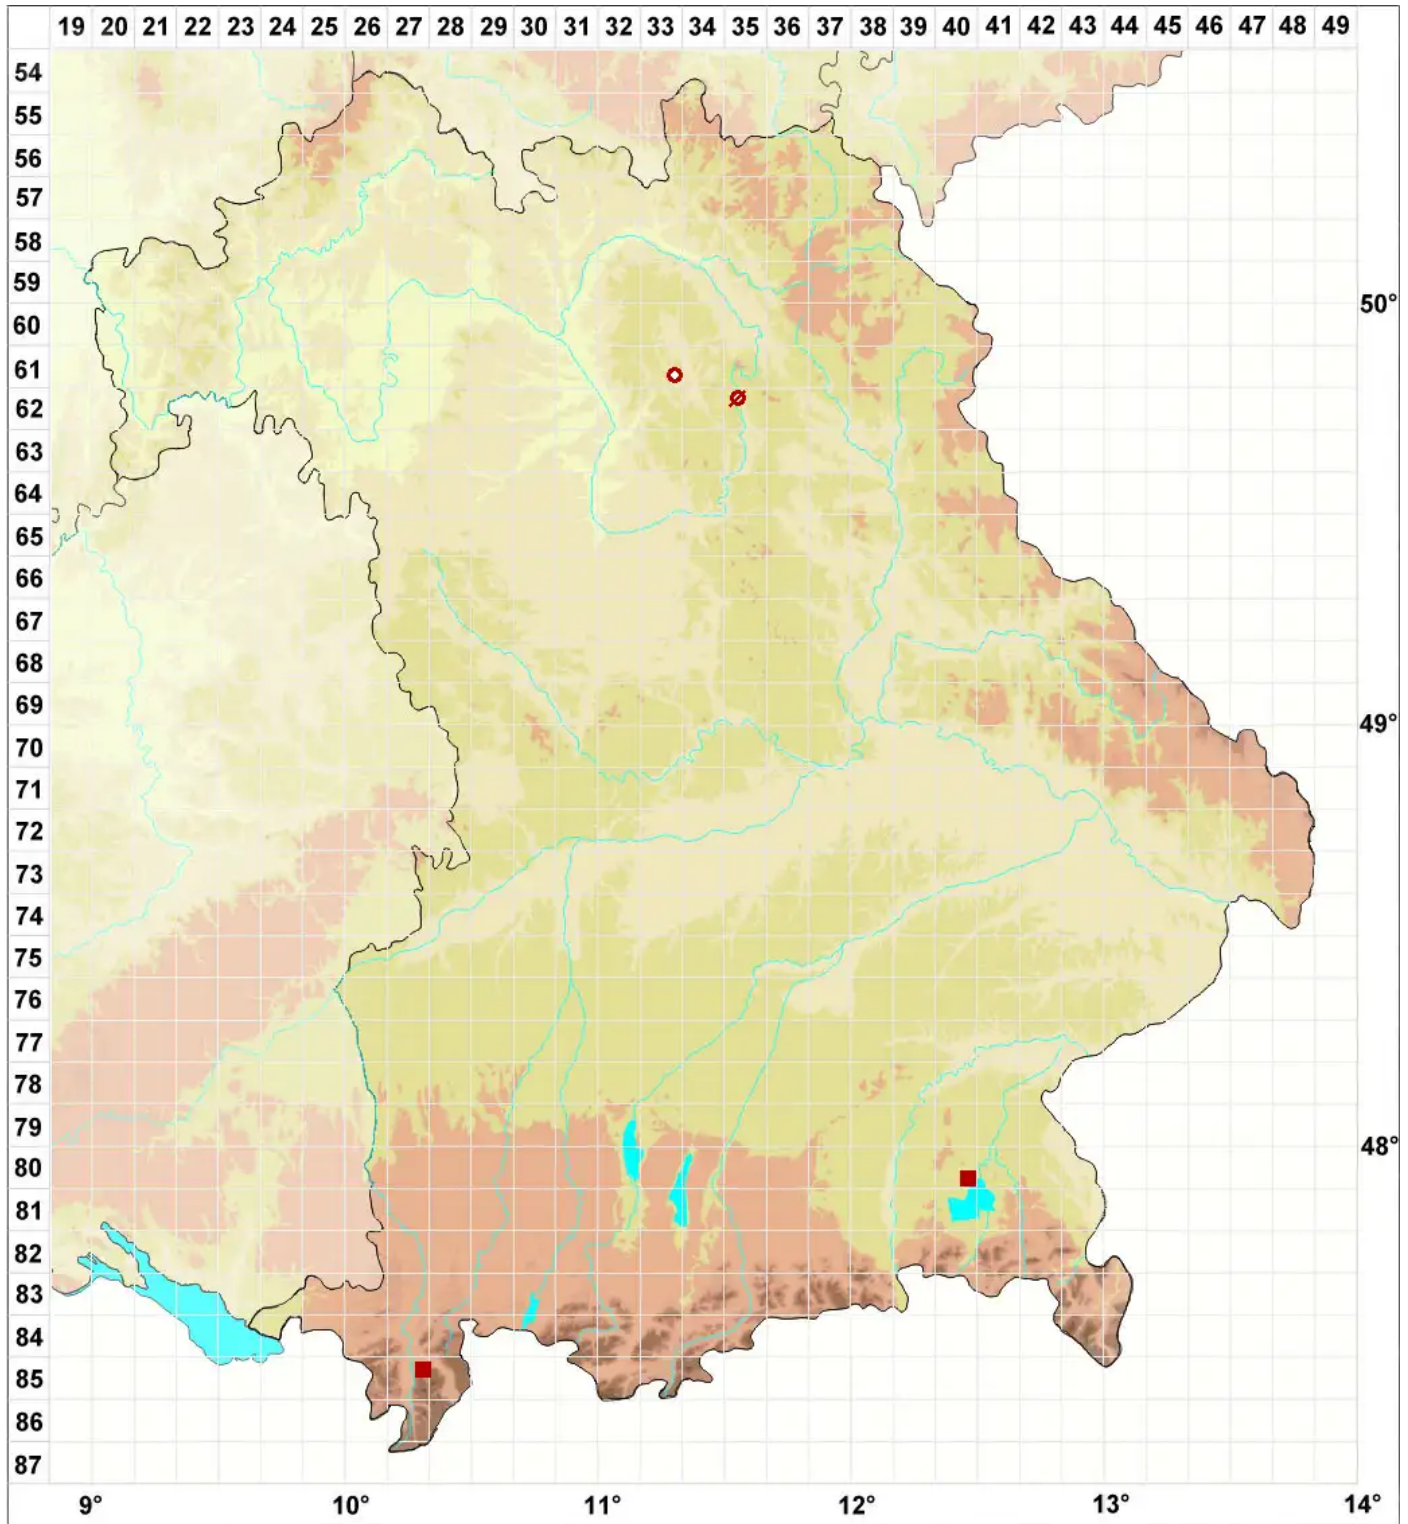

Stigmidium microspilum (Körb.) D. Hawksw.

Legende:

- Symbole:**
- Ausgefülltes Symbol:
Zeitraum von 1980 bis heute (Aktuelle Angabe)
 - Leeres Symbol:
Zeitraum vor 1980 (Altangabe)
 - Quadrat: Herbarbeleg