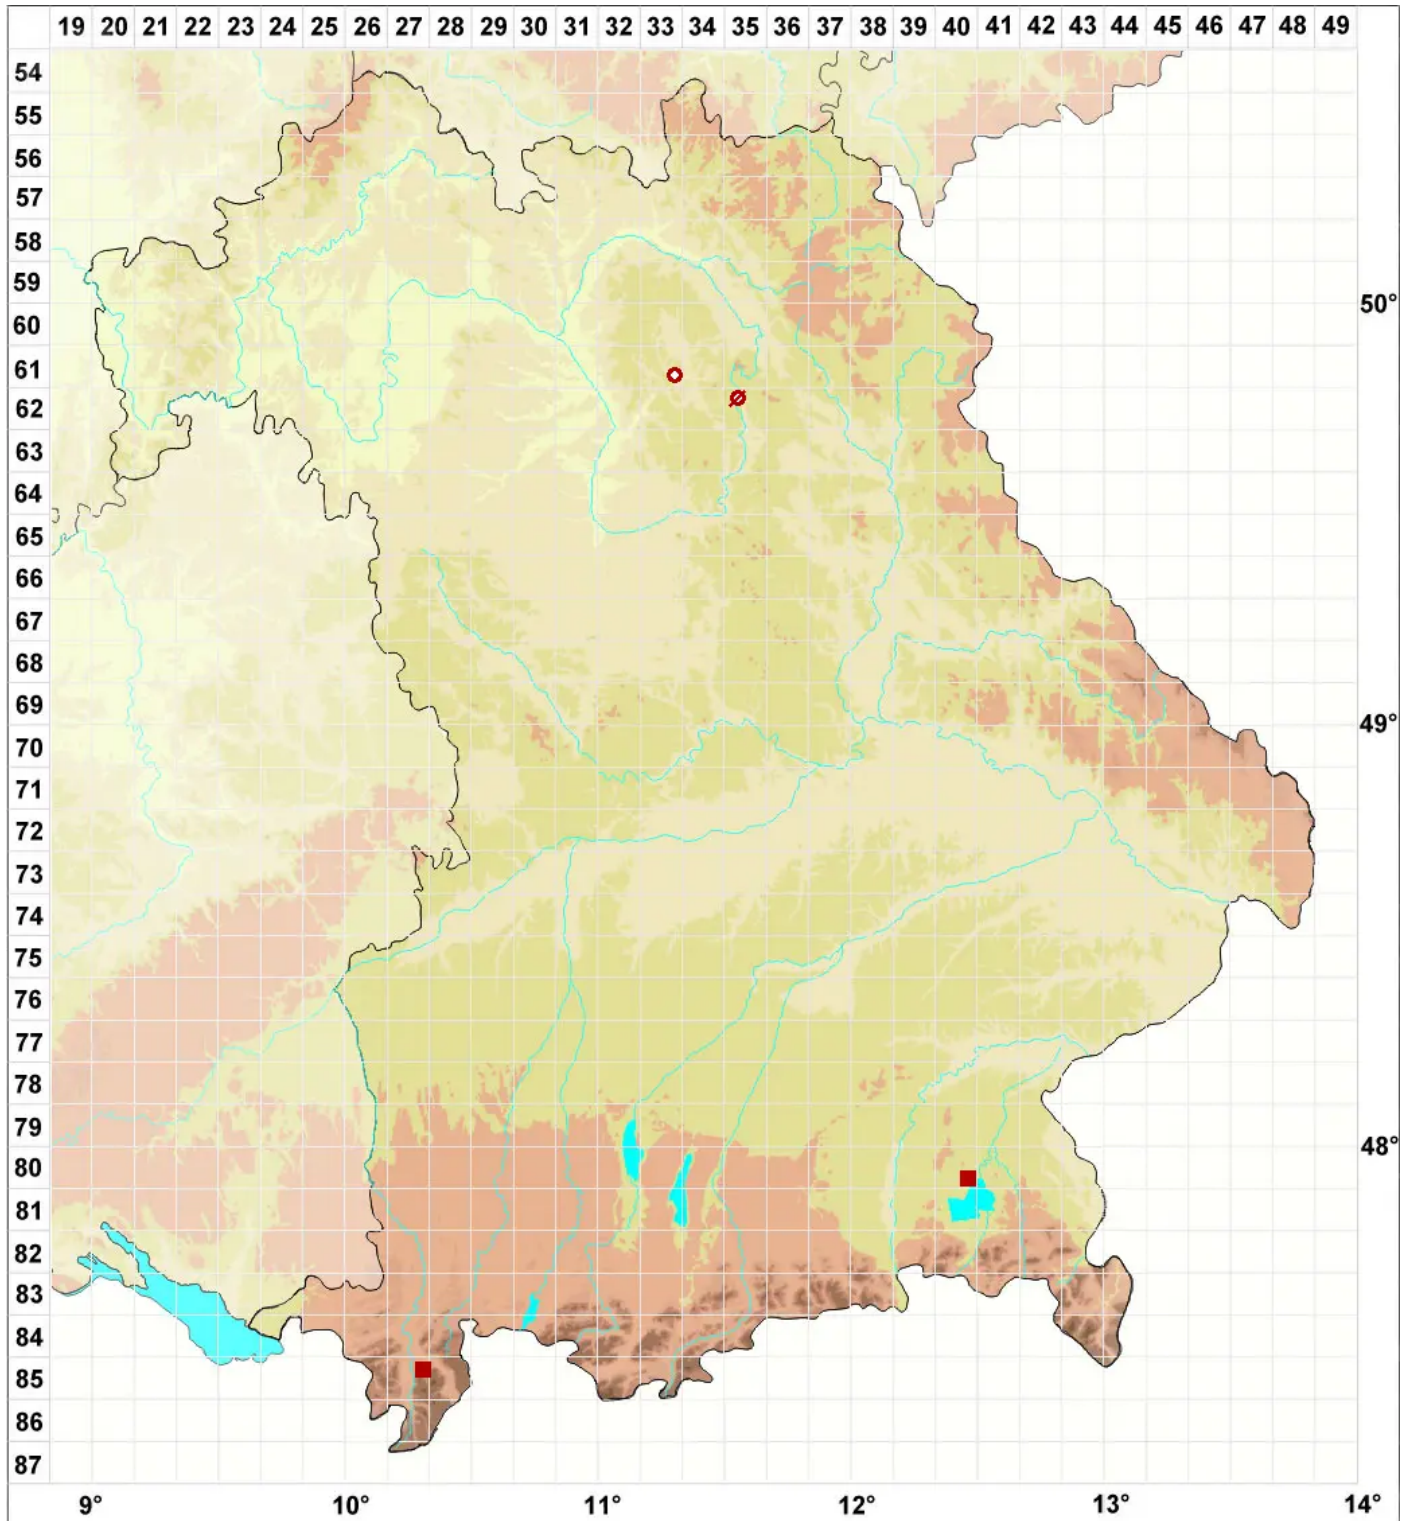

Stigmidium microspilum (Körb.) D. Hawksw.

Legende:

- Symbole:**
Ausgefülltes Symbol:
Zeitraum von 1980 bis heute (Aktuelle Angabe)
Leeres Symbol:
Zeitraum vor 1980 (Altangabe)
Quadrat: Herbarbeleg