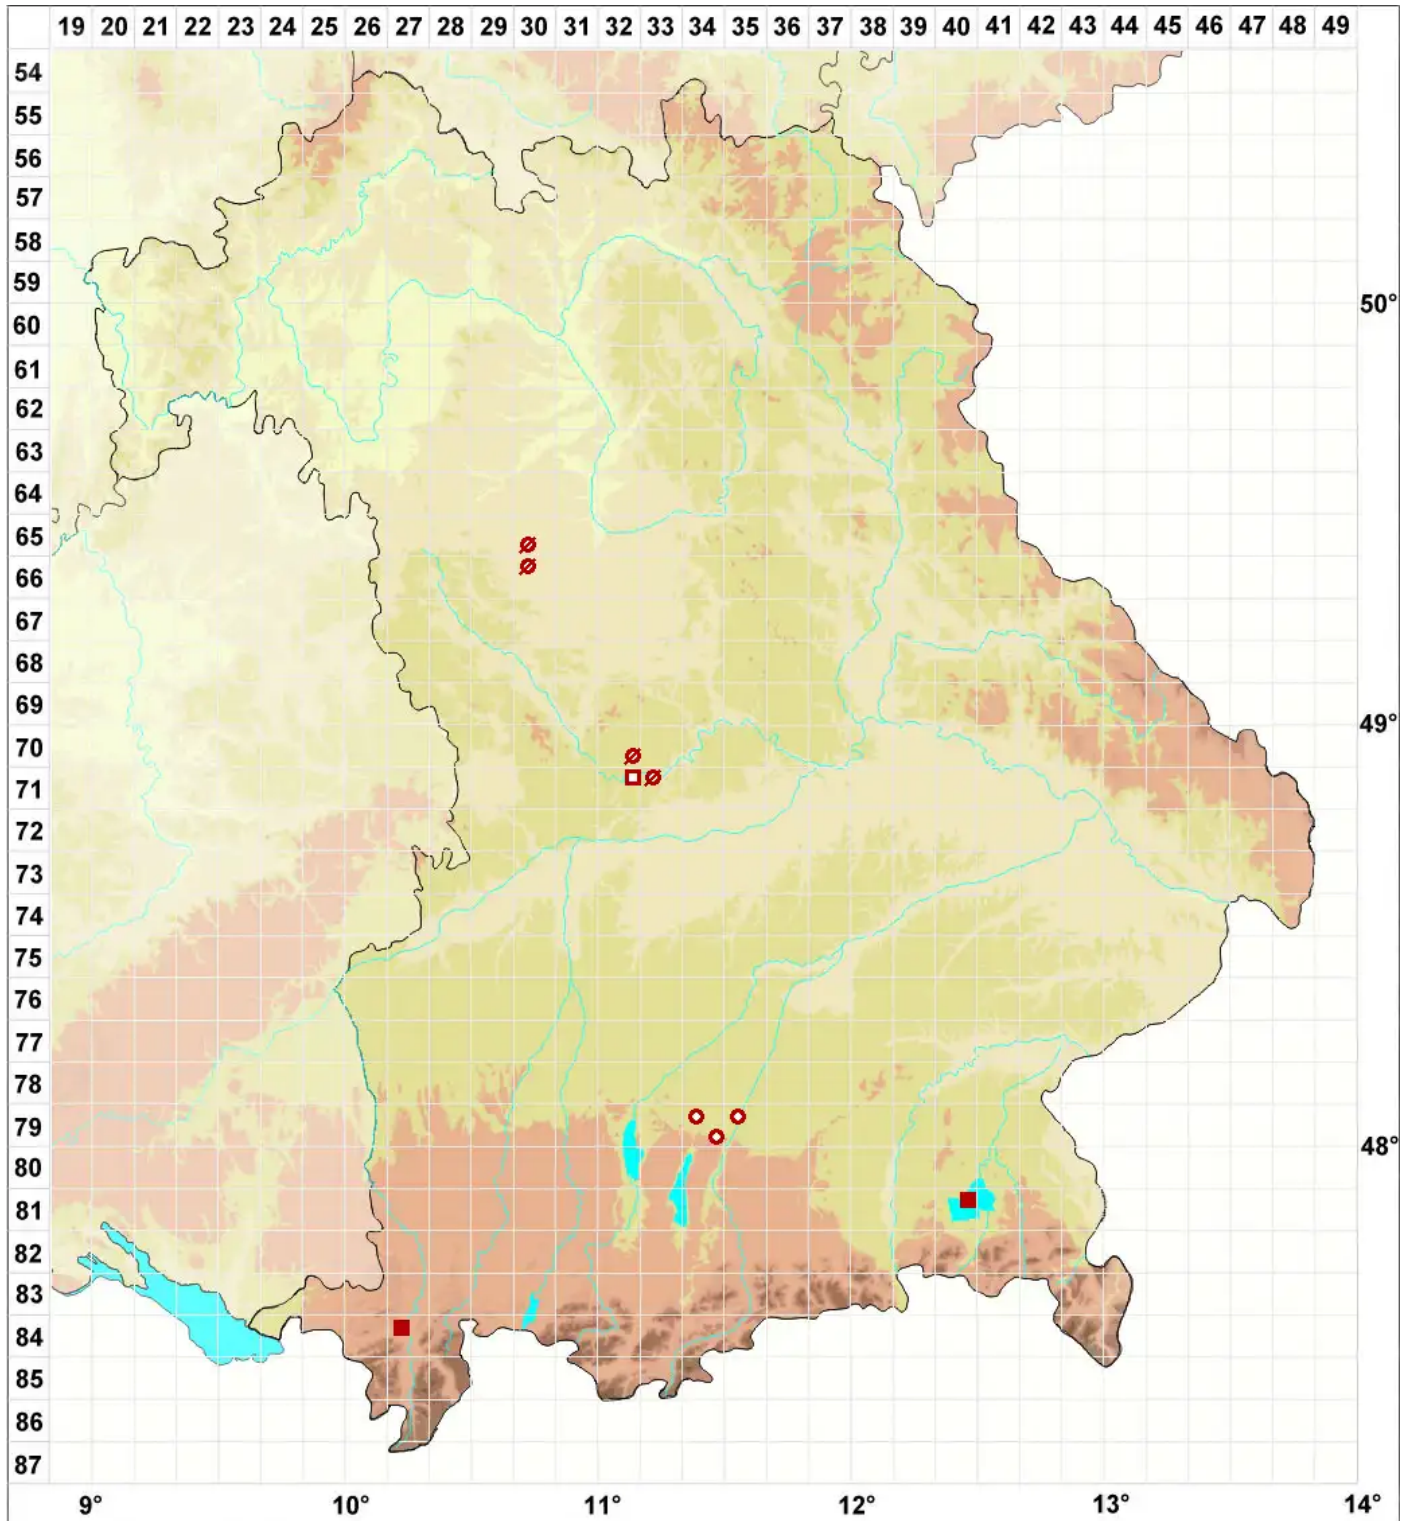

Naetrocymbe rhypona (Ach.) R. C. Harris

Rissige Streukernflechte

Legende:

Symbole:

Ausgefülltes Symbol:
Zeitraum von 1980 bis heute (Aktuelle Angabe)

Leeres Symbol:
Zeitraum vor 1980 (Altangabe)

Quadrat: Herbarbeleg