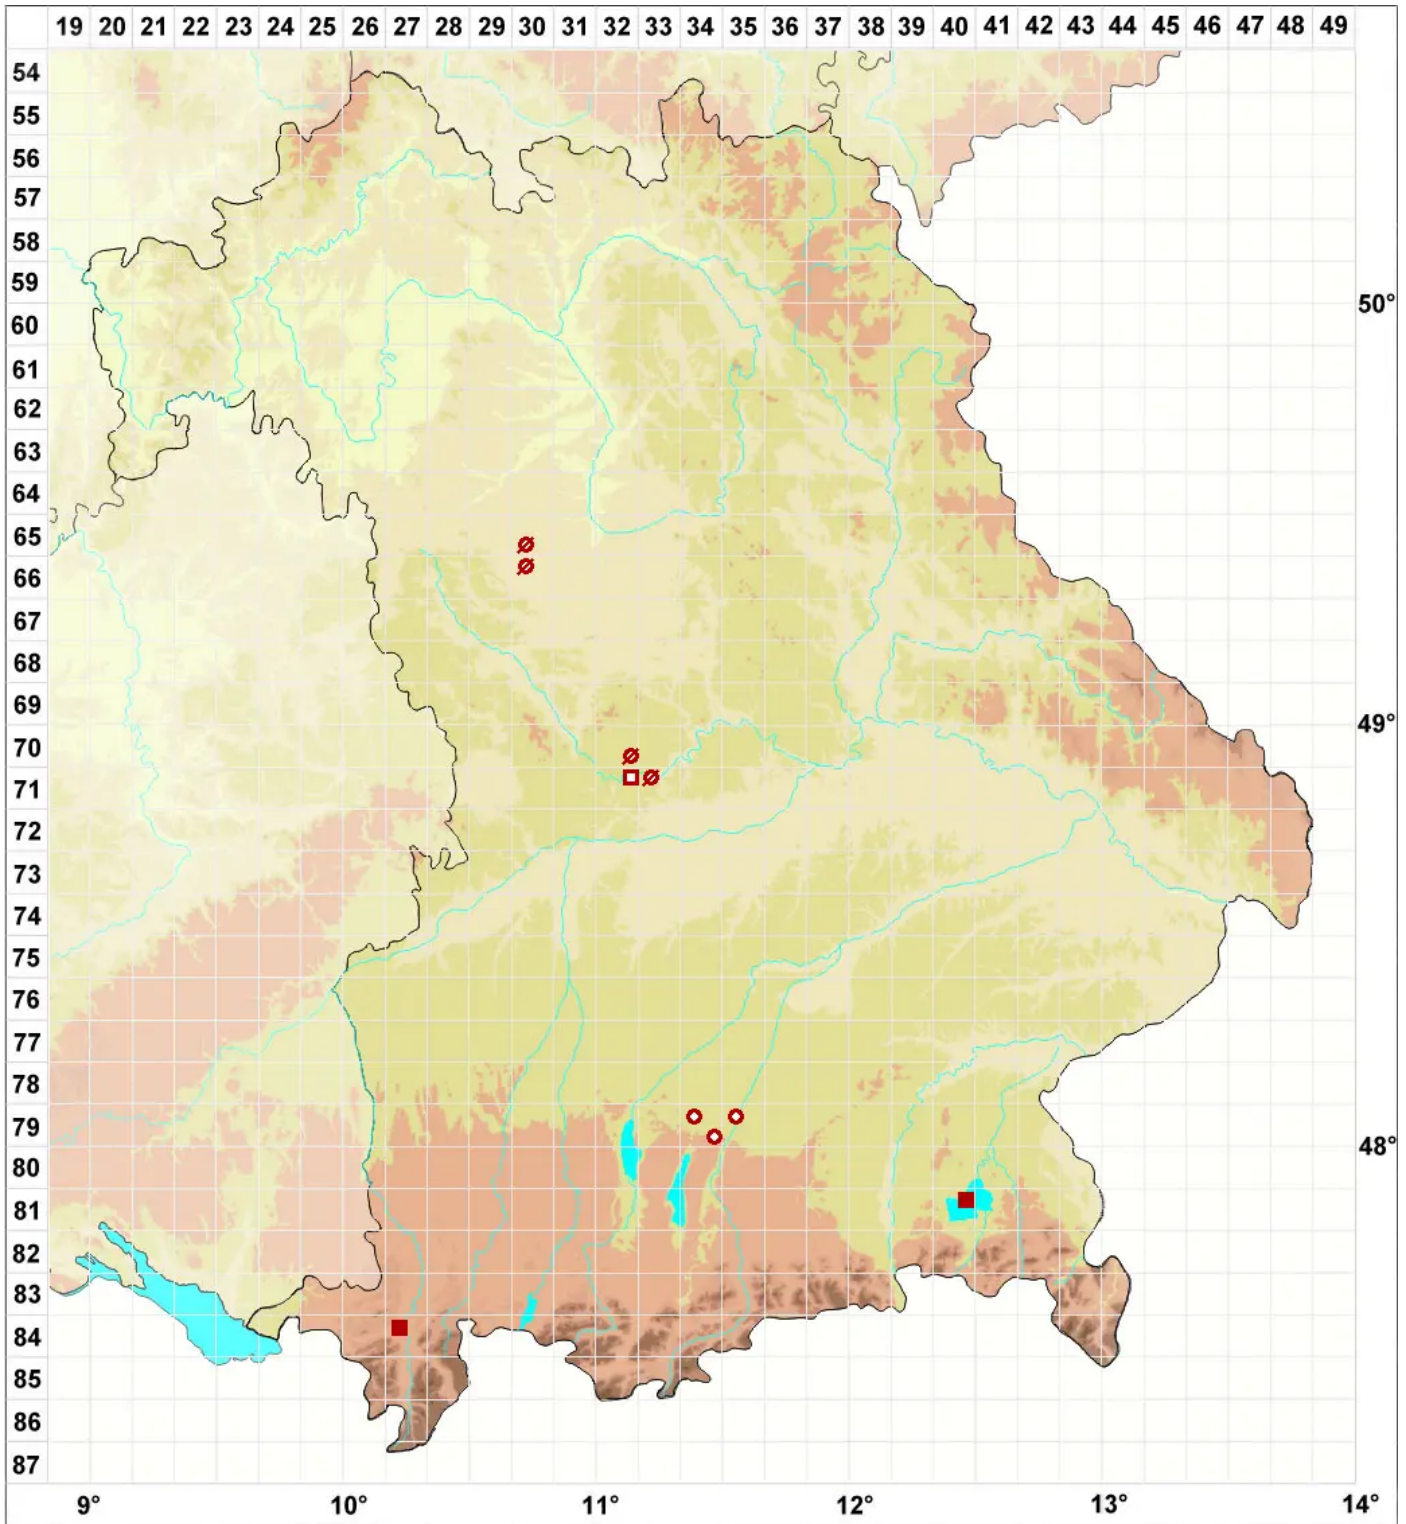

Naetrocymbe rhypona (Ach.) R. C. Harris

Rissige Streukernflechte

Legende:

- Symbole:**
Ausgefülltes Symbol:
Zeitraum von 1980 bis heute (Aktuelle Angabe)
Leeres Symbol:
Zeitraum vor 1980 (Altangabe)
Quadrat: Herbarbeleg