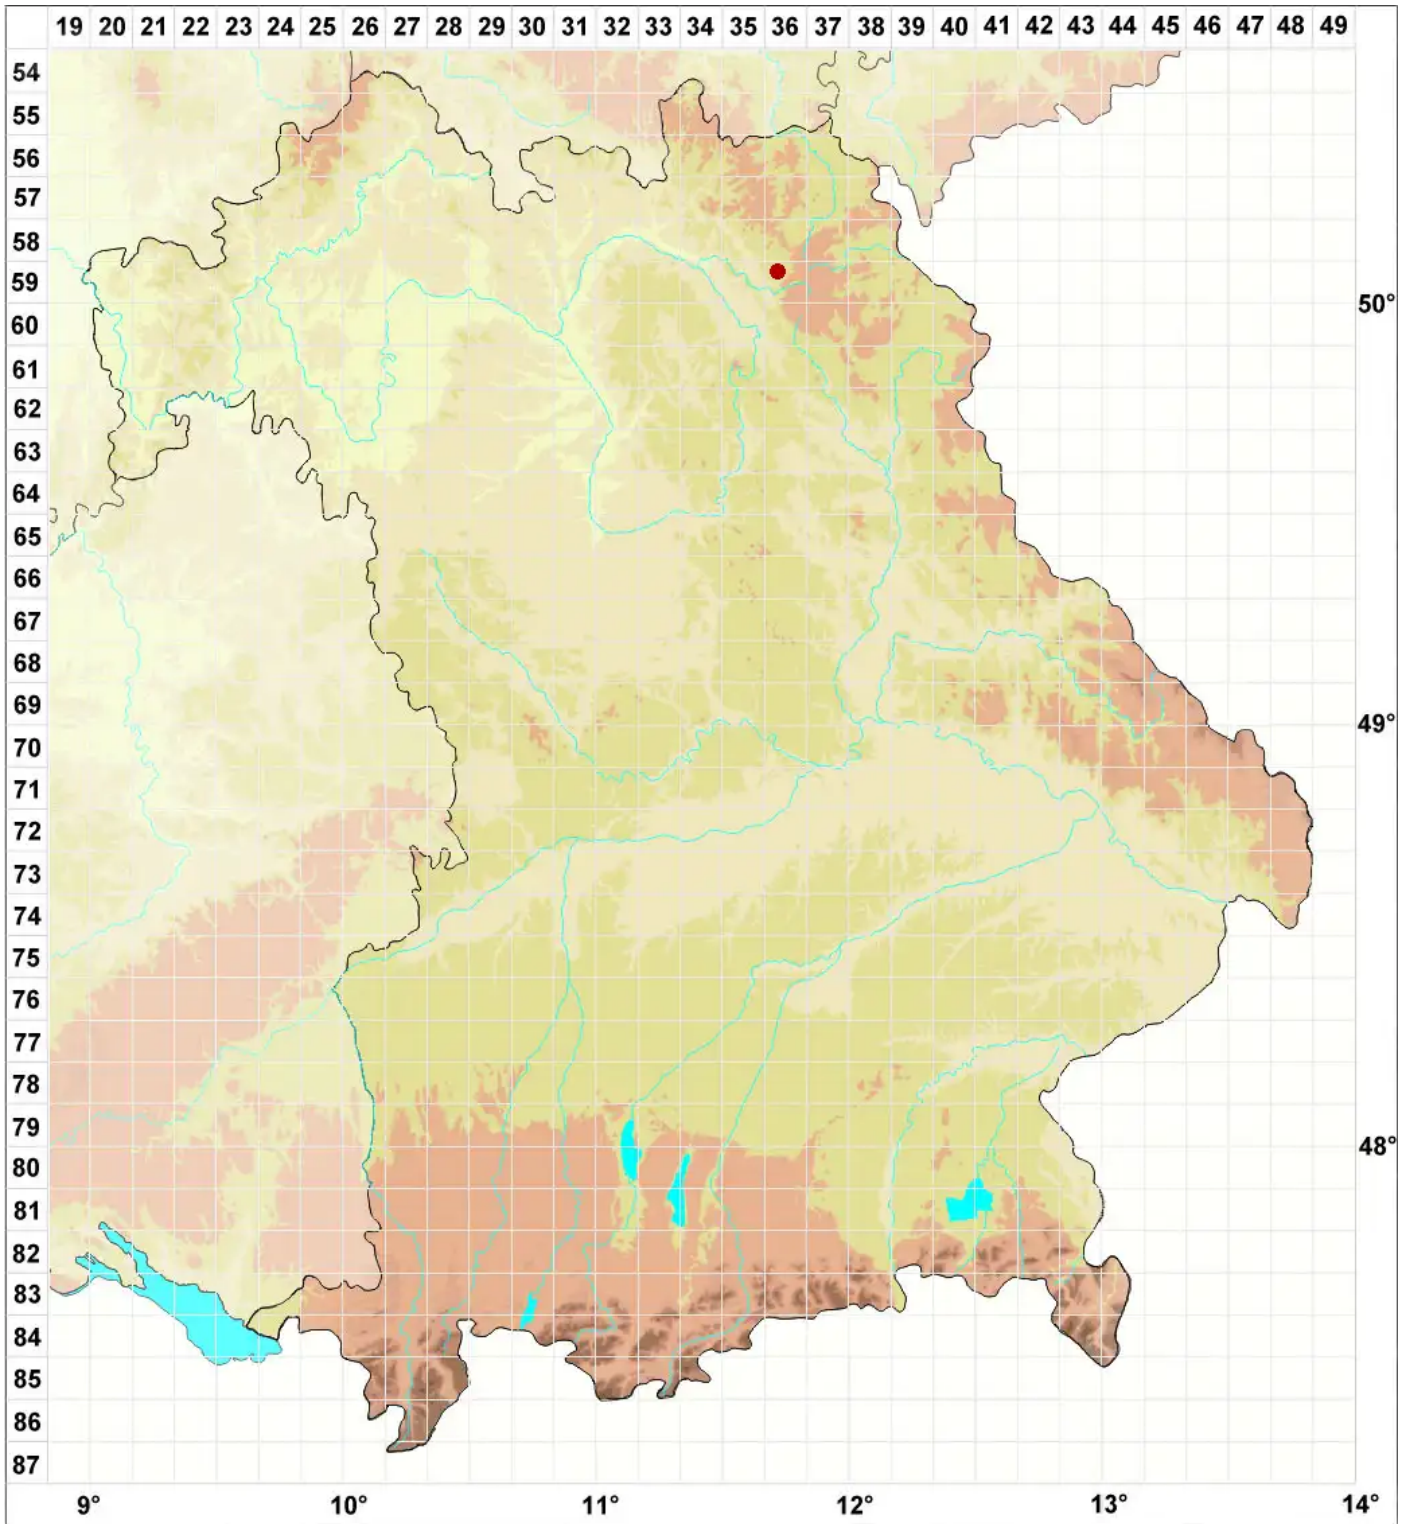

Stigmidium rivulorum (Kernst.) Cl. Roux & Nav. -Ros.

Legende:

- Symbole:**
Ausgefülltes Symbol:
Zeitraum von 1980 bis heute (Aktuelle Angabe)
Leeres Symbol:
Zeitraum vor 1980 (Altangabe)
Quadrat: Herbarbeleg