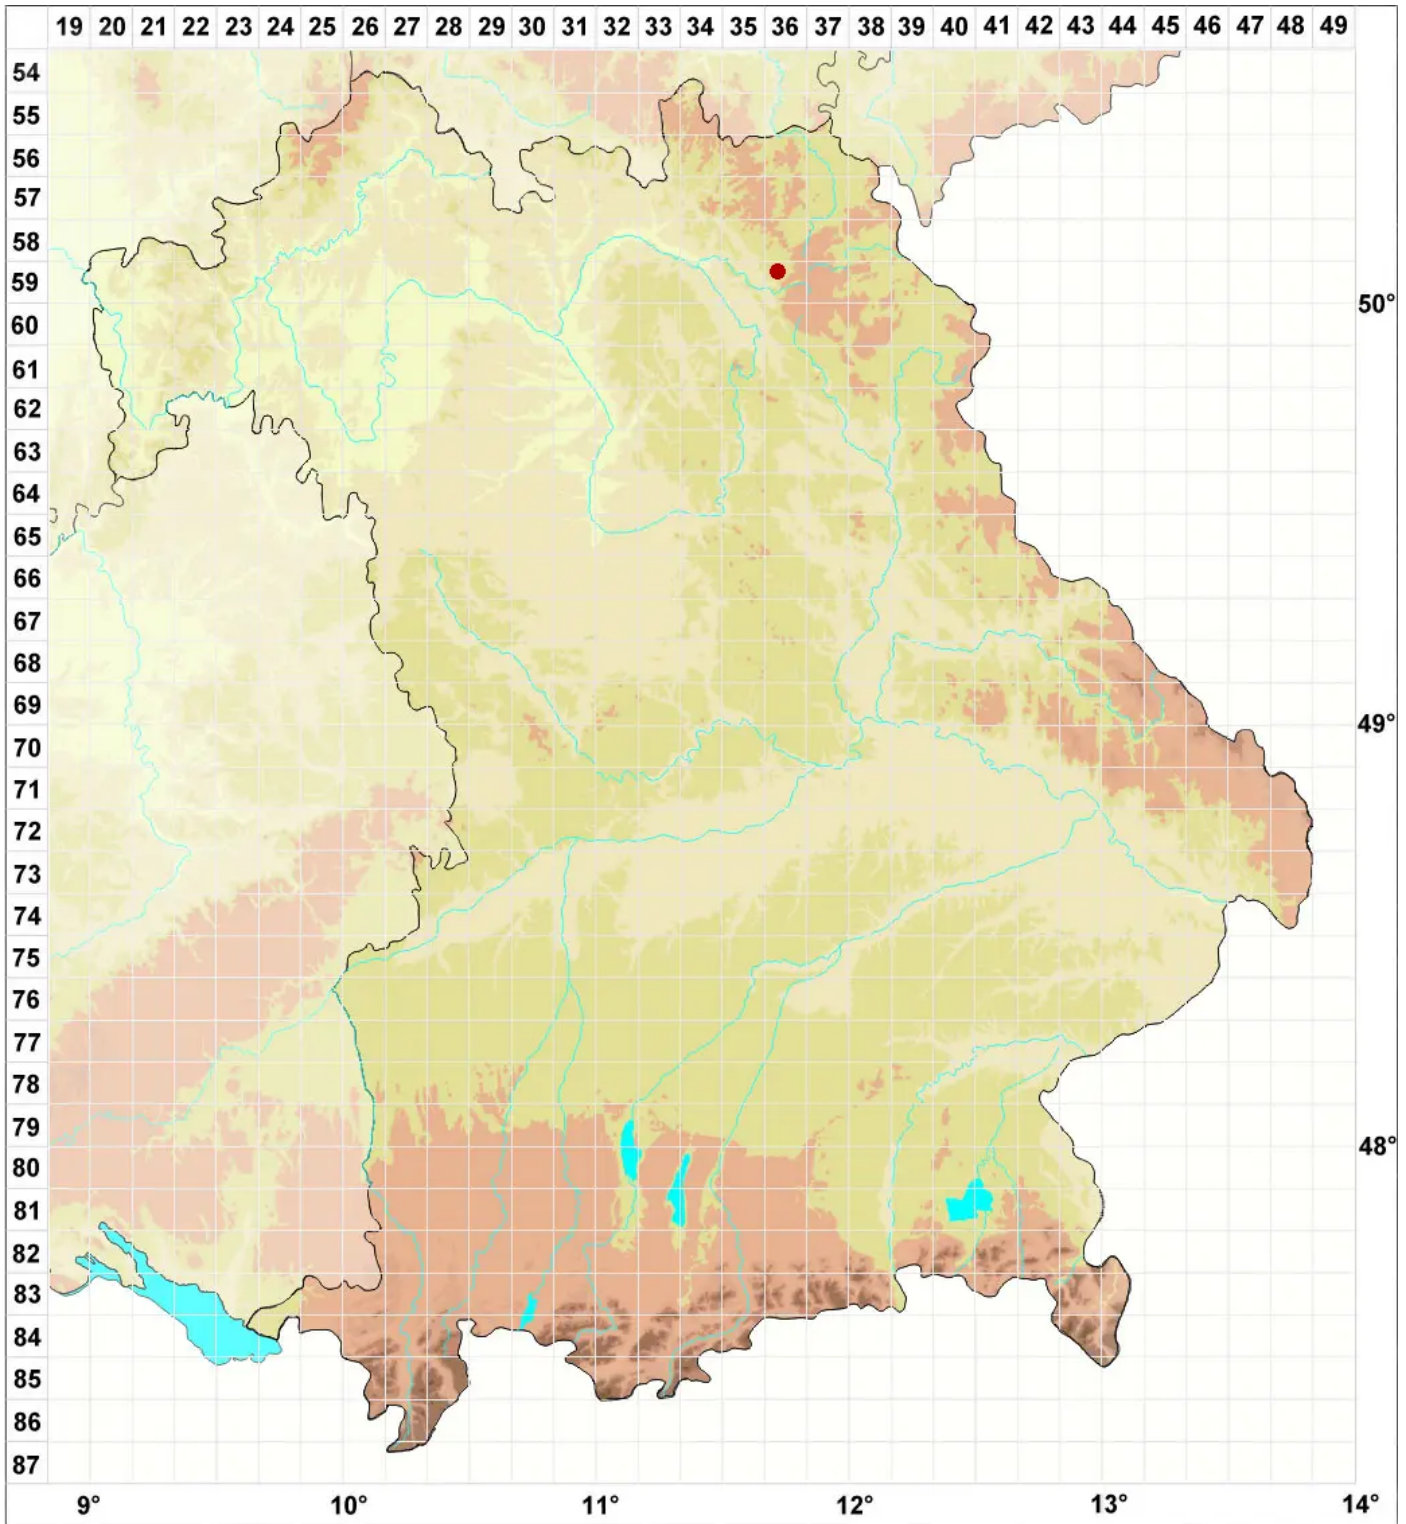

Stigmidium rivulorum (Kernst.) Cl. Roux & Nav. -Ros.

Legende:

- Symbole:**
- Ausgefülltes Symbol:
Zeitraum von 1980 bis heute (Aktuelle Angabe)
 - Leeres Symbol:
Zeitraum vor 1980 (Altangabe)
 - Quadrat: Herbarbeleg