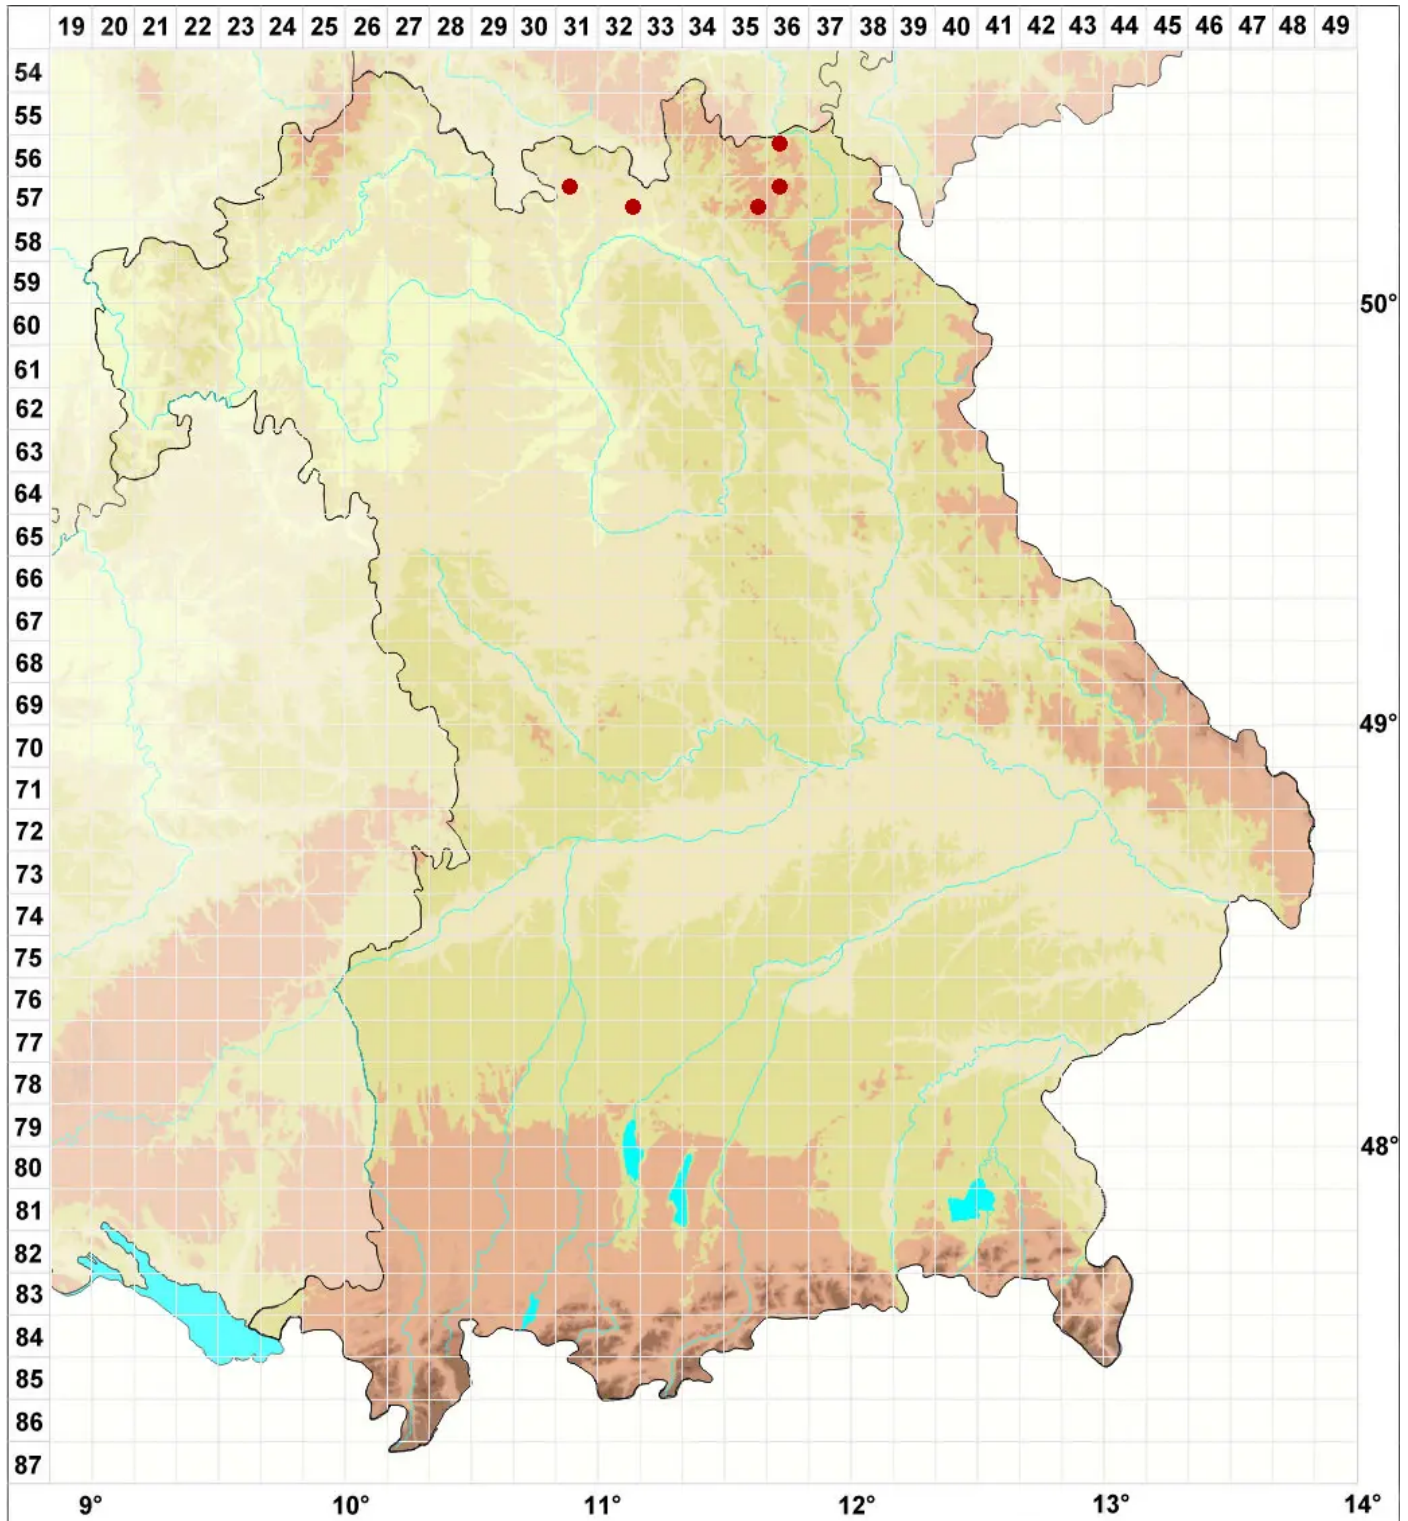

# Arthopyrenia salicis A. Massal.

## Weiden-Streukernflechte

Legende:

- Symbole:**
- Ausgefülltes Symbol:  
Zeitraum von 1980 bis heute (Aktuelle Angabe)
  - Leeres Symbol:  
Zeitraum vor 1980 (Altangabe)
  - Quadrat: Herbarbeleg