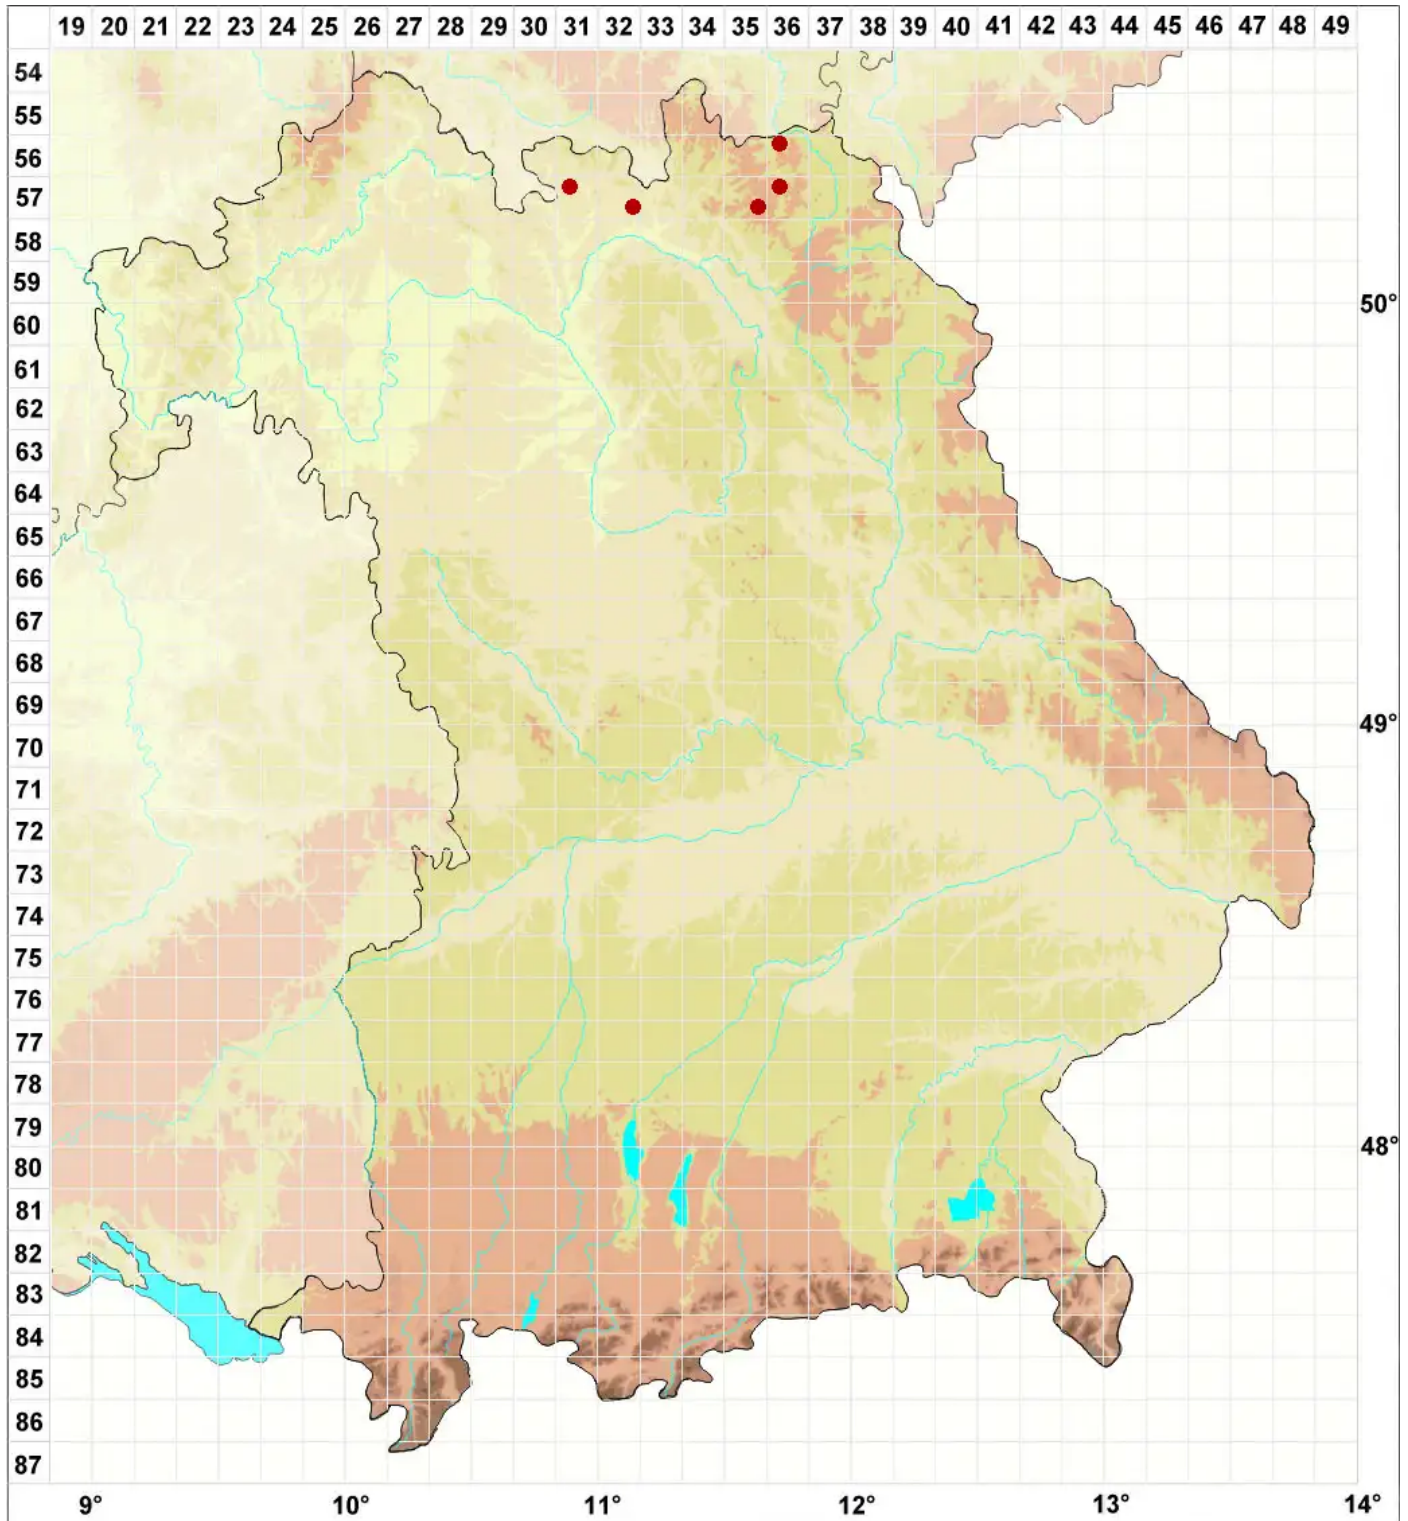

# Arthopyrenia salicis A. Massal.

## Weiden-Streukernflechte

Legende:

**Symbole:**

Ausgefülltes Symbol:  
Zeitraum von 1980 bis heute (Aktuelle Angabe)

Leeres Symbol:  
Zeitraum vor 1980 (Altangabe)

Quadrat: Herbarbeleg