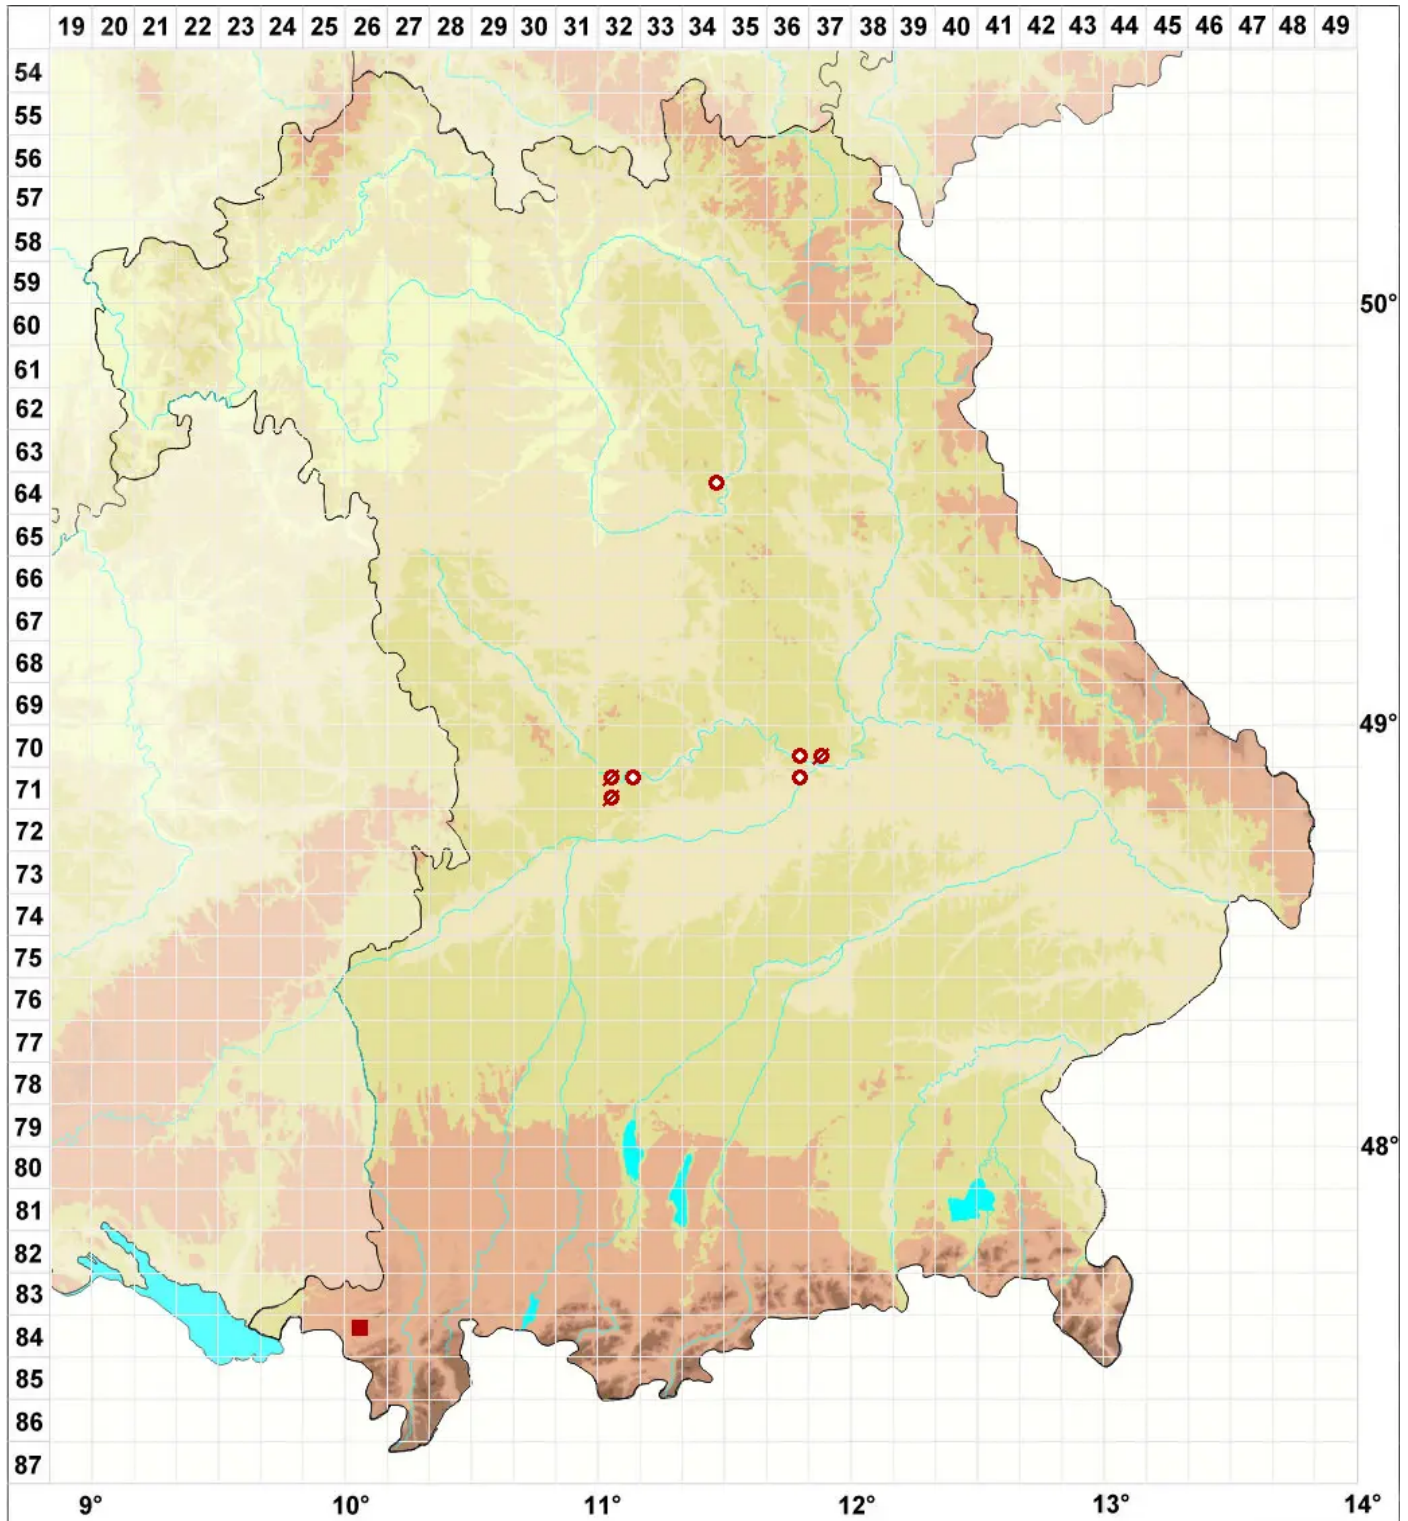

# Naetrocymbe saxicola (A. Massal.) R. C. Harris

Stein-Streukernflechte

Legende:

**Symbole:**

Ausgefülltes Symbol:  
Zeitraum von 1980 bis heute (Aktuelle Angabe)

Leeres Symbol:  
Zeitraum vor 1980 (Altangabe)

Quadrat: Herbarbeleg