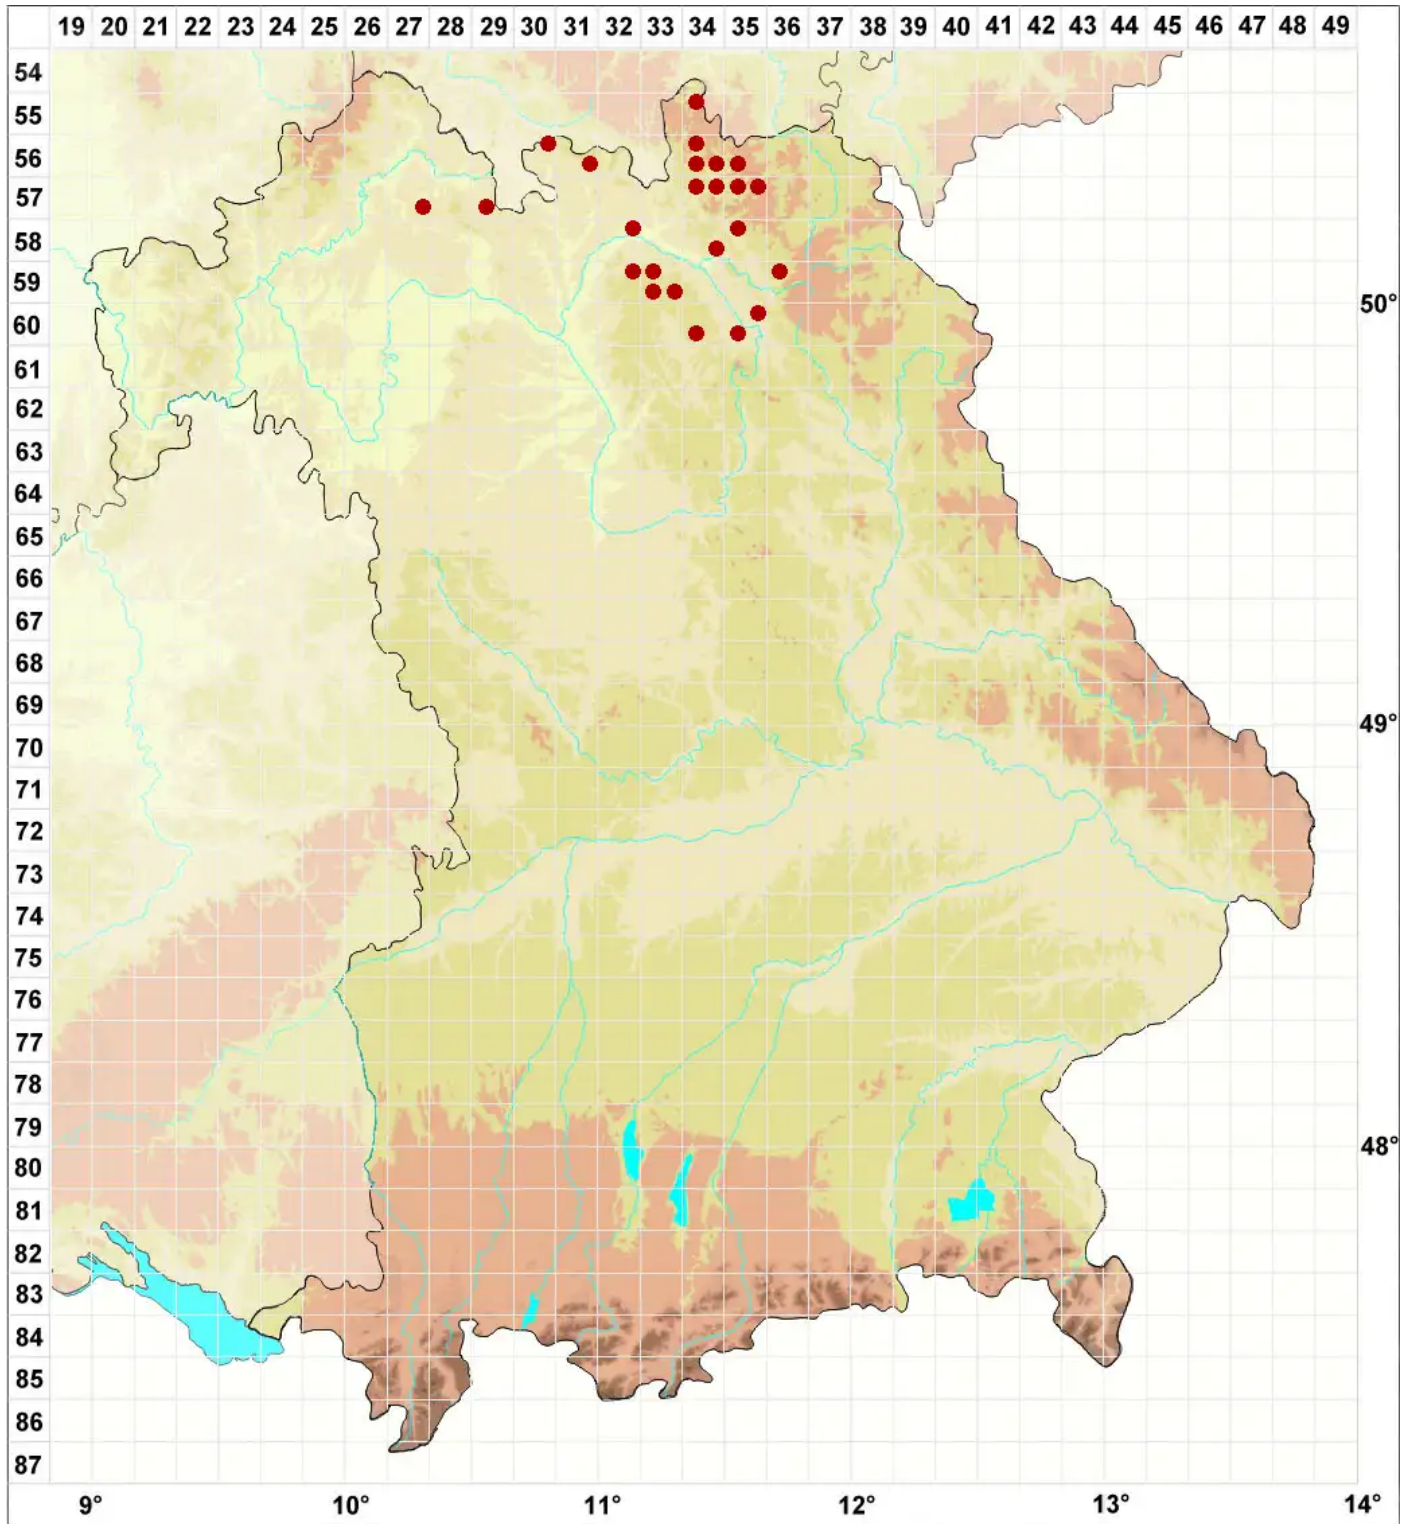

Arthothelium ruanum (A. Massal.) Körb.

Legende:

- Symbole:**
- Ausgefülltes Symbol:
Zeitraum von 1980 bis heute (Aktuelle Angabe)
 - Leeres Symbol:
Zeitraum vor 1980 (Altangabe)
 - Quadrat: Herbarbeleg