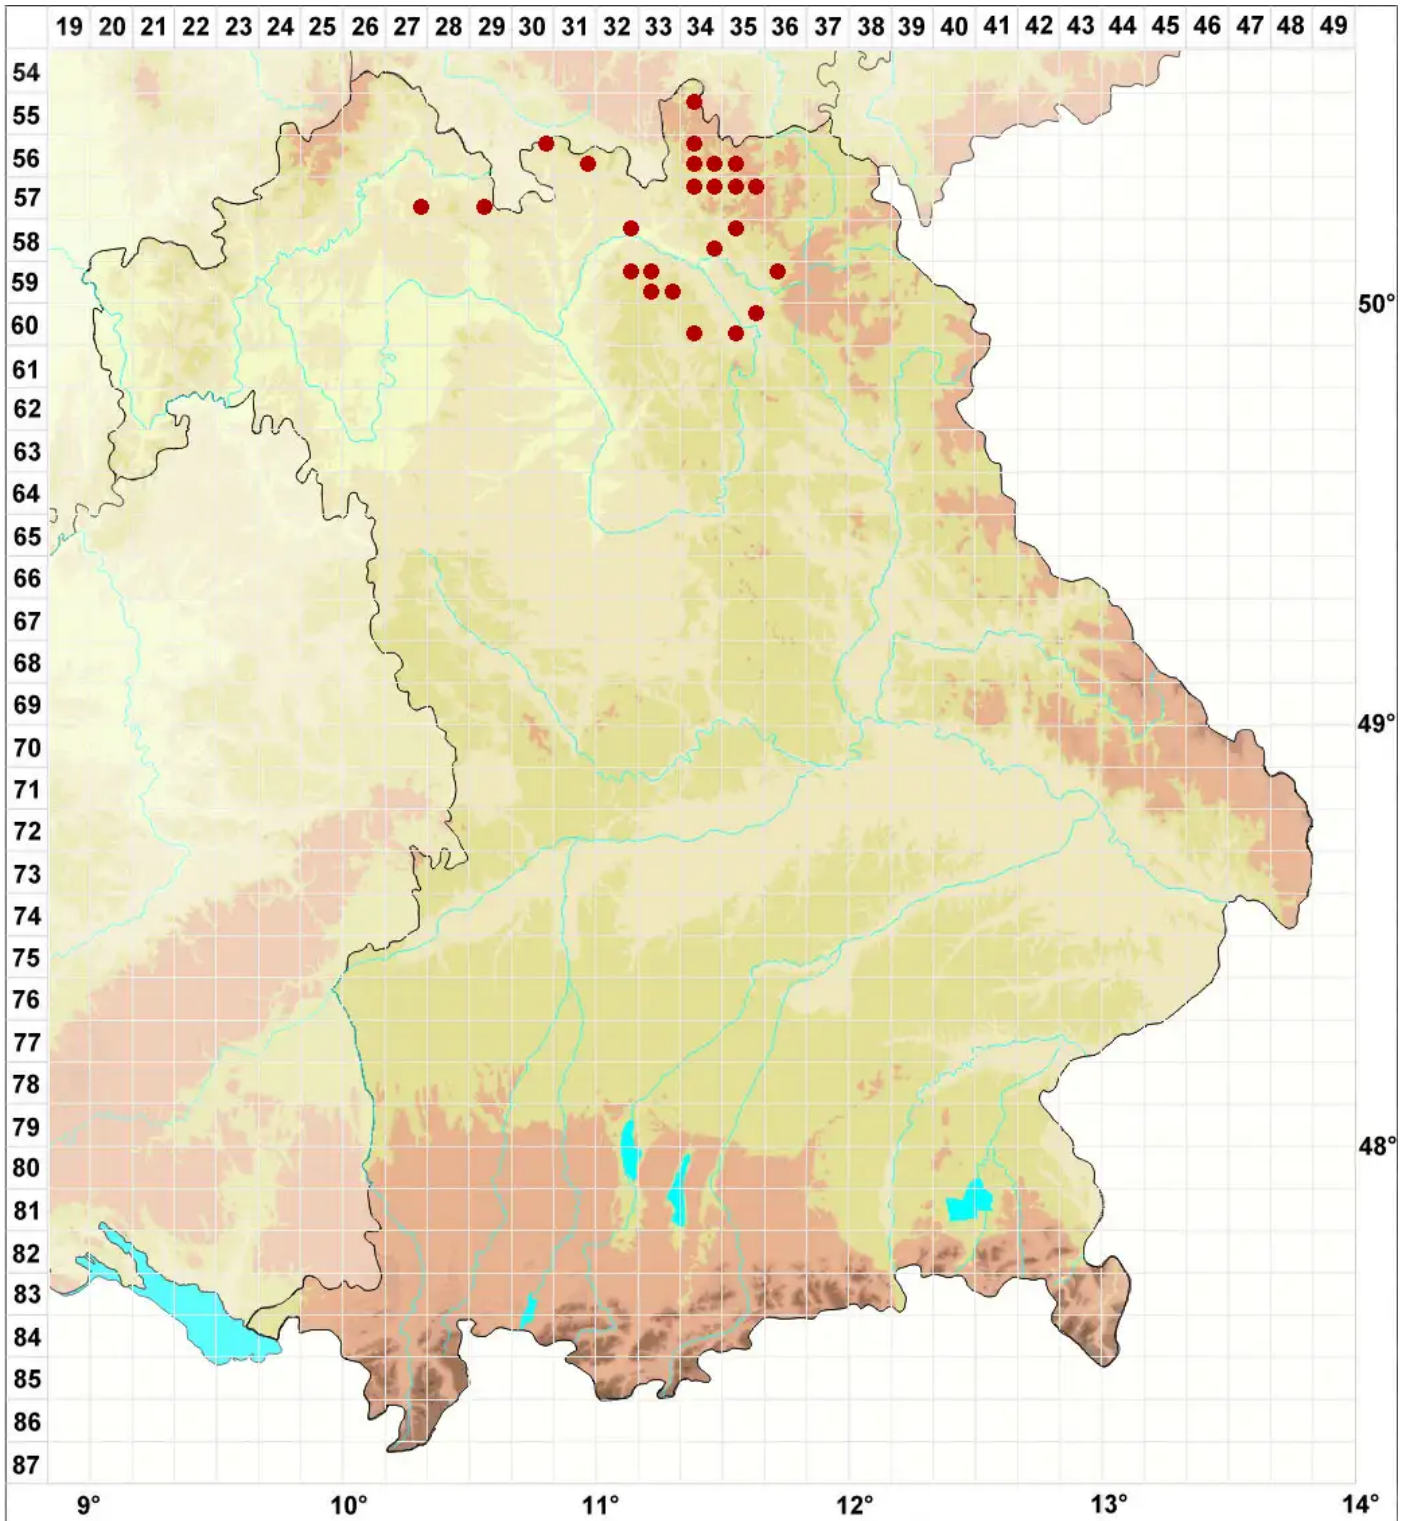

Arthothelium ruanum (A. Massal.) Körb.

Legende:

- Symbole:**
- Ausgefülltes Symbol:
Zeitraum von 1980 bis heute (Aktuelle Angabe)
 - Leeres Symbol:
Zeitraum vor 1980 (Altangabe)
 - Quadrat: Herbarbeleg