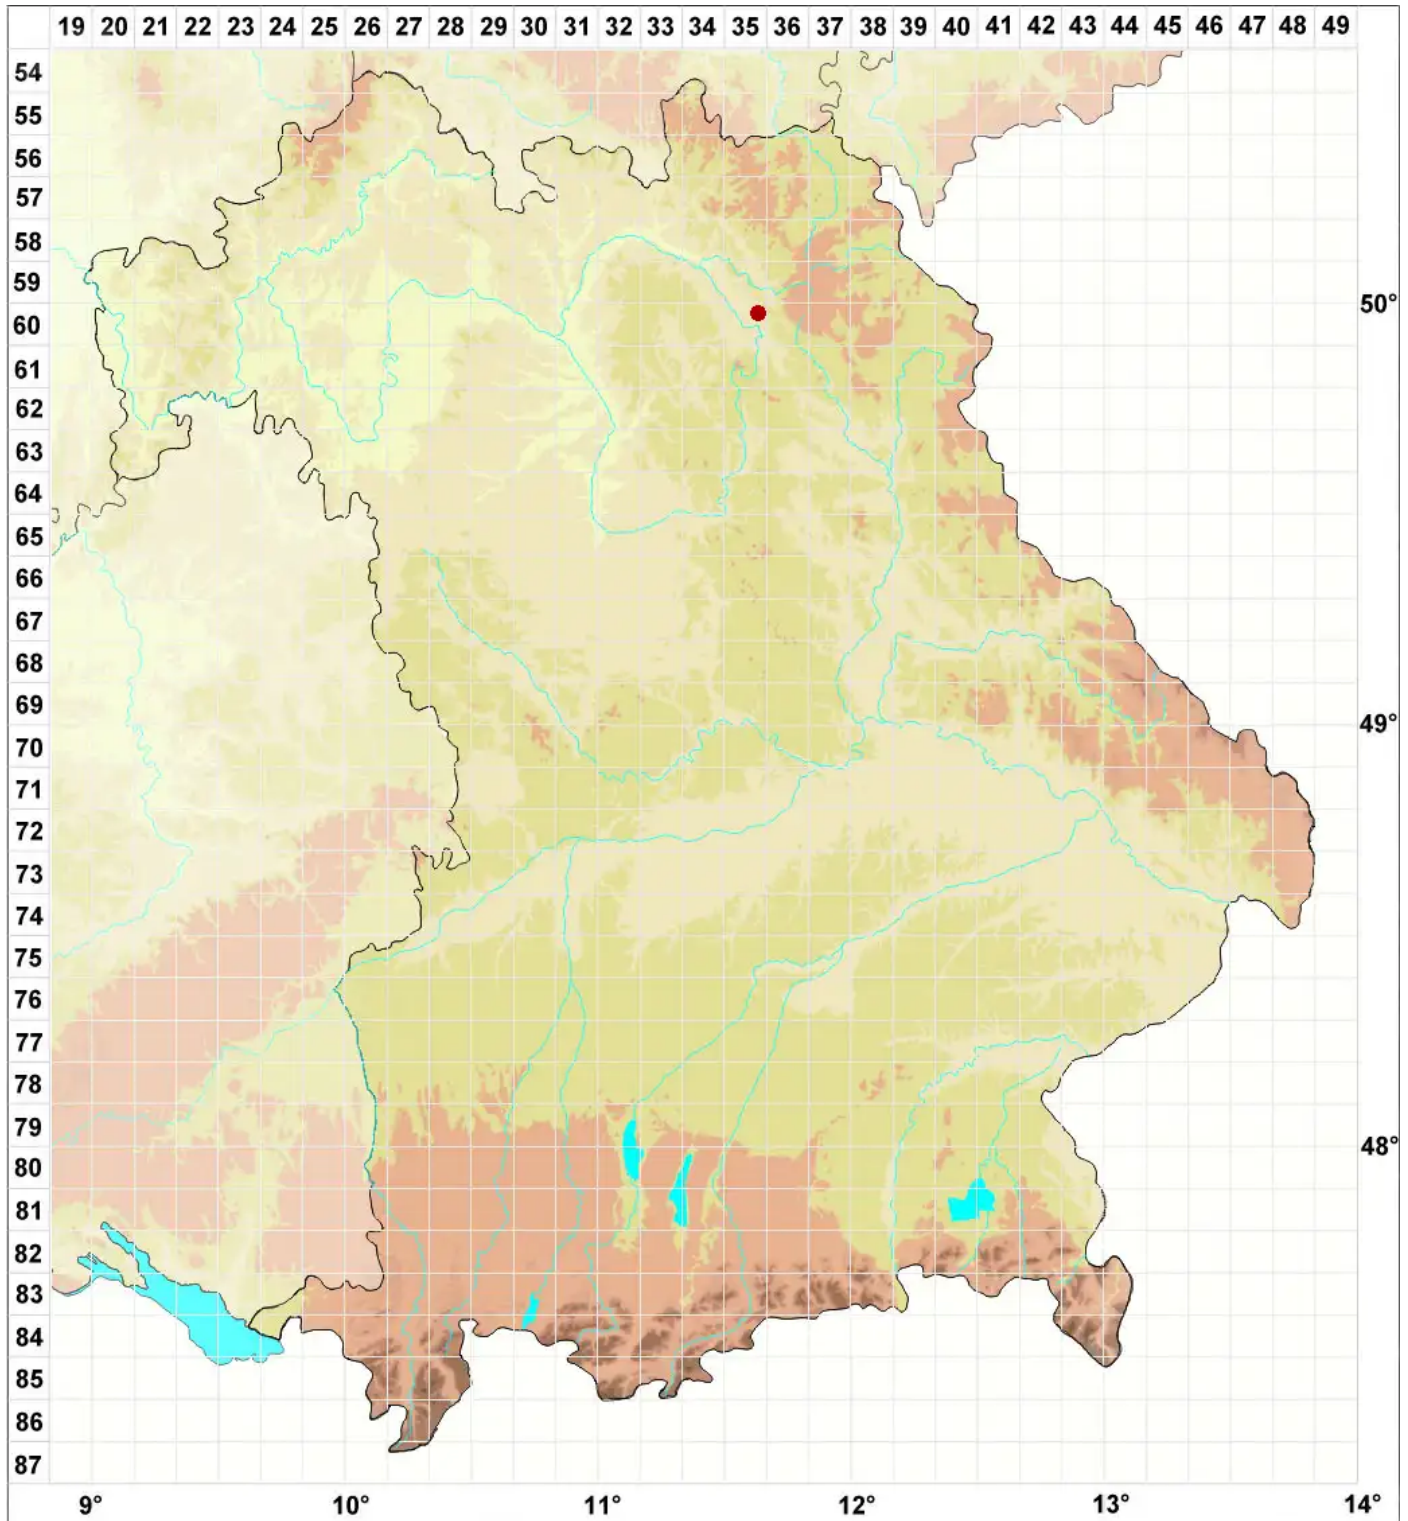

Arthothelium spectabile Flot. ex A. Massal.

Schöne Fleckflechte

Legende:

- Symbole:**
Ausgefülltes Symbol:
Zeitraum von 1980 bis heute (Aktuelle Angabe)
Leeres Symbol:
Zeitraum vor 1980 (Altangabe)
Quadrat: Herbarbeleg