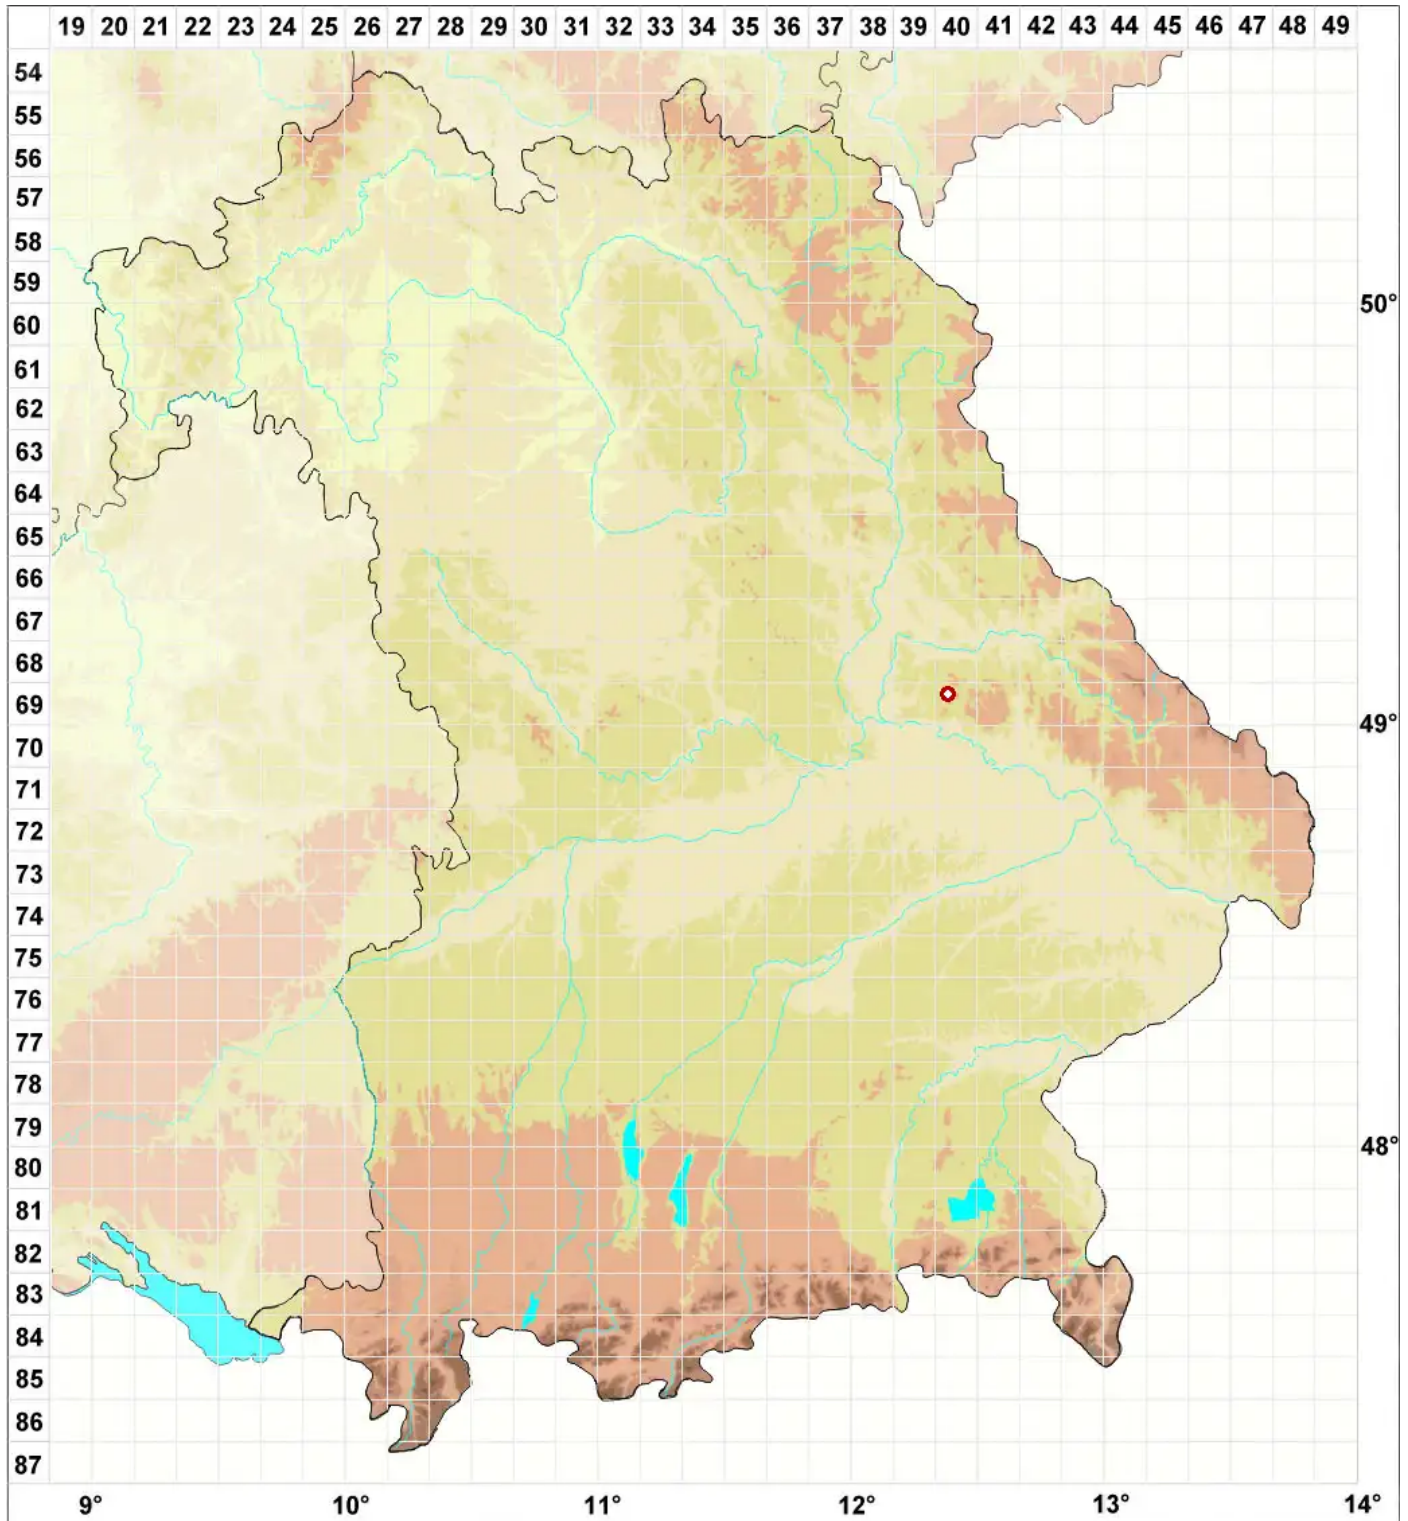

Arthrorhaphis alpina (Schaer.) R. Sant.

Alpen-Gliederstäbchenflechte

Legende:

Symbole:

Ausgefülltes Symbol:
Zeitraum von 1980 bis heute (Aktuelle Angabe)

Leeres Symbol:
Zeitraum vor 1980 (Altangabe)

Quadrat: Herbarbeleg