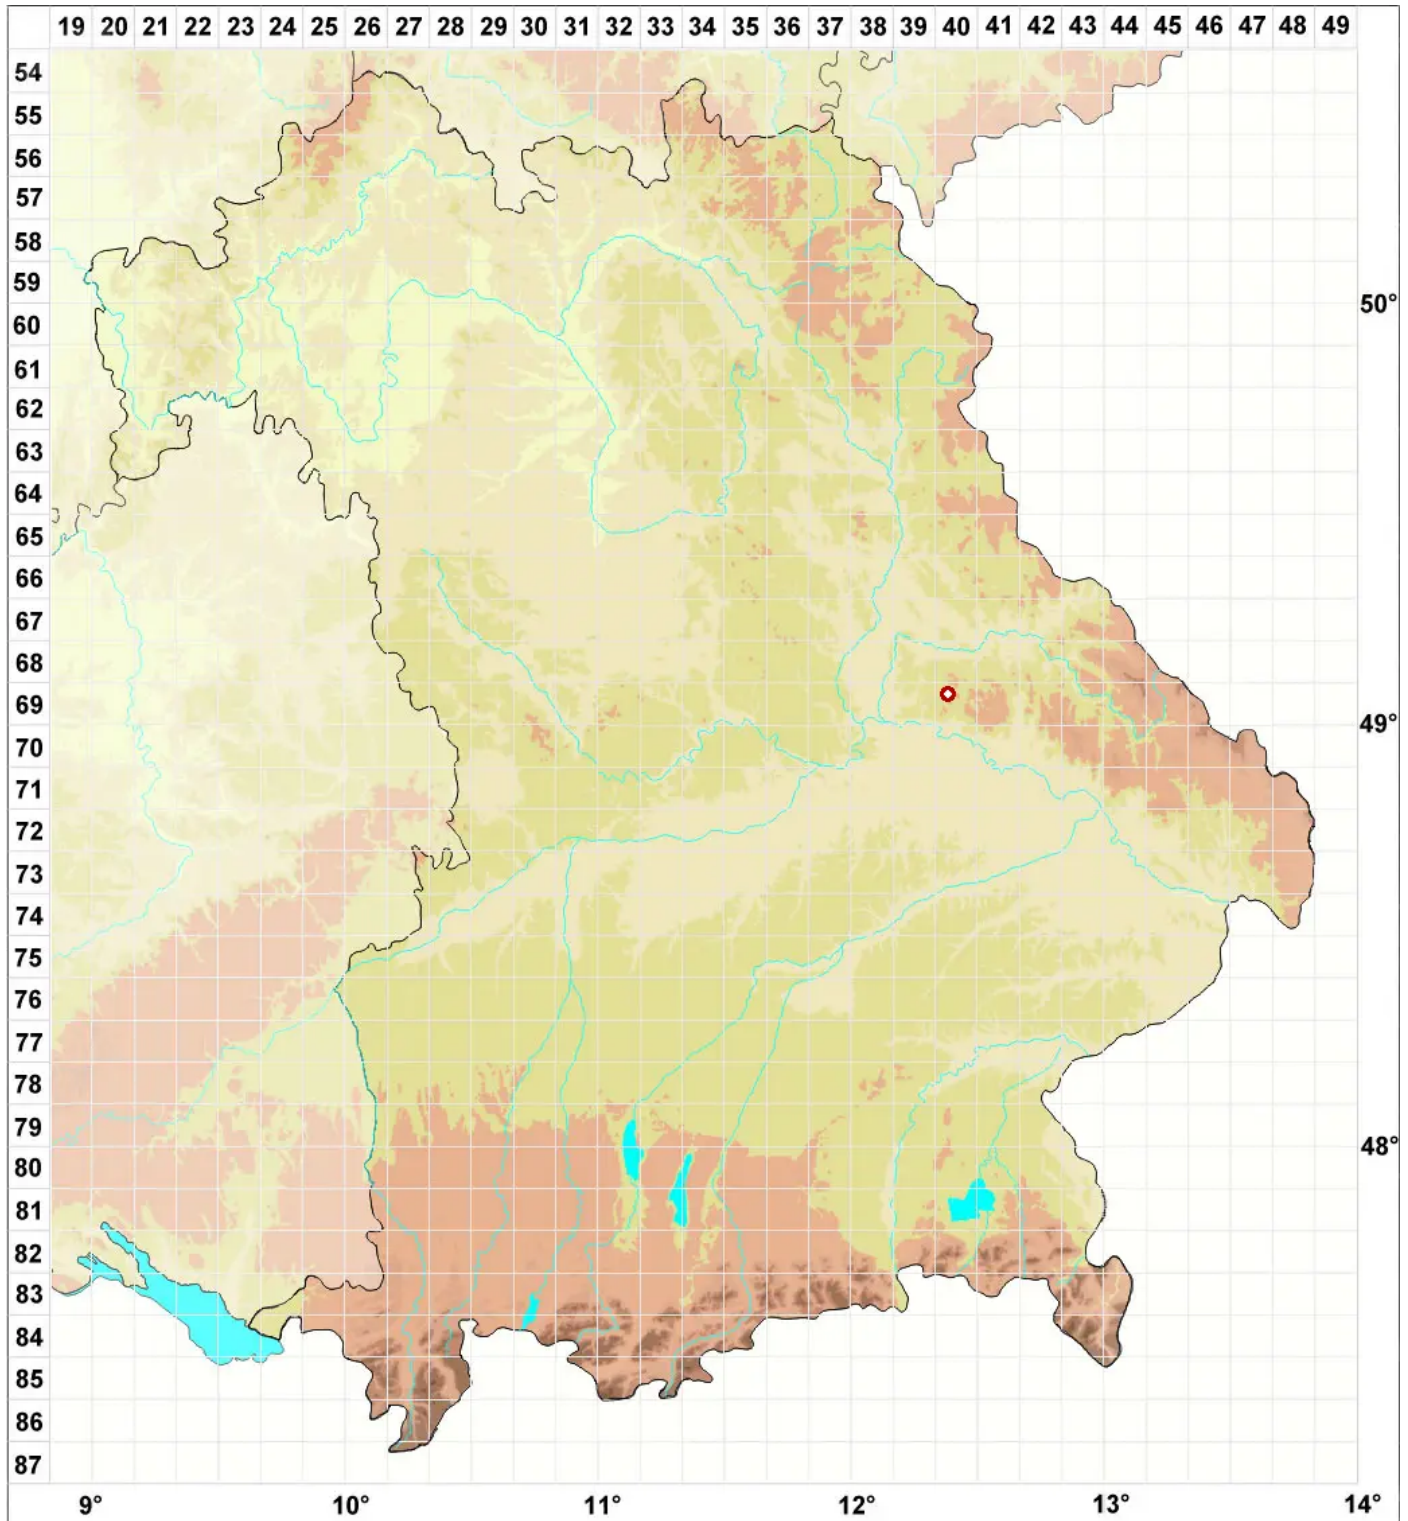

Arthrorhaphis alpina (Schaer.) R. Sant.

Alpen-Gliederstäbchenflechte

Legende:

- Symbole:**
- Ausgefülltes Symbol:
Zeitraum von 1980 bis heute (Aktuelle Angabe)
 - Leeres Symbol:
Zeitraum vor 1980 (Altangabe)
 - Quadrat: Herbarbeleg