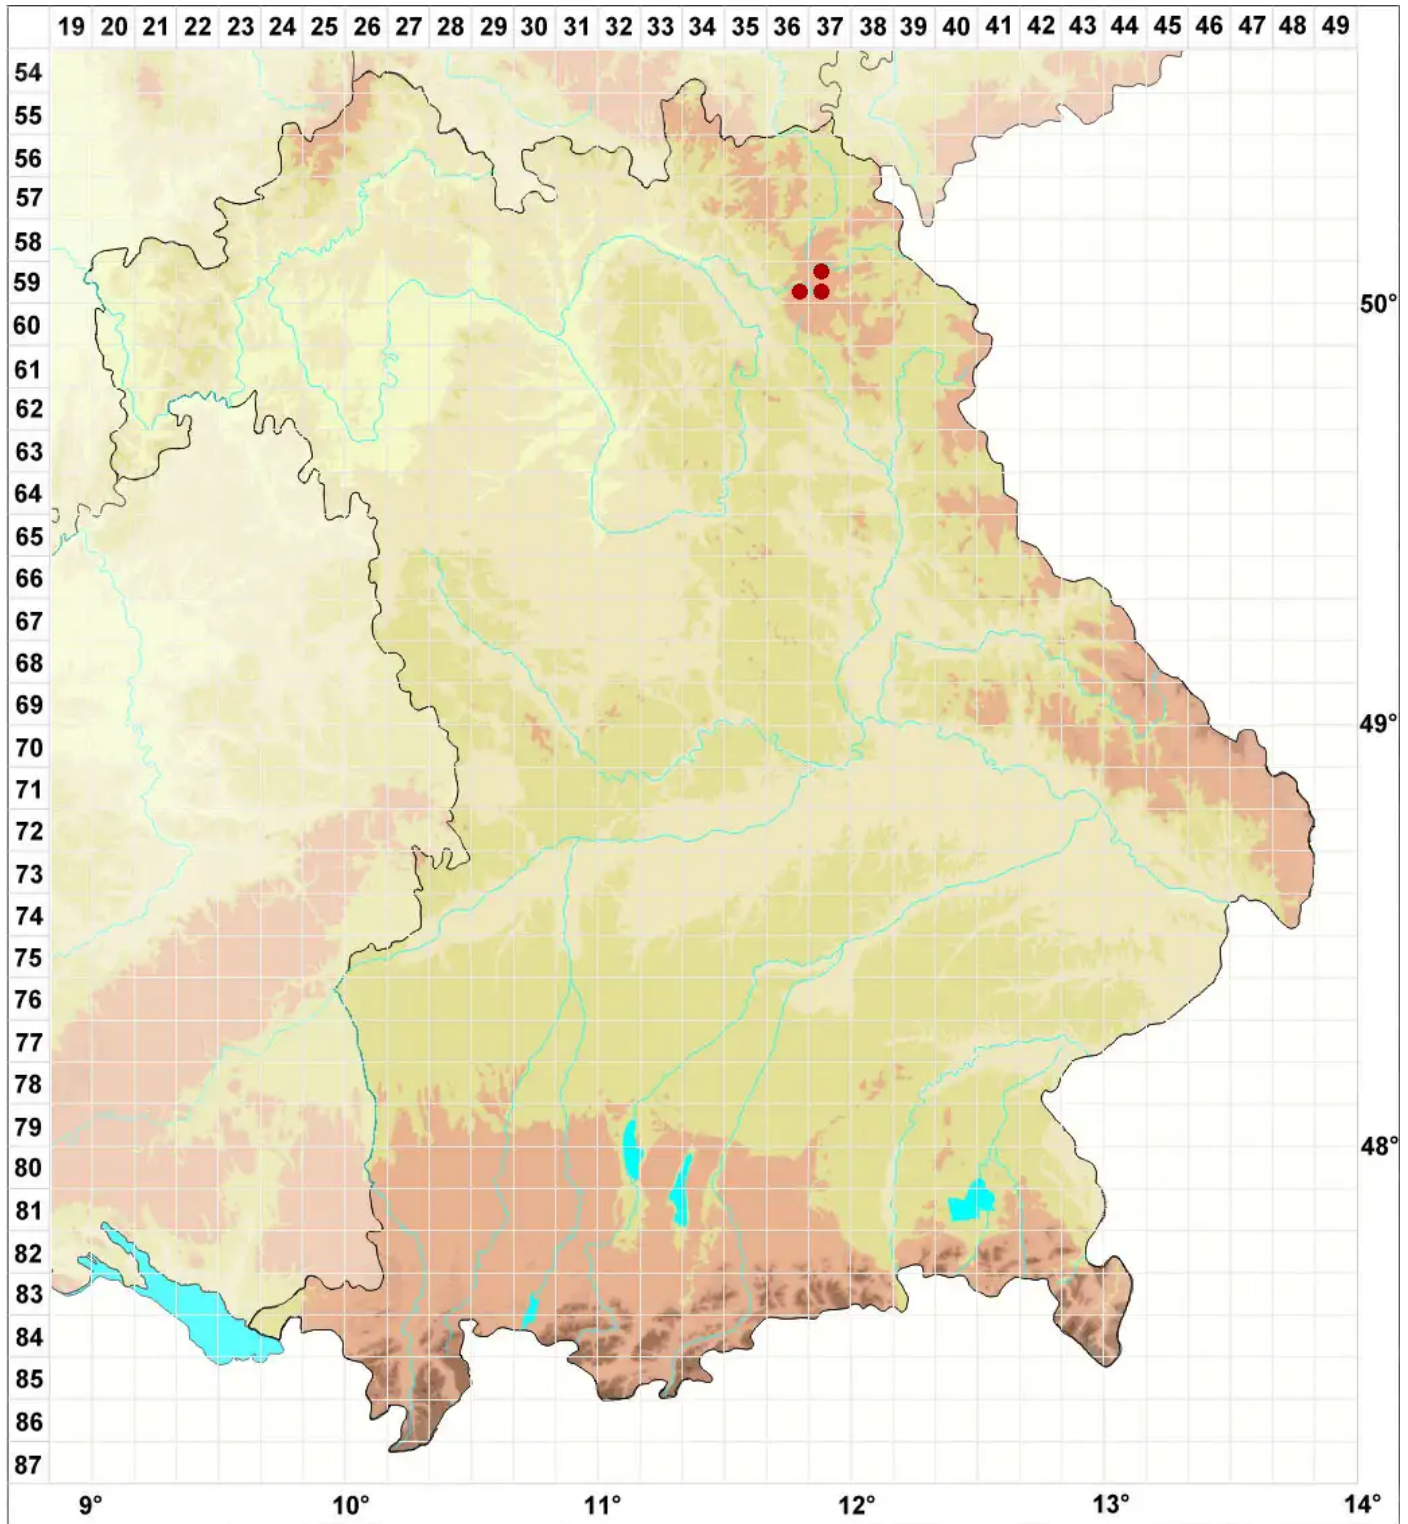

# Arthrorhaphis arctoparmeliae Kocourk. & P. Boom

Legende:

- Symbole:**  
Ausgefülltes Symbol:  
Zeitraum von 1980 bis heute (Aktuelle Angabe)  
Leeres Symbol:  
Zeitraum vor 1980 (Altangabe)  
Quadrat: Herbarbeleg