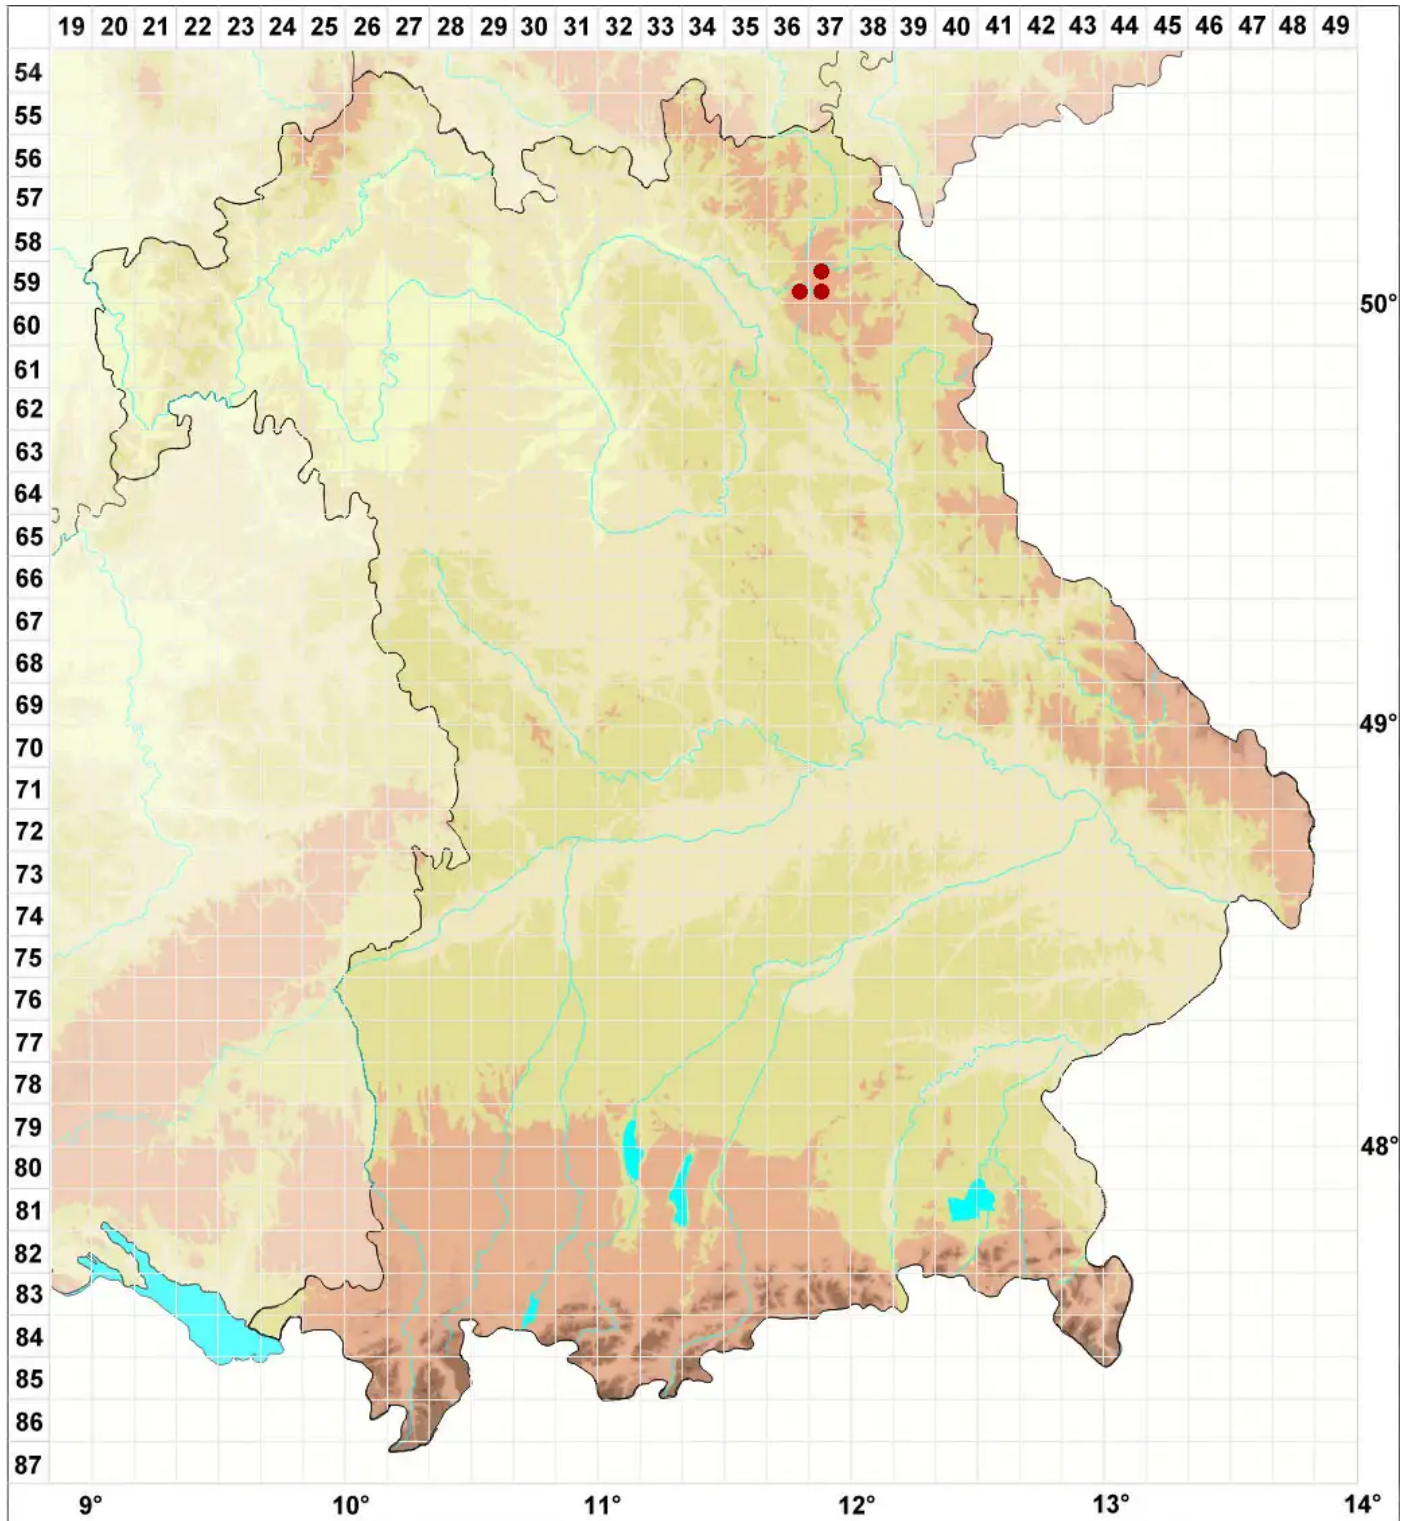

Arthrorhaphis arctoparmeliae Kocourk. & P. Boom

Legende:

- Symbole:**
Ausgefülltes Symbol:
Zeitraum von 1980 bis heute (Aktuelle Angabe)
Leeres Symbol:
Zeitraum vor 1980 (Altangabe)
Quadrat: Herbarbeleg