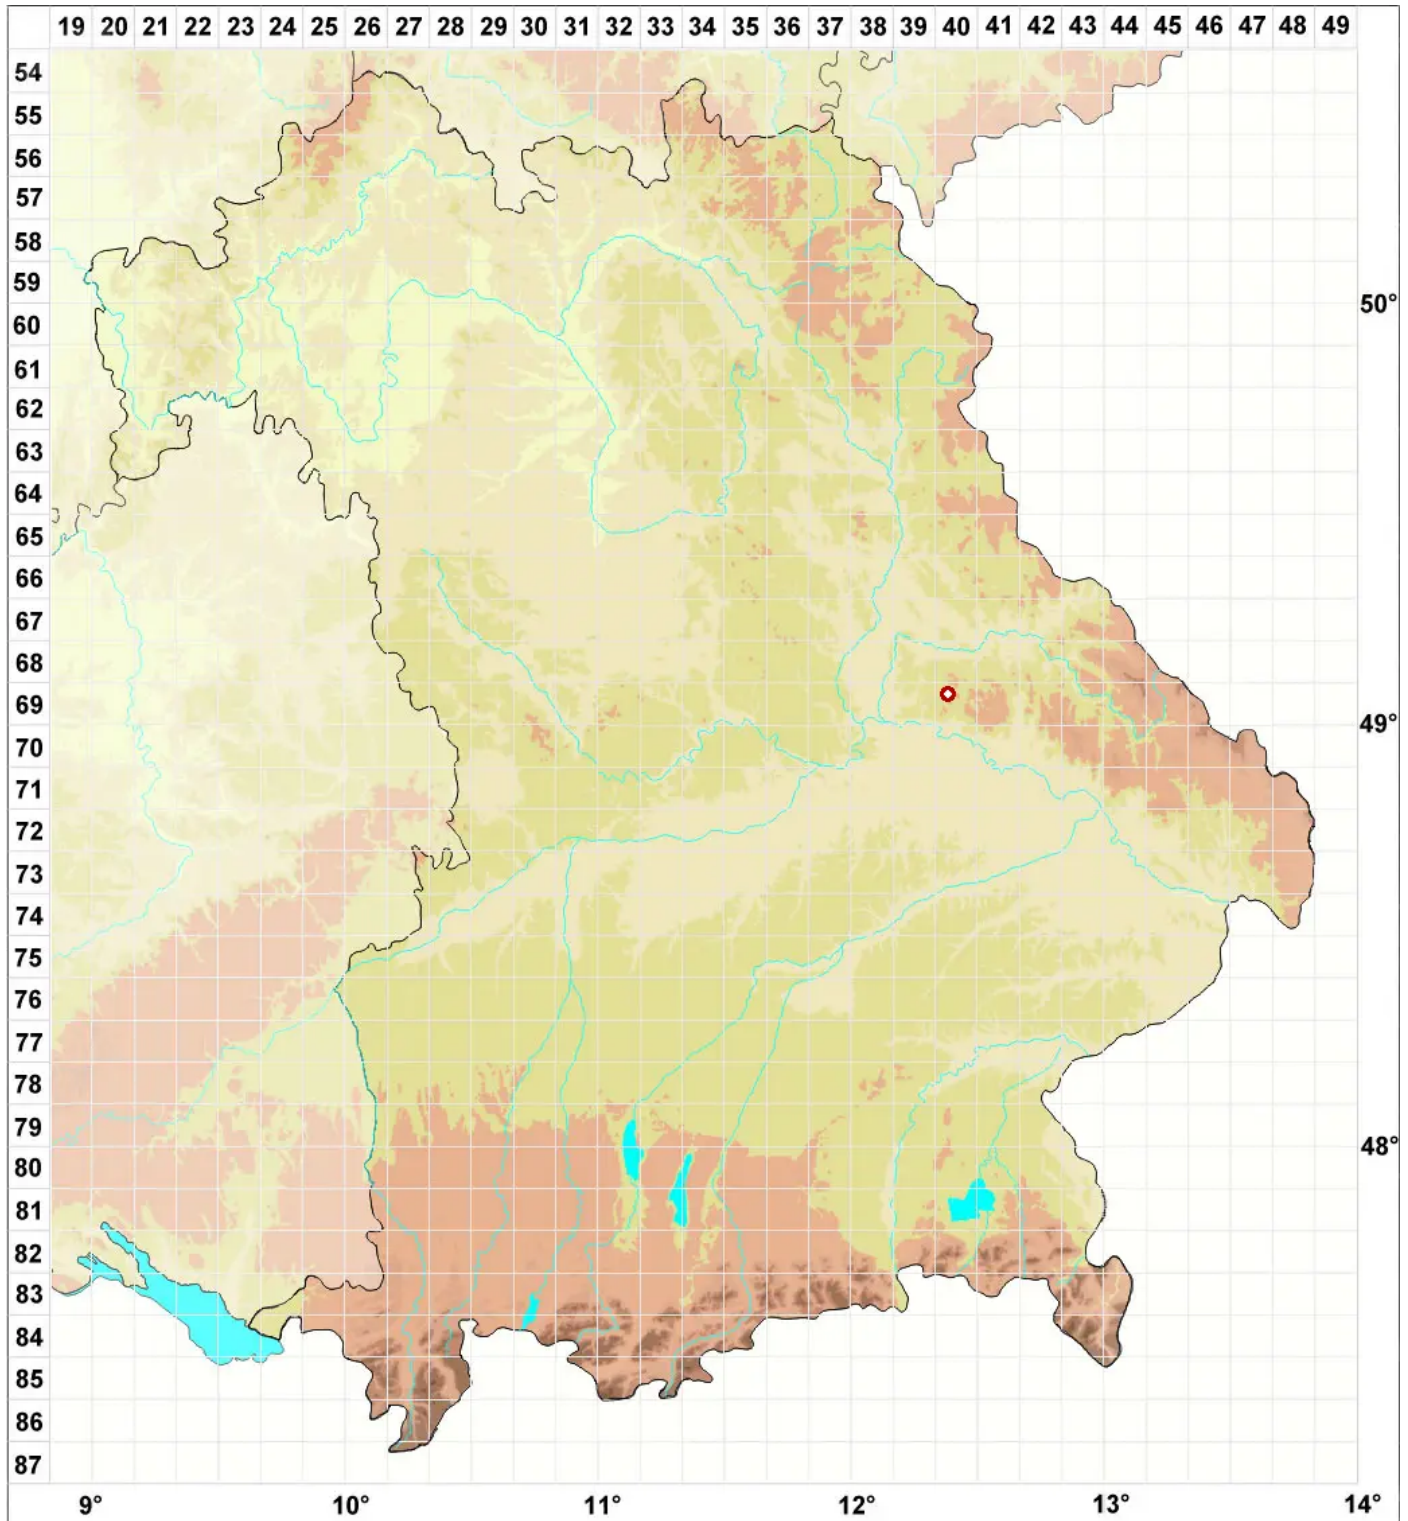

Arthrorhaphis alpina (Schaer.) R. Sant.

Alpen-Gliederstäbchenflechte

Legende:

Symbole:

Ausgefülltes Symbol:
Zeitraum von 1980 bis heute (Aktuelle Angabe)

Leeres Symbol:
Zeitraum vor 1980 (Altangabe)

Quadrat: Herbarbeleg