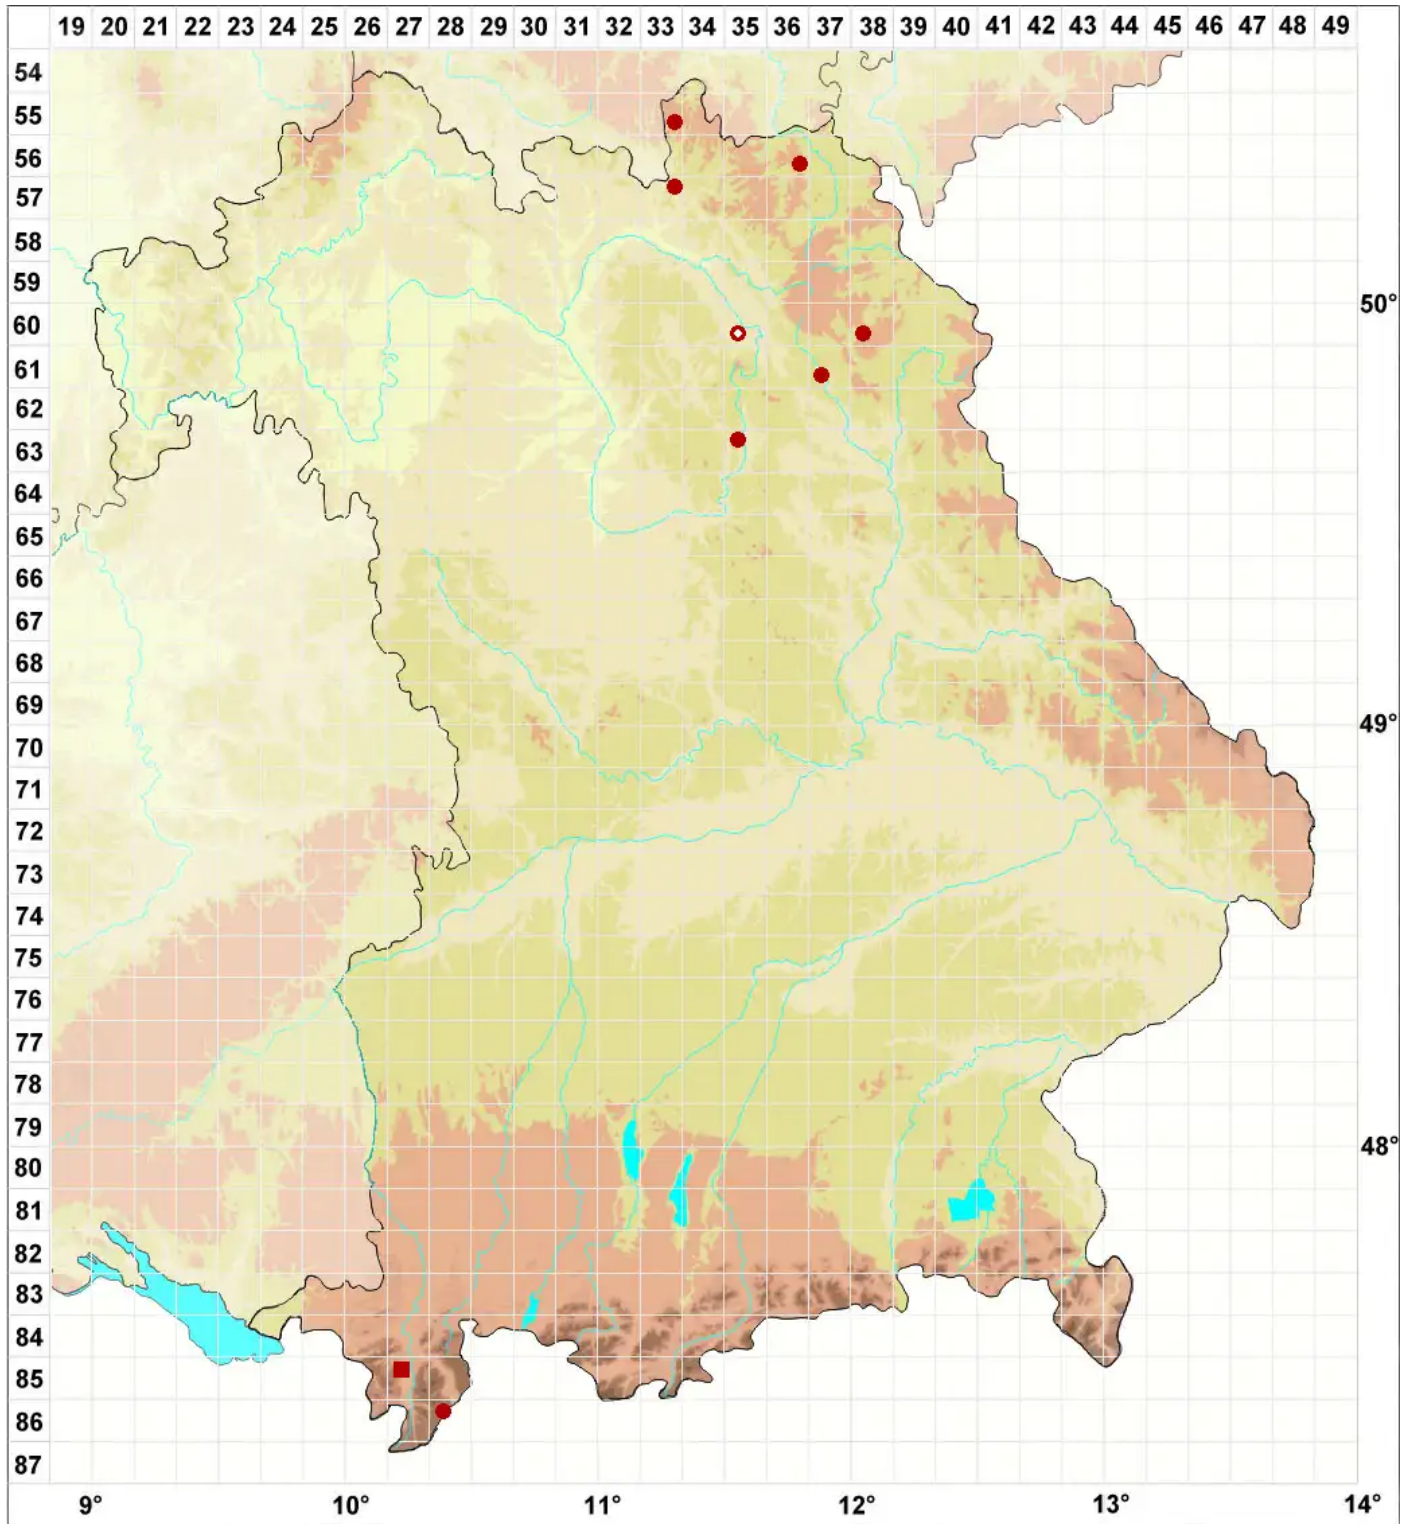

Arthrorhaphis citrinella (Ach.) Poelt

Gelbe Gliederstäbchenflechte

Legende:

- Symbole:**
Ausgefülltes Symbol:
Zeitraum von 1980 bis heute (Aktuelle Angabe)
Leeres Symbol:
Zeitraum vor 1980 (Altangabe)
Quadrat: Herbarbeleg