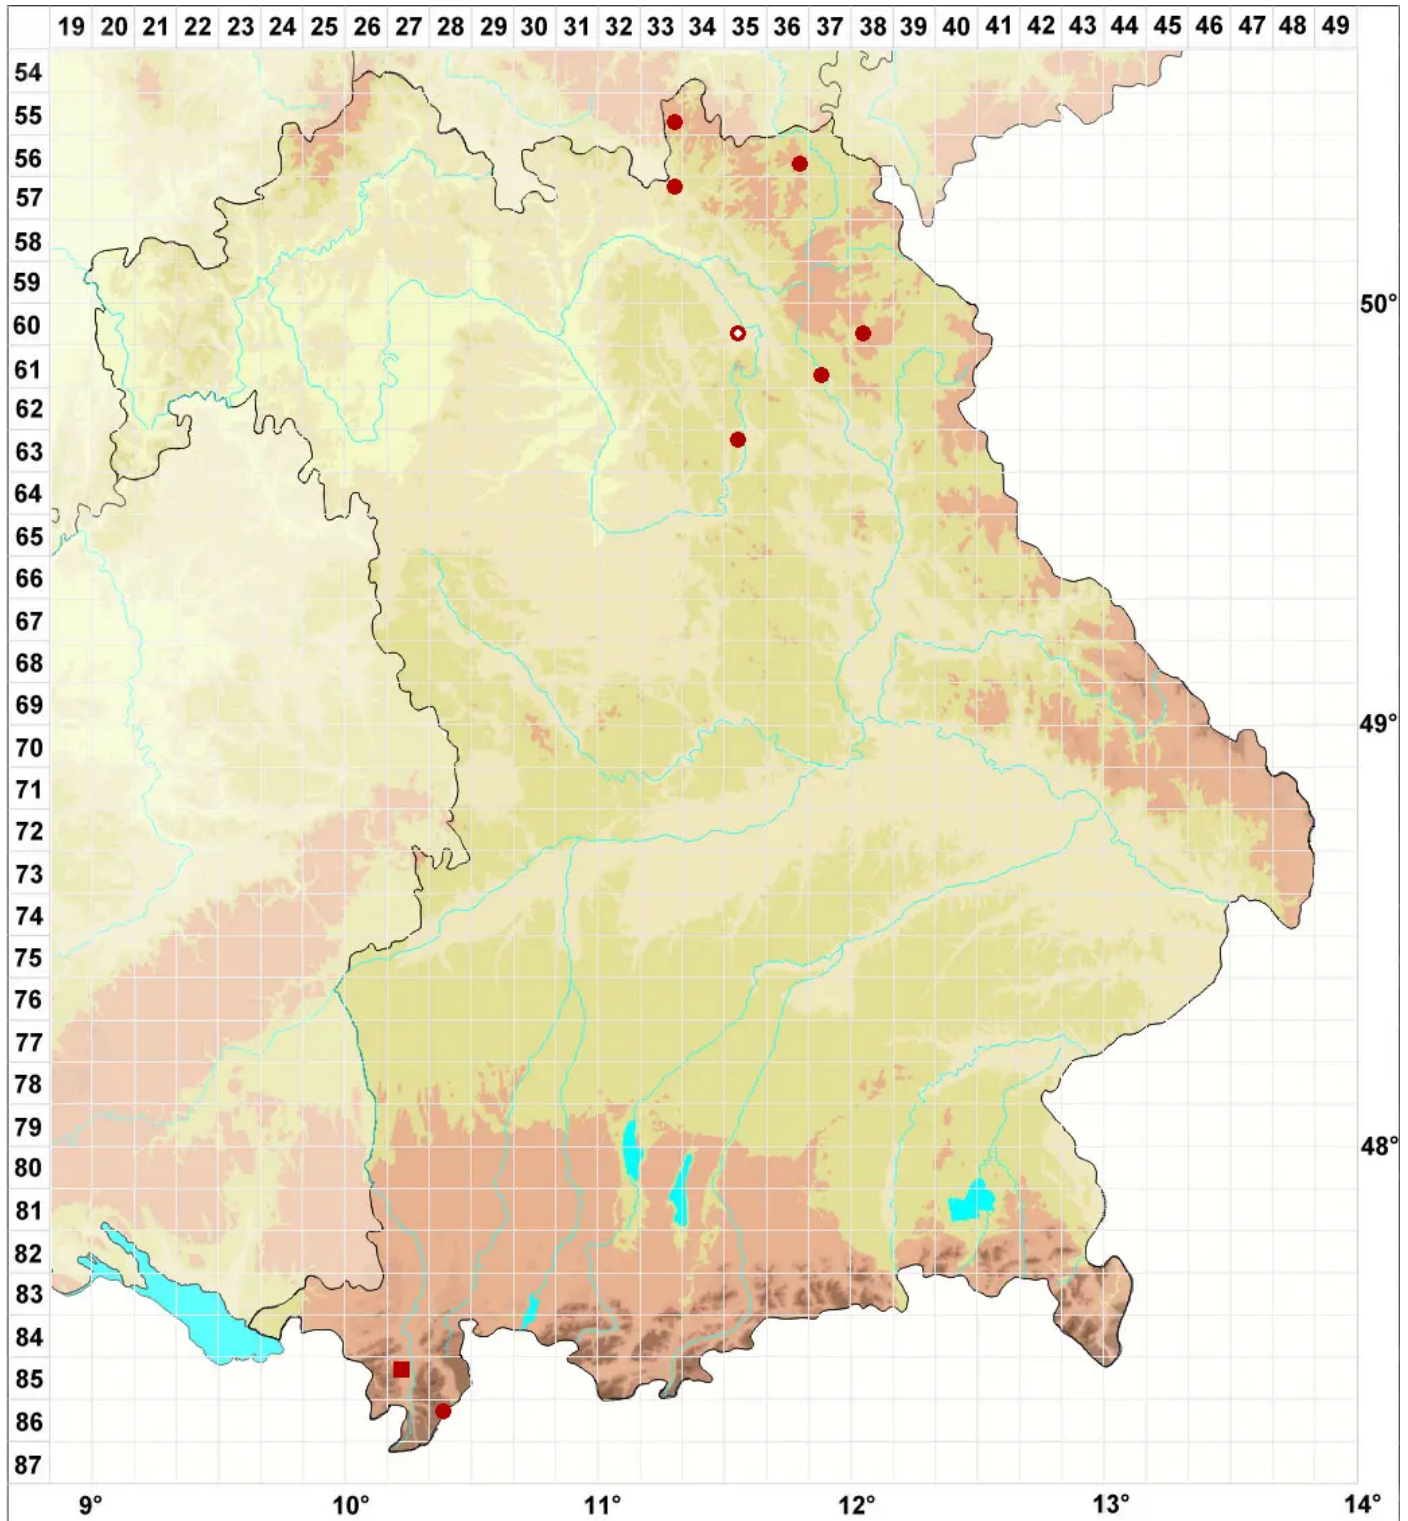

Arthrorhaphis citrinella (Ach.) Poelt

Gelbe Gliederstäbchenflechte

Legende:

Symbole:
Ausgefülltes Symbol:
Zeitraum von 1980 bis heute (Aktuelle Angabe)
Leeres Symbol:
Zeitraum vor 1980 (Altangabe)
Quadrat: Herbarbeleg