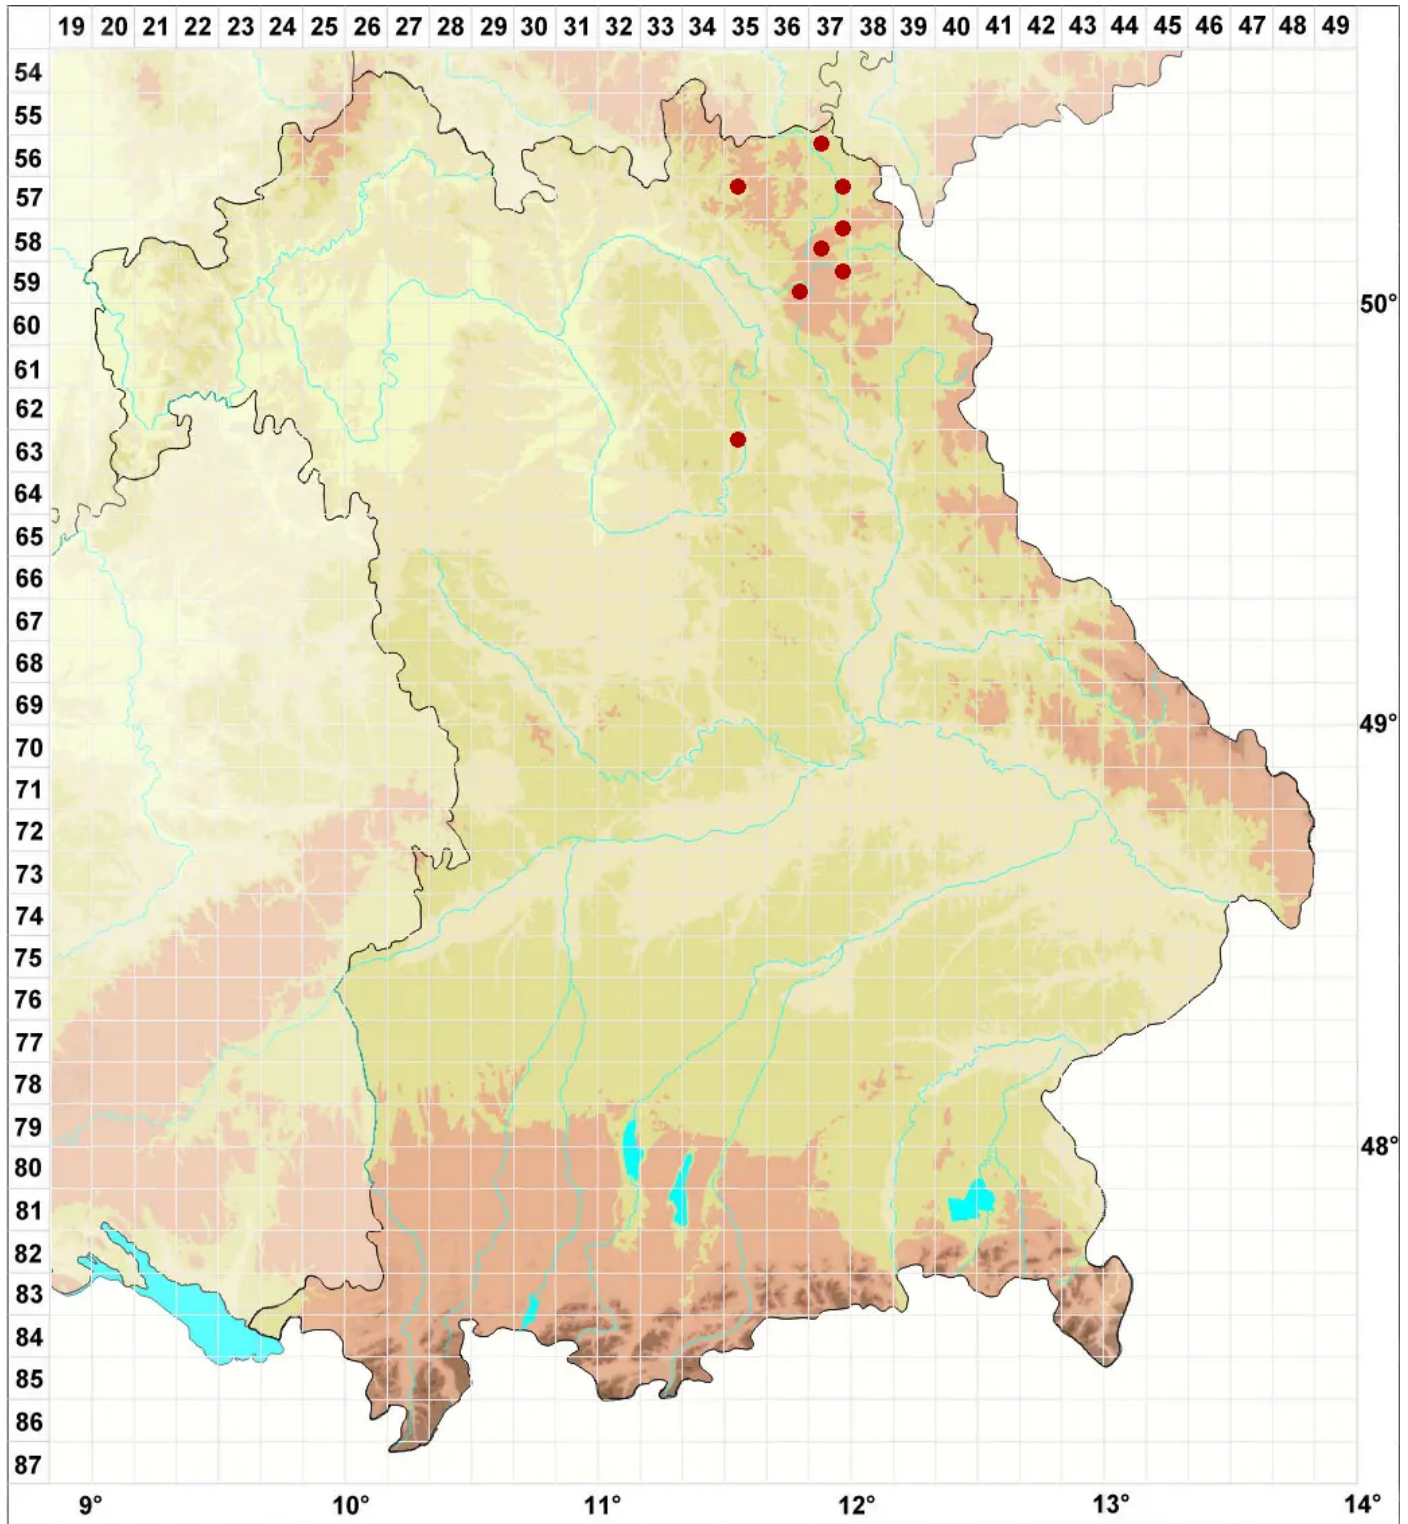

Arthrorhaphis grisea Th. Fr.

Legende:

- Symbole:**
Ausgefülltes Symbol:
Zeitraum von 1980 bis heute (Aktuelle Angabe)
Leeres Symbol:
Zeitraum vor 1980 (Altangabe)
Quadrat: Herbarbeleg